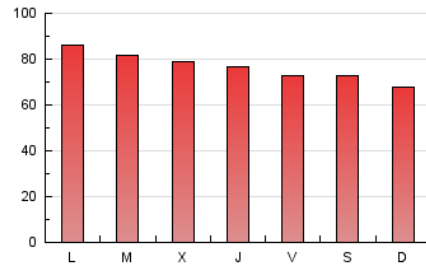

Páginas (x 100)