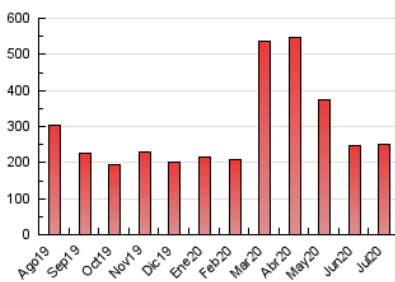

Páginas (x 1000)