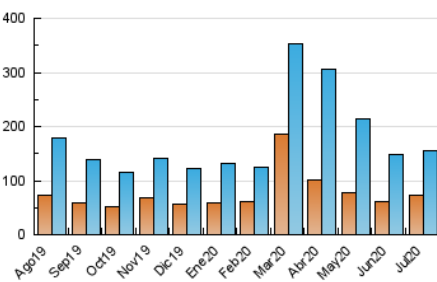

4.3 Por meses

N. únicos / Visitas (x 1000)