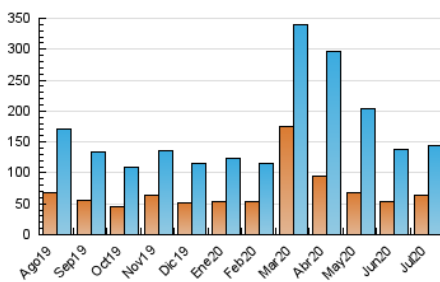

4.3 Por meses

N. únicos / Visitas (x 1000)