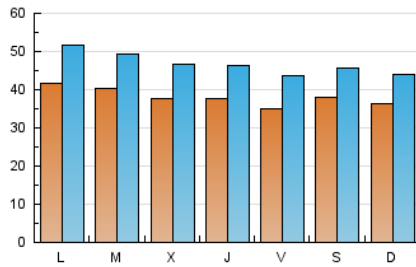

4. Gráficas (Nacional)

4.1 Por día de la semana (promedio)

N. únicos / Visitas (x 100)