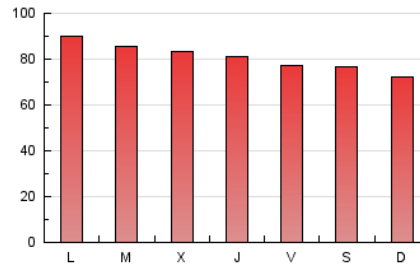

Páginas (x 100)