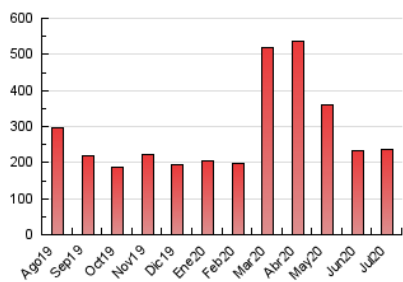

Páginas (x 1000)