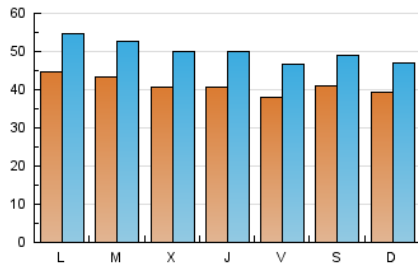

2. Secciones (Nacional e Internacional)

| | PAGINAS | % |
|--------------|---------|---------|
| HOME | 62.310 | 24.88 % |
| RESTO | 188.089 | 75.12 % |

3. Por día del mes (Nacional e Internacional)

| Día | N. únicos | Visitas | Páginas | Día | N. únicos | Visitas | Páginas | Día | N. únicos | Visitas | Páginas |
|-----|-----------|---------|---------|-----|-----------|---------|---------|-----|-----------|---------|---------|
| 1 | 4.212 | 5.115 | 8.222 | 11 | 3.166 | 3.870 | 6.385 | 21 | 4.201 | 5.108 | 8.092 |
| 2 | 3.738 | 4.576 | 7.535 | 12 | 3.277 | 3.937 | 6.099 | 22 | 3.903 | 4.766 | 7.884 |
| 3 | 3.236 | 3.986 | 6.666 | 13 | 4.362 | 5.393 | 9.221 | 23 | 3.969 | 4.799 | 7.699 |
| 4 | 3.126 | 3.753 | 5.817 | 14 | 4.371 | 5.349 | 9.431 | 24 | 4.398 | 5.274 | 8.347 |
| 5 | 4.002 | 4.786 | 7.302 | 15 | 4.483 | 5.598 | 10.225 | 25 | 5.995 | 7.017 | 10.255 |
| 6 | 4.484 | 5.435 | 8.608 | 16 | 3.845 | 4.733 | 8.055 | 26 | 4.493 | 5.438 | 8.254 |
| 7 | 3.839 | 4.707 | 7.498 | 17 | 3.640 | 4.497 | 7.707 | 27 | 5.491 | 6.696 | 10.786 |
| 8 | 3.840 | 4.778 | 7.936 | 18 | 4.145 | 5.010 | 8.241 | 28 | 4.872 | 5.912 | 9.305 |
| 9 | 4.123 | 5.038 | 7.962 | 19 | 3.919 | 4.703 | 7.147 | 29 | 3.947 | 4.756 | 7.356 |
| 10 | 3.417 | 4.297 | 7.414 | 20 | 3.525 | 4.377 | 7.317 | 30 | 4.656 | 5.796 | 9.271 |
| | | | | | | | | 31 | 4.346 | 5.341 | 8.362 |

4. Gráficas (Nacional e Internacional)

4.1 Por día de la semana (promedio)

N. únicos / Visitas (x 100)

Páginas (x 100)

4.2 Por franja horaria (promedio)

Visitas (x 1000)

Páginas (x 1000)

4.3 Por meses