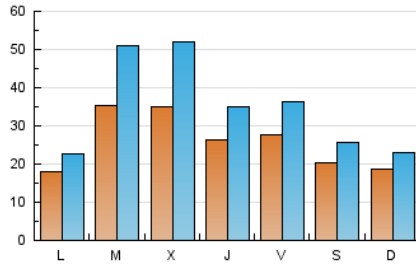

4. Gráficas (Nacional)

4.1 Por día de la semana (promedio)

N. únicos / Visitas (x 100)