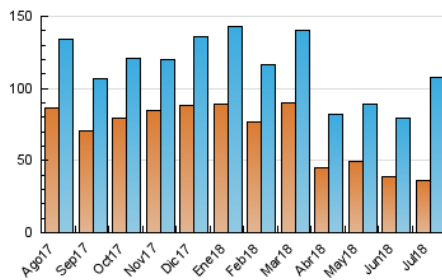

##### 4.1 Por día de la semana (promedio)

N. únicos / Visitas (x 100)

Páginas (x 100)

##### 4.2 Por franja horaria (promedio)

Visitas (x 1000)

Páginas (x 1000)

##### 4.3 Por meses

N. únicos / Visitas (x 1000)

Páginas (x 1000)