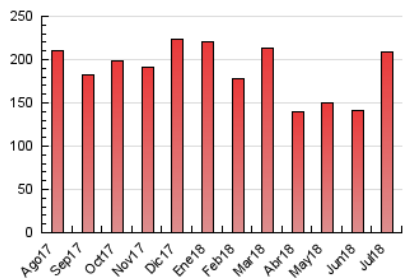

#### 3. Por día del mes (Nacional)

Día	N. únicos	Visitas	Páginas	Día	N. únicos	Visitas	Páginas	Día	N. únicos	Visitas	Páginas
1	1.275	1.570	2.966	11	1.922	2.526	4.842	21	1.336	1.695	2.969
2	1.362	1.721	3.379	12	1.657	2.120	3.972	22	1.209	1.527	2.699
3	5.983	9.700	20.035	13	3.298	4.653	8.689	23	1.109	1.424	2.955
4	6.618	11.238	22.359	14	1.827	2.341	4.968	24	4.900	7.231	15.898
5	4.113	5.894	11.222	15	1.974	2.457	4.375	25	3.564	4.629	9.107
6	3.982	5.141	9.266	16	1.759	2.245	4.570	26	2.957	3.638	6.935
7	2.898	3.645	6.580	17	2.016	2.537	5.047	27	2.136	2.563	5.158
8	2.272	2.791	5.130	18	1.887	2.388	4.792	28	2.113	2.548	4.858
9	1.839	2.334	4.477	19	1.853	2.367	4.388	29	2.624	3.114	5.855
10	1.709	2.254	4.191	20	1.690	2.130	4.018	30	2.947	3.633	6.933
								31	3.025	3.737	6.467

##### 4.1 Por día de la semana (promedio)

N. únicos / Visitas (x 100)

Páginas (x 100)

##### 4.2 Por franja horaria (promedio)

Visitas (x 1000)

Páginas (x 1000)

##### 4.3 Por meses

N. únicos / Visitas (x 1000)

Páginas (x 1000)