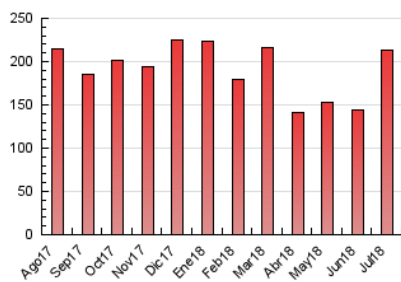

### 3. Por día del mes (Nacional e Internacional)

Día	N. únicos	Visitas	Páginas	Día	N. únicos	Visitas	Páginas	Día	N. únicos	Visitas	Páginas
1	1.315	1.614	3.027	11	2.014	2.629	5.000	21	1.390	1.754	3.042
2	1.448	1.814	3.493	12	1.732	2.203	4.073	22	1.263	1.585	2.778
3	6.129	9.892	20.359	13	3.398	4.764	8.868	23	1.178	1.502	3.093
4	6.760	11.442	22.714	14	1.895	2.415	5.076	24	5.017	7.376	16.149
5	4.218	6.031	11.493	15	2.068	2.559	4.534	25	3.656	4.739	9.279
6	4.077	5.251	9.438	16	1.820	2.315	4.675	26	3.037	3.737	7.103
7	2.976	3.738	6.744	17	2.088	2.628	5.245	27	2.198	2.631	5.258
8	2.337	2.862	5.227	18	1.958	2.471	4.892	28	2.184	2.633	4.994
9	1.927	2.431	4.613	19	1.932	2.458	4.519	29	2.686	3.188	5.988
10	1.808	2.363	4.325	20	1.759	2.203	4.156	30	3.040	3.732	7.089
								31	3.096	3.822	6.586

##### 4.1 Por día de la semana (promedio)

N. únicos / Visitas (x 100)

Páginas (x 100)

##### 4.2 Por franja horaria (promedio)

Visitas (x 1000)

Páginas (x 1000)

##### 4.3 Por meses

N. únicos / Visitas (x 1000)

Páginas (x 1000)