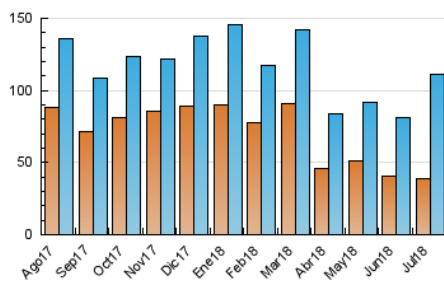

### 3. Por día del mes (Nacional e Internacional)

Día	N. únicos	Visitas	Páginas	Día	N. únicos	Visitas	Páginas	Día	N. únicos	Visitas	Páginas
1	1.315	1.614	3.027	11	2.014	2.629	5.000	21	1.390	1.754	3.042
2	1.448	1.814	3.493	12	1.732	2.203	4.073	22	1.263	1.585	2.778
3	6.129	9.892	20.359	13	3.398	4.764	8.868	23	1.178	1.502	3.093
4	6.760	11.442	22.714	14	1.895	2.415	5.076	24	5.017	7.376	16.149
5	4.218	6.031	11.493	15	2.068	2.559	4.534	25	3.656	4.739	9.279
6	4.077	5.251	9.438	16	1.820	2.315	4.675	26	3.037	3.737	7.103
7	2.976	3.738	6.744	17	2.088	2.628	5.245	27	2.198	2.631	5.258
8	2.337	2.862	5.227	18	1.958	2.471	4.892	28	2.184	2.633	4.994
9	1.927	2.431	4.613	19	1.932	2.458	4.519	29	2.686	3.188	5.988
10	1.808	2.363	4.325	20	1.759	2.203	4.156	30	3.040	3.732	7.089
								31	3.096	3.822	6.586

##### 4.1 Por día de la semana (promedio)

N. únicos / Visitas (x 100)

Páginas (x 100)

##### 4.2 Por franja horaria (promedio)

Visitas (x 1000)

Páginas (x 1000)

##### 4.3 Por meses

N. únicos / Visitas (x 1000)

Páginas (x 1000)