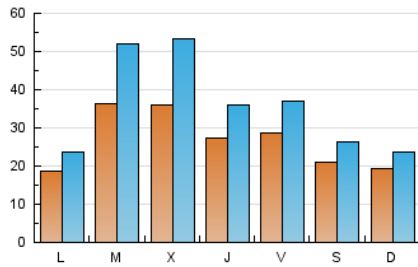

4. Gráficas (Nacional e Internacional)

4.1 Por día de la semana (promedio)

N. únicos / Visitas (x 100)