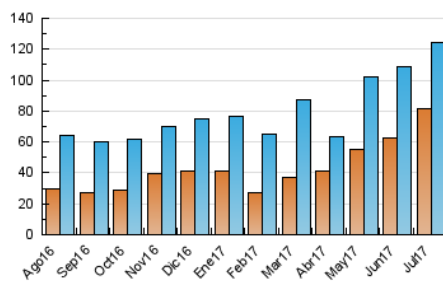

4.3 Por meses

N. únicos / Visitas (x 1000)