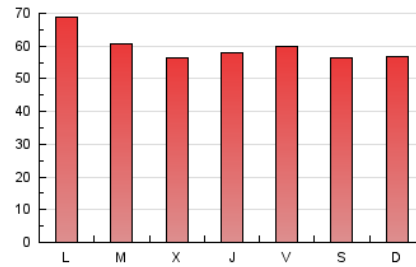

Páginas (x 100)