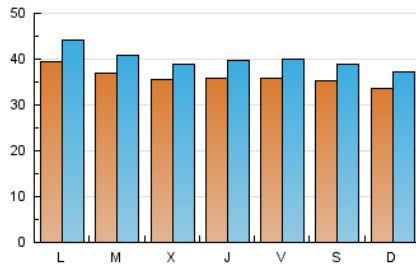

2. Secciones (Nacional e Internacional)

| | PAGINAS | % |
|--------------|---------|---------|
| HOME | 55.635 | 30.04 % |
| RESTO | 129.561 | 69.96 % |

3. Por día del mes (Nacional e Internacional)

| Día | N. únicos | Visitas | Páginas | Día | N. únicos | Visitas | Páginas | Día | N. únicos | Visitas | Páginas |
|-----|-----------|---------|---------|-----|-----------|---------|---------|-----|-----------|---------|---------|
| 1 | 2.958 | 3.240 | 4.938 | 11 | 3.324 | 3.698 | 5.455 | 21 | 3.178 | 3.444 | 5.153 |
| 2 | 2.816 | 3.118 | 4.659 | 12 | 3.541 | 3.897 | 5.658 | 22 | 3.260 | 3.489 | 4.847 |
| 3 | 3.784 | 4.378 | 6.886 | 13 | 3.592 | 3.977 | 5.751 | 23 | 3.411 | 3.764 | 5.413 |
| 4 | 3.980 | 4.467 | 6.785 | 14 | 3.904 | 4.343 | 6.628 | 24 | 4.299 | 4.757 | 7.164 |
| 5 | 3.209 | 3.547 | 5.089 | 15 | 3.673 | 4.020 | 5.591 | 25 | 3.589 | 3.915 | 5.654 |
| 6 | 3.870 | 4.296 | 6.174 | 16 | 3.414 | 3.763 | 5.503 | 26 | 3.884 | 4.255 | 6.183 |
| 7 | 3.123 | 3.458 | 4.918 | 17 | 3.949 | 4.367 | 6.703 | 27 | 3.539 | 3.971 | 5.950 |
| 8 | 3.391 | 3.805 | 5.592 | 18 | 3.838 | 4.237 | 6.344 | 28 | 4.093 | 4.707 | 7.321 |
| 9 | 3.000 | 3.311 | 5.418 | 19 | 3.588 | 3.906 | 5.611 | 29 | 4.303 | 4.847 | 7.219 |
| 10 | 3.578 | 3.966 | 6.079 | 20 | 3.369 | 3.676 | 5.375 | 30 | 4.164 | 4.711 | 7.485 |
| | | | | | | | | 31 | 4.137 | 4.673 | 7.650 |

4. Gráficas (Nacional e Internacional)

4.1 Por día de la semana (promedio)

N. únicos / Visitas (x 100)

Páginas (x 100)

4.2 Por franja horaria (promedio)

Visitas (x 1000)

Páginas (x 1000)

4.3 Por meses