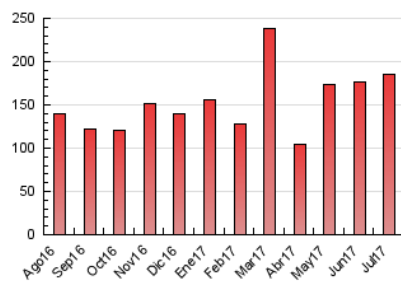

Páginas (x 1000)