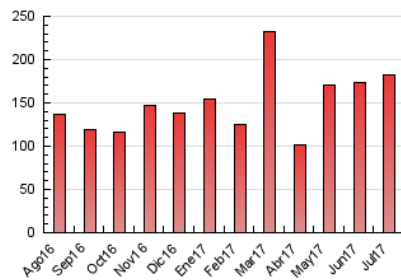

Páginas (x 1000)