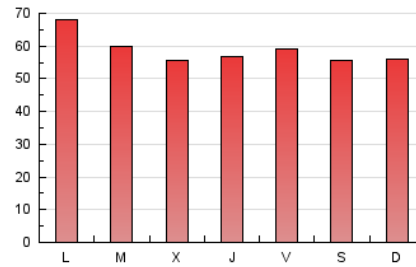

2. Secciones (Nacional)

| | PAGINAS | % |
|--------------|---------|---------|
| HOME | 54.966 | 30.14 % |
| RESTO | 127.390 | 69.86 % |

3. Por día del mes (Nacional)

| Día | N. únicos | Visitas | Páginas | Día | N. únicos | Visitas | Páginas | Día | N. únicos | Visitas | Páginas |
|-----|-----------|---------|---------|-----|-----------|---------|---------|-----|-----------|---------|---------|
| 1 | 2.916 | 3.198 | 4.884 | 11 | 3.276 | 3.649 | 5.391 | 21 | 3.098 | 3.363 | 5.014 |
| 2 | 2.773 | 3.068 | 4.582 | 12 | 3.485 | 3.840 | 5.583 | 22 | 3.213 | 3.438 | 4.768 |
| 3 | 3.730 | 4.318 | 6.806 | 13 | 3.553 | 3.938 | 5.675 | 23 | 3.361 | 3.711 | 5.343 |
| 4 | 3.893 | 4.373 | 6.673 | 14 | 3.843 | 4.277 | 6.507 | 24 | 4.231 | 4.687 | 7.080 |
| 5 | 3.155 | 3.484 | 5.008 | 15 | 3.615 | 3.961 | 5.520 | 25 | 3.527 | 3.849 | 5.575 |
| 6 | 3.796 | 4.213 | 6.065 | 16 | 3.374 | 3.723 | 5.448 | 26 | 3.810 | 4.174 | 6.051 |
| 7 | 3.076 | 3.406 | 4.824 | 17 | 3.887 | 4.305 | 6.636 | 27 | 3.423 | 3.848 | 5.743 |
| 8 | 3.338 | 3.751 | 5.523 | 18 | 3.761 | 4.156 | 6.247 | 28 | 4.014 | 4.621 | 7.221 |
| 9 | 2.955 | 3.263 | 5.361 | 19 | 3.535 | 3.851 | 5.550 | 29 | 4.228 | 4.771 | 7.110 |
| 10 | 3.517 | 3.902 | 5.986 | 20 | 3.305 | 3.609 | 5.271 | 30 | 4.070 | 4.609 | 7.354 |
| | | | | | | | | 31 | 4.057 | 4.588 | 7.557 |

4. Gráficas (Nacional)

4.1 Por día de la semana (promedio)

N. únicos / Visitas (x 100)

Páginas (x 100)

4.2 Por franja horaria (promedio)

Visitas (x 1000)

Páginas (x 1000)

4.3 Por meses