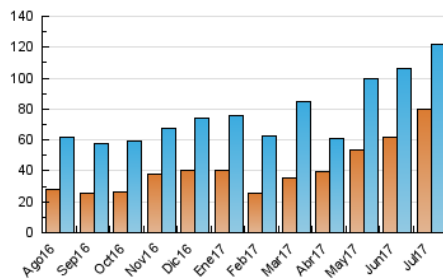

4.3 Por meses

N. únicos / Visitas (x 1000)