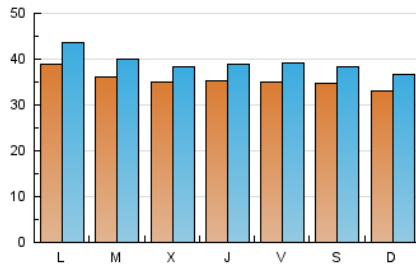

2. Secciones (Nacional)

| | PAGINAS | % |
|--------------|---------|---------|
| HOME | 54.966 | 30.14 % |
| RESTO | 127.390 | 69.86 % |

3. Por día del mes (Nacional)

| Día | N. únicos | Visitas | Páginas | Día | N. únicos | Visitas | Páginas | Día | N. únicos | Visitas | Páginas |
|-----|-----------|---------|---------|-----|-----------|---------|---------|-----|-----------|---------|---------|
| 1 | 2.916 | 3.198 | 4.884 | 11 | 3.276 | 3.649 | 5.391 | 21 | 3.098 | 3.363 | 5.014 |
| 2 | 2.773 | 3.068 | 4.582 | 12 | 3.485 | 3.840 | 5.583 | 22 | 3.213 | 3.438 | 4.768 |
| 3 | 3.730 | 4.318 | 6.806 | 13 | 3.553 | 3.938 | 5.675 | 23 | 3.361 | 3.711 | 5.343 |
| 4 | 3.893 | 4.373 | 6.673 | 14 | 3.843 | 4.277 | 6.507 | 24 | 4.231 | 4.687 | 7.080 |
| 5 | 3.155 | 3.484 | 5.008 | 15 | 3.615 | 3.961 | 5.520 | 25 | 3.527 | 3.849 | 5.575 |
| 6 | 3.796 | 4.213 | 6.065 | 16 | 3.374 | 3.723 | 5.448 | 26 | 3.810 | 4.174 | 6.051 |
| 7 | 3.076 | 3.406 | 4.824 | 17 | 3.887 | 4.305 | 6.636 | 27 | 3.423 | 3.848 | 5.743 |
| 8 | 3.338 | 3.751 | 5.523 | 18 | 3.761 | 4.156 | 6.247 | 28 | 4.014 | 4.621 | 7.221 |
| 9 | 2.955 | 3.263 | 5.361 | 19 | 3.535 | 3.851 | 5.550 | 29 | 4.228 | 4.771 | 7.110 |
| 10 | 3.517 | 3.902 | 5.986 | 20 | 3.305 | 3.609 | 5.271 | 30 | 4.070 | 4.609 | 7.354 |
| | | | | | | | | 31 | 4.057 | 4.588 | 7.557 |

4. Gráficas (Nacional)

4.1 Por día de la semana (promedio)

N. únicos / Visitas (x 100)

Páginas (x 100)

4.2 Por franja horaria (promedio)

Visitas (x 1000)

Páginas (x 1000)

4.3 Por meses