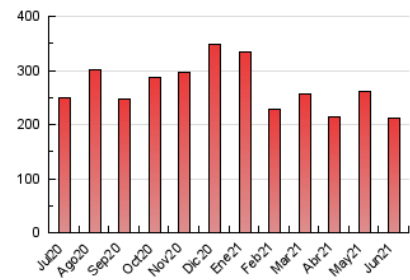

### 3. Por día del mes (Nacional e Internacional)

Día	N. únicos	Visitas	Páginas	Día	N. únicos	Visitas	Páginas	Día	N. únicos	Visitas	Páginas
1	3.341	4.237	7.505	11	2.664	3.552	6.443	21	4.681	6.616	12.946
2	2.658	3.548	6.472	12	2.986	3.783	6.390	22	2.921	3.855	7.257
3	2.544	3.338	6.233	13	3.973	4.833	7.660	23	2.711	3.571	6.736
4	2.354	3.108	5.631	14	2.715	3.471	6.112	24	2.798	3.615	6.777
5	2.080	2.701	4.569	15	2.733	3.576	6.380	25	2.556	3.284	6.038
6	2.306	3.021	5.523	16	2.362	3.071	5.415	26	2.380	3.051	5.324
7	2.834	3.739	6.699	17	3.892	5.046	8.767	27	2.936	3.776	7.169
8	2.393	3.190	5.974	18	5.758	7.356	13.722	28	3.548	4.494	8.228
9	2.371	3.159	5.647	19	2.762	3.502	6.542	29	2.687	3.376	6.221
10	2.387	3.247	5.985	20	4.666	6.062	10.955	30	2.574	3.403	6.096

##### 4.1 Por día de la semana (promedio)

N. únicos / Visitas (x 100)

Páginas (x 100)

##### 4.2 Por franja horaria (promedio)

Visitas (x 1000)

Páginas (x 1000)

##### 4.3 Por meses

N. únicos / Visitas (x 1000)

Páginas (x 1000)