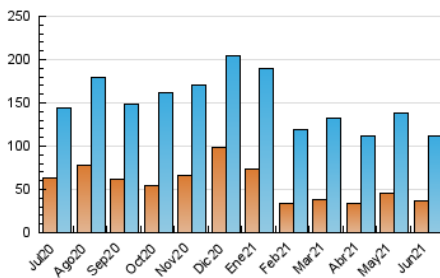

#### 3. Por día del mes (Nacional)

Día	N. únicos	Visitas	Páginas	Día	N. únicos	Visitas	Páginas	Día	N. únicos	Visitas	Páginas
1	3.174	4.064	7.299	11	2.553	3.440	6.294	21	4.486	6.416	12.702
2	2.511	3.400	6.298	12	2.866	3.659	6.247	22	2.740	3.669	7.043
3	2.395	3.180	6.056	13	3.839	4.694	7.483	23	2.571	3.427	6.572
4	2.174	2.920	5.423	14	2.578	3.332	5.951	24	2.622	3.433	6.578
5	1.953	2.569	4.405	15	2.584	3.422	6.187	25	2.400	3.125	5.848
6	2.169	2.880	5.333	16	2.215	2.918	5.238	26	2.255	2.918	5.153
7	2.675	3.578	6.509	17	3.697	4.845	8.541	27	2.789	3.621	6.972
8	2.267	3.063	5.804	18	5.496	7.077	13.374	28	3.421	4.364	8.079
9	2.255	3.037	5.481	19	2.570	3.303	6.303	29	2.568	3.250	6.067
10	2.267	3.125	5.823	20	4.490	5.881	10.727	30	2.469	3.292	5.968

##### 4.1 Por día de la semana (promedio)

N. únicos / Visitas (x 100)

Páginas (x 100)

##### 4.2 Por franja horaria (promedio)

Visitas (x 1000)

Páginas (x 1000)

##### 4.3 Por meses

N. únicos / Visitas (x 1000)

Páginas (x 1000)