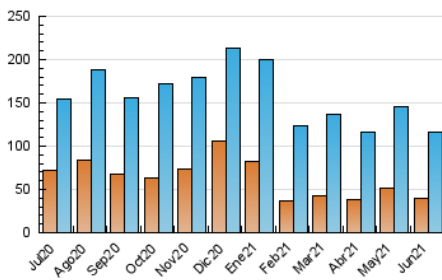

### 3. Por día del mes (Nacional e Internacional)

Día	N. únicos	Visitas	Páginas	Día	N. únicos	Visitas	Páginas	Día	N. únicos	Visitas	Páginas
1	3.341	4.237	7.505	11	2.664	3.552	6.443	21	4.681	6.616	12.946
2	2.658	3.548	6.472	12	2.986	3.783	6.390	22	2.921	3.855	7.257
3	2.544	3.338	6.233	13	3.973	4.833	7.660	23	2.711	3.571	6.736
4	2.354	3.108	5.631	14	2.715	3.471	6.112	24	2.798	3.615	6.777
5	2.080	2.701	4.569	15	2.733	3.576	6.380	25	2.556	3.284	6.038
6	2.306	3.021	5.523	16	2.362	3.071	5.415	26	2.380	3.051	5.324
7	2.834	3.739	6.699	17	3.892	5.046	8.767	27	2.936	3.776	7.169
8	2.393	3.190	5.974	18	5.758	7.356	13.722	28	3.548	4.494	8.228
9	2.371	3.159	5.647	19	2.762	3.502	6.542	29	2.687	3.376	6.221
10	2.387	3.247	5.985	20	4.666	6.062	10.955	30	2.574	3.403	6.096

##### 4.1 Por día de la semana (promedio)

N. únicos / Visitas (x 100)

Páginas (x 100)

##### 4.2 Por franja horaria (promedio)

Visitas (x 1000)

Páginas (x 1000)

##### 4.3 Por meses

N. únicos / Visitas (x 1000)

Páginas (x 1000)