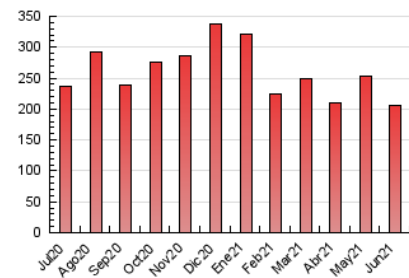

#### 3. Por día del mes (Nacional)

Día	N. únicos	Visitas	Páginas	Día	N. únicos	Visitas	Páginas	Día	N. únicos	Visitas	Páginas
1	3.174	4.064	7.299	11	2.553	3.440	6.294	21	4.486	6.416	12.702
2	2.511	3.400	6.298	12	2.866	3.659	6.247	22	2.740	3.669	7.043
3	2.395	3.180	6.056	13	3.839	4.694	7.483	23	2.571	3.427	6.572
4	2.174	2.920	5.423	14	2.578	3.332	5.951	24	2.622	3.433	6.578
5	1.953	2.569	4.405	15	2.584	3.422	6.187	25	2.400	3.125	5.848
6	2.169	2.880	5.333	16	2.215	2.918	5.238	26	2.255	2.918	5.153
7	2.675	3.578	6.509	17	3.697	4.845	8.541	27	2.789	3.621	6.972
8	2.267	3.063	5.804	18	5.496	7.077	13.374	28	3.421	4.364	8.079
9	2.255	3.037	5.481	19	2.570	3.303	6.303	29	2.568	3.250	6.067
10	2.267	3.125	5.823	20	4.490	5.881	10.727	30	2.469	3.292	5.968

##### 4.1 Por día de la semana (promedio)

N. únicos / Visitas (x 100)

Páginas (x 100)

##### 4.2 Por franja horaria (promedio)

Visitas (x 1000)

Páginas (x 1000)

##### 4.3 Por meses

N. únicos / Visitas (x 1000)

Páginas (x 1000)