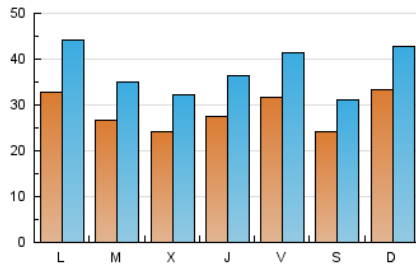

4. Gráficas (Nacional)

4.1 Por día de la semana (promedio)

N. únicos / Visitas (x 100)