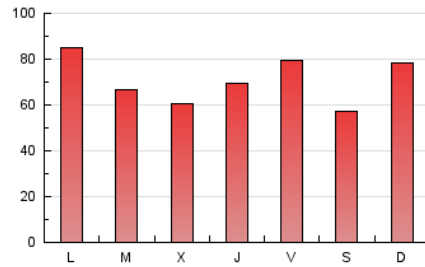

Páginas (x 100)