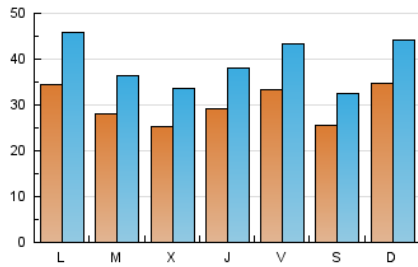

4. Gráficas (Nacional e Internacional)

4.1 Por día de la semana (promedio)

N. únicos / Visitas (x 100)