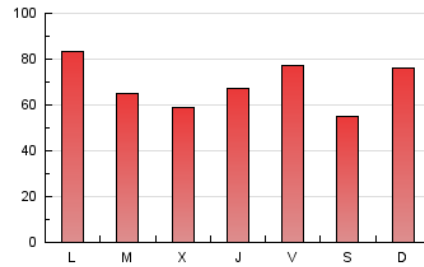

Páginas (x 100)