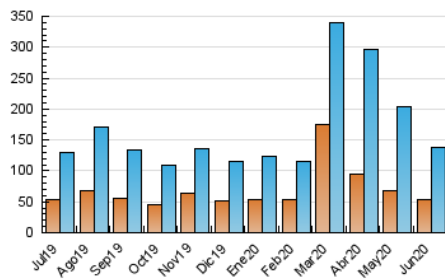

4.3 Por meses

N. únicos / Visitas (x 1000)