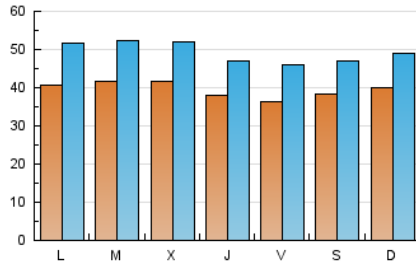

1. Cifras totales y promedios (Nacional e Internacional)

MES - AÑO	NAVEGADORES UNICOS	VISITAS	PAGINAS
Junio - 2020	61.647	148.381	245.314
PROMEDIO DIARIO	3.964	4.946	8.177
PROMEDIO LUNES-VIERNES	3.985	5.000	8.346
PROMEDIO SABADO-DOMINGO	3.905	4.798	7.713
PAGINAS / VISITAS	1,65		
DURACION MEDIA VISITAS	0:01:41		
DURACION MEDIA PAGINAS	0:02:35		

2. Secciones (Nacional e Internacional)

	PAGINAS	%
HOME	64.584	26.33 %
RESTO	180.730	73.67 %

3. Por día del mes (Nacional e Internacional)

Día	N. únicos	Visitas	Páginas	Día	N. únicos	Visitas	Páginas	Día	N. únicos	Visitas	Páginas
1	4.067	5.211	8.689	11	3.605	4.476	7.541	21	2.971	3.756	6.449
2	3.811	4.952	8.714	12	3.458	4.477	8.081	22	3.193	4.214	7.453
3	3.444	4.526	7.919	13	3.830	4.770	8.009	23	5.937	7.135	10.603
4	3.620	4.724	8.282	14	4.975	6.053	9.130	24	5.162	6.206	9.675
5	3.587	4.683	8.262	15	4.150	5.082	8.326	25	4.413	5.247	8.268
6	3.426	4.296	7.412	16	4.212	5.221	8.125	26	3.776	4.578	7.529
7	3.913	4.906	7.985	17	4.088	5.142	8.489	27	3.932	4.759	7.557
8	4.951	6.352	11.568	18	3.530	4.377	7.028	28	4.090	4.903	7.543
9	3.278	4.222	7.585	19	3.763	4.703	7.855	29	4.044	5.002	7.907
10	3.911	4.905	8.261	20	4.100	4.942	7.617	30	3.677	4.561	7.452

4. Gráficas (Nacional e Internacional)

4.1 Por día de la semana (promedio)

N. únicos / Visitas (x 100)

Páginas (x 100)

4.2 Por franja horaria (promedio)

Visitas (x 1000)

Páginas (x 1000)

4.3 Por meses