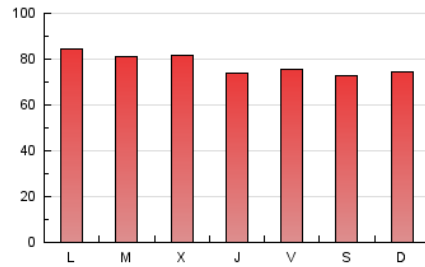

1. Cifras totales y promedios (Nacional)

MES - AÑO	NAVEGADORES UNICOS	VISITAS	PAGINAS
Junio - 2020	53.787	138.797	234.037
PROMEDIO DIARIO	3.674	4.627	7.801
PROMEDIO LUNES-VIERNES	3.688	4.672	7.962
PROMEDIO SABADO-DOMINGO	3.635	4.502	7.359
PAGINAS / VISITAS	1,69		
DURACION MEDIA VISITAS	0:01:44		
DURACION MEDIA PAGINAS	0:02:32		

2. Secciones (Nacional)

	PAGINAS	%
HOME	63.737	27.23 %
RESTO	170.300	72.77 %

3. Por día del mes (Nacional)

Día	N. únicos	Visitas	Páginas	Día	N. únicos	Visitas	Páginas	Día	N. únicos	Visitas	Páginas
1	3.791	4.905	8.339	11	3.331	4.175	7.192	21	2.720	3.476	6.107
2	3.472	4.587	8.304	12	3.193	4.182	7.756	22	2.968	3.958	7.136
3	3.105	4.168	7.501	13	3.565	4.478	7.661	23	5.636	6.798	10.208
4	3.316	4.392	7.901	14	4.692	5.749	8.777	24	4.818	5.828	9.237
5	3.244	4.307	7.827	15	3.881	4.773	7.968	25	4.108	4.909	7.868
6	3.121	3.965	7.043	16	3.913	4.899	7.747	26	3.480	4.244	7.098
7	3.638	4.596	7.624	17	3.795	4.814	8.106	27	3.636	4.436	7.157
8	4.612	5.979	11.095	18	3.213	4.035	6.645	28	3.849	4.638	7.214
9	2.986	3.892	7.190	19	3.481	4.397	7.492	29	3.782	4.717	7.563
10	3.620	4.572	7.888	20	3.858	4.674	7.290	30	3.390	4.254	7.103

4. Gráficas (Nacional)

4.1 Por día de la semana (promedio)

N. únicos / Visitas (x 100)

Páginas (x 100)

4.2 Por franja horaria (promedio)

Visitas (x 1000)

Páginas (x 1000)

4.3 Por meses