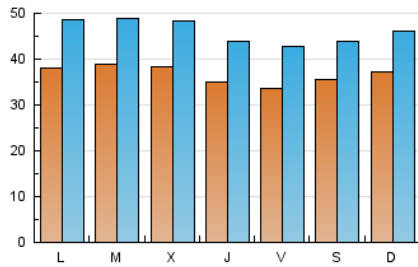

1. Cifras totales y promedios (Nacional)

MES - AÑO	NAVEGADORES UNICOS	VISITAS	PAGINAS
Junio - 2020	53.787	138.797	234.037
PROMEDIO DIARIO	3.674	4.627	7.801
PROMEDIO LUNES-VIERNES	3.688	4.672	7.962
PROMEDIO SABADO-DOMINGO	3.635	4.502	7.359
PAGINAS / VISITAS	1,69		
DURACION MEDIA VISITAS	0:01:44		
DURACION MEDIA PAGINAS	0:02:32		

2. Secciones (Nacional)

	PAGINAS	%
HOME	63.737	27.23 %
RESTO	170.300	72.77 %

3. Por día del mes (Nacional)

Día	N. únicos	Visitas	Páginas	Día	N. únicos	Visitas	Páginas	Día	N. únicos	Visitas	Páginas
1	3.791	4.905	8.339	11	3.331	4.175	7.192	21	2.720	3.476	6.107
2	3.472	4.587	8.304	12	3.193	4.182	7.756	22	2.968	3.958	7.136
3	3.105	4.168	7.501	13	3.565	4.478	7.661	23	5.636	6.798	10.208
4	3.316	4.392	7.901	14	4.692	5.749	8.777	24	4.818	5.828	9.237
5	3.244	4.307	7.827	15	3.881	4.773	7.968	25	4.108	4.909	7.868
6	3.121	3.965	7.043	16	3.913	4.899	7.747	26	3.480	4.244	7.098
7	3.638	4.596	7.624	17	3.795	4.814	8.106	27	3.636	4.436	7.157
8	4.612	5.979	11.095	18	3.213	4.035	6.645	28	3.849	4.638	7.214
9	2.986	3.892	7.190	19	3.481	4.397	7.492	29	3.782	4.717	7.563
10	3.620	4.572	7.888	20	3.858	4.674	7.290	30	3.390	4.254	7.103

4. Gráficas (Nacional)

4.1 Por día de la semana (promedio)

N. únicos / Visitas (x 100)

Páginas (x 100)

4.2 Por franja horaria (promedio)

Visitas (x 1000)

Páginas (x 1000)

4.3 Por meses