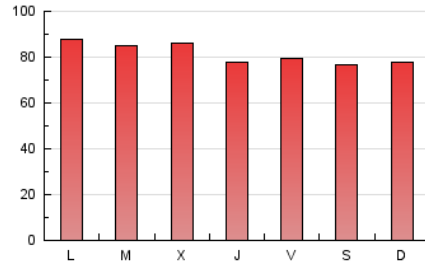

1. Cifras totales y promedios (Nacional e Internacional)

MES - AÑO	NAVEGADORES UNICOS	VISITAS	PAGINAS
Junio - 2020	61.647	148.381	245.314
PROMEDIO DIARIO	3.964	4.946	8.177
PROMEDIO LUNES-VIERNES	3.985	5.000	8.346
PROMEDIO SABADO-DOMINGO	3.905	4.798	7.713
PAGINAS / VISITAS	1,65		
DURACION MEDIA VISITAS	0:01:41		
DURACION MEDIA PAGINAS	0:02:35		

2. Secciones (Nacional e Internacional)

	PAGINAS	%
HOME	64.584	26.33 %
RESTO	180.730	73.67 %

3. Por día del mes (Nacional e Internacional)

Día	N. únicos	Visitas	Páginas	Día	N. únicos	Visitas	Páginas	Día	N. únicos	Visitas	Páginas
1	4.067	5.211	8.689	11	3.605	4.476	7.541	21	2.971	3.756	6.449
2	3.811	4.952	8.714	12	3.458	4.477	8.081	22	3.193	4.214	7.453
3	3.444	4.526	7.919	13	3.830	4.770	8.009	23	5.937	7.135	10.603
4	3.620	4.724	8.282	14	4.975	6.053	9.130	24	5.162	6.206	9.675
5	3.587	4.683	8.262	15	4.150	5.082	8.326	25	4.413	5.247	8.268
6	3.426	4.296	7.412	16	4.212	5.221	8.125	26	3.776	4.578	7.529
7	3.913	4.906	7.985	17	4.088	5.142	8.489	27	3.932	4.759	7.557
8	4.951	6.352	11.568	18	3.530	4.377	7.028	28	4.090	4.903	7.543
9	3.278	4.222	7.585	19	3.763	4.703	7.855	29	4.044	5.002	7.907
10	3.911	4.905	8.261	20	4.100	4.942	7.617	30	3.677	4.561	7.452

4. Gráficas (Nacional e Internacional)

4.1 Por día de la semana (promedio)

N. únicos / Visitas (x 100)

Páginas (x 100)

4.2 Por franja horaria (promedio)

Visitas (x 1000)

Páginas (x 1000)

4.3 Por meses