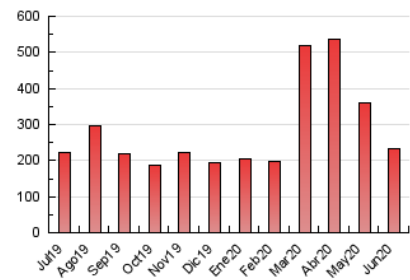

Páginas (x 1000)