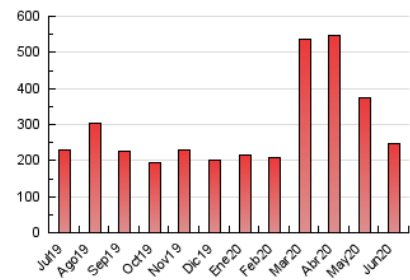

Páginas (x 1000)