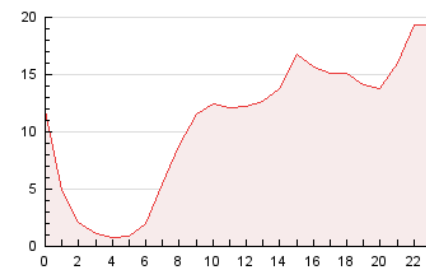

#### 3. Por día del mes (Nacional)

Día	N. únicos	Visitas	Páginas	Día	N. únicos	Visitas	Páginas	Día	N. únicos	Visitas	Páginas
1	4.445	5.445	9.260	11	2.825	3.533	6.637	21	3.274	4.156	7.262
2	4.325	5.022	8.198	12	4.286	5.465	9.863	22	3.035	3.823	6.295
3	3.896	4.800	8.906	13	4.994	6.060	10.162	23	3.961	5.114	9.648
4	4.792	6.305	11.861	14	4.060	4.817	7.815	24	4.813	5.975	10.374
5	6.053	8.902	17.457	15	4.238	5.351	9.452	25	3.043	3.796	6.794
6	4.465	5.615	9.813	16	4.520	5.482	9.626	26	2.314	2.930	5.380
7	3.147	3.973	7.126	17	3.548	4.779	9.364	27	3.483	4.432	7.671
8	3.259	4.116	7.246	18	2.956	3.723	6.637	28	3.536	4.331	7.360
9	4.332	5.409	9.529	19	4.481	5.466	8.824	29	3.508	4.316	7.181
10	2.997	3.682	7.101	20	4.085	5.049	8.454	30	3.321	4.017	6.623

##### 4.1 Por día de la semana (promedio)

N. únicos / Visitas (x 100)

Páginas (x 100)

##### 4.2 Por franja horaria (promedio)

Visitas (x 1000)

Páginas (x 1000)

##### 4.3 Por meses

N. únicos / Visitas (x 1000)

Páginas (x 1000)