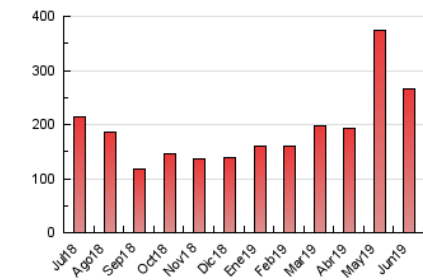

### 1. Cifras totales y promedios (Nacional e Internacional)

MES - AÑO	NAVEGADORES UNICOS	VISITAS	PAGINAS
Junio - 2019	59.540	151.766	265.423
<b>PROMEDIO DIARIO</b>	<b>4.044</b>	<b>5.059</b>	<b>8.847</b>
<b>PROMEDIO LUNES-VIERNES</b>	4.039	5.094	9.003
<b>PROMEDIO SABADO-DOMINGO</b>	4.055	4.988	8.537
<b>PAGINAS / VISITAS</b>	1,75		
<b>DURACION MEDIA VISITAS</b>	0:01:51		
<b>DURACION MEDIA PAGINAS</b>	0:02:28		

### 3. Por día del mes (Nacional e Internacional)

Día	N. únicos	Visitas	Páginas	Día	N. únicos	Visitas	Páginas	Día	N. únicos	Visitas	Páginas
1	4.598	5.613	9.492	11	2.990	3.717	6.861	21	3.444	4.352	7.527
2	4.554	5.273	8.495	12	4.469	5.667	10.140	22	3.171	3.975	6.489
3	4.132	5.040	9.196	13	5.169	6.248	10.401	23	4.085	5.258	9.847
4	4.977	6.504	12.093	14	4.296	5.072	8.126	24	4.989	6.172	10.612
5	6.346	9.220	17.907	15	4.483	5.616	9.771	25	3.188	3.969	7.020
6	4.659	5.831	10.081	16	4.668	5.656	9.881	26	2.464	3.100	5.603
7	3.320	4.154	7.356	17	3.747	5.002	9.651	27	3.669	4.641	7.935
8	3.419	4.294	7.479	18	3.196	3.977	6.926	28	3.702	4.516	7.596
9	4.481	5.574	9.744	19	4.634	5.634	9.033	29	3.645	4.470	7.373
10	3.159	3.862	7.338	20	4.223	5.204	8.655	30	3.447	4.155	6.795

4. Gráficas (Nacional e Internacional)

4.1 Por día de la semana (promedio)

N. únicos / Visitas (x 100)

Páginas (x 100)

4.2 Por franja horaria (promedio)

Visitas (x 1000)

Páginas (x 1000)

4.3 Por meses

N. únicos / Visitas (x 1000)

Páginas (x 1000)