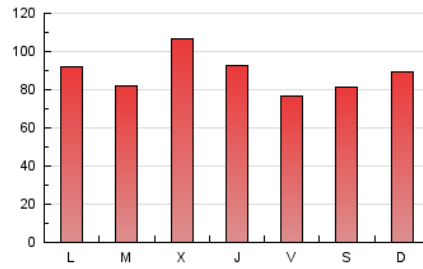

### 1. Cifras totales y promedios (Nacional e Internacional)

MES - AÑO	NAVEGADORES UNICOS	VISITAS	PAGINAS
Junio - 2019	59.540	151.766	265.423
<b>PROMEDIO DIARIO</b>	<b>4.044</b>	<b>5.059</b>	<b>8.847</b>
<b>PROMEDIO LUNES-VIERNES</b>	4.039	5.094	9.003
<b>PROMEDIO SABADO-DOMINGO</b>	4.055	4.988	8.537
<b>PAGINAS / VISITAS</b>	1,75		
<b>DURACION MEDIA VISITAS</b>	0:01:51		
<b>DURACION MEDIA PAGINAS</b>	0:02:28		

### 3. Por día del mes (Nacional e Internacional)

Día	N. únicos	Visitas	Páginas	Día	N. únicos	Visitas	Páginas	Día	N. únicos	Visitas	Páginas
1	4.598	5.613	9.492	11	2.990	3.717	6.861	21	3.444	4.352	7.527
2	4.554	5.273	8.495	12	4.469	5.667	10.140	22	3.171	3.975	6.489
3	4.132	5.040	9.196	13	5.169	6.248	10.401	23	4.085	5.258	9.847
4	4.977	6.504	12.093	14	4.296	5.072	8.126	24	4.989	6.172	10.612
5	6.346	9.220	17.907	15	4.483	5.616	9.771	25	3.188	3.969	7.020
6	4.659	5.831	10.081	16	4.668	5.656	9.881	26	2.464	3.100	5.603
7	3.320	4.154	7.356	17	3.747	5.002	9.651	27	3.669	4.641	7.935
8	3.419	4.294	7.479	18	3.196	3.977	6.926	28	3.702	4.516	7.596
9	4.481	5.574	9.744	19	4.634	5.634	9.033	29	3.645	4.470	7.373
10	3.159	3.862	7.338	20	4.223	5.204	8.655	30	3.447	4.155	6.795

4. Gráficas (Nacional e Internacional)

4.1 Por día de la semana (promedio)

N. únicos / Visitas (x 100)

Páginas (x 100)

4.2 Por franja horaria (promedio)

Visitas (x 1000)

Páginas (x 1000)

4.3 Por meses