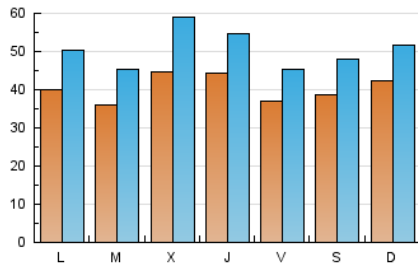

4. Gráficas (Nacional e Internacional)

4.1 Por día de la semana (promedio)

N. únicos / Visitas (x 100)