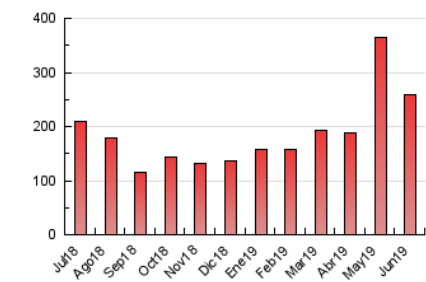

#### 3. Por día del mes (Nacional)

Día	N. únicos	Visitas	Páginas	Día	N. únicos	Visitas	Páginas	Día	N. únicos	Visitas	Páginas
1	4.445	5.445	9.260	11	2.825	3.533	6.637	21	3.274	4.156	7.262
2	4.325	5.022	8.198	12	4.286	5.465	9.863	22	3.035	3.823	6.295
3	3.896	4.800	8.906	13	4.994	6.060	10.162	23	3.961	5.114	9.648
4	4.792	6.305	11.861	14	4.060	4.817	7.815	24	4.813	5.975	10.374
5	6.053	8.902	17.457	15	4.238	5.351	9.452	25	3.043	3.796	6.794
6	4.465	5.615	9.813	16	4.520	5.482	9.626	26	2.314	2.930	5.380
7	3.147	3.973	7.126	17	3.548	4.779	9.364	27	3.483	4.432	7.671
8	3.259	4.116	7.246	18	2.956	3.723	6.637	28	3.536	4.331	7.360
9	4.332	5.409	9.529	19	4.481	5.466	8.824	29	3.508	4.316	7.181
10	2.997	3.682	7.101	20	4.085	5.049	8.454	30	3.321	4.017	6.623

##### 4.1 Por día de la semana (promedio)

N. únicos / Visitas (x 100)

Páginas (x 100)

##### 4.2 Por franja horaria (promedio)

Visitas (x 1000)

Páginas (x 1000)

##### 4.3 Por meses

N. únicos / Visitas (x 1000)

Páginas (x 1000)