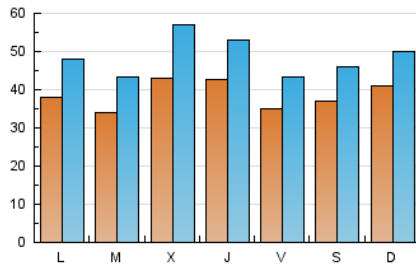

4. Gráficas (Nacional)

4.1 Por día de la semana (promedio)

N. únicos / Visitas (x 100)