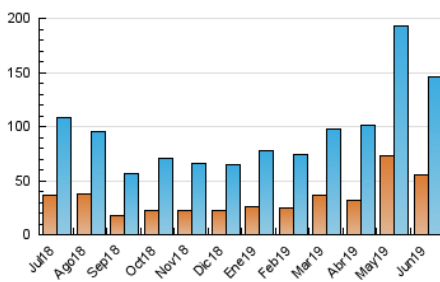

#### 3. Por día del mes (Nacional)

Día	N. únicos	Visitas	Páginas	Día	N. únicos	Visitas	Páginas	Día	N. únicos	Visitas	Páginas
1	4.445	5.445	9.260	11	2.825	3.533	6.637	21	3.274	4.156	7.262
2	4.325	5.022	8.198	12	4.286	5.465	9.863	22	3.035	3.823	6.295
3	3.896	4.800	8.906	13	4.994	6.060	10.162	23	3.961	5.114	9.648
4	4.792	6.305	11.861	14	4.060	4.817	7.815	24	4.813	5.975	10.374
5	6.053	8.902	17.457	15	4.238	5.351	9.452	25	3.043	3.796	6.794
6	4.465	5.615	9.813	16	4.520	5.482	9.626	26	2.314	2.930	5.380
7	3.147	3.973	7.126	17	3.548	4.779	9.364	27	3.483	4.432	7.671
8	3.259	4.116	7.246	18	2.956	3.723	6.637	28	3.536	4.331	7.360
9	4.332	5.409	9.529	19	4.481	5.466	8.824	29	3.508	4.316	7.181
10	2.997	3.682	7.101	20	4.085	5.049	8.454	30	3.321	4.017	6.623

##### 4.1 Por día de la semana (promedio)

N. únicos / Visitas (x 100)

Páginas (x 100)

##### 4.2 Por franja horaria (promedio)

Visitas (x 1000)

Páginas (x 1000)

##### 4.3 Por meses

N. únicos / Visitas (x 1000)

Páginas (x 1000)