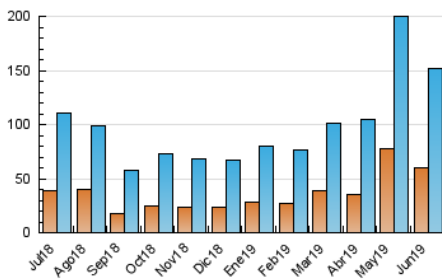

### 3. Por día del mes (Nacional e Internacional)

Día	N. únicos	Visitas	Páginas	Día	N. únicos	Visitas	Páginas	Día	N. únicos	Visitas	Páginas
1	4.598	5.613	9.492	11	2.990	3.717	6.861	21	3.444	4.352	7.527
2	4.554	5.273	8.495	12	4.469	5.667	10.140	22	3.171	3.975	6.489
3	4.132	5.040	9.196	13	5.169	6.248	10.401	23	4.085	5.258	9.847
4	4.977	6.504	12.093	14	4.296	5.072	8.126	24	4.989	6.172	10.612
5	6.346	9.220	17.907	15	4.483	5.616	9.771	25	3.188	3.969	7.020
6	4.659	5.831	10.081	16	4.668	5.656	9.881	26	2.464	3.100	5.603
7	3.320	4.154	7.356	17	3.747	5.002	9.651	27	3.669	4.641	7.935
8	3.419	4.294	7.479	18	3.196	3.977	6.926	28	3.702	4.516	7.596
9	4.481	5.574	9.744	19	4.634	5.634	9.033	29	3.645	4.470	7.373
10	3.159	3.862	7.338	20	4.223	5.204	8.655	30	3.447	4.155	6.795

4. Gráficas (Nacional e Internacional)

4.1 Por día de la semana (promedio)

N. únicos / Visitas (x 100)

Páginas (x 100)

4.2 Por franja horaria (promedio)

Visitas (x 1000)

Páginas (x 1000)

4.3 Por meses

N. únicos / Visitas (x 1000)

Páginas (x 1000)