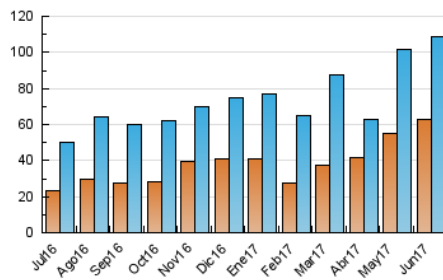

### 3. Por día del mes (Nacional e Internacional)

Día	N. únicos	Visitas	Páginas	Día	N. únicos	Visitas	Páginas	Día	N. únicos	Visitas	Páginas
1	2.182	2.496	4.275	11	3.805	4.426	7.171	21	3.775	4.328	7.107
2	2.714	3.091	5.132	12	3.137	3.583	6.089	22	3.651	4.119	6.605
3	2.853	3.226	5.144	13	2.408	2.724	4.708	23	3.516	3.933	6.160
4	2.570	3.014	5.101	14	3.545	4.040	6.528	24	4.143	4.808	7.490
5	2.736	3.117	5.308	15	2.839	3.219	5.502	25	3.014	3.545	6.234
6	2.780	3.141	5.149	16	2.909	3.273	5.079	26	3.428	3.825	6.102
7	2.796	3.131	5.418	17	2.721	3.073	4.540	27	3.704	4.160	6.751
8	3.446	3.924	6.210	18	2.675	3.057	5.015	28	4.024	4.650	7.322
9	2.739	3.092	4.972	19	3.968	4.475	7.226	29	3.772	4.223	6.655
10	2.607	3.017	5.008	20	3.516	3.911	6.126	30	3.638	4.074	6.085

4. Gráficas (Nacional e Internacional)

4.1 Por día de la semana (promedio)

N. únicos / Visitas (x 100)

Páginas (x 100)

4.2 Por franja horaria (promedio)

Visitas (x 1000)

Páginas (x 1000)

4.3 Por meses

N. únicos / Visitas (x 1000)

Páginas (x 1000)