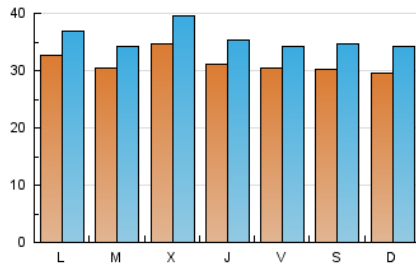

4. Gráficas (Nacional)

4.1 Por día de la semana (promedio)

N. únicos / Visitas (x 100)