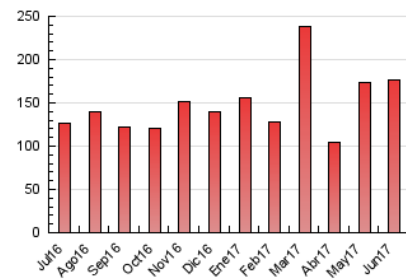

### 1. Cifras totales y promedios (Nacional e Internacional)

MES - AÑO	NAVEGADORES UNICOS	VISITAS	PAGINAS
Junio - 2017	62.985	108.695	176.212
<b>PROMEDIO DIARIO</b>	<b>3.187</b>	<b>3.623</b>	<b>5.874</b>
<b>PROMEDIO LUNES-VIERNES</b>	3.237	3.660	5.932
<b>PROMEDIO SABADO-DOMINGO</b>	3.049	3.521	5.713
<b>PAGINAS / VISITAS</b>	1,62		
<b>DURACION MEDIA VISITAS</b>	0:01:55		
<b>DURACION MEDIA PAGINAS</b>	0:03:06		

### 3. Por día del mes (Nacional e Internacional)

Día	N. únicos	Visitas	Páginas	Día	N. únicos	Visitas	Páginas	Día	N. únicos	Visitas	Páginas
1	2.182	2.496	4.275	11	3.805	4.426	7.171	21	3.775	4.328	7.107
2	2.714	3.091	5.132	12	3.137	3.583	6.089	22	3.651	4.119	6.605
3	2.853	3.226	5.144	13	2.408	2.724	4.708	23	3.516	3.933	6.160
4	2.570	3.014	5.101	14	3.545	4.040	6.528	24	4.143	4.808	7.490
5	2.736	3.117	5.308	15	2.839	3.219	5.502	25	3.014	3.545	6.234
6	2.780	3.141	5.149	16	2.909	3.273	5.079	26	3.428	3.825	6.102
7	2.796	3.131	5.418	17	2.721	3.073	4.540	27	3.704	4.160	6.751
8	3.446	3.924	6.210	18	2.675	3.057	5.015	28	4.024	4.650	7.322
9	2.739	3.092	4.972	19	3.968	4.475	7.226	29	3.772	4.223	6.655
10	2.607	3.017	5.008	20	3.516	3.911	6.126	30	3.638	4.074	6.085

4. Gráficas (Nacional e Internacional)

4.1 Por día de la semana (promedio)

N. únicos / Visitas (x 100)

Páginas (x 100)

4.2 Por franja horaria (promedio)

Visitas (x 1000)

Páginas (x 1000)

4.3 Por meses

N. únicos / Visitas (x 1000)

Páginas (x 1000)