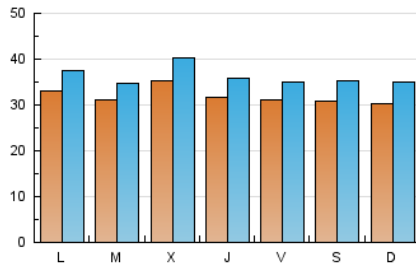

4. Gráficas (Nacional e Internacional)

4.1 Por día de la semana (promedio)

N. únicos / Visitas (x 100)