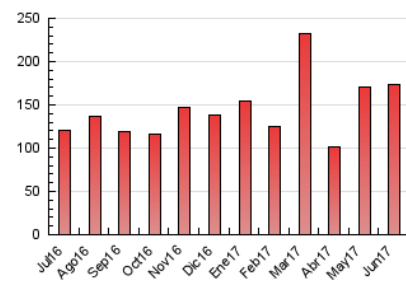

#### 3. Por día del mes (Nacional)

Día	N. únicos	Visitas	Páginas	Día	N. únicos	Visitas	Páginas	Día	N. únicos	Visitas	Páginas
1	2.128	2.432	4.184	11	3.717	4.328	7.053	21	3.705	4.254	6.981
2	2.656	3.028	5.052	12	3.065	3.507	5.986	22	3.597	4.063	6.501
3	2.777	3.148	5.046	13	2.362	2.674	4.611	23	3.445	3.860	6.036
4	2.493	2.931	4.988	14	3.473	3.962	6.407	24	4.073	4.730	7.388
5	2.678	3.056	5.185	15	2.777	3.155	5.386	25	2.937	3.461	6.120
6	2.713	3.071	5.039	16	2.865	3.223	4.975	26	3.369	3.759	6.006
7	2.744	3.078	5.352	17	2.678	3.026	4.453	27	3.644	4.091	6.627
8	3.390	3.867	6.122	18	2.631	3.007	4.894	28	3.946	4.567	7.210
9	2.651	2.996	4.835	19	3.915	4.412	7.098	29	3.703	4.148	6.548
10	2.536	2.935	4.879	20	3.442	3.835	6.003	30	3.561	3.994	5.977

##### 4.1 Por día de la semana (promedio)

N. únicos / Visitas (x 100)

Páginas (x 100)

##### 4.2 Por franja horaria (promedio)

Visitas (x 1000)

Páginas (x 1000)

##### 4.3 Por meses

N. únicos / Visitas (x 1000)

Páginas (x 1000)