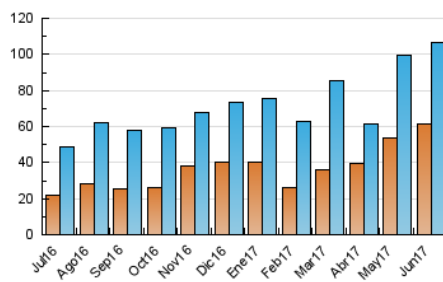

##### 4.1 Por día de la semana (promedio)

N. únicos / Visitas (x 100)

Páginas (x 100)

##### 4.2 Por franja horaria (promedio)

Visitas (x 1000)

Páginas (x 1000)

##### 4.3 Por meses

N. únicos / Visitas (x 1000)

Páginas (x 1000)