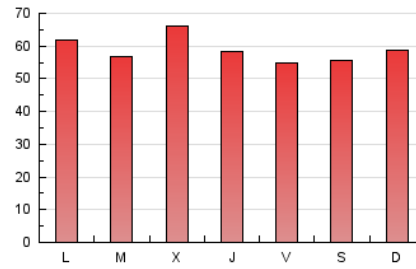

### 1. Cifras totales y promedios (Nacional e Internacional)

MES - AÑO	NAVEGADORES UNICOS	VISITAS	PAGINAS
Junio - 2017	62.985	108.695	176.212
<b>PROMEDIO DIARIO</b>	<b>3.187</b>	<b>3.623</b>	<b>5.874</b>
<b>PROMEDIO LUNES-VIERNES</b>	3.237	3.660	5.932
<b>PROMEDIO SABADO-DOMINGO</b>	3.049	3.521	5.713
<b>PAGINAS / VISITAS</b>	1,62		
<b>DURACION MEDIA VISITAS</b>	0:01:55		
<b>DURACION MEDIA PAGINAS</b>	0:03:06		

### 3. Por día del mes (Nacional e Internacional)

Día	N. únicos	Visitas	Páginas	Día	N. únicos	Visitas	Páginas	Día	N. únicos	Visitas	Páginas
1	2.182	2.496	4.275	11	3.805	4.426	7.171	21	3.775	4.328	7.107
2	2.714	3.091	5.132	12	3.137	3.583	6.089	22	3.651	4.119	6.605
3	2.853	3.226	5.144	13	2.408	2.724	4.708	23	3.516	3.933	6.160
4	2.570	3.014	5.101	14	3.545	4.040	6.528	24	4.143	4.808	7.490
5	2.736	3.117	5.308	15	2.839	3.219	5.502	25	3.014	3.545	6.234
6	2.780	3.141	5.149	16	2.909	3.273	5.079	26	3.428	3.825	6.102
7	2.796	3.131	5.418	17	2.721	3.073	4.540	27	3.704	4.160	6.751
8	3.446	3.924	6.210	18	2.675	3.057	5.015	28	4.024	4.650	7.322
9	2.739	3.092	4.972	19	3.968	4.475	7.226	29	3.772	4.223	6.655
10	2.607	3.017	5.008	20	3.516	3.911	6.126	30	3.638	4.074	6.085

4. Gráficas (Nacional e Internacional)

4.1 Por día de la semana (promedio)

N. únicos / Visitas (x 100)

Páginas (x 100)

4.2 Por franja horaria (promedio)

Visitas (x 1000)

Páginas (x 1000)

4.3 Por meses