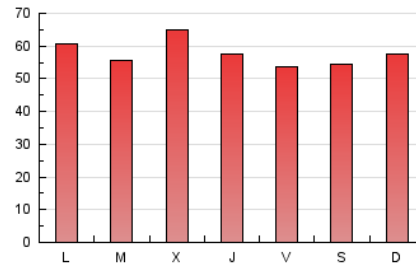

Páginas (x 100)