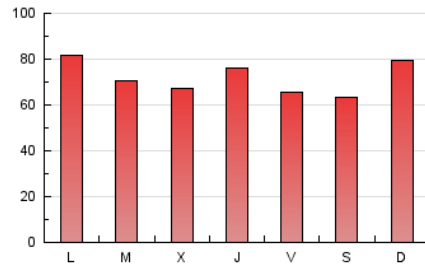

### 1. Cifras totales y promedios (Nacional e Internacional)

MES - AÑO	NAVEGADORES UNICOS	VISITAS	PAGINAS
Mayo - 2022	37.222	116.429	224.657
<b>PROMEDIO DIARIO</b>	<b>2.785</b>	<b>3.756</b>	<b>7.247</b>
<b>PROMEDIO LUNES-VIERNES</b>	2.849	3.816	7.256
<b>PROMEDIO SABADO-DOMINGO</b>	2.630	3.609	7.225
<b>PAGINAS / VISITAS</b>	1,93		
<b>DURACION MEDIA VISITAS</b>	0:01:52		
<b>DURACION MEDIA PAGINAS</b>	0:02:01		

### 3. Por día del mes (Nacional e Internacional)

Día	N. únicos	Visitas	Páginas	Día	N. únicos	Visitas	Páginas	Día	N. únicos	Visitas	Páginas
1	2.883	3.806	7.421	11	2.673	3.567	7.125	21	1.998	2.859	5.534
2	3.186	4.298	8.001	12	4.129	5.087	8.645	22	3.022	4.104	8.049
3	2.579	3.554	6.615	13	3.341	4.251	7.494	23	3.099	4.270	8.467
4	2.044	2.870	5.303	14	2.390	3.272	6.531	24	2.627	3.568	6.785
5	2.024	2.911	5.634	15	3.014	4.200	8.922	25	2.511	3.363	6.801
6	1.942	2.691	5.696	16	2.837	3.803	7.816	26	3.414	4.545	8.546
7	2.738	3.784	7.855	17	2.762	3.632	6.926	27	2.907	3.894	7.250
8	2.623	3.596	7.807	18	3.387	4.399	7.660	28	2.181	2.937	5.494
9	2.428	3.506	7.208	19	3.165	4.196	7.688	29	2.817	3.920	7.410
10	2.359	3.151	6.377	20	2.115	2.950	5.747	30	3.594	4.813	9.245
								31	3.549	4.632	8.605

4. Gráficas (Nacional e Internacional)

4.1 Por día de la semana (promedio)

N. únicos / Visitas (x 100)

Páginas (x 100)

4.2 Por franja horaria (promedio)

Visitas (x 1000)

Páginas (x 1000)

4.3 Por meses