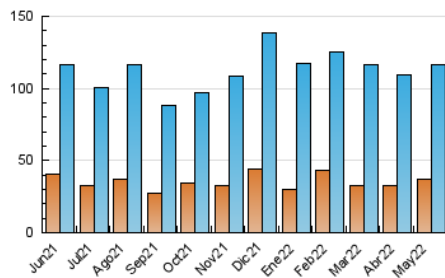

### 3. Por día del mes (Nacional e Internacional)

Día	N. únicos	Visitas	Páginas	Día	N. únicos	Visitas	Páginas	Día	N. únicos	Visitas	Páginas
1	2.883	3.806	7.421	11	2.673	3.567	7.125	21	1.998	2.859	5.534
2	3.186	4.298	8.001	12	4.129	5.087	8.645	22	3.022	4.104	8.049
3	2.579	3.554	6.615	13	3.341	4.251	7.494	23	3.099	4.270	8.467
4	2.044	2.870	5.303	14	2.390	3.272	6.531	24	2.627	3.568	6.785
5	2.024	2.911	5.634	15	3.014	4.200	8.922	25	2.511	3.363	6.801
6	1.942	2.691	5.696	16	2.837	3.803	7.816	26	3.414	4.545	8.546
7	2.738	3.784	7.855	17	2.762	3.632	6.926	27	2.907	3.894	7.250
8	2.623	3.596	7.807	18	3.387	4.399	7.660	28	2.181	2.937	5.494
9	2.428	3.506	7.208	19	3.165	4.196	7.688	29	2.817	3.920	7.410
10	2.359	3.151	6.377	20	2.115	2.950	5.747	30	3.594	4.813	9.245
								31	3.549	4.632	8.605

4. Gráficas (Nacional e Internacional)

4.1 Por día de la semana (promedio)

N. únicos / Visitas (x 100)

Páginas (x 100)

4.2 Por franja horaria (promedio)

Visitas (x 1000)

Páginas (x 1000)

4.3 Por meses

N. únicos / Visitas (x 1000)

Páginas (x 1000)