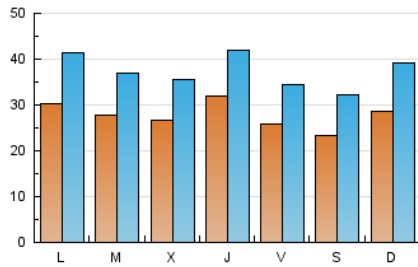

4. Gráficas (Nacional e Internacional)

4.1 Por día de la semana (promedio)

N. únicos / Visitas (x 100)