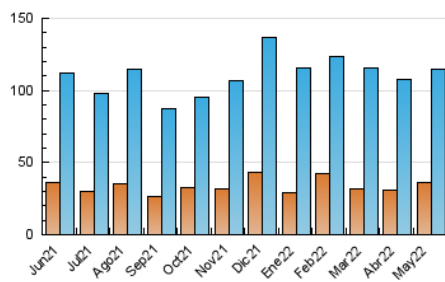

##### 4.1 Por día de la semana (promedio)

N. únicos / Visitas (x 100)

Páginas (x 100)

##### 4.2 Por franja horaria (promedio)

Visitas\_ (x 1000)

Páginas (x 1000)

##### 4.3 Por meses

N. únicos / Visitas (x 1000)

Páginas (x 1000)