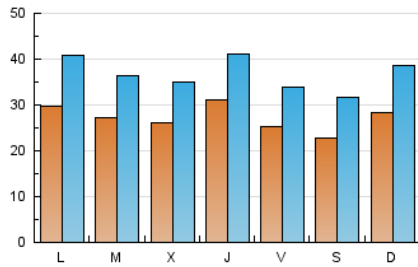

4. Gráficas (Nacional)

4.1 Por día de la semana (promedio)

N. únicos / Visitas (x 100)