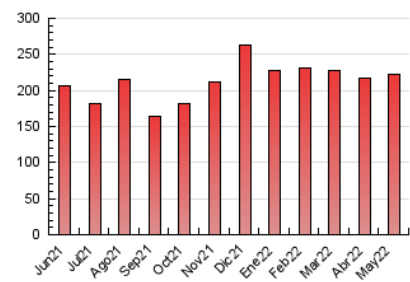

#### 3. Por día del mes (Nacional)

Día	N. únicos	Visitas	Páginas	Día	N. únicos	Visitas	Páginas	Día	N. únicos	Visitas	Páginas
1	2.837	3.764	7.366	11	2.642	3.537	7.107	21	1.951	2.813	5.485
2	3.128	4.241	7.930	12	4.031	4.985	8.576	22	2.964	4.047	7.982
3	2.530	3.507	6.580	13	3.268	4.172	7.422	23	3.056	4.226	8.421
4	2.000	2.822	5.259	14	2.347	3.225	6.487	24	2.581	3.530	6.752
5	1.990	2.876	5.608	15	2.955	4.137	8.871	25	2.452	3.305	6.725
6	1.908	2.652	5.677	16	2.755	3.713	7.716	26	3.342	4.470	8.450
7	2.675	3.717	7.744	17	2.708	3.581	6.868	27	2.859	3.843	7.210
8	2.587	3.558	7.777	18	3.324	4.326	7.570	28	2.139	2.897	5.466
9	2.409	3.482	7.196	19	3.122	4.156	7.656	29	2.762	3.866	7.352
10	2.313	3.101	6.335	20	2.083	2.915	5.716	30	3.505	4.727	9.170
								31	3.425	4.508	8.473

##### 4.1 Por día de la semana (promedio)

N. únicos / Visitas (x 100)

Páginas (x 100)

##### 4.2 Por franja horaria (promedio)

Visitas\_ (x 1000)

Páginas (x 1000)

##### 4.3 Por meses

N. únicos / Visitas (x 1000)

Páginas (x 1000)