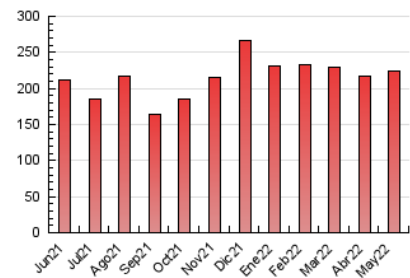

### 3. Por día del mes (Nacional e Internacional)

Día	N. únicos	Visitas	Páginas	Día	N. únicos	Visitas	Páginas	Día	N. únicos	Visitas	Páginas
1	2.883	3.806	7.421	11	2.673	3.567	7.125	21	1.998	2.859	5.534
2	3.186	4.298	8.001	12	4.129	5.087	8.645	22	3.022	4.104	8.049
3	2.579	3.554	6.615	13	3.341	4.251	7.494	23	3.099	4.270	8.467
4	2.044	2.870	5.303	14	2.390	3.272	6.531	24	2.627	3.568	6.785
5	2.024	2.911	5.634	15	3.014	4.200	8.922	25	2.511	3.363	6.801
6	1.942	2.691	5.696	16	2.837	3.803	7.816	26	3.414	4.545	8.546
7	2.738	3.784	7.855	17	2.762	3.632	6.926	27	2.907	3.894	7.250
8	2.623	3.596	7.807	18	3.387	4.399	7.660	28	2.181	2.937	5.494
9	2.428	3.506	7.208	19	3.165	4.196	7.688	29	2.817	3.920	7.410
10	2.359	3.151	6.377	20	2.115	2.950	5.747	30	3.594	4.813	9.245
								31	3.549	4.632	8.605

4. Gráficas (Nacional e Internacional)

4.1 Por día de la semana (promedio)

N. únicos / Visitas (x 100)

Páginas (x 100)

4.2 Por franja horaria (promedio)

Visitas (x 1000)

Páginas (x 1000)

4.3 Por meses

N. únicos / Visitas (x 1000)

Páginas (x 1000)

### Duración Visita:

Tiempo en segundos de todas las visitas de dos o más páginas vistas, dividido por el número total de visitas de dos o más páginas vistas.