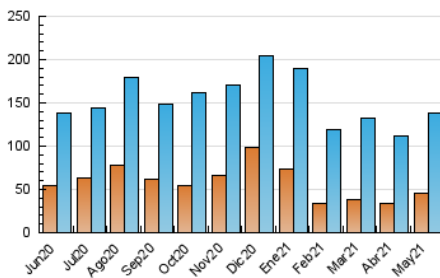

#### 3. Por día del mes (Nacional)

Día	N. únicos	Visitas	Páginas	Día	N. únicos	Visitas	Páginas	Día	N. únicos	Visitas	Páginas
1	2.889	3.776	7.068	11	3.289	4.199	7.727	21	2.724	3.708	6.779
2	2.291	3.005	5.554	12	4.228	5.744	11.253	22	3.992	5.159	8.829
3	3.050	4.131	7.840	13	3.156	4.089	7.789	23	3.015	3.974	7.736
4	3.120	4.080	7.375	14	3.216	4.128	7.420	24	3.532	4.843	9.001
5	2.939	4.008	7.688	15	3.612	4.476	7.641	25	3.170	4.376	8.152
6	2.512	3.430	6.587	16	3.285	4.207	7.449	26	4.447	5.756	10.322
7	3.097	4.064	7.713	17	3.491	4.563	8.358	27	4.347	5.533	10.110
8	3.208	4.236	8.132	18	2.935	3.786	6.919	28	3.481	4.596	8.813
9	3.393	4.516	8.842	19	2.338	3.205	5.987	29	5.609	7.105	12.050
10	5.176	6.496	11.528	20	2.478	3.285	6.124	30	4.201	5.170	8.609
								31	3.692	4.630	8.169

##### 4.1 Por día de la semana (promedio)

N. únicos / Visitas (x 100)

Páginas (x 100)

##### 4.2 Por franja horaria (promedio)

Visitas (x 1000)

Páginas (x 1000)

##### 4.3 Por meses

N. únicos / Visitas (x 1000)

Páginas (x 1000)