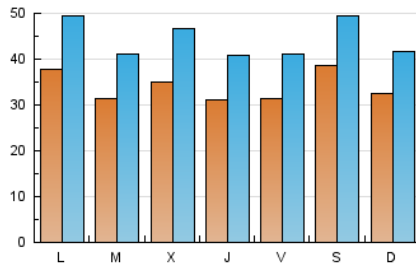

4. Gráficas (Nacional)

4.1 Por día de la semana (promedio)

N. únicos / Visitas (x 100)