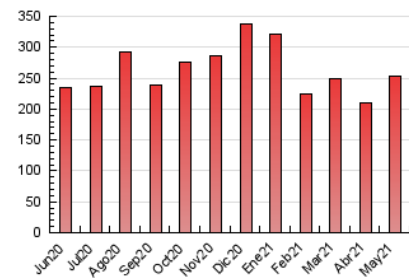

#### 3. Por día del mes (Nacional)

Día	N. únicos	Visitas	Páginas	Día	N. únicos	Visitas	Páginas	Día	N. únicos	Visitas	Páginas
1	2.889	3.776	7.068	11	3.289	4.199	7.727	21	2.724	3.708	6.779
2	2.291	3.005	5.554	12	4.228	5.744	11.253	22	3.992	5.159	8.829
3	3.050	4.131	7.840	13	3.156	4.089	7.789	23	3.015	3.974	7.736
4	3.120	4.080	7.375	14	3.216	4.128	7.420	24	3.532	4.843	9.001
5	2.939	4.008	7.688	15	3.612	4.476	7.641	25	3.170	4.376	8.152
6	2.512	3.430	6.587	16	3.285	4.207	7.449	26	4.447	5.756	10.322
7	3.097	4.064	7.713	17	3.491	4.563	8.358	27	4.347	5.533	10.110
8	3.208	4.236	8.132	18	2.935	3.786	6.919	28	3.481	4.596	8.813
9	3.393	4.516	8.842	19	2.338	3.205	5.987	29	5.609	7.105	12.050
10	5.176	6.496	11.528	20	2.478	3.285	6.124	30	4.201	5.170	8.609
								31	3.692	4.630	8.169

##### 4.1 Por día de la semana (promedio)

N. únicos / Visitas (x 100)

Páginas (x 100)

##### 4.2 Por franja horaria (promedio)

Visitas (x 1000)

Páginas (x 1000)

##### 4.3 Por meses

N. únicos / Visitas (x 1000)

Páginas (x 1000)