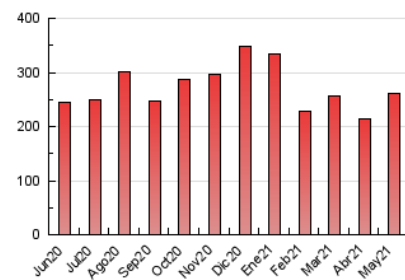

### 3. Por día del mes (Nacional e Internacional)

Día	N. únicos	Visitas	Páginas	Día	N. únicos	Visitas	Páginas	Día	N. únicos	Visitas	Páginas
1	3.045	3.942	7.269	11	3.482	4.397	7.971	21	2.831	3.818	6.914
2	2.435	3.156	5.737	12	4.422	5.944	11.503	22	4.138	5.314	9.016
3	3.183	4.271	8.014	13	3.346	4.283	8.012	23	3.243	4.215	8.041
4	3.711	4.677	8.027	14	3.408	4.325	7.642	24	3.744	5.064	9.255
5	3.365	4.437	8.139	15	3.833	4.701	7.887	25	3.389	4.609	8.422
6	2.685	3.607	6.783	16	3.497	4.430	7.737	26	4.679	5.996	10.605
7	3.243	4.214	7.886	17	3.698	4.773	8.596	27	4.565	5.760	10.383
8	3.353	4.389	8.335	18	3.079	3.936	7.095	28	3.665	4.787	9.047
9	3.642	4.767	9.119	19	2.473	3.347	6.170	29	5.863	7.378	12.377
10	5.415	6.742	11.834	20	2.642	3.458	6.342	30	4.451	5.435	8.957
								31	3.921	4.865	8.432

#### 4.1 Por día de la semana (promedio)

N. únicos / Visitas (x 100)

Páginas (x 100)

#### 4.2 Por franja horaria (promedio)

Visitas (x 1000)

Páginas (x 1000)

#### 4.3 Por meses

N. únicos / Visitas (x 1000)

Páginas (x 1000)