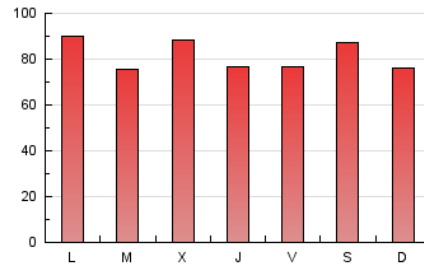

Páginas (x 100)