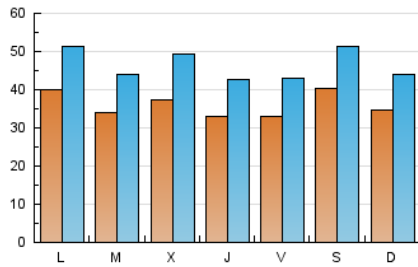

4. Gráficas (Nacional e Internacional)

4.1 Por día de la semana (promedio)

N. únicos / Visitas (x 100)