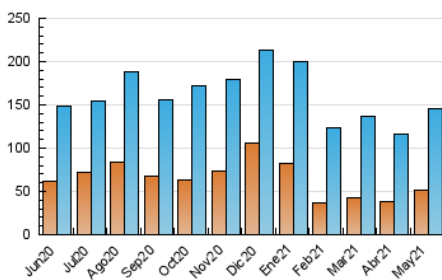

### 3. Por día del mes (Nacional e Internacional)

Día	N. únicos	Visitas	Páginas	Día	N. únicos	Visitas	Páginas	Día	N. únicos	Visitas	Páginas
1	3.045	3.942	7.269	11	3.482	4.397	7.971	21	2.831	3.818	6.914
2	2.435	3.156	5.737	12	4.422	5.944	11.503	22	4.138	5.314	9.016
3	3.183	4.271	8.014	13	3.346	4.283	8.012	23	3.243	4.215	8.041
4	3.711	4.677	8.027	14	3.408	4.325	7.642	24	3.744	5.064	9.255
5	3.365	4.437	8.139	15	3.833	4.701	7.887	25	3.389	4.609	8.422
6	2.685	3.607	6.783	16	3.497	4.430	7.737	26	4.679	5.996	10.605
7	3.243	4.214	7.886	17	3.698	4.773	8.596	27	4.565	5.760	10.383
8	3.353	4.389	8.335	18	3.079	3.936	7.095	28	3.665	4.787	9.047
9	3.642	4.767	9.119	19	2.473	3.347	6.170	29	5.863	7.378	12.377
10	5.415	6.742	11.834	20	2.642	3.458	6.342	30	4.451	5.435	8.957
								31	3.921	4.865	8.432

#### 4.1 Por día de la semana (promedio)

N. únicos / Visitas (x 100)

Páginas (x 100)

#### 4.2 Por franja horaria (promedio)

Visitas (x 1000)

Páginas (x 1000)

#### 4.3 Por meses

N. únicos / Visitas (x 1000)

Páginas (x 1000)