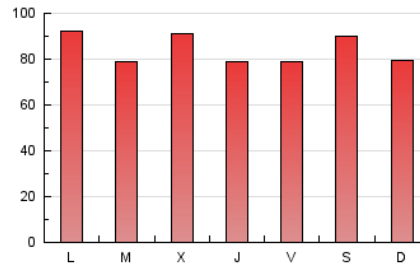

Páginas (x 100)