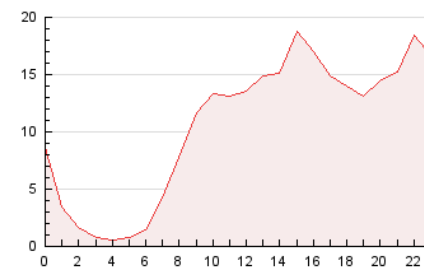

#### 3. Por día del mes (Nacional)

Día	N. únicos	Visitas	Páginas	Día	N. únicos	Visitas	Páginas	Día	N. únicos	Visitas	Páginas
1	2.889	3.776	7.068	11	3.289	4.199	7.727	21	2.724	3.708	6.779
2	2.291	3.005	5.554	12	4.228	5.744	11.253	22	3.992	5.159	8.829
3	3.050	4.131	7.840	13	3.156	4.089	7.789	23	3.015	3.974	7.736
4	3.120	4.080	7.375	14	3.216	4.128	7.420	24	3.532	4.843	9.001
5	2.939	4.008	7.688	15	3.612	4.476	7.641	25	3.170	4.376	8.152
6	2.512	3.430	6.587	16	3.285	4.207	7.449	26	4.447	5.756	10.322
7	3.097	4.064	7.713	17	3.491	4.563	8.358	27	4.347	5.533	10.110
8	3.208	4.236	8.132	18	2.935	3.786	6.919	28	3.481	4.596	8.813
9	3.393	4.516	8.842	19	2.338	3.205	5.987	29	5.609	7.105	12.050
10	5.176	6.496	11.528	20	2.478	3.285	6.124	30	4.201	5.170	8.609
								31	3.692	4.630	8.169

##### 4.1 Por día de la semana (promedio)

N. únicos / Visitas (x 100)

Páginas (x 100)

##### 4.2 Por franja horaria (promedio)

Visitas (x 1000)

Páginas (x 1000)

##### 4.3 Por meses

N. únicos / Visitas (x 1000)

Páginas (x 1000)