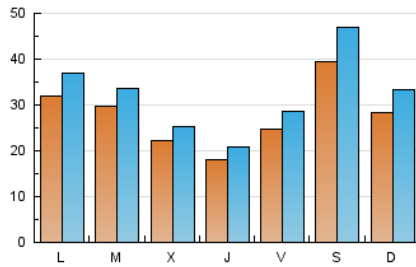

1. Cifras totales y promedios (Nacional)

MES - AÑO	NAVEGADORES UNICOS	VISITAS	PAGINAS
Mayo - 2017	53.358	99.800	171.075
PROMEDIO DIARIO	2.778	3.219	5.519
PROMEDIO LUNES-VIERNES	2.565	2.945	5.087
PROMEDIO SABADO-DOMINGO	3.389	4.007	6.758
PAGINAS / VISITAS	1,71		
DURACION MEDIA VISITAS	0:02:03		
DURACION MEDIA PAGINAS	0:02:53		

2. Secciones (Nacional)

	PAGINAS	%
HOME	55.806	32.62 %
RESTO	115.269	67.38 %

3. Por día del mes (Nacional)

Día	N. únicos	Visitas	Páginas	Día	N. únicos	Visitas	Páginas	Día	N. únicos	Visitas	Páginas
1	3.606	4.113	6.625	11	2.352	2.760	4.722	21	1.988	2.394	4.447
2	3.665	4.148	7.104	12	1.846	2.184	4.252	22	2.688	3.144	6.011
3	2.824	3.152	5.510	13	2.310	2.808	5.559	23	2.140	2.487	4.327
4	2.788	3.132	5.072	14	2.361	2.943	5.997	24	499	530	809
5	3.382	3.878	6.240	15	2.434	2.941	5.952	25	8	11	12
6	3.225	3.578	5.657	16	1.876	2.197	4.249	26	1.888	2.118	3.600
7	3.019	3.402	5.544	17	1.874	2.254	4.286	27	8.309	10.080	15.249
8	3.132	3.429	5.947	18	2.074	2.438	4.221	28	3.933	4.554	7.594
9	3.481	3.775	5.991	19	2.809	3.213	5.387	29	4.049	4.906	8.526
10	3.183	3.538	5.732	20	1.966	2.298	4.018	30	3.636	4.233	7.134
								31	2.759	3.162	5.301

4. Gráficas (Nacional)

4.1 Por día de la semana (promedio)

N. únicos / Visitas (x 100)

Páginas (x 100)

4.2 Por franja horaria (promedio)

Visitas (x 1000)

Páginas (x 1000)

4.3 Por meses