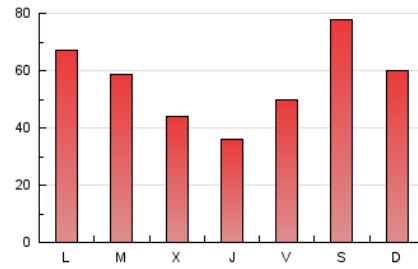

1. Cifras totales y promedios (Nacional e Internacional)

MES - AÑO	NAVEGADORES UNICOS	VISITAS	PAGINAS
Mayo - 2017	54.912	101.958	174.171
PROMEDIO DIARIO	2.842	3.289	5.618
PROMEDIO LUNES-VIERNES	2.626	3.010	5.179
PROMEDIO SABADO-DOMINGO	3.466	4.092	6.881
PAGINAS / VISITAS	1,71		
DURACION MEDIA VISITAS	0:02:02		
DURACION MEDIA PAGINAS	0:02:52		

2. Secciones (Nacional e Internacional)

	PAGINAS	%
HOME	56.575	32.48 %
RESTO	117.596	67.52 %

3. Por día del mes (Nacional e Internacional)

Día	N. únicos	Visitas	Páginas	Día	N. únicos	Visitas	Páginas	Día	N. únicos	Visitas	Páginas
1	3.662	4.170	6.708	11	2.451	2.861	4.861	21	2.044	2.455	4.546
2	3.783	4.273	7.260	12	1.930	2.274	4.402	22	2.742	3.201	6.102
3	2.889	3.218	5.595	13	2.361	2.865	5.680	23	2.185	2.537	4.412
4	2.867	3.213	5.168	14	2.428	3.015	6.095	24	516	548	841
5	3.472	3.971	6.356	15	2.493	3.001	6.028	25	8	11	12
6	3.301	3.658	5.773	16	1.915	2.236	4.315	26	1.924	2.156	3.666
7	3.085	3.475	5.642	17	1.920	2.302	4.359	27	8.471	10.265	15.493
8	3.206	3.508	6.053	18	2.112	2.478	4.274	28	4.018	4.650	7.715
9	3.554	3.854	6.094	19	2.865	3.271	5.474	29	4.116	4.985	8.646
10	3.273	3.635	5.867	20	2.019	2.355	4.101	30	3.684	4.287	7.213
								31	2.823	3.230	5.420

4. Gráficas (Nacional e Internacional)

4.1 Por día de la semana (promedio)

N. únicos / Visitas (x 100)

Páginas (x 100)

4.2 Por franja horaria (promedio)

Visitas (x 1000)

Páginas (x 1000)

4.3 Por meses