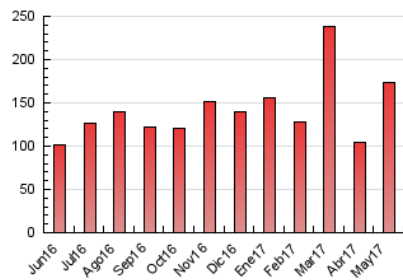

Páginas (x 1000)