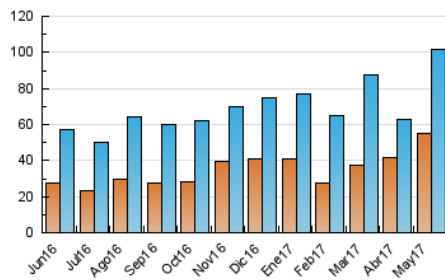

4.3 Por meses

N. únicos / Visitas (x 1000)