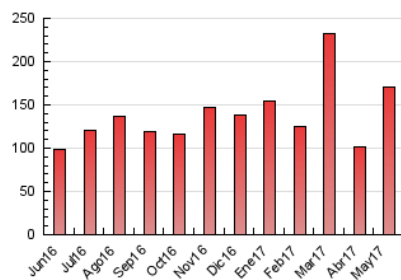

Páginas (x 1000)