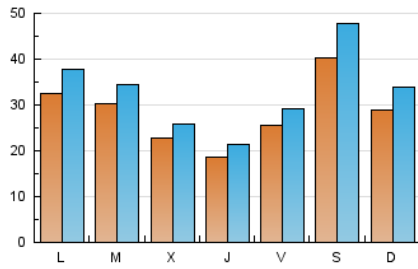

1. Cifras totales y promedios (Nacional e Internacional)

MES - AÑO	NAVEGADORES UNICOS	VISITAS	PAGINAS
Mayo - 2017	54.912	101.958	174.171
PROMEDIO DIARIO	2.842	3.289	5.618
PROMEDIO LUNES-VIERNES	2.626	3.010	5.179
PROMEDIO SABADO-DOMINGO	3.466	4.092	6.881
PAGINAS / VISITAS	1,71		
DURACION MEDIA VISITAS	0:02:02		
DURACION MEDIA PAGINAS	0:02:52		

2. Secciones (Nacional e Internacional)

	PAGINAS	%
HOME	56.575	32.48 %
RESTO	117.596	67.52 %

3. Por día del mes (Nacional e Internacional)

Día	N. únicos	Visitas	Páginas	Día	N. únicos	Visitas	Páginas	Día	N. únicos	Visitas	Páginas
1	3.662	4.170	6.708	11	2.451	2.861	4.861	21	2.044	2.455	4.546
2	3.783	4.273	7.260	12	1.930	2.274	4.402	22	2.742	3.201	6.102
3	2.889	3.218	5.595	13	2.361	2.865	5.680	23	2.185	2.537	4.412
4	2.867	3.213	5.168	14	2.428	3.015	6.095	24	516	548	841
5	3.472	3.971	6.356	15	2.493	3.001	6.028	25	8	11	12
6	3.301	3.658	5.773	16	1.915	2.236	4.315	26	1.924	2.156	3.666
7	3.085	3.475	5.642	17	1.920	2.302	4.359	27	8.471	10.265	15.493
8	3.206	3.508	6.053	18	2.112	2.478	4.274	28	4.018	4.650	7.715
9	3.554	3.854	6.094	19	2.865	3.271	5.474	29	4.116	4.985	8.646
10	3.273	3.635	5.867	20	2.019	2.355	4.101	30	3.684	4.287	7.213
								31	2.823	3.230	5.420

4. Gráficas (Nacional e Internacional)

4.1 Por día de la semana (promedio)

N. únicos / Visitas (x 100)

Páginas (x 100)

4.2 Por franja horaria (promedio)

Visitas (x 1000)

Páginas (x 1000)

4.3 Por meses