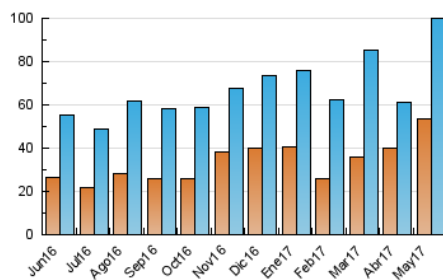

2. Secciones (Nacional)

	PAGINAS	%
HOME	55.806	32.62 %
RESTO	115.269	67.38 %

3. Por día del mes (Nacional)

Día	N. únicos	Visitas	Páginas	Día	N. únicos	Visitas	Páginas	Día	N. únicos	Visitas	Páginas
1	3.606	4.113	6.625	11	2.352	2.760	4.722	21	1.988	2.394	4.447
2	3.665	4.148	7.104	12	1.846	2.184	4.252	22	2.688	3.144	6.011
3	2.824	3.152	5.510	13	2.310	2.808	5.559	23	2.140	2.487	4.327
4	2.788	3.132	5.072	14	2.361	2.943	5.997	24	499	530	809
5	3.382	3.878	6.240	15	2.434	2.941	5.952	25	8	11	12
6	3.225	3.578	5.657	16	1.876	2.197	4.249	26	1.888	2.118	3.600
7	3.019	3.402	5.544	17	1.874	2.254	4.286	27	8.309	10.080	15.249
8	3.132	3.429	5.947	18	2.074	2.438	4.221	28	3.933	4.554	7.594
9	3.481	3.775	5.991	19	2.809	3.213	5.387	29	4.049	4.906	8.526
10	3.183	3.538	5.732	20	1.966	2.298	4.018	30	3.636	4.233	7.134
								31	2.759	3.162	5.301

4. Gráficas (Nacional)

4.1 Por día de la semana (promedio)

N. únicos / Visitas (x 100)

Páginas (x 100)

4.2 Por franja horaria (promedio)

Visitas (x 1000)

Páginas (x 1000)

4.3 Por meses

N. únicos / Visitas (x 1000)

Páginas (x 1000)

5. Observaciones

Este Medio Electrónico de Comunicación ha sido medido por la herramienta Google Analytics de Google

6. Definiciones básicas (Para más información ver Normas Técnicas para el Control de los Medios Electrónicos de Comunicación)

Visita:

Una secuencia ininterrumpida de páginas servidas a un usuario válido. Si dicho usuario no realiza peticiones de páginas en un periodo de tiempo (30 min) la siguiente petición constituirá el inicio de una nueva visita.