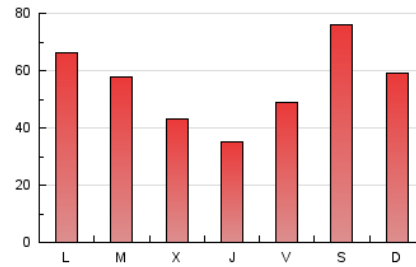

1. Cifras totales y promedios (Nacional)

MES - AÑO	NAVEGADORES UNICOS	VISITAS	PAGINAS
Mayo - 2017	53.358	99.800	171.075
PROMEDIO DIARIO	2.778	3.219	5.519
PROMEDIO LUNES-VIERNES	2.565	2.945	5.087
PROMEDIO SABADO-DOMINGO	3.389	4.007	6.758
PAGINAS / VISITAS	1,71		
DURACION MEDIA VISITAS	0:02:03		
DURACION MEDIA PAGINAS	0:02:53		

2. Secciones (Nacional)

	PAGINAS	%
HOME	55.806	32.62 %
RESTO	115.269	67.38 %

3. Por día del mes (Nacional)

Día	N. únicos	Visitas	Páginas	Día	N. únicos	Visitas	Páginas	Día	N. únicos	Visitas	Páginas
1	3.606	4.113	6.625	11	2.352	2.760	4.722	21	1.988	2.394	4.447
2	3.665	4.148	7.104	12	1.846	2.184	4.252	22	2.688	3.144	6.011
3	2.824	3.152	5.510	13	2.310	2.808	5.559	23	2.140	2.487	4.327
4	2.788	3.132	5.072	14	2.361	2.943	5.997	24	499	530	809
5	3.382	3.878	6.240	15	2.434	2.941	5.952	25	8	11	12
6	3.225	3.578	5.657	16	1.876	2.197	4.249	26	1.888	2.118	3.600
7	3.019	3.402	5.544	17	1.874	2.254	4.286	27	8.309	10.080	15.249
8	3.132	3.429	5.947	18	2.074	2.438	4.221	28	3.933	4.554	7.594
9	3.481	3.775	5.991	19	2.809	3.213	5.387	29	4.049	4.906	8.526
10	3.183	3.538	5.732	20	1.966	2.298	4.018	30	3.636	4.233	7.134
								31	2.759	3.162	5.301

4. Gráficas (Nacional)

4.1 Por día de la semana (promedio)

N. únicos / Visitas (x 100)

Páginas (x 100)

4.2 Por franja horaria (promedio)

Visitas (x 1000)

Páginas (x 1000)

4.3 Por meses