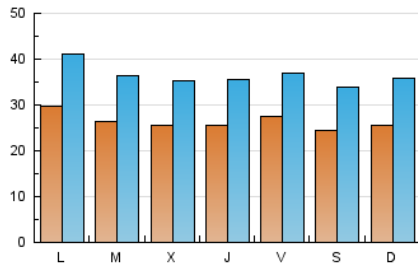

1. Cifras totales y promedios (Nacional e Internacional)

MES - AÑO	NAVEGADORES UNICOS	VISITAS	PAGINAS
Abril - 2022	32.534	109.048	217.758
PROMEDIO DIARIO	2.635	3.635	7.259
PROMEDIO LUNES-VIERNES	2.695	3.705	7.407
PROMEDIO SABADO-DOMINGO	2.494	3.471	6.913
PAGINAS / VISITAS	2,00		
DURACION MEDIA VISITAS	0:02:09		
DURACION MEDIA PAGINAS	0:02:09		

2. Secciones (Nacional e Internacional)

	PAGINAS	%
HOME	66.711	30.64 %
RESTO	151.047	69.36 %

3. Por día del mes (Nacional e Internacional)

Día	N. únicos	Visitas	Páginas	Día	N. únicos	Visitas	Páginas	Día	N. únicos	Visitas	Páginas
1	2.662	3.551	6.968	11	2.768	4.023	8.861	21	2.346	3.248	6.379
2	2.253	3.026	6.059	12	3.080	4.244	8.086	22	2.599	3.484	6.880
3	2.644	3.566	6.409	13	2.611	3.657	7.457	23	2.587	3.651	7.465
4	3.363	4.452	8.702	14	2.356	3.276	6.262	24	2.647	3.742	7.619
5	2.365	3.210	6.208	15	2.578	3.706	7.664	25	2.829	3.974	8.381
6	2.342	3.249	6.397	16	2.381	3.304	6.742	26	2.502	3.474	7.129
7	3.075	4.340	8.335	17	2.205	3.090	6.039	27	2.559	3.553	6.928
8	3.456	4.449	8.076	18	2.942	4.029	8.022	28	2.414	3.336	7.274
9	2.607	3.707	7.372	19	2.659	3.593	7.380	29	2.390	3.282	6.925
10	2.712	3.880	7.695	20	2.691	3.682	7.229	30	2.413	3.270	6.815

4. Gráficas (Nacional e Internacional)

4.1 Por día de la semana (promedio)

N. únicos / Visitas (x 100)

Páginas (x 100)

4.2 Por franja horaria (promedio)

Visitas (x 1000)

Páginas (x 1000)

4.3 Por meses