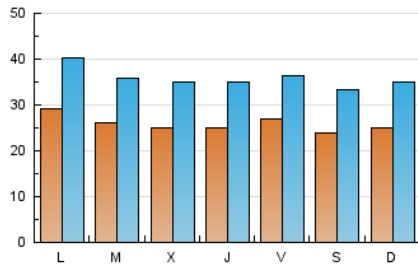

1. Cifras totales y promedios (Nacional)

MES - AÑO	NAVEGADORES UNICOS	VISITAS	PAGINAS
Abril - 2022	31.197	107.382	216.343
PROMEDIO DIARIO	2.581	3.579	7.211
PROMEDIO LUNES-VIERNES	2.642	3.650	7.361
PROMEDIO SABADO-DOMINGO	2.441	3.414	6.863
PAGINAS / VISITAS	2,01		
DURACION MEDIA VISITAS	0:02:11		
DURACION MEDIA PAGINAS	0:02:10		

2. Secciones (Nacional)

	PAGINAS	%
HOME	66.734	30.85 %
RESTO	149.609	69.15 %

3. Por día del mes (Nacional)

Día	N. únicos	Visitas	Páginas	Día	N. únicos	Visitas	Páginas	Día	N. únicos	Visitas	Páginas
1	2.603	3.484	6.884	11	2.699	3.946	8.783	21	2.308	3.202	6.325
2	2.196	2.964	5.979	12	3.028	4.194	8.035	22	2.558	3.444	6.858
3	2.610	3.527	6.388	13	2.558	3.600	7.413	23	2.536	3.599	7.412
4	3.263	4.350	8.608	14	2.311	3.243	6.257	24	2.588	3.678	7.549
5	2.308	3.153	6.143	15	2.516	3.643	7.630	25	2.772	3.907	8.325
6	2.304	3.208	6.385	16	2.324	3.240	6.695	26	2.450	3.419	7.078
7	3.025	4.290	8.307	17	2.147	3.035	6.010	27	2.521	3.511	6.887
8	3.407	4.395	8.028	18	2.876	3.959	7.977	28	2.372	3.296	7.232
9	2.571	3.668	7.349	19	2.612	3.549	7.357	29	2.346	3.234	6.885
10	2.628	3.796	7.613	20	2.638	3.628	7.181	30	2.368	3.220	6.770

4. Gráficas (Nacional)

4.1 Por día de la semana (promedio)

N. únicos / Visitas (x 100)

Páginas (x 100)

4.2 Por franja horaria (promedio)

Visitas (x 1000)

Páginas (x 1000)

4.3 Por meses