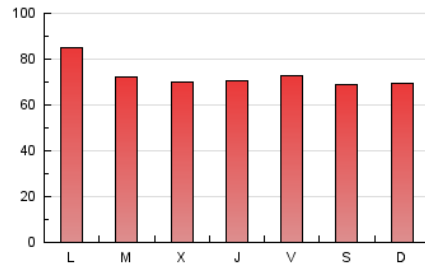

1. Cifras totales y promedios (Nacional e Internacional)

MES - AÑO	NAVEGADORES UNICOS	VISITAS	PAGINAS
Abril - 2022	32.534	109.048	217.758
PROMEDIO DIARIO	2.635	3.635	7.259
PROMEDIO LUNES-VIERNES	2.695	3.705	7.407
PROMEDIO SABADO-DOMINGO	2.494	3.471	6.913
PAGINAS / VISITAS	2,00		
DURACION MEDIA VISITAS	0:02:09		
DURACION MEDIA PAGINAS	0:02:09		

2. Secciones (Nacional e Internacional)

	PAGINAS	%
HOME	66.711	30.64 %
RESTO	151.047	69.36 %

3. Por día del mes (Nacional e Internacional)

Día	N. únicos	Visitas	Páginas	Día	N. únicos	Visitas	Páginas	Día	N. únicos	Visitas	Páginas
1	2.662	3.551	6.968	11	2.768	4.023	8.861	21	2.346	3.248	6.379
2	2.253	3.026	6.059	12	3.080	4.244	8.086	22	2.599	3.484	6.880
3	2.644	3.566	6.409	13	2.611	3.657	7.457	23	2.587	3.651	7.465
4	3.363	4.452	8.702	14	2.356	3.276	6.262	24	2.647	3.742	7.619
5	2.365	3.210	6.208	15	2.578	3.706	7.664	25	2.829	3.974	8.381
6	2.342	3.249	6.397	16	2.381	3.304	6.742	26	2.502	3.474	7.129
7	3.075	4.340	8.335	17	2.205	3.090	6.039	27	2.559	3.553	6.928
8	3.456	4.449	8.076	18	2.942	4.029	8.022	28	2.414	3.336	7.274
9	2.607	3.707	7.372	19	2.659	3.593	7.380	29	2.390	3.282	6.925
10	2.712	3.880	7.695	20	2.691	3.682	7.229	30	2.413	3.270	6.815

4. Gráficas (Nacional e Internacional)

4.1 Por día de la semana (promedio)

N. únicos / Visitas (x 100)

Páginas (x 100)

4.2 Por franja horaria (promedio)

Visitas (x 1000)

Páginas (x 1000)

4.3 Por meses