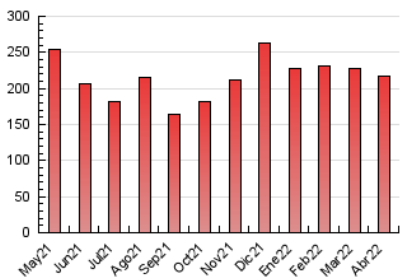

Páginas (x 1000)