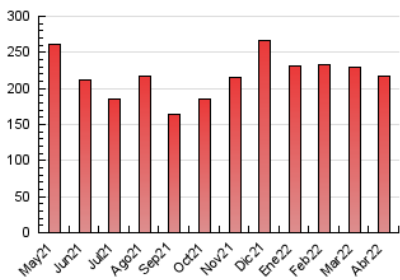

Páginas (x 1000)