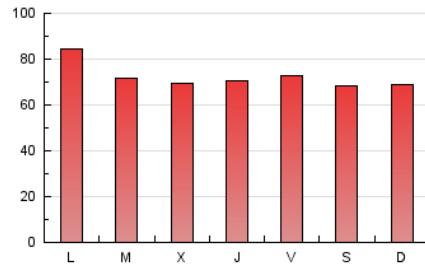

1. Cifras totales y promedios (Nacional)

MES - AÑO	NAVEGADORES UNICOS	VISITAS	PAGINAS
Abril - 2022	31.197	107.382	216.343
PROMEDIO DIARIO	2.581	3.579	7.211
PROMEDIO LUNES-VIERNES	2.642	3.650	7.361
PROMEDIO SABADO-DOMINGO	2.441	3.414	6.863
PAGINAS / VISITAS	2,01		
DURACION MEDIA VISITAS	0:02:11		
DURACION MEDIA PAGINAS	0:02:10		

2. Secciones (Nacional)

	PAGINAS	%
HOME	66.734	30.85 %
RESTO	149.609	69.15 %

3. Por día del mes (Nacional)

Día	N. únicos	Visitas	Páginas	Día	N. únicos	Visitas	Páginas	Día	N. únicos	Visitas	Páginas
1	2.603	3.484	6.884	11	2.699	3.946	8.783	21	2.308	3.202	6.325
2	2.196	2.964	5.979	12	3.028	4.194	8.035	22	2.558	3.444	6.858
3	2.610	3.527	6.388	13	2.558	3.600	7.413	23	2.536	3.599	7.412
4	3.263	4.350	8.608	14	2.311	3.243	6.257	24	2.588	3.678	7.549
5	2.308	3.153	6.143	15	2.516	3.643	7.630	25	2.772	3.907	8.325
6	2.304	3.208	6.385	16	2.324	3.240	6.695	26	2.450	3.419	7.078
7	3.025	4.290	8.307	17	2.147	3.035	6.010	27	2.521	3.511	6.887
8	3.407	4.395	8.028	18	2.876	3.959	7.977	28	2.372	3.296	7.232
9	2.571	3.668	7.349	19	2.612	3.549	7.357	29	2.346	3.234	6.885
10	2.628	3.796	7.613	20	2.638	3.628	7.181	30	2.368	3.220	6.770

4. Gráficas (Nacional)

4.1 Por día de la semana (promedio)

N. únicos / Visitas (x 100)

Páginas (x 100)

4.2 Por franja horaria (promedio)

Visitas (x 1000)

Páginas (x 1000)

4.3 Por meses