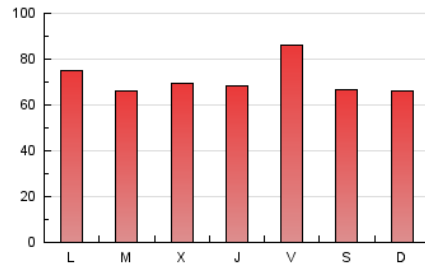

Páginas (x 100)