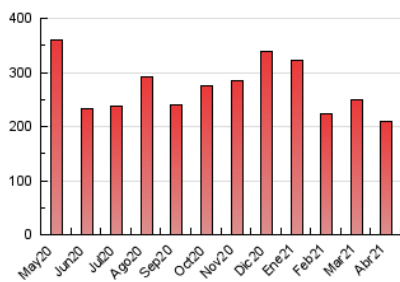

#### 3. Por día del mes (Nacional)

Día	N. únicos	Visitas	Páginas	Día	N. únicos	Visitas	Páginas	Día	N. únicos	Visitas	Páginas
1	2.419	3.218	6.232	11	2.577	3.451	6.251	21	2.202	3.060	5.981
2	6.735	8.395	13.580	12	2.892	3.836	7.151	22	2.404	3.201	6.219
3	3.775	4.758	8.063	13	2.460	3.263	6.268	23	2.754	3.743	7.350
4	2.799	3.628	6.660	14	2.376	3.274	5.908	24	2.387	3.185	6.147
5	3.906	4.889	8.300	15	2.967	3.877	7.098	25	2.581	3.620	7.464
6	2.649	3.576	6.555	16	2.780	3.709	6.938	26	2.726	3.689	7.234
7	2.549	3.547	6.712	17	2.249	2.982	5.428	27	2.537	3.587	7.334
8	2.599	3.529	6.733	18	2.206	2.898	5.342	28	3.093	4.216	8.567
9	2.589	3.504	6.688	19	2.517	3.378	6.569	29	2.505	3.481	7.164
10	2.549	3.367	6.299	20	2.167	2.951	5.632	30	2.982	3.950	7.607

### 4.1 Por día de la semana (promedio)

N. únicos / Visitas (x 100)

Páginas (x 100)

### 4.2 Por franja horaria (promedio)

Visitas (x 1000)

Páginas (x 1000)

### 4.3 Por meses

N. únicos / Visitas (x 1000)

Páginas (x 1000)