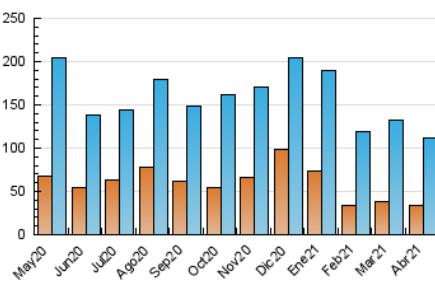

#### 3. Por día del mes (Nacional)

Día	N. únicos	Visitas	Páginas	Día	N. únicos	Visitas	Páginas	Día	N. únicos	Visitas	Páginas
1	2.419	3.218	6.232	11	2.577	3.451	6.251	21	2.202	3.060	5.981
2	6.735	8.395	13.580	12	2.892	3.836	7.151	22	2.404	3.201	6.219
3	3.775	4.758	8.063	13	2.460	3.263	6.268	23	2.754	3.743	7.350
4	2.799	3.628	6.660	14	2.376	3.274	5.908	24	2.387	3.185	6.147
5	3.906	4.889	8.300	15	2.967	3.877	7.098	25	2.581	3.620	7.464
6	2.649	3.576	6.555	16	2.780	3.709	6.938	26	2.726	3.689	7.234
7	2.549	3.547	6.712	17	2.249	2.982	5.428	27	2.537	3.587	7.334
8	2.599	3.529	6.733	18	2.206	2.898	5.342	28	3.093	4.216	8.567
9	2.589	3.504	6.688	19	2.517	3.378	6.569	29	2.505	3.481	7.164
10	2.549	3.367	6.299	20	2.167	2.951	5.632	30	2.982	3.950	7.607

### 4.1 Por día de la semana (promedio)

N. únicos / Visitas (x 100)

Páginas (x 100)

### 4.2 Por franja horaria (promedio)

Visitas (x 1000)

Páginas (x 1000)

### 4.3 Por meses

N. únicos / Visitas (x 1000)

Páginas (x 1000)