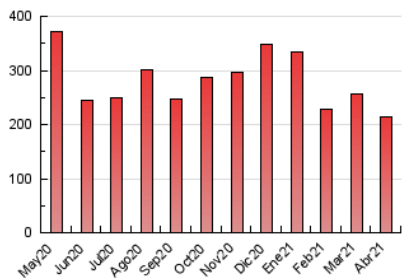

### 3. Por día del mes (Nacional e Internacional)

Día	N. únicos	Visitas	Páginas	Día	N. únicos	Visitas	Páginas	Día	N. únicos	Visitas	Páginas
1	2.516	3.316	6.362	11	2.694	3.577	6.401	21	2.348	3.213	6.169
2	6.930	8.598	13.811	12	3.061	4.012	7.374	22	2.531	3.329	6.378
3	3.930	4.916	8.251	13	2.596	3.404	6.441	23	2.893	3.889	7.526
4	2.940	3.774	6.862	14	2.524	3.426	6.088	24	2.520	3.323	6.311
5	4.073	5.060	8.497	15	3.098	4.017	7.257	25	2.707	3.747	7.616
6	2.806	3.740	6.752	16	2.924	3.860	7.124	26	2.867	3.835	7.401
7	2.682	3.682	6.872	17	2.390	3.127	5.621	27	2.672	3.727	7.504
8	2.734	3.671	6.927	18	2.332	3.030	5.503	28	3.244	4.368	8.748
9	2.711	3.630	6.832	19	2.663	3.527	6.754	29	2.653	3.636	7.347
10	2.666	3.490	6.448	20	2.299	3.086	5.790	30	3.160	4.138	7.818

##### 4.1 Por día de la semana (promedio)

N. únicos / Visitas (x 100)

Páginas (x 100)

##### 4.2 Por franja horaria (promedio)

Visitas (x 1000)

Páginas (x 1000)

##### 4.3 Por meses

N. únicos / Visitas (x 1000)

Páginas (x 1000)