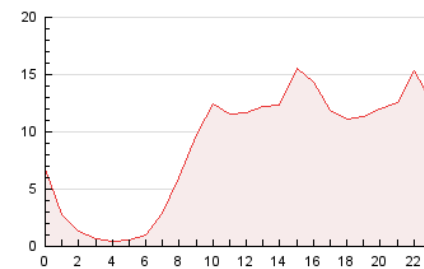

#### 3. Por día del mes (Nacional)

Día	N. únicos	Visitas	Páginas	Día	N. únicos	Visitas	Páginas	Día	N. únicos	Visitas	Páginas
1	2.419	3.218	6.232	11	2.577	3.451	6.251	21	2.202	3.060	5.981
2	6.735	8.395	13.580	12	2.892	3.836	7.151	22	2.404	3.201	6.219
3	3.775	4.758	8.063	13	2.460	3.263	6.268	23	2.754	3.743	7.350
4	2.799	3.628	6.660	14	2.376	3.274	5.908	24	2.387	3.185	6.147
5	3.906	4.889	8.300	15	2.967	3.877	7.098	25	2.581	3.620	7.464
6	2.649	3.576	6.555	16	2.780	3.709	6.938	26	2.726	3.689	7.234
7	2.549	3.547	6.712	17	2.249	2.982	5.428	27	2.537	3.587	7.334
8	2.599	3.529	6.733	18	2.206	2.898	5.342	28	3.093	4.216	8.567
9	2.589	3.504	6.688	19	2.517	3.378	6.569	29	2.505	3.481	7.164
10	2.549	3.367	6.299	20	2.167	2.951	5.632	30	2.982	3.950	7.607

### 4.1 Por día de la semana (promedio)

N. únicos / Visitas (x 100)

Páginas (x 100)

### 4.2 Por franja horaria (promedio)

Visitas (x 1000)

Páginas (x 1000)

### 4.3 Por meses

N. únicos / Visitas (x 1000)

Páginas (x 1000)