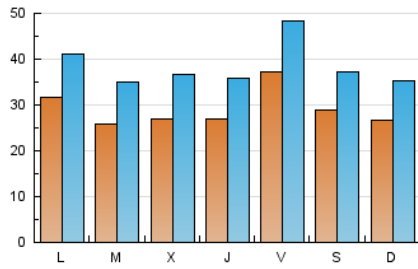

4. Gráficas (Nacional e Internacional)

4.1 Por día de la semana (promedio)

N. únicos / Visitas (x 100)