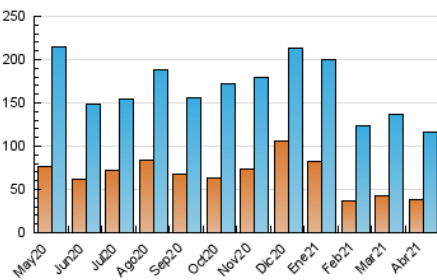

### 3. Por día del mes (Nacional e Internacional)

Día	N. únicos	Visitas	Páginas	Día	N. únicos	Visitas	Páginas	Día	N. únicos	Visitas	Páginas
1	2.516	3.316	6.362	11	2.694	3.577	6.401	21	2.348	3.213	6.169
2	6.930	8.598	13.811	12	3.061	4.012	7.374	22	2.531	3.329	6.378
3	3.930	4.916	8.251	13	2.596	3.404	6.441	23	2.893	3.889	7.526
4	2.940	3.774	6.862	14	2.524	3.426	6.088	24	2.520	3.323	6.311
5	4.073	5.060	8.497	15	3.098	4.017	7.257	25	2.707	3.747	7.616
6	2.806	3.740	6.752	16	2.924	3.860	7.124	26	2.867	3.835	7.401
7	2.682	3.682	6.872	17	2.390	3.127	5.621	27	2.672	3.727	7.504
8	2.734	3.671	6.927	18	2.332	3.030	5.503	28	3.244	4.368	8.748
9	2.711	3.630	6.832	19	2.663	3.527	6.754	29	2.653	3.636	7.347
10	2.666	3.490	6.448	20	2.299	3.086	5.790	30	3.160	4.138	7.818

##### 4.1 Por día de la semana (promedio)

N. únicos / Visitas (x 100)

Páginas (x 100)

##### 4.2 Por franja horaria (promedio)

Visitas (x 1000)

Páginas (x 1000)

##### 4.3 Por meses

N. únicos / Visitas (x 1000)

Páginas (x 1000)