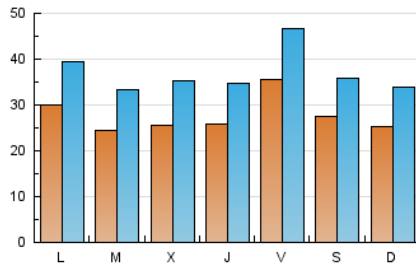

4. Gráficas (Nacional)

4.1 Por día de la semana (promedio)

N. únicos / Visitas (x 100)