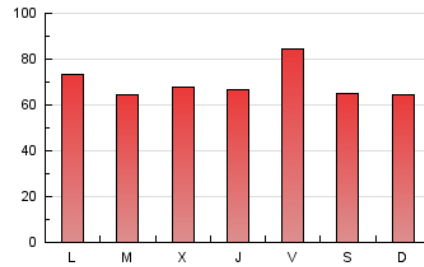

Páginas (x 100)