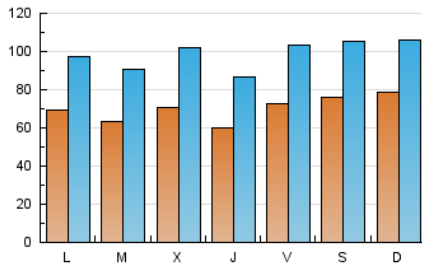

1. Cifras totales y promedios (Nacional)

MES - AÑO	NAVEGADORES UNICOS	VISITAS	PAGINAS
Abril - 2020	94.232	295.539	536.497
PROMEDIO DIARIO	6.971	9.851	17.883
PROMEDIO LUNES-VIERNES	6.694	9.589	17.656
PROMEDIO SABADO-DOMINGO	7.732	10.572	18.508
PAGINAS / VISITAS	1,82		
DURACION MEDIA VISITAS	0:01:56		
DURACION MEDIA PAGINAS	0:02:22		

2. Secciones (Nacional)

	PAGINAS	%
HOME	123.859	23.09 %
RESTO	412.638	76.91 %

3. Por día del mes (Nacional)

Día	N. únicos	Visitas	Páginas	Día	N. únicos	Visitas	Páginas	Día	N. únicos	Visitas	Páginas
1	9.804	14.522	29.906	11	6.882	9.620	17.224	21	5.205	7.742	14.591
2	7.091	10.602	20.316	12	7.766	10.690	18.761	22	6.378	9.224	16.714
3	7.283	10.743	20.688	13	6.967	9.898	18.052	23	5.557	7.817	14.243
4	8.032	11.229	20.631	14	7.169	10.197	19.286	24	4.794	6.883	12.981
5	10.298	13.817	23.442	15	7.444	10.670	19.634	25	7.176	10.001	17.233
6	8.716	12.267	21.476	16	6.368	9.186	17.422	26	6.911	8.922	15.452
7	7.717	11.231	19.482	17	8.282	11.440	19.331	27	5.350	7.346	13.632
8	6.387	9.210	16.352	18	8.397	11.402	19.266	28	5.131	7.208	13.473
9	5.899	8.666	15.733	19	6.395	8.898	16.054	29	5.189	7.270	13.928
10	8.835	12.294	20.701	20	6.723	9.502	16.829	30	4.970	7.042	13.664

4. Gráficas (Nacional)

4.1 Por día de la semana (promedio)

N. únicos / Visitas (x 100)

Páginas (x 100)

4.2 Por franja horaria (promedio)

Visitas (x 1000)

Páginas (x 1000)

4.3 Por meses