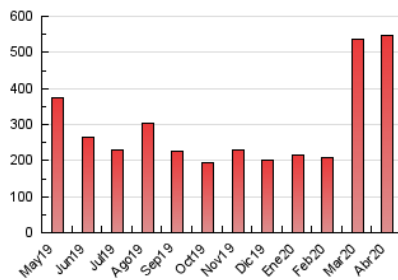

Páginas (x 1000)