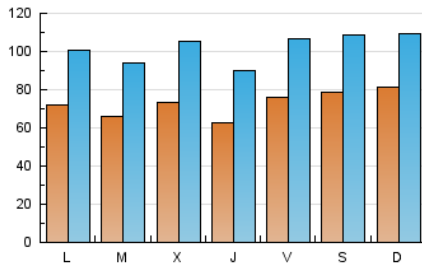

1. Cifras totales y promedios (Nacional e Internacional)

MES - AÑO	NAVEGADORES UNICOS	VISITAS	PAGINAS
Abril - 2020	101.686	305.444	548.699
PROMEDIO DIARIO	7.262	10.181	18.290
PROMEDIO LUNES-VIERNES	6.990	9.924	18.070
PROMEDIO SABADO-DOMINGO	8.012	10.888	18.896
PAGINAS / VISITAS	1,80		
DURACION MEDIA VISITAS	0:01:53		
DURACION MEDIA PAGINAS	0:02:22		

2. Secciones (Nacional e Internacional)

	PAGINAS	%
HOME	125.287	22.83 %
RESTO	423.412	77.17 %

3. Por día del mes (Nacional e Internacional)

Día	N. únicos	Visitas	Páginas	Día	N. únicos	Visitas	Páginas	Día	N. únicos	Visitas	Páginas
1	10.061	14.828	30.325	11	7.116	9.892	17.558	21	5.527	8.096	14.992
2	7.309	10.866	20.676	12	7.986	10.945	19.089	22	6.745	9.623	17.191
3	7.553	11.056	21.104	13	7.209	10.175	18.397	23	5.893	8.184	14.651
4	8.273	11.490	20.949	14	7.419	10.507	19.704	24	5.095	7.207	13.347
5	10.630	14.197	23.917	15	7.732	11.009	20.062	25	7.477	10.332	17.630
6	8.976	12.563	21.838	16	6.693	9.542	17.843	26	7.210	9.254	15.857
7	7.939	11.488	19.792	17	8.602	11.793	19.740	27	5.688	7.731	14.135
8	6.627	9.489	16.744	18	8.701	11.759	19.708	28	5.486	7.603	13.936
9	6.122	8.915	16.060	19	6.700	9.237	16.459	29	5.575	7.704	14.445
10	9.171	12.676	21.197	20	7.037	9.853	17.255	30	5.317	7.430	14.098

4. Gráficas (Nacional e Internacional)

4.1 Por día de la semana (promedio)

N. únicos / Visitas (x 100)

Páginas (x 100)

4.2 Por franja horaria (promedio)

Visitas (x 1000)

Páginas (x 1000)

4.3 Por meses