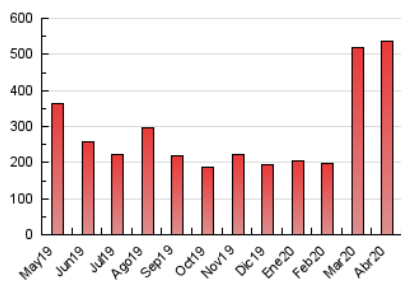

Páginas (x 1000)