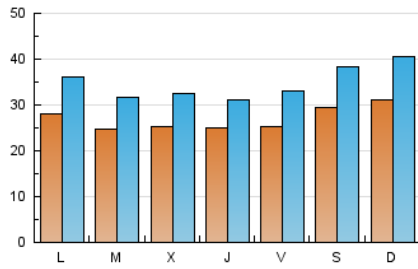

1. Cifras totales y promedios (Nacional e Internacional)

MES - AÑO	NAVEGADORES UNICOS	VISITAS	PAGINAS
Abril - 2019	34.956	104.214	193.104
PROMEDIO DIARIO	2.697	3.474	6.437
PROMEDIO LUNES-VIERNES	2.580	3.300	6.160
PROMEDIO SABADO-DOMINGO	3.020	3.952	7.199
PAGINAS / VISITAS	1,85		
DURACION MEDIA VISITAS	0:02:15		
DURACION MEDIA PAGINAS	0:02:18		

2. Secciones (Nacional e Internacional)

	PAGINAS	%
HOME	72.996	37.80 %
RESTO	120.108	62.20 %

3. Por día del mes (Nacional e Internacional)

Día	N. únicos	Visitas	Páginas	Día	N. únicos	Visitas	Páginas	Día	N. únicos	Visitas	Páginas
1	2.289	2.831	5.548	11	2.252	2.696	4.619	21	2.090	2.686	4.844
2	2.171	2.706	5.081	12	3.225	4.293	8.294	22	1.907	2.413	4.793
3	2.367	2.914	5.143	13	4.401	5.925	10.772	23	2.111	2.708	5.182
4	1.898	2.345	4.407	14	3.773	4.863	8.774	24	2.661	3.491	6.431
5	1.929	2.383	4.156	15	3.511	4.581	8.675	25	3.041	3.844	7.147
6	2.645	3.363	6.044	16	2.741	3.656	7.151	26	2.746	3.437	6.183
7	3.215	4.157	7.717	17	2.669	3.514	6.651	27	2.399	3.012	5.685
8	2.300	2.846	5.503	18	2.777	3.575	6.437	28	3.354	4.566	8.034
9	1.867	2.301	4.336	19	2.263	3.111	6.078	29	4.070	5.361	9.874
10	2.446	3.073	5.534	20	2.281	3.043	5.723	30	3.523	4.520	8.288

4. Gráficas (Nacional e Internacional)

4.1 Por día de la semana (promedio)

N. únicos / Visitas (x 100)

Páginas (x 100)

4.2 Por franja horaria (promedio)

Visitas (x 1000)

Páginas (x 1000)

4.3 Por meses