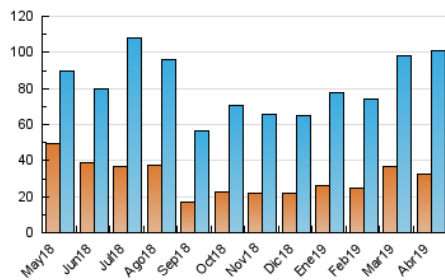

4.3 Por meses

N. únicos / Visitas (x 1000)