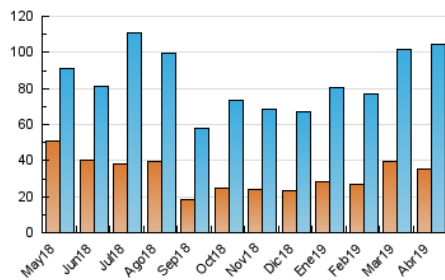

4.3 Por meses

N. únicos / Visitas (x 1000)