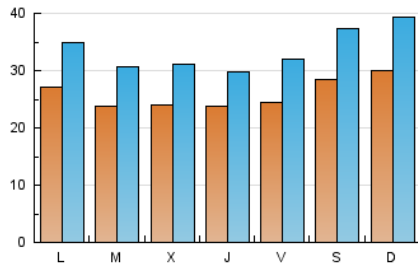

1. Cifras totales y promedios (Nacional)

MES - AÑO	NAVEGADORES UNICOS	VISITAS	PAGINAS
Abril - 2019	32.214	100.628	188.165
PROMEDIO DIARIO	2.587	3.354	6.272
PROMEDIO LUNES-VIERNES	2.468	3.180	5.998
PROMEDIO SABADO-DOMINGO	2.914	3.835	7.026
PAGINAS / VISITAS	1,87		
DURACION MEDIA VISITAS	0:02:19		
DURACION MEDIA PAGINAS	0:02:18		

2. Secciones (Nacional)

	PAGINAS	%
HOME	72.076	38.30 %
RESTO	116.089	61.70 %

3. Por día del mes (Nacional)

Día	N. únicos	Visitas	Páginas	Día	N. únicos	Visitas	Páginas	Día	N. únicos	Visitas	Páginas
1	2.227	2.763	5.427	11	2.112	2.553	4.458	21	2.013	2.599	4.713
2	2.102	2.633	4.986	12	3.089	4.151	8.115	22	1.823	2.322	4.685
3	2.294	2.835	5.019	13	4.304	5.818	10.630	23	1.999	2.590	5.021
4	1.810	2.252	4.289	14	3.670	4.744	8.534	24	2.483	3.307	6.203
5	1.833	2.281	4.019	15	3.358	4.424	8.458	25	2.882	3.673	6.914
6	2.584	3.294	5.937	16	2.600	3.503	6.922	26	2.667	3.347	6.027
7	3.133	4.066	7.555	17	2.548	3.382	6.477	27	2.251	2.852	5.488
8	2.199	2.743	5.373	18	2.667	3.453	6.277	28	3.149	4.346	7.757
9	1.748	2.176	4.181	19	2.183	3.011	5.933	29	3.939	5.217	9.682
10	2.301	2.921	5.351	20	2.204	2.958	5.592	30	3.424	4.414	8.142

4. Gráficas (Nacional)

4.1 Por día de la semana (promedio)

N. únicos / Visitas (x 100)

Páginas (x 100)

4.2 Por franja horaria (promedio)

Visitas (x 1000)

Páginas (x 1000)

4.3 Por meses