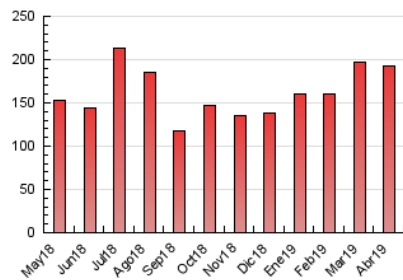

Páginas (x 1000)