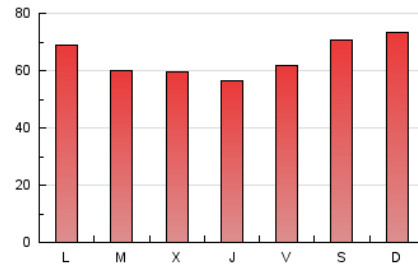

1. Cifras totales y promedios (Nacional e Internacional)

MES - AÑO	NAVEGADORES UNICOS	VISITAS	PAGINAS
Abril - 2019	34.956	104.214	193.104
PROMEDIO DIARIO	2.697	3.474	6.437
PROMEDIO LUNES-VIERNES	2.580	3.300	6.160
PROMEDIO SABADO-DOMINGO	3.020	3.952	7.199
PAGINAS / VISITAS	1,85		
DURACION MEDIA VISITAS	0:02:15		
DURACION MEDIA PAGINAS	0:02:18		

2. Secciones (Nacional e Internacional)

	PAGINAS	%
HOME	72.996	37.80 %
RESTO	120.108	62.20 %

3. Por día del mes (Nacional e Internacional)

Día	N. únicos	Visitas	Páginas	Día	N. únicos	Visitas	Páginas	Día	N. únicos	Visitas	Páginas
1	2.289	2.831	5.548	11	2.252	2.696	4.619	21	2.090	2.686	4.844
2	2.171	2.706	5.081	12	3.225	4.293	8.294	22	1.907	2.413	4.793
3	2.367	2.914	5.143	13	4.401	5.925	10.772	23	2.111	2.708	5.182
4	1.898	2.345	4.407	14	3.773	4.863	8.774	24	2.661	3.491	6.431
5	1.929	2.383	4.156	15	3.511	4.581	8.675	25	3.041	3.844	7.147
6	2.645	3.363	6.044	16	2.741	3.656	7.151	26	2.746	3.437	6.183
7	3.215	4.157	7.717	17	2.669	3.514	6.651	27	2.399	3.012	5.685
8	2.300	2.846	5.503	18	2.777	3.575	6.437	28	3.354	4.566	8.034
9	1.867	2.301	4.336	19	2.263	3.111	6.078	29	4.070	5.361	9.874
10	2.446	3.073	5.534	20	2.281	3.043	5.723	30	3.523	4.520	8.288

4. Gráficas (Nacional e Internacional)

4.1 Por día de la semana (promedio)

N. únicos / Visitas (x 100)

Páginas (x 100)

4.2 Por franja horaria (promedio)

Visitas (x 1000)

Páginas (x 1000)

4.3 Por meses