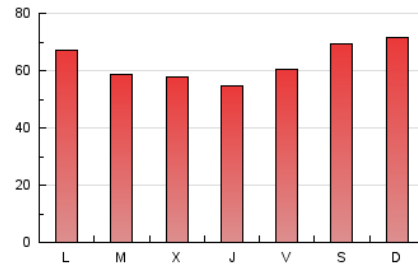

1. Cifras totales y promedios (Nacional)

MES - AÑO	NAVEGADORES UNICOS	VISITAS	PAGINAS
Abril - 2019	32.214	100.628	188.165
PROMEDIO DIARIO	2.587	3.354	6.272
PROMEDIO LUNES-VIERNES	2.468	3.180	5.998
PROMEDIO SABADO-DOMINGO	2.914	3.835	7.026
PAGINAS / VISITAS	1,87		
DURACION MEDIA VISITAS	0:02:19		
DURACION MEDIA PAGINAS	0:02:18		

2. Secciones (Nacional)

	PAGINAS	%
HOME	72.076	38.30 %
RESTO	116.089	61.70 %

3. Por día del mes (Nacional)

Día	N. únicos	Visitas	Páginas	Día	N. únicos	Visitas	Páginas	Día	N. únicos	Visitas	Páginas
1	2.227	2.763	5.427	11	2.112	2.553	4.458	21	2.013	2.599	4.713
2	2.102	2.633	4.986	12	3.089	4.151	8.115	22	1.823	2.322	4.685
3	2.294	2.835	5.019	13	4.304	5.818	10.630	23	1.999	2.590	5.021
4	1.810	2.252	4.289	14	3.670	4.744	8.534	24	2.483	3.307	6.203
5	1.833	2.281	4.019	15	3.358	4.424	8.458	25	2.882	3.673	6.914
6	2.584	3.294	5.937	16	2.600	3.503	6.922	26	2.667	3.347	6.027
7	3.133	4.066	7.555	17	2.548	3.382	6.477	27	2.251	2.852	5.488
8	2.199	2.743	5.373	18	2.667	3.453	6.277	28	3.149	4.346	7.757
9	1.748	2.176	4.181	19	2.183	3.011	5.933	29	3.939	5.217	9.682
10	2.301	2.921	5.351	20	2.204	2.958	5.592	30	3.424	4.414	8.142

4. Gráficas (Nacional)

4.1 Por día de la semana (promedio)

N. únicos / Visitas (x 100)

Páginas (x 100)

4.2 Por franja horaria (promedio)

Visitas (x 1000)

Páginas (x 1000)

4.3 Por meses