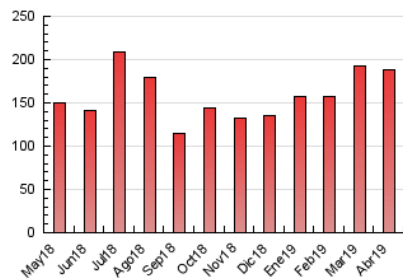

Páginas (x 1000)