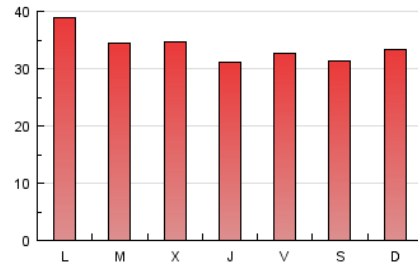

1. Cifras totales y promedios (Nacional)

| MES - AÑO | NAVEGADORES UNICOS | VISITAS | PAGINAS |
|--------------------------------|--------------------|--------------|--------------|
| Abril - 2017 | 39.829 | 61.130 | 101.125 |
| PROMEDIO DIARIO | 1.833 | 2.038 | 3.371 |
| PROMEDIO LUNES-VIERNES | 1.867 | 2.080 | 3.435 |
| PROMEDIO SABADO-DOMINGO | 1.765 | 1.952 | 3.243 |
| PAGINAS / VISITAS | 1,65 | | |
| DURACION MEDIA VISITAS | 0:02:10 | | |
| DURACION MEDIA PAGINAS | 0:02:57 | | |

2. Secciones (Nacional)

| | PAGINAS | % |
|--------------|---------|---------|
| HOME | 55.115 | 54.50 % |
| RESTO | 46.010 | 45.50 % |

3. Por día del mes (Nacional)

| Día | N. únicos | Visitas | Páginas | Día | N. únicos | Visitas | Páginas | Día | N. únicos | Visitas | Páginas |
|-----|-----------|---------|---------|-----|-----------|---------|---------|-----|-----------|---------|---------|
| 1 | 1.081 | 1.254 | 2.520 | 11 | 1.571 | 1.784 | 3.167 | 21 | 3.070 | 3.315 | 5.083 |
| 2 | 1.068 | 1.222 | 2.330 | 12 | 1.552 | 1.795 | 2.966 | 22 | 2.718 | 2.917 | 4.557 |
| 3 | 1.908 | 2.148 | 3.396 | 13 | 1.129 | 1.272 | 2.047 | 23 | 3.098 | 3.304 | 4.712 |
| 4 | 1.686 | 1.892 | 3.243 | 14 | 1.321 | 1.475 | 2.451 | 24 | 2.293 | 2.516 | 3.895 |
| 5 | 1.626 | 1.876 | 3.438 | 15 | 1.464 | 1.679 | 3.081 | 25 | 2.428 | 2.694 | 4.292 |
| 6 | 1.558 | 1.744 | 2.993 | 16 | 1.940 | 2.200 | 3.646 | 26 | 2.096 | 2.316 | 3.803 |
| 7 | 1.167 | 1.277 | 2.277 | 17 | 2.054 | 2.344 | 4.302 | 27 | 2.180 | 2.342 | 3.506 |
| 8 | 1.004 | 1.146 | 2.207 | 18 | 1.613 | 1.798 | 3.081 | 28 | 2.056 | 2.218 | 3.226 |
| 9 | 1.120 | 1.284 | 2.407 | 19 | 1.882 | 2.158 | 3.634 | 29 | 1.982 | 2.161 | 3.344 |
| 10 | 2.124 | 2.400 | 3.986 | 20 | 2.016 | 2.244 | 3.908 | 30 | 2.172 | 2.355 | 3.627 |

4. Gráficas (Nacional)

4.1 Por día de la semana (promedio)

N. únicos / Visitas (x 100)

Páginas (x 100)

4.2 Por franja horaria (promedio)

Visitas (x 1000)

Páginas (x 1000)

4.3 Por meses