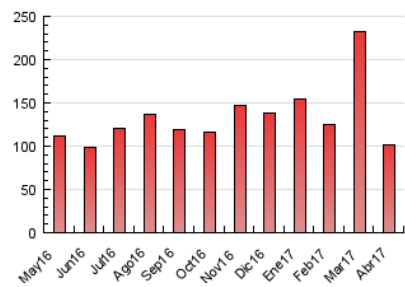

2. Secciones (Nacional)

| | PAGINAS | % |
|--------------|---------|---------|
| HOME | 55.115 | 54.50 % |
| RESTO | 46.010 | 45.50 % |

3. Por día del mes (Nacional)

| Día | N. únicos | Visitas | Páginas | Día | N. únicos | Visitas | Páginas | Día | N. únicos | Visitas | Páginas |
|-----|-----------|---------|---------|-----|-----------|---------|---------|-----|-----------|---------|---------|
| 1 | 1.081 | 1.254 | 2.520 | 11 | 1.571 | 1.784 | 3.167 | 21 | 3.070 | 3.315 | 5.083 |
| 2 | 1.068 | 1.222 | 2.330 | 12 | 1.552 | 1.795 | 2.966 | 22 | 2.718 | 2.917 | 4.557 |
| 3 | 1.908 | 2.148 | 3.396 | 13 | 1.129 | 1.272 | 2.047 | 23 | 3.098 | 3.304 | 4.712 |
| 4 | 1.686 | 1.892 | 3.243 | 14 | 1.321 | 1.475 | 2.451 | 24 | 2.293 | 2.516 | 3.895 |
| 5 | 1.626 | 1.876 | 3.438 | 15 | 1.464 | 1.679 | 3.081 | 25 | 2.428 | 2.694 | 4.292 |
| 6 | 1.558 | 1.744 | 2.993 | 16 | 1.940 | 2.200 | 3.646 | 26 | 2.096 | 2.316 | 3.803 |
| 7 | 1.167 | 1.277 | 2.277 | 17 | 2.054 | 2.344 | 4.302 | 27 | 2.180 | 2.342 | 3.506 |
| 8 | 1.004 | 1.146 | 2.207 | 18 | 1.613 | 1.798 | 3.081 | 28 | 2.056 | 2.218 | 3.226 |
| 9 | 1.120 | 1.284 | 2.407 | 19 | 1.882 | 2.158 | 3.634 | 29 | 1.982 | 2.161 | 3.344 |
| 10 | 2.124 | 2.400 | 3.986 | 20 | 2.016 | 2.244 | 3.908 | 30 | 2.172 | 2.355 | 3.627 |

4. Gráficas (Nacional)

4.1 Por día de la semana (promedio)

N. únicos / Visitas (x 100)

Páginas (x 100)

4.2 Por franja horaria (promedio)

Visitas (x 1000)

Páginas (x 1000)

4.3 Por meses

N. únicos / Visitas (x 1000)

Páginas (x 1000)

5. Observaciones

Este Medio Electrónico de Comunicación ha sido medido por la herramienta Google Analytics de Google

6. Definiciones básicas (Para más información ver Normas Técnicas para el Control de los Medios Electrónicos de Comunicación)

Visita:

Una secuencia ininterrumpida de páginas servidas a un usuario válido. Si dicho usuario no realiza peticiones de páginas en un periodo de tiempo (30 min) la siguiente petición constituirá el inicio de una nueva visita.