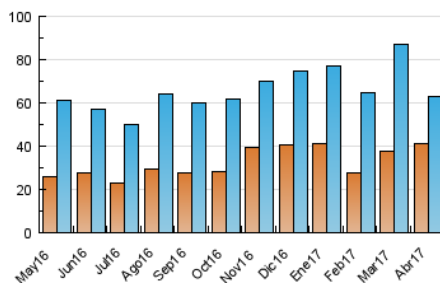

4.3 Por meses

N. únicos / Visitas (x 1000)