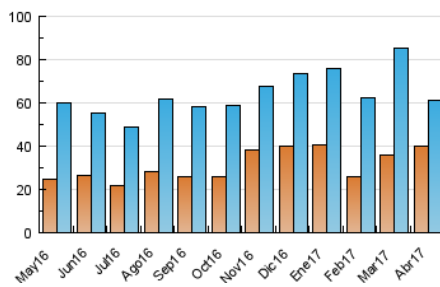

4.3 Por meses

N. únicos / Visitas (x 1000)