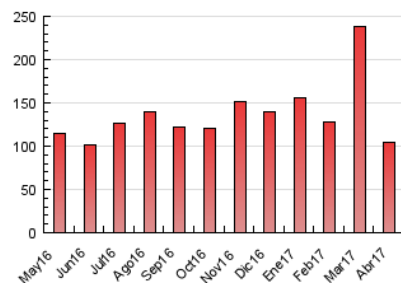

Páginas (x 1000)