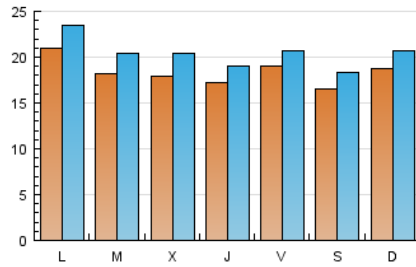

1. Cifras totales y promedios (Nacional)

| MES - AÑO | NAVEGADORES UNICOS | VISITAS | PAGINAS |
|--------------------------------|--------------------|--------------|--------------|
| Abril - 2017 | 39.829 | 61.130 | 101.125 |
| PROMEDIO DIARIO | 1.833 | 2.038 | 3.371 |
| PROMEDIO LUNES-VIERNES | 1.867 | 2.080 | 3.435 |
| PROMEDIO SABADO-DOMINGO | 1.765 | 1.952 | 3.243 |
| PAGINAS / VISITAS | 1,65 | | |
| DURACION MEDIA VISITAS | 0:02:10 | | |
| DURACION MEDIA PAGINAS | 0:02:57 | | |

2. Secciones (Nacional)

| | PAGINAS | % |
|--------------|---------|---------|
| HOME | 55.115 | 54.50 % |
| RESTO | 46.010 | 45.50 % |

3. Por día del mes (Nacional)

| Día | N. únicos | Visitas | Páginas | Día | N. únicos | Visitas | Páginas | Día | N. únicos | Visitas | Páginas |
|-----|-----------|---------|---------|-----|-----------|---------|---------|-----|-----------|---------|---------|
| 1 | 1.081 | 1.254 | 2.520 | 11 | 1.571 | 1.784 | 3.167 | 21 | 3.070 | 3.315 | 5.083 |
| 2 | 1.068 | 1.222 | 2.330 | 12 | 1.552 | 1.795 | 2.966 | 22 | 2.718 | 2.917 | 4.557 |
| 3 | 1.908 | 2.148 | 3.396 | 13 | 1.129 | 1.272 | 2.047 | 23 | 3.098 | 3.304 | 4.712 |
| 4 | 1.686 | 1.892 | 3.243 | 14 | 1.321 | 1.475 | 2.451 | 24 | 2.293 | 2.516 | 3.895 |
| 5 | 1.626 | 1.876 | 3.438 | 15 | 1.464 | 1.679 | 3.081 | 25 | 2.428 | 2.694 | 4.292 |
| 6 | 1.558 | 1.744 | 2.993 | 16 | 1.940 | 2.200 | 3.646 | 26 | 2.096 | 2.316 | 3.803 |
| 7 | 1.167 | 1.277 | 2.277 | 17 | 2.054 | 2.344 | 4.302 | 27 | 2.180 | 2.342 | 3.506 |
| 8 | 1.004 | 1.146 | 2.207 | 18 | 1.613 | 1.798 | 3.081 | 28 | 2.056 | 2.218 | 3.226 |
| 9 | 1.120 | 1.284 | 2.407 | 19 | 1.882 | 2.158 | 3.634 | 29 | 1.982 | 2.161 | 3.344 |
| 10 | 2.124 | 2.400 | 3.986 | 20 | 2.016 | 2.244 | 3.908 | 30 | 2.172 | 2.355 | 3.627 |

4. Gráficas (Nacional)

4.1 Por día de la semana (promedio)

N. únicos / Visitas (x 100)

Páginas (x 100)

4.2 Por franja horaria (promedio)

Visitas (x 1000)

Páginas (x 1000)

4.3 Por meses