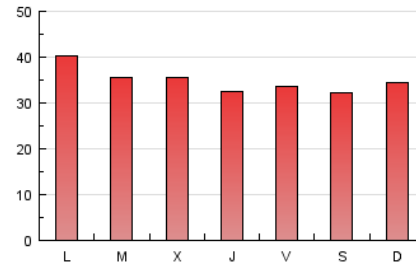

2. Secciones (Nacional e Internacional)

| | PAGINAS | % |
|--------------|---------|---------|
| HOME | 56.037 | 53.69 % |
| RESTO | 48.326 | 46.31 % |

3. Por día del mes (Nacional e Internacional)

| Día | N. únicos | Visitas | Páginas | Día | N. únicos | Visitas | Páginas | Día | N. únicos | Visitas | Páginas |
|-----|-----------|---------|---------|-----|-----------|---------|---------|-----|-----------|---------|---------|
| 1 | 1.123 | 1.299 | 2.592 | 11 | 1.637 | 1.853 | 3.326 | 21 | 3.136 | 3.385 | 5.168 |
| 2 | 1.109 | 1.263 | 2.402 | 12 | 1.609 | 1.855 | 3.041 | 22 | 2.798 | 3.002 | 4.672 |
| 3 | 1.975 | 2.219 | 3.485 | 13 | 1.184 | 1.331 | 2.135 | 23 | 3.183 | 3.396 | 4.831 |
| 4 | 1.733 | 1.940 | 3.305 | 14 | 1.377 | 1.534 | 2.621 | 24 | 2.388 | 2.622 | 4.074 |
| 5 | 1.679 | 1.931 | 3.519 | 15 | 1.518 | 1.739 | 3.161 | 25 | 2.485 | 2.755 | 4.377 |
| 6 | 1.630 | 1.823 | 3.190 | 16 | 1.982 | 2.245 | 3.704 | 26 | 2.149 | 2.372 | 3.910 |
| 7 | 1.221 | 1.334 | 2.349 | 17 | 2.113 | 2.408 | 4.424 | 27 | 2.262 | 2.431 | 3.627 |
| 8 | 1.036 | 1.179 | 2.253 | 18 | 1.673 | 1.861 | 3.179 | 28 | 2.136 | 2.304 | 3.344 |
| 9 | 1.168 | 1.336 | 2.547 | 19 | 1.967 | 2.249 | 3.800 | 29 | 2.073 | 2.257 | 3.461 |
| 10 | 2.199 | 2.477 | 4.098 | 20 | 2.096 | 2.327 | 4.048 | 30 | 2.241 | 2.429 | 3.720 |

4. Gráficas (Nacional e Internacional)

4.1 Por día de la semana (promedio)

N. únicos / Visitas (x 100)

Páginas (x 100)

4.2 Por franja horaria (promedio)

Visitas (x 1000)

Páginas (x 1000)

4.3 Por meses