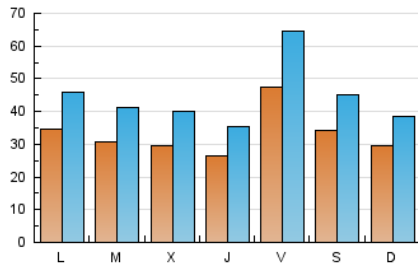

1. Cifras totales y promedios (Nacional e Internacional)

MES - AÑO	NAVEGADORES UNICOS	VISITAS	PAGINAS
Marzo - 2021	42.618	136.971	255.576
PROMEDIO DIARIO	3.299	4.418	8.244
PROMEDIO LUNES-VIERNES	3.341	4.501	8.361
PROMEDIO SABADO-DOMINGO	3.179	4.181	7.908
PAGINAS / VISITAS	1,87		
DURACION MEDIA VISITAS	0:01:58		
DURACION MEDIA PAGINAS	0:02:16		

2. Secciones (Nacional e Internacional)

	PAGINAS	%
HOME	76.877	30.08 %
RESTO	178.699	69.92 %

3. Por día del mes (Nacional e Internacional)

Día	N. únicos	Visitas	Páginas	Día	N. únicos	Visitas	Páginas	Día	N. únicos	Visitas	Páginas
1	3.517	4.858	8.926	11	2.599	3.502	6.408	21	3.778	4.765	8.218
2	3.189	4.296	7.767	12	3.086	4.186	7.805	22	3.094	4.184	7.555
3	2.419	3.372	5.887	13	2.512	3.328	6.348	23	3.012	3.936	7.186
4	2.600	3.591	6.740	14	2.850	3.739	7.122	24	3.479	4.629	8.222
5	6.496	8.661	15.582	15	4.131	5.326	8.989	25	2.561	3.400	6.213
6	3.759	4.851	9.048	16	3.055	4.057	7.718	26	2.895	3.858	7.174
7	2.447	3.336	6.621	17	3.242	4.328	8.460	27	3.013	3.973	7.704
8	3.023	4.038	7.759	18	2.828	3.734	7.286	28	2.698	3.622	6.688
9	3.203	4.382	8.642	19	6.464	9.088	17.823	29	3.461	4.524	8.245
10	2.715	3.780	7.509	20	4.377	5.830	11.514	30	2.923	3.913	7.149
								31	2.854	3.884	7.268

4. Gráficas (Nacional e Internacional)

4.1 Por día de la semana (promedio)

N. únicos / Visitas (x 100)

Páginas (x 100)

4.2 Por franja horaria (promedio)

Visitas (x 1000)

Páginas (x 1000)

4.3 Por meses