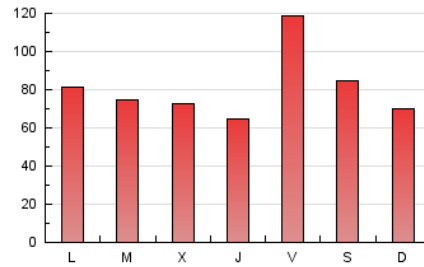

1. Cifras totales y promedios (Nacional)

MES - AÑO	NAVEGADORES UNICOS	VISITAS	PAGINAS
Marzo - 2021	38.800	132.354	249.755
PROMEDIO DIARIO	3.158	4.269	8.057
PROMEDIO LUNES-VIERNES	3.195	4.348	8.173
PROMEDIO SABADO-DOMINGO	3.050	4.043	7.723
PAGINAS / VISITAS	1,89		
DURACION MEDIA VISITAS	0:02:01		
DURACION MEDIA PAGINAS	0:02:16		

2. Secciones (Nacional)

	PAGINAS	%
HOME	75.997	30.43 %
RESTO	173.758	69.57 %

3. Por día del mes (Nacional)

Día	N. únicos	Visitas	Páginas	Día	N. únicos	Visitas	Páginas	Día	N. únicos	Visitas	Páginas
1	3.403	4.737	8.769	11	2.469	3.370	6.241	21	3.666	4.642	8.032
2	3.042	4.140	7.579	12	2.919	4.012	7.588	22	2.963	4.048	7.374
3	2.309	3.256	5.741	13	2.377	3.181	6.172	23	2.832	3.747	6.960
4	2.498	3.480	6.612	14	2.717	3.599	6.944	24	3.275	4.419	7.977
5	6.351	8.507	15.383	15	3.972	5.152	8.777	25	2.400	3.232	6.028
6	3.633	4.714	8.853	16	2.886	3.882	7.502	26	2.743	3.700	6.998
7	2.350	3.233	6.478	17	3.088	4.169	8.239	27	2.877	3.831	7.527
8	2.922	3.930	7.619	18	2.672	3.574	7.088	28	2.545	3.463	6.468
9	3.068	4.242	8.451	19	6.264	8.876	17.571	29	3.307	4.361	8.048
10	2.566	3.629	7.309	20	4.238	5.681	11.310	30	2.796	3.777	6.982
								31	2.746	3.770	7.135

4. Gráficas (Nacional)

4.1 Por día de la semana (promedio)

N. únicos / Visitas (x 100)

Páginas (x 100)

4.2 Por franja horaria (promedio)

Visitas (x 1000)

Páginas (x 1000)

4.3 Por meses