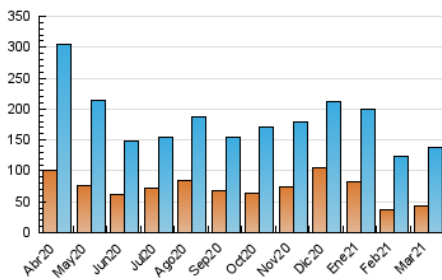

4.3 Por meses

N. únicos / Visitas (x 1000)