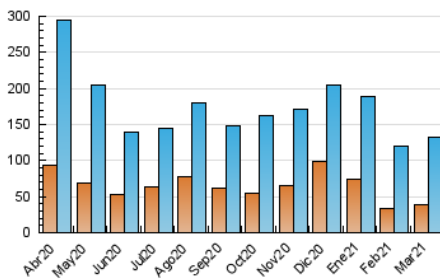

4.3 Por meses

N. únicos / Visitas (x 1000)