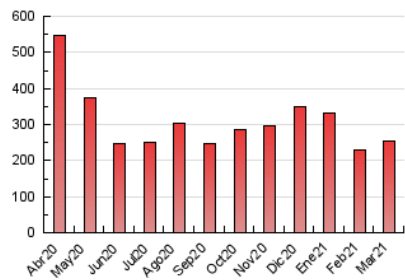

Páginas (x 1000)