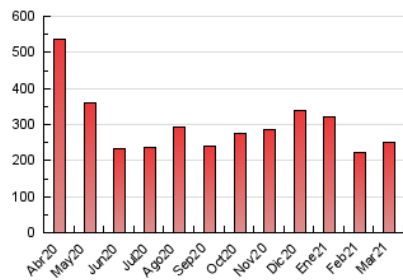

Páginas (x 1000)