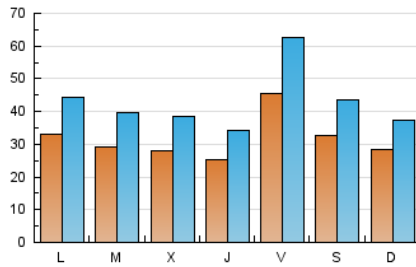

1. Cifras totales y promedios (Nacional)

MES - AÑO	NAVEGADORES UNICOS	VISITAS	PAGINAS
Marzo - 2021	38.800	132.354	249.755
PROMEDIO DIARIO	3.158	4.269	8.057
PROMEDIO LUNES-VIERNES	3.195	4.348	8.173
PROMEDIO SABADO-DOMINGO	3.050	4.043	7.723
PAGINAS / VISITAS	1,89		
DURACION MEDIA VISITAS	0:02:01		
DURACION MEDIA PAGINAS	0:02:16		

2. Secciones (Nacional)

	PAGINAS	%
HOME	75.997	30.43 %
RESTO	173.758	69.57 %

3. Por día del mes (Nacional)

Día	N. únicos	Visitas	Páginas	Día	N. únicos	Visitas	Páginas	Día	N. únicos	Visitas	Páginas
1	3.403	4.737	8.769	11	2.469	3.370	6.241	21	3.666	4.642	8.032
2	3.042	4.140	7.579	12	2.919	4.012	7.588	22	2.963	4.048	7.374
3	2.309	3.256	5.741	13	2.377	3.181	6.172	23	2.832	3.747	6.960
4	2.498	3.480	6.612	14	2.717	3.599	6.944	24	3.275	4.419	7.977
5	6.351	8.507	15.383	15	3.972	5.152	8.777	25	2.400	3.232	6.028
6	3.633	4.714	8.853	16	2.886	3.882	7.502	26	2.743	3.700	6.998
7	2.350	3.233	6.478	17	3.088	4.169	8.239	27	2.877	3.831	7.527
8	2.922	3.930	7.619	18	2.672	3.574	7.088	28	2.545	3.463	6.468
9	3.068	4.242	8.451	19	6.264	8.876	17.571	29	3.307	4.361	8.048
10	2.566	3.629	7.309	20	4.238	5.681	11.310	30	2.796	3.777	6.982
								31	2.746	3.770	7.135

4. Gráficas (Nacional)

4.1 Por día de la semana (promedio)

N. únicos / Visitas (x 100)

Páginas (x 100)

4.2 Por franja horaria (promedio)

Visitas (x 1000)

Páginas (x 1000)

4.3 Por meses