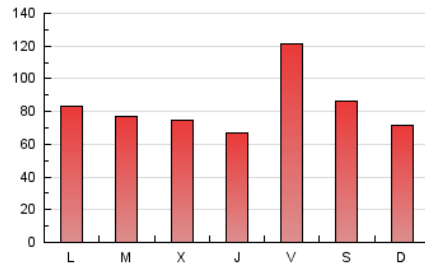

1. Cifras totales y promedios (Nacional e Internacional)

MES - AÑO	NAVEGADORES UNICOS	VISITAS	PAGINAS
Marzo - 2021	42.618	136.971	255.576
PROMEDIO DIARIO	3.299	4.418	8.244
PROMEDIO LUNES-VIERNES	3.341	4.501	8.361
PROMEDIO SABADO-DOMINGO	3.179	4.181	7.908
PAGINAS / VISITAS	1,87		
DURACION MEDIA VISITAS	0:01:58		
DURACION MEDIA PAGINAS	0:02:16		

2. Secciones (Nacional e Internacional)

	PAGINAS	%
HOME	76.877	30.08 %
RESTO	178.699	69.92 %

3. Por día del mes (Nacional e Internacional)

Día	N. únicos	Visitas	Páginas	Día	N. únicos	Visitas	Páginas	Día	N. únicos	Visitas	Páginas
1	3.517	4.858	8.926	11	2.599	3.502	6.408	21	3.778	4.765	8.218
2	3.189	4.296	7.767	12	3.086	4.186	7.805	22	3.094	4.184	7.555
3	2.419	3.372	5.887	13	2.512	3.328	6.348	23	3.012	3.936	7.186
4	2.600	3.591	6.740	14	2.850	3.739	7.122	24	3.479	4.629	8.222
5	6.496	8.661	15.582	15	4.131	5.326	8.989	25	2.561	3.400	6.213
6	3.759	4.851	9.048	16	3.055	4.057	7.718	26	2.895	3.858	7.174
7	2.447	3.336	6.621	17	3.242	4.328	8.460	27	3.013	3.973	7.704
8	3.023	4.038	7.759	18	2.828	3.734	7.286	28	2.698	3.622	6.688
9	3.203	4.382	8.642	19	6.464	9.088	17.823	29	3.461	4.524	8.245
10	2.715	3.780	7.509	20	4.377	5.830	11.514	30	2.923	3.913	7.149
								31	2.854	3.884	7.268

4. Gráficas (Nacional e Internacional)

4.1 Por día de la semana (promedio)

N. únicos / Visitas (x 100)

Páginas (x 100)

4.2 Por franja horaria (promedio)

Visitas (x 1000)

Páginas (x 1000)

4.3 Por meses