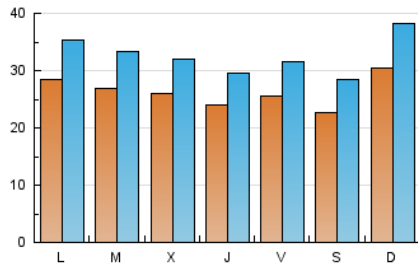

1. Cifras totales y promedios (Nacional e Internacional)

MES - AÑO	NAVEGADORES UNICOS	VISITAS	PAGINAS
Marzo - 2019	39.286	101.315	197.432
PROMEDIO DIARIO	2.630	3.268	6.369
PROMEDIO LUNES-VIERNES	2.617	3.237	6.217
PROMEDIO SABADO-DOMINGO	2.657	3.335	6.687
PAGINAS / VISITAS	1,95		
DURACION MEDIA VISITAS	0:02:14		
DURACION MEDIA PAGINAS	0:02:21		

2. Secciones (Nacional e Internacional)

	PAGINAS	%
HOME	64.117	32.48 %
RESTO	133.315	67.52 %

3. Por día del mes (Nacional e Internacional)

Día	N. únicos	Visitas	Páginas	Día	N. únicos	Visitas	Páginas	Día	N. únicos	Visitas	Páginas
1	1.675	2.092	4.275	11	2.585	3.172	6.979	21	2.505	3.083	5.599
2	1.720	2.109	4.013	12	3.511	4.340	8.064	22	2.599	3.224	5.910
3	3.674	4.317	8.167	13	2.666	3.226	6.377	23	2.024	2.479	4.639
4	2.717	3.351	6.647	14	2.079	2.552	4.873	24	2.532	3.183	6.156
5	1.781	2.211	4.613	15	1.984	2.430	4.610	25	3.453	4.335	8.309
6	2.179	2.656	5.058	16	2.362	3.014	5.881	26	3.059	3.844	7.426
7	2.214	2.722	5.768	17	2.669	3.459	6.951	27	3.286	4.100	7.641
8	4.386	5.426	9.364	18	2.642	3.262	6.473	28	2.835	3.486	6.487
9	3.191	4.003	8.505	19	2.399	2.975	5.770	29	2.154	2.658	4.960
10	3.993	5.127	11.157	20	2.258	2.825	5.364	30	2.016	2.606	5.396
								31	2.384	3.048	6.000

4. Gráficas (Nacional e Internacional)

4.1 Por día de la semana (promedio)

N. únicos / Visitas (x 100)

Páginas (x 100)

4.2 Por franja horaria (promedio)

Visitas (x 1000)

Páginas (x 1000)

4.3 Por meses