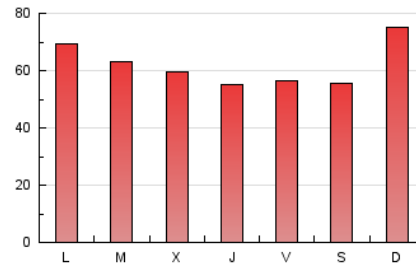

2. Secciones (Nacional)

	PAGINAS	%
HOME	63.240	32.81 %
RESTO	129.501	67.19 %

3. Por día del mes (Nacional)

Día	N. únicos	Visitas	Páginas	Día	N. únicos	Visitas	Páginas	Día	N. únicos	Visitas	Páginas
1	1.619	2.033	4.177	11	2.502	3.084	6.847	21	2.387	2.956	5.420
2	1.606	1.989	3.843	12	3.431	4.252	7.951	22	2.430	3.050	5.688
3	3.468	4.105	7.906	13	2.579	3.133	6.235	23	1.938	2.389	4.527
4	2.563	3.188	6.436	14	2.006	2.474	4.762	24	2.423	3.056	5.959
5	1.678	2.099	4.468	15	1.916	2.352	4.505	25	3.344	4.215	8.138
6	2.070	2.535	4.907	16	2.293	2.938	5.770	26	2.920	3.698	7.259
7	2.145	2.642	5.630	17	2.601	3.386	6.859	27	3.116	3.927	7.438
8	4.257	5.286	9.150	18	2.586	3.200	6.379	28	2.650	3.297	6.269
9	3.105	3.909	8.352	19	2.309	2.879	5.637	29	2.015	2.510	4.779
10	3.900	5.023	11.002	20	2.190	2.752	5.259	30	1.956	2.540	5.296
								31	2.321	2.977	5.893

4. Gráficas (Nacional)

4.1 Por día de la semana (promedio)

N. únicos / Visitas (x 100)

Páginas (x 100)

4.2 Por franja horaria (promedio)

Visitas (x 1000)

Páginas (x 1000)

4.3 Por meses