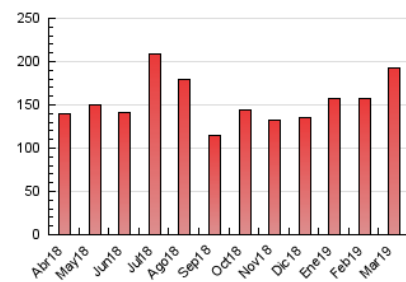

Páginas (x 1000)