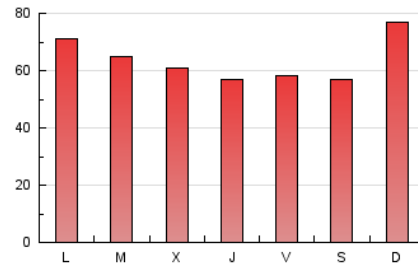

1. Cifras totales y promedios (Nacional e Internacional)

MES - AÑO	NAVEGADORES UNICOS	VISITAS	PAGINAS
Marzo - 2019	39.286	101.315	197.432
PROMEDIO DIARIO	2.630	3.268	6.369
PROMEDIO LUNES-VIERNES	2.617	3.237	6.217
PROMEDIO SABADO-DOMINGO	2.657	3.335	6.687
PAGINAS / VISITAS	1,95		
DURACION MEDIA VISITAS	0:02:14		
DURACION MEDIA PAGINAS	0:02:21		

2. Secciones (Nacional e Internacional)

	PAGINAS	%
HOME	64.117	32.48 %
RESTO	133.315	67.52 %

3. Por día del mes (Nacional e Internacional)

Día	N. únicos	Visitas	Páginas	Día	N. únicos	Visitas	Páginas	Día	N. únicos	Visitas	Páginas
1	1.675	2.092	4.275	11	2.585	3.172	6.979	21	2.505	3.083	5.599
2	1.720	2.109	4.013	12	3.511	4.340	8.064	22	2.599	3.224	5.910
3	3.674	4.317	8.167	13	2.666	3.226	6.377	23	2.024	2.479	4.639
4	2.717	3.351	6.647	14	2.079	2.552	4.873	24	2.532	3.183	6.156
5	1.781	2.211	4.613	15	1.984	2.430	4.610	25	3.453	4.335	8.309
6	2.179	2.656	5.058	16	2.362	3.014	5.881	26	3.059	3.844	7.426
7	2.214	2.722	5.768	17	2.669	3.459	6.951	27	3.286	4.100	7.641
8	4.386	5.426	9.364	18	2.642	3.262	6.473	28	2.835	3.486	6.487
9	3.191	4.003	8.505	19	2.399	2.975	5.770	29	2.154	2.658	4.960
10	3.993	5.127	11.157	20	2.258	2.825	5.364	30	2.016	2.606	5.396
								31	2.384	3.048	6.000

4. Gráficas (Nacional e Internacional)

4.1 Por día de la semana (promedio)

N. únicos / Visitas (x 100)

Páginas (x 100)

4.2 Por franja horaria (promedio)

Visitas (x 1000)

Páginas (x 1000)

4.3 Por meses