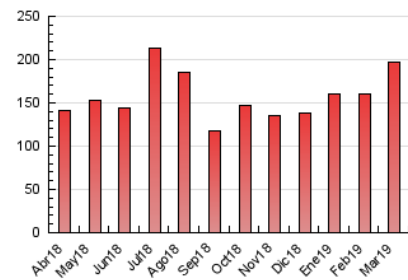

Páginas (x 1000)