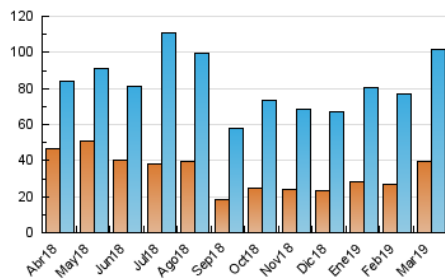

4.3 Por meses

N. únicos / Visitas (x 1000)