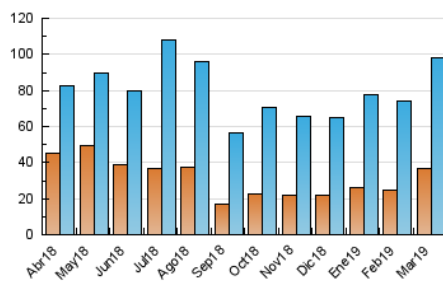

2. Secciones (Nacional)

	PAGINAS	%
HOME	63.240	32.81 %
RESTO	129.501	67.19 %

3. Por día del mes (Nacional)

Día	N. únicos	Visitas	Páginas	Día	N. únicos	Visitas	Páginas	Día	N. únicos	Visitas	Páginas
1	1.619	2.033	4.177	11	2.502	3.084	6.847	21	2.387	2.956	5.420
2	1.606	1.989	3.843	12	3.431	4.252	7.951	22	2.430	3.050	5.688
3	3.468	4.105	7.906	13	2.579	3.133	6.235	23	1.938	2.389	4.527
4	2.563	3.188	6.436	14	2.006	2.474	4.762	24	2.423	3.056	5.959
5	1.678	2.099	4.468	15	1.916	2.352	4.505	25	3.344	4.215	8.138
6	2.070	2.535	4.907	16	2.293	2.938	5.770	26	2.920	3.698	7.259
7	2.145	2.642	5.630	17	2.601	3.386	6.859	27	3.116	3.927	7.438
8	4.257	5.286	9.150	18	2.586	3.200	6.379	28	2.650	3.297	6.269
9	3.105	3.909	8.352	19	2.309	2.879	5.637	29	2.015	2.510	4.779
10	3.900	5.023	11.002	20	2.190	2.752	5.259	30	1.956	2.540	5.296
								31	2.321	2.977	5.893

4. Gráficas (Nacional)

4.1 Por día de la semana (promedio)

N. únicos / Visitas (x 100)

Páginas (x 100)

4.2 Por franja horaria (promedio)

Visitas (x 1000)

Páginas (x 1000)

4.3 Por meses

N. únicos / Visitas (x 1000)

Páginas (x 1000)

5. Observaciones

Este Medio Electrónico de Comunicación ha sido medido por la herramienta Google Analytics de Google

6. Definiciones básicas (Para más información ver Normas Técnicas para el Control de los Medios Electrónicos de Comunicación)

Visita:

Una secuencia ininterrumpida de páginas servidas a un usuario válido. Si dicho usuario no realiza peticiones de páginas en un periodo de tiempo (30 min) la siguiente petición constituirá el inicio de una nueva visita.