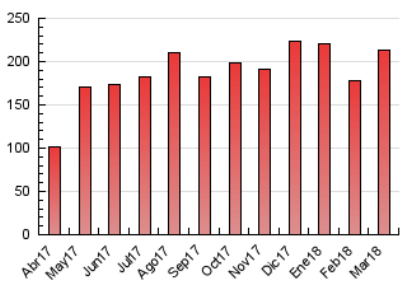

#### 3. Por día del mes (Nacional)

Día	N. únicos	Visitas	Páginas	Día	N. únicos	Visitas	Páginas	Día	N. únicos	Visitas	Páginas
1	3.880	4.258	6.056	11	3.132	3.457	5.127	21	4.119	4.743	7.768
2	4.572	5.094	7.649	12	3.858	4.225	5.842	22	4.044	4.583	7.569
3	3.772	4.141	6.013	13	3.690	4.050	5.602	23	3.812	4.281	6.981
4	3.868	4.303	6.044	14	4.636	5.417	8.973	24	3.777	4.346	7.365
5	4.171	4.672	7.078	15	4.277	4.767	7.458	25	3.657	4.149	6.700
6	4.517	5.099	7.458	16	4.868	5.408	7.836	26	3.822	4.408	7.118
7	5.509	6.445	9.287	17	4.010	4.501	7.197	27	3.808	4.154	6.189
8	5.014	5.510	8.033	18	3.590	3.943	5.881	28	3.684	4.077	6.224
9	4.028	4.479	6.743	19	3.800	4.235	6.410	29	3.893	4.317	6.351
10	3.272	3.536	4.829	20	3.755	4.196	6.579	30	4.142	4.890	8.206
								31	3.756	4.232	6.503

##### 4.1 Por día de la semana (promedio)

N. únicos / Visitas (x 100)

Páginas (x 100)

##### 4.2 Por franja horaria (promedio)

Visitas (x 1000)

Páginas (x 1000)

##### 4.3 Por meses

N. únicos / Visitas (x 1000)

Páginas (x 1000)