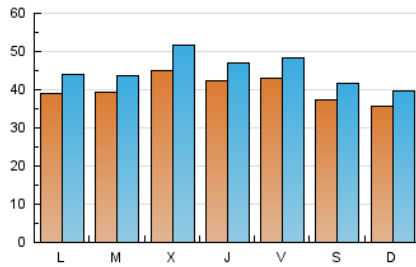

4. Gráficas (Nacional)

4.1 Por día de la semana (promedio)

N. únicos / Visitas (x 100)