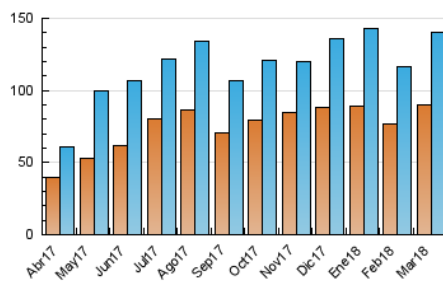

##### 4.1 Por día de la semana (promedio)

N. únicos / Visitas (x 100)

Páginas (x 100)

##### 4.2 Por franja horaria (promedio)

Visitas (x 1000)

Páginas (x 1000)

##### 4.3 Por meses

N. únicos / Visitas (x 1000)

Páginas (x 1000)