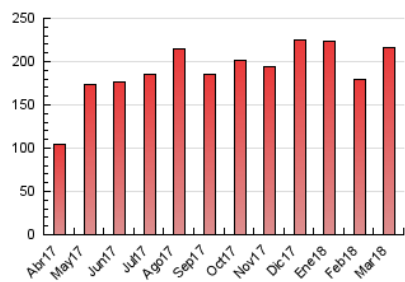

### 3. Por día del mes (Nacional e Internacional)

Día	N. únicos	Visitas	Páginas	Día	N. únicos	Visitas	Páginas	Día	N. únicos	Visitas	Páginas
1	3.939	4.319	6.154	11	3.180	3.508	5.196	21	4.182	4.810	7.981
2	4.640	5.169	7.746	12	3.931	4.298	5.942	22	4.103	4.648	7.670
3	3.817	4.189	6.072	13	3.746	4.107	5.682	23	3.870	4.344	7.092
4	3.917	4.355	6.116	14	4.711	5.496	9.078	24	3.817	4.391	7.433
5	4.239	4.743	7.164	15	4.355	4.852	7.574	25	3.689	4.192	6.775
6	4.585	5.170	7.545	16	4.931	5.475	7.919	26	3.878	4.474	7.230
7	5.600	6.538	9.400	17	4.071	4.567	7.287	27	3.847	4.206	6.288
8	5.101	5.606	8.153	18	3.640	3.994	5.951	28	3.725	4.125	6.304
9	4.096	4.550	6.833	19	3.871	4.309	6.501	29	3.937	4.373	6.442
10	3.312	3.576	4.882	20	3.824	4.268	6.672	30	4.189	4.951	8.331
								31	3.808	4.297	6.597

4. Gráficas (Nacional e Internacional)

4.1 Por día de la semana (promedio)

N. únicos / Visitas (x 100)

Páginas (x 100)

4.2 Por franja horaria (promedio)

Visitas (x 1000)

Páginas (x 1000)

4.3 Por meses

N. únicos / Visitas (x 1000)

Páginas (x 1000)