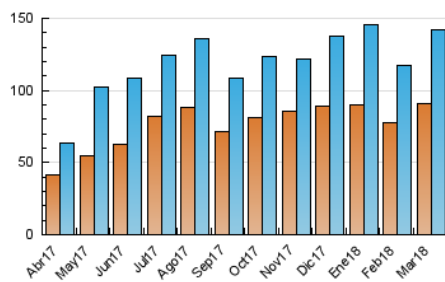

### 3. Por día del mes (Nacional e Internacional)

Día	N. únicos	Visitas	Páginas	Día	N. únicos	Visitas	Páginas	Día	N. únicos	Visitas	Páginas
1	3.939	4.319	6.154	11	3.180	3.508	5.196	21	4.182	4.810	7.981
2	4.640	5.169	7.746	12	3.931	4.298	5.942	22	4.103	4.648	7.670
3	3.817	4.189	6.072	13	3.746	4.107	5.682	23	3.870	4.344	7.092
4	3.917	4.355	6.116	14	4.711	5.496	9.078	24	3.817	4.391	7.433
5	4.239	4.743	7.164	15	4.355	4.852	7.574	25	3.689	4.192	6.775
6	4.585	5.170	7.545	16	4.931	5.475	7.919	26	3.878	4.474	7.230
7	5.600	6.538	9.400	17	4.071	4.567	7.287	27	3.847	4.206	6.288
8	5.101	5.606	8.153	18	3.640	3.994	5.951	28	3.725	4.125	6.304
9	4.096	4.550	6.833	19	3.871	4.309	6.501	29	3.937	4.373	6.442
10	3.312	3.576	4.882	20	3.824	4.268	6.672	30	4.189	4.951	8.331
								31	3.808	4.297	6.597

4. Gráficas (Nacional e Internacional)

4.1 Por día de la semana (promedio)

N. únicos / Visitas (x 100)

Páginas (x 100)

4.2 Por franja horaria (promedio)

Visitas (x 1000)

Páginas (x 1000)

4.3 Por meses

N. únicos / Visitas (x 1000)

Páginas (x 1000)