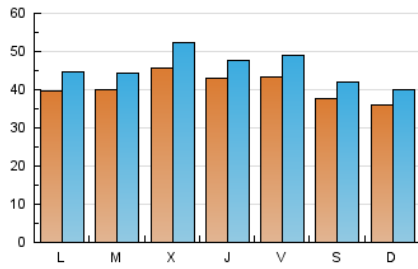

4. Gráficas (Nacional e Internacional)

4.1 Por día de la semana (promedio)

N. únicos / Visitas (x 100)