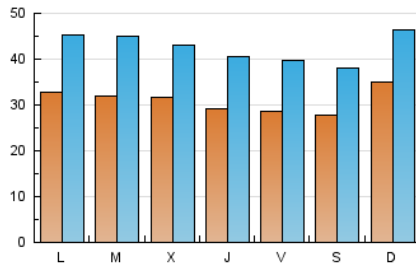

2. Secciones (Nacional)

	PAGINAS	%
HOME	69.772	31.15 %
RESTO	154.184	68.85 %

3. Por día del mes (Nacional)

Día	N. únicos	Visitas	Páginas	Día	N. únicos	Visitas	Páginas	Día	N. únicos	Visitas	Páginas
1	3.804	5.337	9.565	11	2.792	3.843	7.126	21	3.349	4.658	8.960
2	3.684	5.227	9.798	12	2.531	3.385	6.115	22	3.191	4.348	8.339
3	3.689	5.162	9.470	13	2.324	3.106	5.579	23	2.758	3.891	7.908
4	3.215	4.599	9.006	14	5.227	6.538	10.711	24	2.784	3.737	6.845
5	2.935	4.064	7.928	15	3.179	4.317	7.979	25	3.096	4.155	7.665
6	3.242	4.425	8.373	16	3.440	4.817	9.333	26	3.063	4.287	8.259
7	2.924	3.970	7.350	17	2.950	4.003	7.738	27	2.542	3.457	6.486
8	2.956	4.099	7.809	18	2.564	3.592	6.654	28	2.478	3.425	6.569
9	2.875	4.102	7.982	19	2.940	4.157	7.887				
10	3.222	4.279	7.665	20	3.057	4.271	8.857				

4. Gráficas (Nacional)

4.1 Por día de la semana (promedio)

N. únicos / Visitas (x 100)

Páginas (x 100)

4.2 Por franja horaria (promedio)

Visitas (x 1000)

Páginas (x 1000)

4.3 Por meses