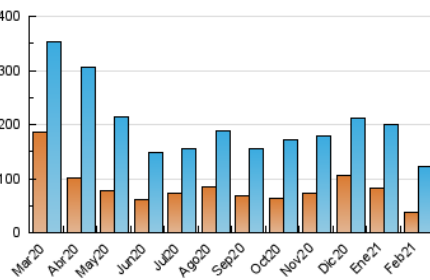

4.3 Por meses

N. únicos / Visitas (x 1000)