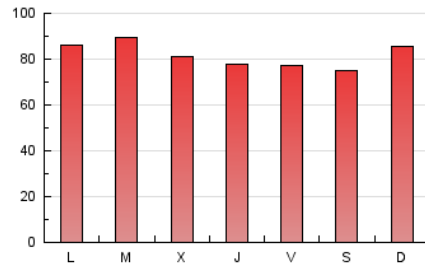

1. Cifras totales y promedios (Nacional e Internacional)

MES - AÑO	NAVEGADORES UNICOS	VISITAS	PAGINAS
Febrero - 2021	37.260	123.136	229.058
PROMEDIO DIARIO	3.231	4.398	8.181
PROMEDIO LUNES-VIERNES	3.216	4.410	8.238
PROMEDIO SABADO-DOMINGO	3.270	4.366	8.037
PAGINAS / VISITAS	1,86		
DURACION MEDIA VISITAS	0:01:56		
DURACION MEDIA PAGINAS	0:02:15		

2. Secciones (Nacional e Internacional)

	PAGINAS	%
HOME	70.600	30.82 %
RESTO	158.458	69.18 %

3. Por día del mes (Nacional e Internacional)

Día	N. únicos	Visitas	Páginas	Día	N. únicos	Visitas	Páginas	Día	N. únicos	Visitas	Páginas
1	3.985	5.525	9.807	11	2.891	3.951	7.263	21	3.446	4.765	9.095
2	3.839	5.385	9.993	12	2.621	3.487	6.245	22	3.286	4.447	8.468
3	3.820	5.303	9.676	13	2.419	3.206	5.714	23	2.869	4.014	8.093
4	3.333	4.731	9.185	14	5.331	6.655	10.887	24	2.906	3.865	7.000
5	3.089	4.222	8.130	15	3.271	4.415	8.119	25	3.272	4.341	7.897
6	3.400	4.591	8.576	16	3.586	4.970	9.539	26	3.254	4.484	8.491
7	3.058	4.109	7.565	17	3.153	4.224	8.026	27	2.696	3.617	6.669
8	3.094	4.242	8.005	18	2.673	3.703	6.782	28	2.618	3.570	6.739
9	2.998	4.231	8.159	19	3.052	4.280	8.074				
10	3.326	4.389	7.809	20	3.193	4.414	9.052				

4. Gráficas (Nacional e Internacional)

4.1 Por día de la semana (promedio)

N. únicos / Visitas (x 100)

Páginas (x 100)

4.2 Por franja horaria (promedio)

Visitas (x 1000)

Páginas (x 1000)

4.3 Por meses