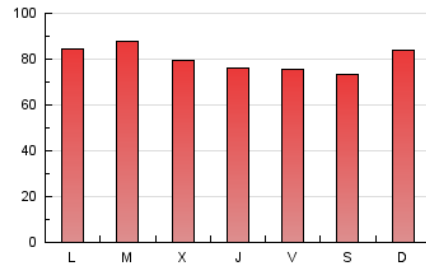

2. Secciones (Nacional)

	PAGINAS	%
HOME	69.772	31.15 %
RESTO	154.184	68.85 %

3. Por día del mes (Nacional)

Día	N. únicos	Visitas	Páginas	Día	N. únicos	Visitas	Páginas	Día	N. únicos	Visitas	Páginas
1	3.804	5.337	9.565	11	2.792	3.843	7.126	21	3.349	4.658	8.960
2	3.684	5.227	9.798	12	2.531	3.385	6.115	22	3.191	4.348	8.339
3	3.689	5.162	9.470	13	2.324	3.106	5.579	23	2.758	3.891	7.908
4	3.215	4.599	9.006	14	5.227	6.538	10.711	24	2.784	3.737	6.845
5	2.935	4.064	7.928	15	3.179	4.317	7.979	25	3.096	4.155	7.665
6	3.242	4.425	8.373	16	3.440	4.817	9.333	26	3.063	4.287	8.259
7	2.924	3.970	7.350	17	2.950	4.003	7.738	27	2.542	3.457	6.486
8	2.956	4.099	7.809	18	2.564	3.592	6.654	28	2.478	3.425	6.569
9	2.875	4.102	7.982	19	2.940	4.157	7.887				
10	3.222	4.279	7.665	20	3.057	4.271	8.857				

4. Gráficas (Nacional)

4.1 Por día de la semana (promedio)

N. únicos / Visitas (x 100)

Páginas (x 100)

4.2 Por franja horaria (promedio)

Visitas (x 1000)

Páginas (x 1000)

4.3 Por meses