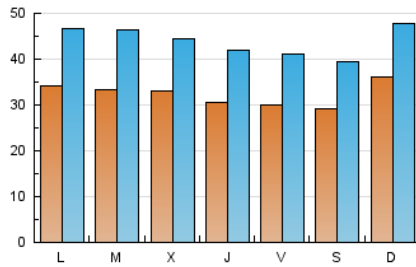

1. Cifras totales y promedios (Nacional e Internacional)

MES - AÑO	NAVEGADORES UNICOS	VISITAS	PAGINAS
Febrero - 2021	37.260	123.136	229.058
PROMEDIO DIARIO	3.231	4.398	8.181
PROMEDIO LUNES-VIERNES	3.216	4.410	8.238
PROMEDIO SABADO-DOMINGO	3.270	4.366	8.037
PAGINAS / VISITAS	1,86		
DURACION MEDIA VISITAS	0:01:56		
DURACION MEDIA PAGINAS	0:02:15		

2. Secciones (Nacional e Internacional)

	PAGINAS	%
HOME	70.600	30.82 %
RESTO	158.458	69.18 %

3. Por día del mes (Nacional e Internacional)

Día	N. únicos	Visitas	Páginas	Día	N. únicos	Visitas	Páginas	Día	N. únicos	Visitas	Páginas
1	3.985	5.525	9.807	11	2.891	3.951	7.263	21	3.446	4.765	9.095
2	3.839	5.385	9.993	12	2.621	3.487	6.245	22	3.286	4.447	8.468
3	3.820	5.303	9.676	13	2.419	3.206	5.714	23	2.869	4.014	8.093
4	3.333	4.731	9.185	14	5.331	6.655	10.887	24	2.906	3.865	7.000
5	3.089	4.222	8.130	15	3.271	4.415	8.119	25	3.272	4.341	7.897
6	3.400	4.591	8.576	16	3.586	4.970	9.539	26	3.254	4.484	8.491
7	3.058	4.109	7.565	17	3.153	4.224	8.026	27	2.696	3.617	6.669
8	3.094	4.242	8.005	18	2.673	3.703	6.782	28	2.618	3.570	6.739
9	2.998	4.231	8.159	19	3.052	4.280	8.074				
10	3.326	4.389	7.809	20	3.193	4.414	9.052				

4. Gráficas (Nacional e Internacional)

4.1 Por día de la semana (promedio)

N. únicos / Visitas (x 100)

Páginas (x 100)

4.2 Por franja horaria (promedio)

Visitas (x 1000)

Páginas (x 1000)

4.3 Por meses