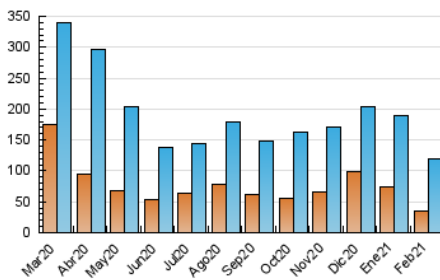

2. Secciones (Nacional)

	PAGINAS	%
HOME	69.772	31.15 %
RESTO	154.184	68.85 %

3. Por día del mes (Nacional)

Día	N. únicos	Visitas	Páginas	Día	N. únicos	Visitas	Páginas	Día	N. únicos	Visitas	Páginas
1	3.804	5.337	9.565	11	2.792	3.843	7.126	21	3.349	4.658	8.960
2	3.684	5.227	9.798	12	2.531	3.385	6.115	22	3.191	4.348	8.339
3	3.689	5.162	9.470	13	2.324	3.106	5.579	23	2.758	3.891	7.908
4	3.215	4.599	9.006	14	5.227	6.538	10.711	24	2.784	3.737	6.845
5	2.935	4.064	7.928	15	3.179	4.317	7.979	25	3.096	4.155	7.665
6	3.242	4.425	8.373	16	3.440	4.817	9.333	26	3.063	4.287	8.259
7	2.924	3.970	7.350	17	2.950	4.003	7.738	27	2.542	3.457	6.486
8	2.956	4.099	7.809	18	2.564	3.592	6.654	28	2.478	3.425	6.569
9	2.875	4.102	7.982	19	2.940	4.157	7.887				
10	3.222	4.279	7.665	20	3.057	4.271	8.857				

4. Gráficas (Nacional)

4.1 Por día de la semana (promedio)

N. únicos / Visitas (x 100)

Páginas (x 100)

4.2 Por franja horaria (promedio)

Visitas (x 1000)

Páginas (x 1000)

4.3 Por meses

N. únicos / Visitas (x 1000)

Páginas (x 1000)

5. Observaciones

Este Medio Electrónico de Comunicación ha sido medido por la herramienta Google Analytics de Google

6. Definiciones básicas (Para más información ver Normas Técnicas para el Control de los Medios Electrónicos de Comunicación)

Visita:

Una secuencia ininterrumpida de páginas servidas a un usuario válido. Si dicho usuario no realiza peticiones de páginas en un periodo de tiempo (30 min) la siguiente petición constituirá el inicio de una nueva visita.