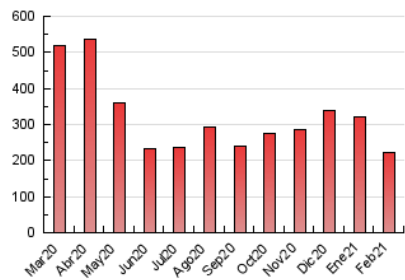

2. Secciones (Nacional)

	PAGINAS	%
HOME	69.772	31.15 %
RESTO	154.184	68.85 %

3. Por día del mes (Nacional)

Día	N. únicos	Visitas	Páginas	Día	N. únicos	Visitas	Páginas	Día	N. únicos	Visitas	Páginas
1	3.804	5.337	9.565	11	2.792	3.843	7.126	21	3.349	4.658	8.960
2	3.684	5.227	9.798	12	2.531	3.385	6.115	22	3.191	4.348	8.339
3	3.689	5.162	9.470	13	2.324	3.106	5.579	23	2.758	3.891	7.908
4	3.215	4.599	9.006	14	5.227	6.538	10.711	24	2.784	3.737	6.845
5	2.935	4.064	7.928	15	3.179	4.317	7.979	25	3.096	4.155	7.665
6	3.242	4.425	8.373	16	3.440	4.817	9.333	26	3.063	4.287	8.259
7	2.924	3.970	7.350	17	2.950	4.003	7.738	27	2.542	3.457	6.486
8	2.956	4.099	7.809	18	2.564	3.592	6.654	28	2.478	3.425	6.569
9	2.875	4.102	7.982	19	2.940	4.157	7.887				
10	3.222	4.279	7.665	20	3.057	4.271	8.857				

4. Gráficas (Nacional)

4.1 Por día de la semana (promedio)

N. únicos / Visitas (x 100)

Páginas (x 100)

4.2 Por franja horaria (promedio)

Visitas (x 1000)

Páginas (x 1000)

4.3 Por meses

N. únicos / Visitas (x 1000)

Páginas (x 1000)

5. Observaciones

Este Medio Electrónico de Comunicación ha sido medido por la herramienta Google Analytics de Google

6. Definiciones básicas (Para más información ver Normas Técnicas para el Control de los Medios Electrónicos de Comunicación)