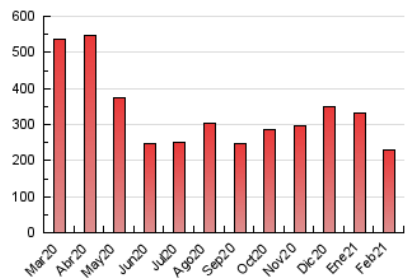

Páginas (x 1000)