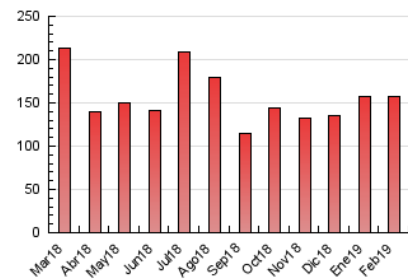

#### 3. Por día del mes (Nacional)

Día	N. únicos	Visitas	Páginas	Día	N. únicos	Visitas	Páginas	Día	N. únicos	Visitas	Páginas
1	2.339	2.948	5.791	11	2.465	3.020	6.137	21	3.824	5.005	11.050
2	1.864	2.305	4.468	12	2.158	2.771	5.969	22	2.355	2.938	5.743
3	2.253	2.903	6.095	13	1.651	2.153	4.838	23	2.041	2.507	4.965
4	2.304	3.009	6.655	14	1.484	1.899	4.130	24	1.828	2.309	5.258
5	1.783	2.205	4.989	15	1.544	1.933	3.925	25	1.940	2.507	5.341
6	1.908	2.421	5.465	16	1.285	1.711	3.681	26	2.797	3.362	6.528
7	2.566	3.137	6.607	17	1.436	1.884	3.952	27	1.779	2.194	4.644
8	1.842	2.286	4.795	18	2.408	3.081	6.804	28	1.552	1.972	4.512
9	1.674	2.117	4.241	19	2.583	3.294	7.095				
10	2.562	3.152	6.319	20	2.537	3.220	7.075				

##### 4.1 Por día de la semana (promedio)

N. únicos / Visitas (x 100)

Páginas (x 100)

##### 4.2 Por franja horaria (promedio)

Visitas (x 1000)

Páginas (x 1000)

##### 4.3 Por meses

N. únicos / Visitas (x 1000)

Páginas (x 1000)