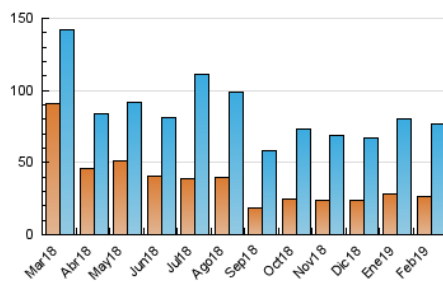

### 3. Por día del mes (Nacional e Internacional)

Día	N. únicos	Visitas	Páginas	Día	N. únicos	Visitas	Páginas	Día	N. únicos	Visitas	Páginas
1	2.412	3.023	5.907	11	2.542	3.099	6.256	21	3.920	5.109	11.187
2	1.948	2.398	4.584	12	2.272	2.887	6.123	22	2.429	3.016	5.850
3	2.331	2.984	6.212	13	1.769	2.274	5.011	23	2.122	2.596	5.094
4	2.380	3.089	6.787	14	1.532	1.947	4.188	24	1.922	2.408	5.397
5	1.854	2.282	5.089	15	1.609	2.001	4.016	25	2.000	2.571	5.431
6	1.967	2.481	5.552	16	1.419	1.851	3.853	26	2.878	3.448	6.649
7	2.623	3.202	6.719	17	1.650	2.103	4.199	27	1.836	2.252	4.733
8	1.889	2.335	4.859	18	2.578	3.270	7.055	28	1.617	2.043	4.629
9	1.724	2.171	4.319	19	2.718	3.445	7.319				
10	2.639	3.232	6.424	20	2.624	3.311	7.233				

##### 4.1 Por día de la semana (promedio)

N. únicos / Visitas (x 100)

Páginas (x 100)

##### 4.2 Por franja horaria (promedio)

Visitas (x 1000)

Páginas (x 1000)

##### 4.3 Por meses

N. únicos / Visitas (x 1000)

Páginas (x 1000)