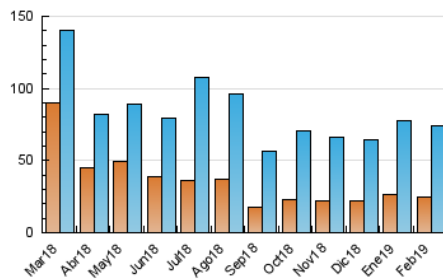

##### 4.1 Por día de la semana (promedio)

N. únicos / Visitas (x 100)

Páginas (x 100)

##### 4.2 Por franja horaria (promedio)

Visitas (x 1000)

Páginas (x 1000)

##### 4.3 Por meses

N. únicos / Visitas (x 1000)

Páginas (x 1000)