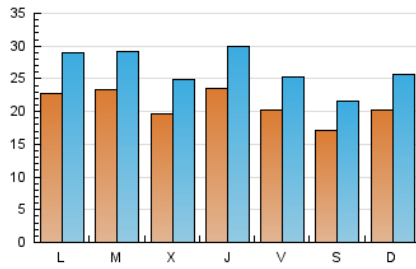

4. Gráficas (Nacional)

4.1 Por día de la semana (promedio)

N. únicos / Visitas (x 100)