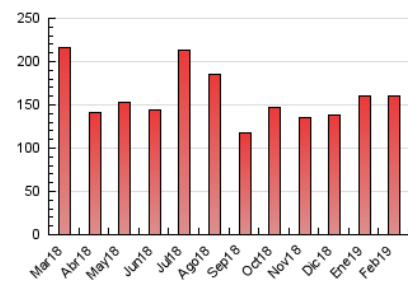

### 3. Por día del mes (Nacional e Internacional)

Día	N. únicos	Visitas	Páginas	Día	N. únicos	Visitas	Páginas	Día	N. únicos	Visitas	Páginas
1	2.412	3.023	5.907	11	2.542	3.099	6.256	21	3.920	5.109	11.187
2	1.948	2.398	4.584	12	2.272	2.887	6.123	22	2.429	3.016	5.850
3	2.331	2.984	6.212	13	1.769	2.274	5.011	23	2.122	2.596	5.094
4	2.380	3.089	6.787	14	1.532	1.947	4.188	24	1.922	2.408	5.397
5	1.854	2.282	5.089	15	1.609	2.001	4.016	25	2.000	2.571	5.431
6	1.967	2.481	5.552	16	1.419	1.851	3.853	26	2.878	3.448	6.649
7	2.623	3.202	6.719	17	1.650	2.103	4.199	27	1.836	2.252	4.733
8	1.889	2.335	4.859	18	2.578	3.270	7.055	28	1.617	2.043	4.629
9	1.724	2.171	4.319	19	2.718	3.445	7.319				
10	2.639	3.232	6.424	20	2.624	3.311	7.233				

##### 4.1 Por día de la semana (promedio)

N. únicos / Visitas (x 100)

Páginas (x 100)

##### 4.2 Por franja horaria (promedio)

Visitas (x 1000)

Páginas (x 1000)

##### 4.3 Por meses

N. únicos / Visitas (x 1000)

Páginas (x 1000)