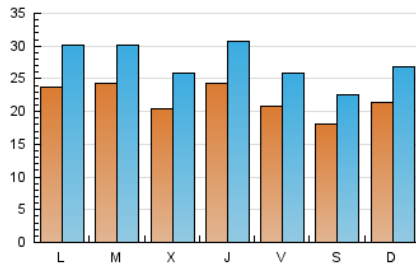

4. Gráficas (Nacional e Internacional)

4.1 Por día de la semana (promedio)

N. únicos / Visitas (x 100)