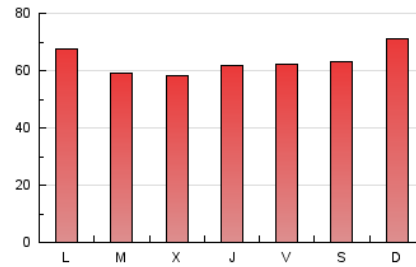

2. Secciones (Nacional)

	PAGINAS	%
HOME	46.658	26.31 %
RESTO	130.712	73.69 %

3. Por día del mes (Nacional)

Día	N. únicos	Visitas	Páginas	Día	N. únicos	Visitas	Páginas	Día	N. únicos	Visitas	Páginas
1	4.046	4.463	6.707	11	3.150	3.482	5.453	21	4.188	4.599	6.631
2	4.040	4.562	6.676	12	3.383	3.744	5.790	22	3.817	4.163	6.089
3	3.951	4.307	6.125	13	3.549	3.933	5.792	23	3.877	4.280	5.972
4	3.596	3.920	5.670	14	2.780	3.054	4.657	24	3.495	3.763	5.511
5	3.633	3.970	5.961	15	3.347	3.698	5.694	25	4.068	4.533	6.942
6	3.428	3.764	5.679	16	3.397	3.835	6.163	26	4.800	5.399	7.883
7	3.462	3.767	5.470	17	4.194	4.981	7.963	27	3.893	4.305	6.126
8	3.445	3.879	6.165	18	4.884	5.817	10.451	28	3.926	4.425	6.571
9	3.811	4.179	6.146	19	3.613	4.038	7.470				
10	3.215	3.573	5.610	20	3.320	3.658	6.003				

4. Gráficas (Nacional)

4.1 Por día de la semana (promedio)

N. únicos / Visitas (x 100)

Páginas (x 100)

4.2 Por franja horaria (promedio)

Visitas (x 1000)

Páginas (x 1000)

4.3 Por meses