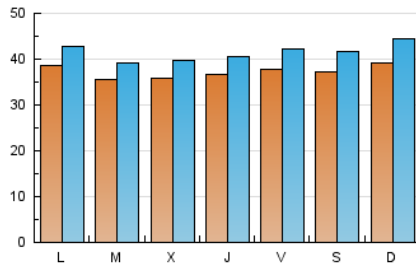

2. Secciones (Nacional)

	PAGINAS	%
HOME	46.658	26.31 %
RESTO	130.712	73.69 %

3. Por día del mes (Nacional)

Día	N. únicos	Visitas	Páginas	Día	N. únicos	Visitas	Páginas	Día	N. únicos	Visitas	Páginas
1	4.046	4.463	6.707	11	3.150	3.482	5.453	21	4.188	4.599	6.631
2	4.040	4.562	6.676	12	3.383	3.744	5.790	22	3.817	4.163	6.089
3	3.951	4.307	6.125	13	3.549	3.933	5.792	23	3.877	4.280	5.972
4	3.596	3.920	5.670	14	2.780	3.054	4.657	24	3.495	3.763	5.511
5	3.633	3.970	5.961	15	3.347	3.698	5.694	25	4.068	4.533	6.942
6	3.428	3.764	5.679	16	3.397	3.835	6.163	26	4.800	5.399	7.883
7	3.462	3.767	5.470	17	4.194	4.981	7.963	27	3.893	4.305	6.126
8	3.445	3.879	6.165	18	4.884	5.817	10.451	28	3.926	4.425	6.571
9	3.811	4.179	6.146	19	3.613	4.038	7.470				
10	3.215	3.573	5.610	20	3.320	3.658	6.003				

4. Gráficas (Nacional)

4.1 Por día de la semana (promedio)

N. únicos / Visitas (x 100)

Páginas (x 100)

4.2 Por franja horaria (promedio)

Visitas (x 1000)

Páginas (x 1000)

4.3 Por meses