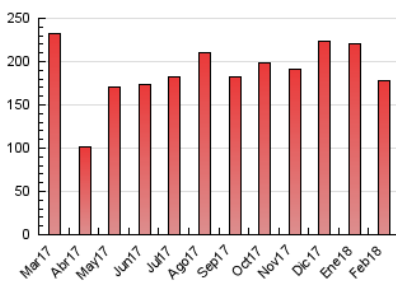

Páginas (x 1000)