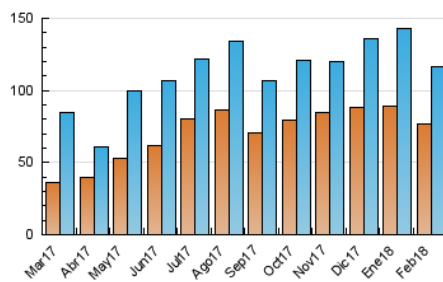

4.3 Por meses

N. únicos / Visitas (x 1000)