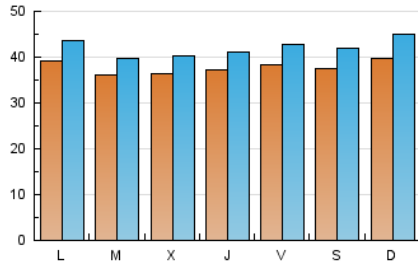

1. Cifras totales y promedios (Nacional e Internacional)

MES - AÑO	NAVEGADORES UNICOS	VISITAS	PAGINAS
Febrero - 2018	77.426	117.674	179.550
PROMEDIO DIARIO	3.779	4.203	6.413
PROMEDIO LUNES-VIERNES	3.743	4.144	6.260
PROMEDIO SABADO-DOMINGO	3.867	4.349	6.793
PAGINAS / VISITAS	1,53		
DURACION MEDIA VISITAS	0:01:02		
DURACION MEDIA PAGINAS	0:01:58		

2. Secciones (Nacional e Internacional)

	PAGINAS	%
HOME	47.206	26.29 %
RESTO	132.344	73.71 %

3. Por día del mes (Nacional e Internacional)

Día	N. únicos	Visitas	Páginas	Día	N. únicos	Visitas	Páginas	Día	N. únicos	Visitas	Páginas
1	4.099	4.522	6.774	11	3.199	3.534	5.523	21	4.247	4.662	6.722
2	4.099	4.624	6.772	12	3.451	3.813	5.875	22	3.861	4.207	6.146
3	4.003	4.363	6.210	13	3.611	3.999	5.876	23	3.926	4.333	6.045
4	3.634	3.963	5.737	14	2.825	3.100	4.715	24	3.538	3.809	5.570
5	3.687	4.025	6.045	15	3.432	3.785	5.784	25	4.115	4.582	7.013
6	3.473	3.809	5.746	16	3.441	3.881	6.221	26	4.871	5.473	7.993
7	3.505	3.812	5.528	17	4.253	5.045	8.052	27	3.954	4.372	6.212
8	3.489	3.924	6.221	18	4.947	5.888	10.569	28	3.983	4.490	6.658
9	3.864	4.232	6.205	19	3.669	4.099	7.571				
10	3.249	3.610	5.671	20	3.377	3.718	6.096				

4. Gráficas (Nacional e Internacional)

4.1 Por día de la semana (promedio)

N. únicos / Visitas (x 100)

Páginas (x 100)

4.2 Por franja horaria (promedio)

Visitas (x 1000)

Páginas (x 1000)

4.3 Por meses