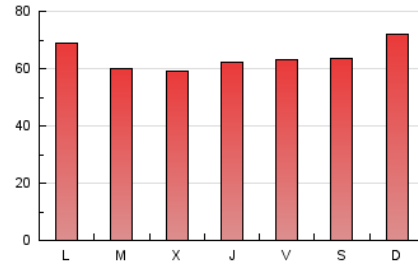

1. Cifras totales y promedios (Nacional e Internacional)

MES - AÑO	NAVEGADORES UNICOS	VISITAS	PAGINAS
Febrero - 2018	77.426	117.674	179.550
PROMEDIO DIARIO	3.779	4.203	6.413
PROMEDIO LUNES-VIERNES	3.743	4.144	6.260
PROMEDIO SABADO-DOMINGO	3.867	4.349	6.793
PAGINAS / VISITAS	1,53		
DURACION MEDIA VISITAS	0:01:02		
DURACION MEDIA PAGINAS	0:01:58		

2. Secciones (Nacional e Internacional)

	PAGINAS	%
HOME	47.206	26.29 %
RESTO	132.344	73.71 %

3. Por día del mes (Nacional e Internacional)

Día	N. únicos	Visitas	Páginas	Día	N. únicos	Visitas	Páginas	Día	N. únicos	Visitas	Páginas
1	4.099	4.522	6.774	11	3.199	3.534	5.523	21	4.247	4.662	6.722
2	4.099	4.624	6.772	12	3.451	3.813	5.875	22	3.861	4.207	6.146
3	4.003	4.363	6.210	13	3.611	3.999	5.876	23	3.926	4.333	6.045
4	3.634	3.963	5.737	14	2.825	3.100	4.715	24	3.538	3.809	5.570
5	3.687	4.025	6.045	15	3.432	3.785	5.784	25	4.115	4.582	7.013
6	3.473	3.809	5.746	16	3.441	3.881	6.221	26	4.871	5.473	7.993
7	3.505	3.812	5.528	17	4.253	5.045	8.052	27	3.954	4.372	6.212
8	3.489	3.924	6.221	18	4.947	5.888	10.569	28	3.983	4.490	6.658
9	3.864	4.232	6.205	19	3.669	4.099	7.571				
10	3.249	3.610	5.671	20	3.377	3.718	6.096				

4. Gráficas (Nacional e Internacional)

4.1 Por día de la semana (promedio)

N. únicos / Visitas (x 100)

Páginas (x 100)

4.2 Por franja horaria (promedio)

Visitas (x 1000)

Páginas (x 1000)

4.3 Por meses