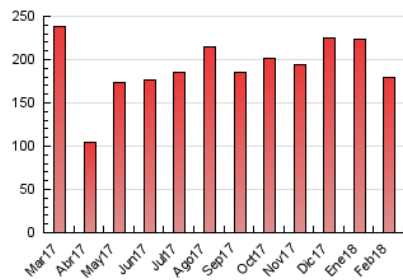

Páginas (x 1000)