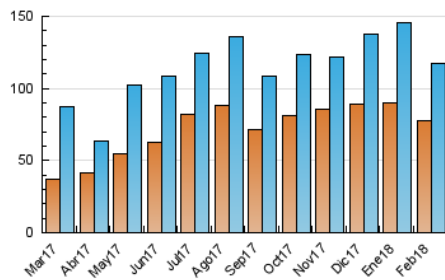

4.3 Por meses

N. únicos / Visitas (x 1000)