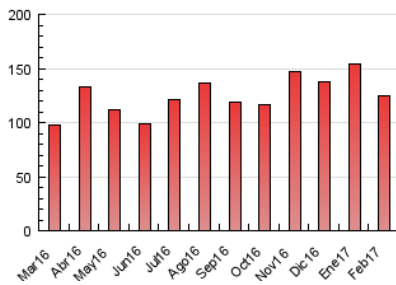

Páginas (x 1000)