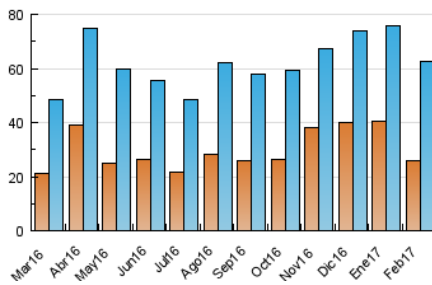

4.3 Por meses

N. únicos / Visitas (x 1000)