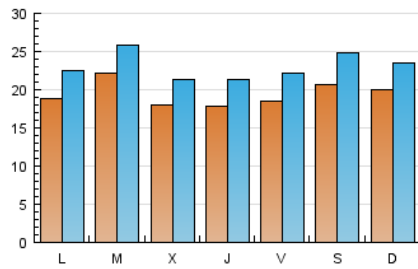

1. Cifras totales y promedios (Nacional e Internacional)

MES - AÑO	NAVEGADORES UNICOS	VISITAS	PAGINAS
Febrero - 2017	27.470	64.682	128.288
PROMEDIO DIARIO	1.944	2.310	4.582
PROMEDIO LUNES-VIERNES	1.910	2.268	4.534
PROMEDIO SABADO-DOMINGO	2.029	2.416	4.702
PAGINAS / VISITAS	1,98		
DURACION MEDIA VISITAS	0:02:19		
DURACION MEDIA PAGINAS	0:02:22		

2. Secciones (Nacional e Internacional)

	PAGINAS	%
HOME	45.164	35.21 %
RESTO	83.124	64.79 %

3. Por día del mes (Nacional e Internacional)

Día	N. únicos	Visitas	Páginas	Día	N. únicos	Visitas	Páginas	Día	N. únicos	Visitas	Páginas
1	1.531	1.849	3.836	11	1.699	2.060	3.726	21	1.806	2.135	4.025
2	1.857	2.258	4.481	12	1.587	1.931	3.999	22	2.168	2.544	4.722
3	2.774	3.428	6.553	13	2.199	2.644	5.496	23	1.976	2.339	4.515
4	2.195	2.684	5.381	14	1.516	1.802	3.559	24	1.813	2.134	4.025
5	1.653	2.021	4.540	15	1.450	1.721	3.508	25	2.745	3.221	5.539
6	1.477	1.811	4.910	16	1.663	1.984	3.814	26	2.559	2.925	5.904
7	2.360	2.768	5.066	17	1.587	1.856	3.586	27	2.233	2.592	7.073
8	2.048	2.419	4.371	18	1.621	1.976	4.004	28	3.210	3.646	6.607
9	1.669	1.984	3.558	19	2.173	2.508	4.525				
10	1.217	1.457	2.999	20	1.650	1.985	3.966				

4. Gráficas (Nacional e Internacional)

4.1 Por día de la semana (promedio)

N. únicos / Visitas (x 100)

Páginas (x 100)

4.2 Por franja horaria (promedio)

Visitas (x 1000)

Páginas (x 1000)

4.3 Por meses