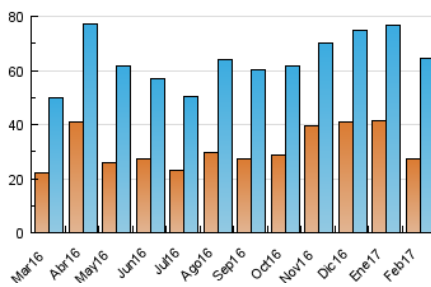

4.3 Por meses

N. únicos / Visitas (x 1000)