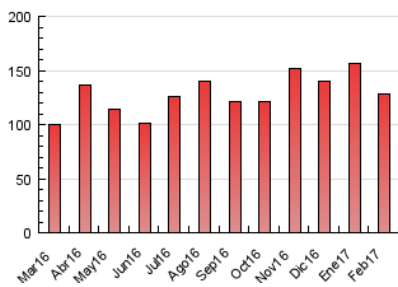

Páginas (x 1000)