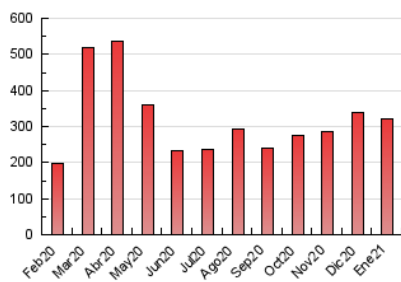

Páginas (x 1000)