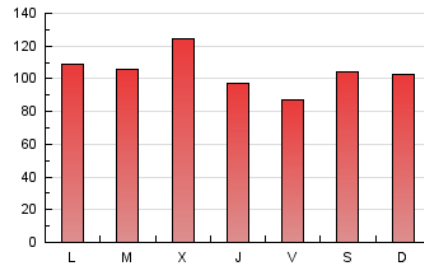

1. Cifras totales y promedios (Nacional)

MES - AÑO	NAVEGADORES UNICOS	VISITAS	PAGINAS
Enero - 2021	73.953	189.539	321.316
PROMEDIO DIARIO	4.750	6.114	10.365
PROMEDIO LUNES-VIERNES	4.723	6.086	10.383
PROMEDIO SABADO-DOMINGO	4.807	6.174	10.327
PAGINAS / VISITAS	1,70		
DURACION MEDIA VISITAS	0:01:34		
DURACION MEDIA PAGINAS	0:02:15		

2. Secciones (Nacional)

	PAGINAS	%
HOME	84.263	26.22 %
RESTO	237.053	73.78 %

3. Por día del mes (Nacional)

Día	N. únicos	Visitas	Páginas	Día	N. únicos	Visitas	Páginas	Día	N. únicos	Visitas	Páginas
1	3.317	4.175	7.068	11	3.614	4.751	8.306	21	4.506	5.887	10.236
2	3.572	4.469	7.474	12	4.533	5.867	10.433	22	3.434	4.543	8.147
3	4.267	5.214	8.715	13	4.403	5.687	10.282	23	4.364	5.710	10.437
4	4.495	5.560	9.158	14	5.308	6.385	10.732	24	5.852	8.054	14.402
5	3.554	4.501	8.061	15	6.400	7.977	12.997	25	5.923	7.718	13.231
6	7.567	9.161	14.156	16	9.656	11.892	17.479	26	5.726	7.202	11.549
7	4.819	5.913	9.267	17	4.437	5.716	9.883	27	3.588	5.053	9.710
8	3.128	3.969	6.715	18	6.063	7.900	12.918	28	3.420	4.758	8.775
9	3.626	4.508	7.171	19	5.661	7.338	12.242	29	3.162	4.431	8.585
10	4.043	5.200	8.635	20	6.572	9.026	15.483	30	3.870	5.284	9.492
								31	4.378	5.690	9.577

4. Gráficas (Nacional)

4.1 Por día de la semana (promedio)

N. únicos / Visitas (x 100)

Páginas (x 100)

4.2 Por franja horaria (promedio)

Visitas (x 1000)

Páginas (x 1000)

4.3 Por meses