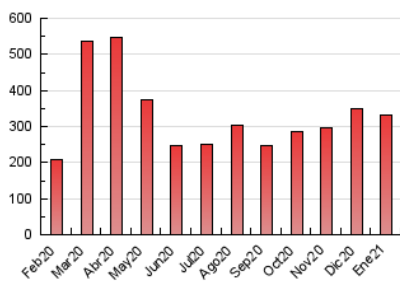

Páginas (x 1000)