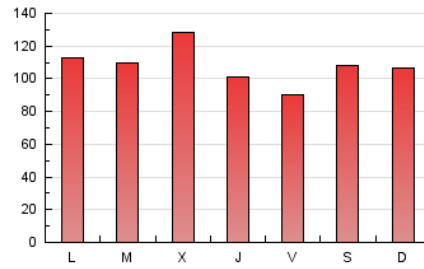

Diario  de Astorga Digital

1. Cifras totales y promedios (Nacional e Internacional)

MES - AÑO	NAVEGADORES UNICOS	VISITAS	PAGINAS
Enero - 2021	82.504	199.361	333.087
PROMEDIO DIARIO	5.054	6.431	10.745
PROMEDIO LUNES-VIERNES	5.018	6.393	10.751
PROMEDIO SABADO-DOMINGO	5.129	6.511	10.731
PAGINAS / VISITAS	1,67		
DURACION MEDIA VISITAS	0:01:31		
DURACION MEDIA PAGINAS	0:02:16		

2. Secciones (Nacional e Internacional)

	PAGINAS	%
HOME	85.512	25.67 %
RESTO	247.575	74.33 %

3. Por día del mes (Nacional e Internacional)

Día	N. únicos	Visitas	Páginas	Día	N. únicos	Visitas	Páginas	Día	N. únicos	Visitas	Páginas
1	3.519	4.390	7.311	11	3.877	5.025	8.632	21	4.755	6.143	10.555
2	3.854	4.770	7.829	12	4.819	6.168	10.815	22	3.637	4.749	8.395
3	4.538	5.492	9.033	13	4.792	6.090	10.760	23	4.626	5.977	10.756
4	4.786	5.871	9.517	14	5.653	6.738	11.135	24	6.044	8.256	14.665
5	3.817	4.786	8.401	15	6.922	8.516	13.646	25	6.194	8.001	13.572
6	7.871	9.481	14.555	16	10.424	12.683	18.359	26	5.998	7.480	11.870
7	5.219	6.319	9.709	17	5.050	6.340	10.622	27	3.872	5.348	10.060
8	3.378	4.239	7.038	18	6.444	8.296	13.405	28	3.623	4.969	9.042
9	3.877	4.787	7.491	19	5.966	7.658	12.640	29	3.320	4.594	8.793
10	4.329	5.515	9.047	20	6.917	9.389	15.929	30	4.008	5.434	9.694
								31	4.542	5.857	9.811

4. Gráficas (Nacional e Internacional)

4.1 Por día de la semana (promedio)

N. únicos / Visitas (x 100)

Páginas (x 100)

4.2 Por franja horaria (promedio)

Visitas (x 1000)

Páginas (x 1000)

4.3 Por meses