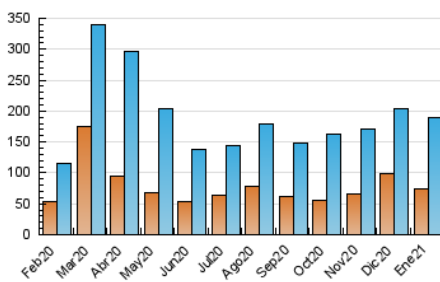

4.3 Por meses

N. únicos / Visitas (x 1000)