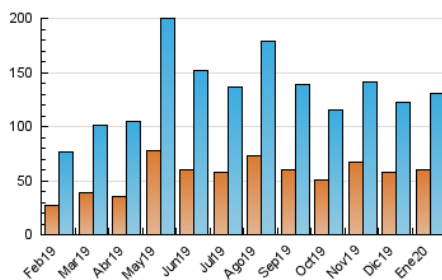

4.3 Por meses

N. únicos / Visitas (x 1000)