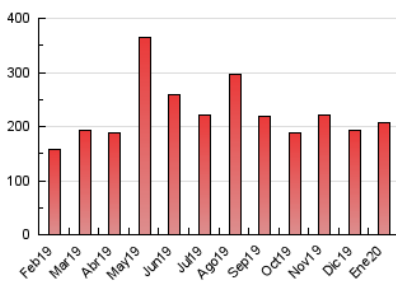

Páginas (x 1000)