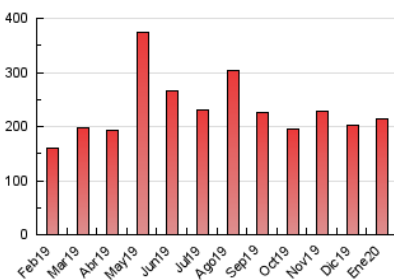

Páginas (x 1000)