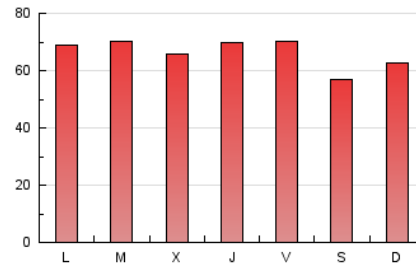

1. Cifras totales y promedios (Nacional)

MES - AÑO	NAVEGADORES UNICOS	VISITAS	PAGINAS
Enero - 2020	53.905	123.443	206.453
PROMEDIO DIARIO	3.245	3.982	6.660
PROMEDIO LUNES-VIERNES	3.342	4.107	6.893
PROMEDIO SABADO-DOMINGO	2.967	3.622	5.990
PAGINAS / VISITAS	1,67		
DURACION MEDIA VISITAS	0:01:35		
DURACION MEDIA PAGINAS	0:02:22		

2. Secciones (Nacional)

	PAGINAS	%
HOME	58.491	28.33 %
RESTO	147.962	71.67 %

3. Por día del mes (Nacional)

Día	N. únicos	Visitas	Páginas	Día	N. únicos	Visitas	Páginas	Día	N. únicos	Visitas	Páginas
1	2.433	2.951	5.228	11	2.655	3.191	5.039	21	4.565	5.667	9.428
2	2.402	3.025	5.382	12	2.956	3.650	6.129	22	4.037	5.021	8.381
3	2.493	3.105	5.595	13	2.889	3.544	5.731	23	3.167	3.819	6.301
4	2.834	3.429	5.338	14	2.398	2.965	4.914	24	4.071	5.078	8.384
5	3.502	4.323	6.820	15	2.852	3.461	5.563	25	3.112	3.767	6.087
6	3.497	4.405	7.311	16	6.592	7.866	11.643	26	2.549	3.171	5.845
7	3.126	3.877	6.529	17	4.514	5.321	8.341	27	3.289	4.137	7.381
8	3.038	3.837	6.809	18	3.051	3.676	6.331	28	3.441	4.239	7.196
9	2.491	3.110	5.791	19	3.077	3.766	6.328	29	3.472	4.248	7.003
10	2.820	3.441	5.875	20	3.298	4.071	7.191	30	2.809	3.363	5.685
								31	3.163	3.919	6.874

4. Gráficas (Nacional)

4.1 Por día de la semana (promedio)

N. únicos / Visitas (x 100)

Páginas (x 100)

4.2 Por franja horaria (promedio)

Visitas (x 1000)

Páginas (x 1000)

4.3 Por meses