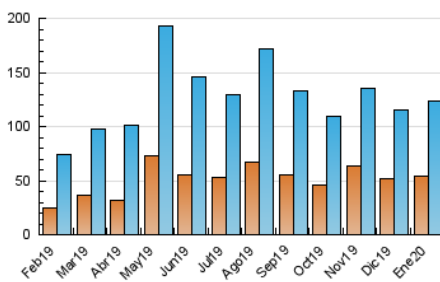

4.3 Por meses

N. únicos / Visitas (x 1000)