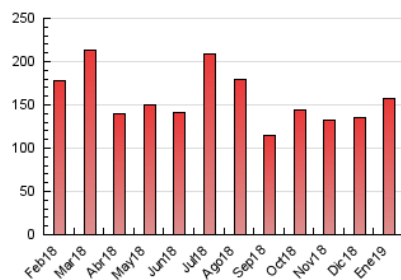

Páginas (x 1000)