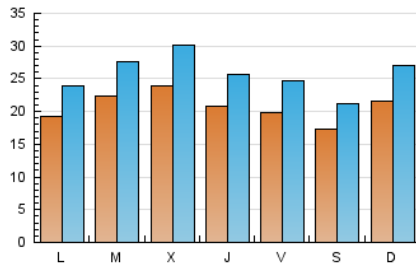

1. Cifras totales y promedios (Nacional e Internacional)

MES - AÑO	NAVEGADORES UNICOS	VISITAS	PAGINAS
Enero - 2019	28.198	80.387	160.206
PROMEDIO DIARIO	2.086	2.593	5.168
PROMEDIO LUNES-VIERNES	2.135	2.657	5.308
PROMEDIO SABADO-DOMINGO	1.947	2.410	4.765
PAGINAS / VISITAS	1,99		
DURACION MEDIA VISITAS	0:02:13		
DURACION MEDIA PAGINAS	0:02:14		

2. Secciones (Nacional e Internacional)

	PAGINAS	%
HOME	54.523	34.03 %
RESTO	105.683	65.97 %

3. Por día del mes (Nacional e Internacional)

Día	N. únicos	Visitas	Páginas	Día	N. únicos	Visitas	Páginas	Día	N. únicos	Visitas	Páginas
1	1.756	2.193	3.983	11	1.728	2.105	4.252	21	2.037	2.588	5.576
2	2.257	2.693	5.036	12	1.278	1.608	3.123	22	2.682	3.360	6.529
3	1.626	1.975	3.813	13	1.705	2.044	3.850	23	2.834	3.552	6.631
4	1.288	1.598	3.219	14	1.724	2.094	4.223	24	2.364	2.865	5.697
5	2.024	2.393	4.359	15	1.841	2.321	4.679	25	1.781	2.244	4.739
6	2.114	2.608	5.040	16	2.765	3.633	7.238	26	1.485	1.846	3.610
7	1.854	2.288	4.501	17	2.209	2.758	5.955	27	2.423	3.067	6.118
8	1.811	2.248	4.367	18	3.119	3.917	7.827	28	2.052	2.562	5.524
9	2.271	2.875	5.811	19	2.150	2.657	5.569	29	3.094	3.713	6.862
10	2.621	3.259	6.207	20	2.395	3.056	6.452	30	1.807	2.284	4.979
								31	1.583	1.983	4.437

4. Gráficas (Nacional e Internacional)

4.1 Por día de la semana (promedio)

N. únicos / Visitas (x 100)

Páginas (x 100)

4.2 Por franja horaria (promedio)

Visitas (x 1000)

Páginas (x 1000)

4.3 Por meses