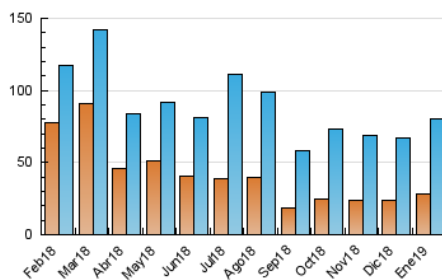

4.3 Por meses

N. únicos / Visitas (x 1000)