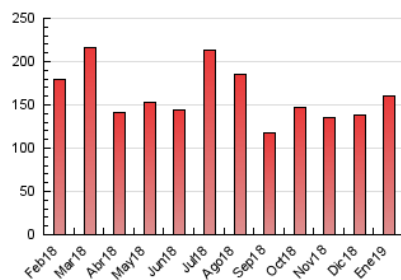

Páginas (x 1000)