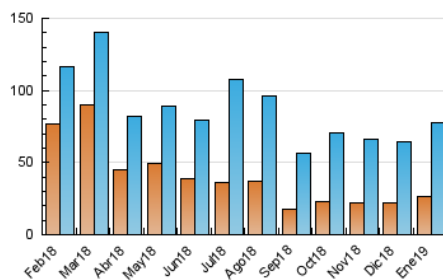

4.3 Por meses

N. únicos / Visitas (x 1000)