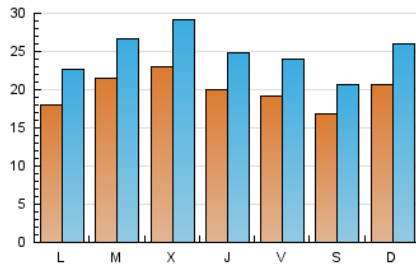

2. Secciones (Nacional)

	PAGINAS	%
HOME	53.897	34.39 %
RESTO	102.807	65.61 %

3. Por día del mes (Nacional)

Día	N. únicos	Visitas	Páginas	Día	N. únicos	Visitas	Páginas	Día	N. únicos	Visitas	Páginas
1	1.710	2.144	3.909	11	1.657	2.027	4.121	21	1.847	2.391	5.367
2	2.218	2.651	4.981	12	1.239	1.564	3.063	22	2.518	3.192	6.334
3	1.580	1.926	3.742	13	1.651	1.987	3.771	23	2.691	3.405	6.466
4	1.237	1.544	3.132	14	1.656	2.022	4.124	24	2.273	2.770	5.582
5	1.965	2.333	4.279	15	1.781	2.257	4.598	25	1.727	2.188	4.663
6	2.011	2.497	4.905	16	2.695	3.556	7.103	26	1.446	1.806	3.553
7	1.736	2.165	4.358	17	2.142	2.687	5.849	27	2.361	3.001	6.026
8	1.722	2.153	4.241	18	3.055	3.844	7.714	28	1.970	2.475	5.417
9	2.170	2.764	5.682	19	2.079	2.575	5.429	29	3.009	3.622	6.739
10	2.507	3.141	6.064	20	2.258	2.912	6.270	30	1.739	2.210	4.861
								31	1.531	1.929	4.361

4. Gráficas (Nacional)

4.1 Por día de la semana (promedio)

N. únicos / Visitas (x 100)

Páginas (x 100)

4.2 Por franja horaria (promedio)

Visitas (x 1000)

Páginas (x 1000)

4.3 Por meses