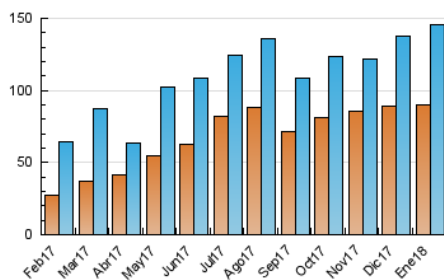

4.3 Por meses

N. únicos / Visitas (x 1000)