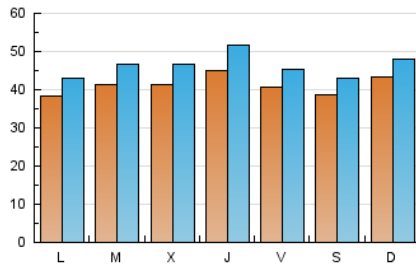

2. Secciones (Nacional)

	PAGINAS	%
HOME	61.130	27.76 %
RESTO	159.087	72.24 %

3. Por día del mes (Nacional)

Día	N. únicos	Visitas	Páginas	Día	N. únicos	Visitas	Páginas	Día	N. únicos	Visitas	Páginas
1	2.833	3.149	5.204	11	6.013	6.954	11.436	21	3.957	4.392	6.110
2	3.849	4.254	6.676	12	3.802	4.148	6.609	22	4.049	4.456	6.851
3	3.969	4.490	7.085	13	4.348	5.002	8.196	23	4.156	4.701	6.888
4	4.476	5.162	7.947	14	5.686	6.256	9.558	24	3.881	4.262	6.041
5	4.109	4.643	7.000	15	3.805	4.304	7.273	25	3.569	3.969	5.985
6	3.842	4.200	6.164	16	3.283	3.743	6.274	26	4.228	4.706	6.591
7	3.800	4.276	6.355	17	3.828	4.272	6.772	27	3.689	4.011	5.360
8	4.577	5.332	8.618	18	3.984	4.534	7.052	28	3.869	4.324	5.903
9	5.076	5.968	9.922	19	4.101	4.600	7.214	29	3.826	4.272	6.147
10	4.645	5.323	9.257	20	3.543	3.926	5.824	30	4.239	4.679	6.624
								31	4.422	5.001	7.281

4. Gráficas (Nacional)

4.1 Por día de la semana (promedio)

N. únicos / Visitas (x 100)

Páginas (x 100)

4.2 Por franja horaria (promedio)

Visitas (x 1000)

Páginas (x 1000)

4.3 Por meses