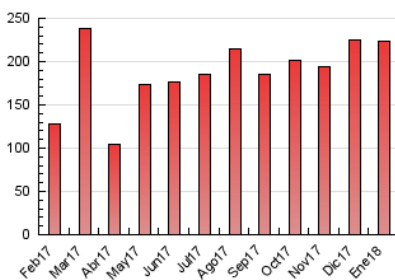

Páginas (x 1000)