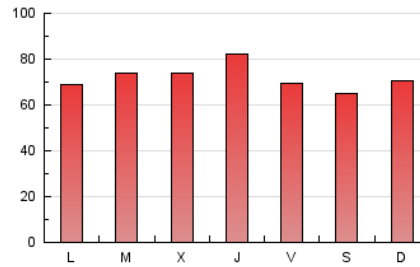

1. Cifras totales y promedios (Nacional e Internacional)

MES - AÑO	NAVEGADORES UNICOS	VISITAS	PAGINAS
Enero - 2018	90.375	145.155	223.037
PROMEDIO DIARIO	4.166	4.682	7.195
PROMEDIO LUNES-VIERNES	4.174	4.709	7.343
PROMEDIO SABADO-DOMINGO	4.143	4.606	6.770
PAGINAS / VISITAS	1,54		
DURACION MEDIA VISITAS	0:01:28		
DURACION MEDIA PAGINAS	0:02:44		

2. Secciones (Nacional e Internacional)

	PAGINAS	%
HOME	61.893	27.75 %
RESTO	161.144	72.25 %

3. Por día del mes (Nacional e Internacional)

Día	N. únicos	Visitas	Páginas	Día	N. únicos	Visitas	Páginas	Día	N. únicos	Visitas	Páginas
1	2.862	3.180	5.267	11	6.101	7.049	11.583	21	4.007	4.447	6.187
2	3.889	4.294	6.741	12	3.861	4.211	6.697	22	4.100	4.510	6.935
3	4.017	4.547	7.191	13	4.407	5.070	8.294	23	4.224	4.773	6.999
4	4.526	5.217	8.024	14	5.754	6.329	9.695	24	3.930	4.312	6.116
5	4.169	4.706	7.111	15	3.846	4.348	7.342	25	3.617	4.023	6.064
6	3.885	4.249	6.244	16	3.328	3.792	6.357	26	4.300	4.785	6.701
7	3.848	4.327	6.418	17	3.876	4.325	6.854	27	3.735	4.061	5.430
8	4.630	5.390	8.714	18	4.037	4.590	7.146	28	3.908	4.369	5.961
9	5.175	6.075	10.077	19	4.168	4.674	7.311	29	3.866	4.313	6.213
10	4.730	5.414	9.388	20	3.603	3.993	5.928	30	4.283	4.726	6.685
								31	4.475	5.056	7.364

4. Gráficas (Nacional e Internacional)

4.1 Por día de la semana (promedio)

N. únicos / Visitas (x 100)

Páginas (x 100)

4.2 Por franja horaria (promedio)

Visitas (x 1000)

Páginas (x 1000)

4.3 Por meses