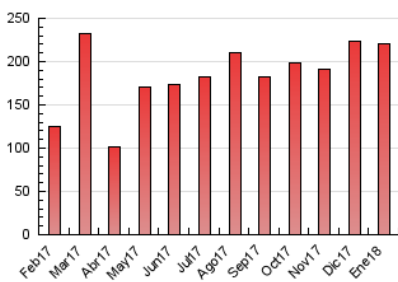

Páginas (x 1000)