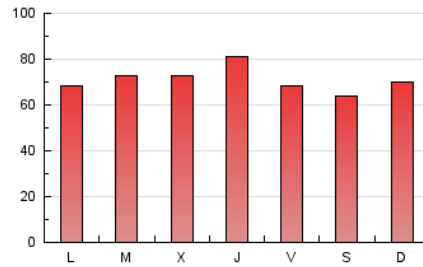

2. Secciones (Nacional)

	PAGINAS	%
HOME	61.130	27.76 %
RESTO	159.087	72.24 %

3. Por día del mes (Nacional)

Día	N. únicos	Visitas	Páginas	Día	N. únicos	Visitas	Páginas	Día	N. únicos	Visitas	Páginas
1	2.833	3.149	5.204	11	6.013	6.954	11.436	21	3.957	4.392	6.110
2	3.849	4.254	6.676	12	3.802	4.148	6.609	22	4.049	4.456	6.851
3	3.969	4.490	7.085	13	4.348	5.002	8.196	23	4.156	4.701	6.888
4	4.476	5.162	7.947	14	5.686	6.256	9.558	24	3.881	4.262	6.041
5	4.109	4.643	7.000	15	3.805	4.304	7.273	25	3.569	3.969	5.985
6	3.842	4.200	6.164	16	3.283	3.743	6.274	26	4.228	4.706	6.591
7	3.800	4.276	6.355	17	3.828	4.272	6.772	27	3.689	4.011	5.360
8	4.577	5.332	8.618	18	3.984	4.534	7.052	28	3.869	4.324	5.903
9	5.076	5.968	9.922	19	4.101	4.600	7.214	29	3.826	4.272	6.147
10	4.645	5.323	9.257	20	3.543	3.926	5.824	30	4.239	4.679	6.624
								31	4.422	5.001	7.281

4. Gráficas (Nacional)

4.1 Por día de la semana (promedio)

N. únicos / Visitas (x 100)

Páginas (x 100)

4.2 Por franja horaria (promedio)

Visitas (x 1000)

Páginas (x 1000)

4.3 Por meses