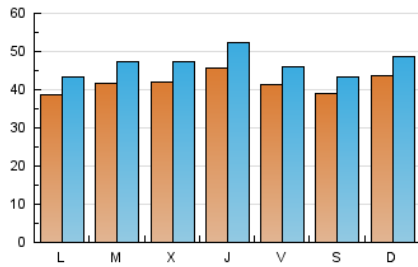

1. Cifras totales y promedios (Nacional e Internacional)

MES - AÑO	NAVEGADORES UNICOS	VISITAS	PAGINAS
Enero - 2018	90.375	145.155	223.037
PROMEDIO DIARIO	4.166	4.682	7.195
PROMEDIO LUNES-VIERNES	4.174	4.709	7.343
PROMEDIO SABADO-DOMINGO	4.143	4.606	6.770
PAGINAS / VISITAS	1,54		
DURACION MEDIA VISITAS	0:01:28		
DURACION MEDIA PAGINAS	0:02:44		

2. Secciones (Nacional e Internacional)

	PAGINAS	%
HOME	61.893	27.75 %
RESTO	161.144	72.25 %

3. Por día del mes (Nacional e Internacional)

Día	N. únicos	Visitas	Páginas	Día	N. únicos	Visitas	Páginas	Día	N. únicos	Visitas	Páginas
1	2.862	3.180	5.267	11	6.101	7.049	11.583	21	4.007	4.447	6.187
2	3.889	4.294	6.741	12	3.861	4.211	6.697	22	4.100	4.510	6.935
3	4.017	4.547	7.191	13	4.407	5.070	8.294	23	4.224	4.773	6.999
4	4.526	5.217	8.024	14	5.754	6.329	9.695	24	3.930	4.312	6.116
5	4.169	4.706	7.111	15	3.846	4.348	7.342	25	3.617	4.023	6.064
6	3.885	4.249	6.244	16	3.328	3.792	6.357	26	4.300	4.785	6.701
7	3.848	4.327	6.418	17	3.876	4.325	6.854	27	3.735	4.061	5.430
8	4.630	5.390	8.714	18	4.037	4.590	7.146	28	3.908	4.369	5.961
9	5.175	6.075	10.077	19	4.168	4.674	7.311	29	3.866	4.313	6.213
10	4.730	5.414	9.388	20	3.603	3.993	5.928	30	4.283	4.726	6.685
								31	4.475	5.056	7.364

4. Gráficas (Nacional e Internacional)

4.1 Por día de la semana (promedio)

N. únicos / Visitas (x 100)

Páginas (x 100)

4.2 Por franja horaria (promedio)

Visitas (x 1000)

Páginas (x 1000)

4.3 Por meses