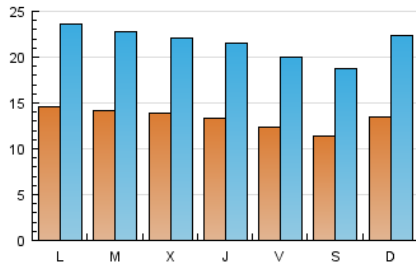

Teléfono: 956 30 25 11

Fax: 956 31 81 59

E-mail:

Clasificación: Entretenimiento

Sub-Clasificación: Multicategoría

1. Cifras totales y promedios (Nacional)

MES - AÑO	NAVEGADORES UNICOS	VISITAS	PAGINAS
Febrero - 2017	19.402	60.443	433.413
PROMEDIO DIARIO	1.331	2.159	15.479
PROMEDIO LUNES-VIERNES	1.365	2.200	15.904
PROMEDIO SABADO-DOMINGO	1.245	2.056	14.416
PAGINAS / VISITAS	7,17		
DURACION MEDIA VISITAS	0:07:50		
DURACION MEDIA PAGINAS	0:01:16		

2. Secciones (Nacional)

	PAGINAS	%
HOME	55.431	12.79 %
RESTO	377.982	87.21 %

3. Por día del mes (Nacional)

Día	N. únicos	Visitas	Páginas	Día	N. únicos	Visitas	Páginas	Día	N. únicos	Visitas	Páginas
1	1.332	2.116	14.468	11	1.255	2.079	15.146	21	1.516	2.361	17.492
2	1.334	2.195	15.281	12	1.421	2.443	18.200	22	1.378	2.233	15.831
3	1.234	2.008	14.219	13	1.517	2.489	18.581	23	1.320	2.083	15.155
4	1.142	1.856	11.691	14	1.323	2.222	16.814	24	1.228	1.992	15.169
5	1.300	2.135	14.184	15	1.428	2.260	15.305	25	1.052	1.755	12.429
6	1.414	2.318	17.069	16	1.385	2.238	15.650	26	1.280	2.119	15.750
7	1.404	2.227	15.871	17	1.190	1.926	13.257	27	1.399	2.279	17.293
8	1.388	2.202	17.382	18	1.118	1.787	12.672	28	1.398	2.306	16.082
9	1.307	2.095	15.678	19	1.389	2.270	15.259				
10	1.308	2.072	14.564	20	1.500	2.377	16.921				

4. Gráficas (Nacional)

4.1 Por día de la semana (promedio)

N. únicos / Visitas (x 100)

Páginas (x 100)

4.2 Por franja horaria (promedio)

Visitas (x 1000)

Páginas (x 1000)

4.3 Por meses