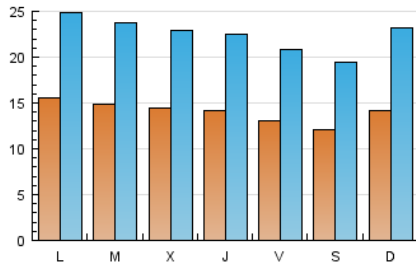

Sub-Clasificación: Multicategoría

1. Cifras totales y promedios (Nacional e Internacional)

MES - AÑO	NAVEGADORES UNICOS	VISITAS	PAGINAS
Febrero - 2017	20.934	63.068	450.209
PROMEDIO DIARIO	1.403	2.252	16.079
PROMEDIO LUNES-VIERNES	1.440	2.299	16.586
PROMEDIO SABADO-DOMINGO	1.310	2.137	14.810
PAGINAS / VISITAS	7,14		
DURACION MEDIA VISITAS	0:07:45		
DURACION MEDIA PAGINAS	0:01:16		

2. Secciones (Nacional e Internacional)

	PAGINAS	%
HOME	57.329	12.73 %
RESTO	392.880	87.27 %

3. Por día del mes (Nacional e Internacional)

Día	N. únicos	Visitas	Páginas	Día	N. únicos	Visitas	Páginas	Día	N. únicos	Visitas	Páginas
1	1.387	2.189	14.943	11	1.302	2.151	15.810	21	1.582	2.453	18.155
2	1.390	2.278	16.053	12	1.468	2.509	18.579	22	1.456	2.330	16.440
3	1.291	2.084	14.792	13	1.586	2.589	19.507	23	1.380	2.165	15.601
4	1.178	1.901	11.922	14	1.404	2.328	17.489	24	1.296	2.079	15.833
5	1.349	2.198	14.461	15	1.506	2.369	16.162	25	1.152	1.874	12.722
6	1.475	2.403	17.577	16	1.484	2.363	16.494	26	1.403	2.257	16.294
7	1.471	2.313	16.418	17	1.266	2.027	14.046	27	1.558	2.460	18.135
8	1.453	2.292	18.169	18	1.182	1.866	13.141	28	1.468	2.405	16.608
9	1.388	2.204	16.323	19	1.442	2.339	15.553				
10	1.368	2.155	15.220	20	1.585	2.487	17.762				

4. Gráficas (Nacional e Internacional)

4.1 Por día de la semana (promedio)

N. únicos / Visitas (x 100)

Páginas (x 100)

4.2 Por franja horaria (promedio)

Visitas (x 1000)

Páginas (x 1000)

4.3 Por meses