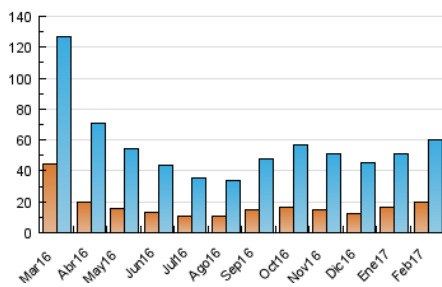

4.3 Por meses

N. únicos / Visitas (x 1000)