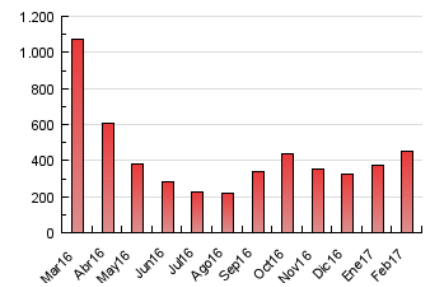

Páginas (x 1000)