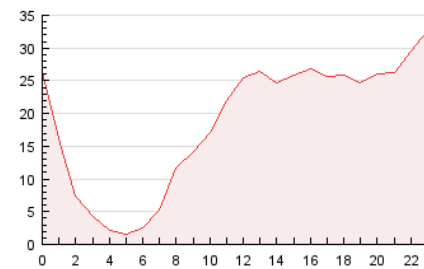

2. Secciones (Nacional e Internacional)

	PAGINAS	%
HOME	57.329	12.73 %
RESTO	392.880	87.27 %

3. Por día del mes (Nacional e Internacional)

Día	N. únicos	Visitas	Páginas	Día	N. únicos	Visitas	Páginas	Día	N. únicos	Visitas	Páginas
1	1.387	2.189	14.943	11	1.302	2.151	15.810	21	1.582	2.453	18.155
2	1.390	2.278	16.053	12	1.468	2.509	18.579	22	1.456	2.330	16.440
3	1.291	2.084	14.792	13	1.586	2.589	19.507	23	1.380	2.165	15.601
4	1.178	1.901	11.922	14	1.404	2.328	17.489	24	1.296	2.079	15.833
5	1.349	2.198	14.461	15	1.506	2.369	16.162	25	1.152	1.874	12.722
6	1.475	2.403	17.577	16	1.484	2.363	16.494	26	1.403	2.257	16.294
7	1.471	2.313	16.418	17	1.266	2.027	14.046	27	1.558	2.460	18.135
8	1.453	2.292	18.169	18	1.182	1.866	13.141	28	1.468	2.405	16.608
9	1.388	2.204	16.323	19	1.442	2.339	15.553				
10	1.368	2.155	15.220	20	1.585	2.487	17.762				

4. Gráficas (Nacional e Internacional)

4.1 Por día de la semana (promedio)

N. únicos / Visitas (x 100)

Páginas (x 100)

4.2 Por franja horaria (promedio)

Visitas (x 1000)

Páginas (x 1000)

4.3 Por meses