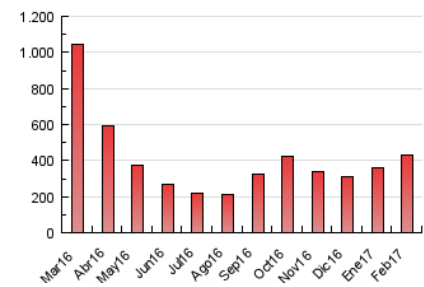

Páginas (x 1000)