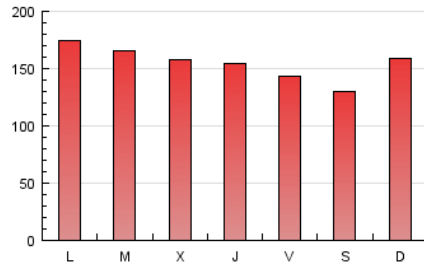

Teléfono: 956 30 25 11

Fax: 956 31 81 59

E-mail:

Clasificación: Entretenimiento

Sub-Clasificación: Multicategoría

1. Cifras totales y promedios (Nacional)

MES - AÑO	NAVEGADORES UNICOS	VISITAS	PAGINAS
Febrero - 2017	19.402	60.443	433.413
PROMEDIO DIARIO	1.331	2.159	15.479
PROMEDIO LUNES-VIERNES	1.365	2.200	15.904
PROMEDIO SABADO-DOMINGO	1.245	2.056	14.416
PAGINAS / VISITAS	7,17		
DURACION MEDIA VISITAS	0:07:50		
DURACION MEDIA PAGINAS	0:01:16		

2. Secciones (Nacional)

	PAGINAS	%
HOME	55.431	12.79 %
RESTO	377.982	87.21 %

3. Por día del mes (Nacional)

Día	N. únicos	Visitas	Páginas	Día	N. únicos	Visitas	Páginas	Día	N. únicos	Visitas	Páginas
1	1.332	2.116	14.468	11	1.255	2.079	15.146	21	1.516	2.361	17.492
2	1.334	2.195	15.281	12	1.421	2.443	18.200	22	1.378	2.233	15.831
3	1.234	2.008	14.219	13	1.517	2.489	18.581	23	1.320	2.083	15.155
4	1.142	1.856	11.691	14	1.323	2.222	16.814	24	1.228	1.992	15.169
5	1.300	2.135	14.184	15	1.428	2.260	15.305	25	1.052	1.755	12.429
6	1.414	2.318	17.069	16	1.385	2.238	15.650	26	1.280	2.119	15.750
7	1.404	2.227	15.871	17	1.190	1.926	13.257	27	1.399	2.279	17.293
8	1.388	2.202	17.382	18	1.118	1.787	12.672	28	1.398	2.306	16.082
9	1.307	2.095	15.678	19	1.389	2.270	15.259				
10	1.308	2.072	14.564	20	1.500	2.377	16.921				

4. Gráficas (Nacional)

4.1 Por día de la semana (promedio)

N. únicos / Visitas (x 100)

Páginas (x 100)

4.2 Por franja horaria (promedio)

Visitas (x 1000)

Páginas (x 1000)

4.3 Por meses