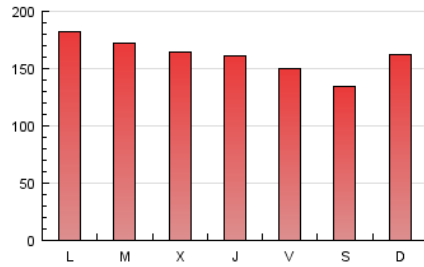

Sub-Clasificación: Multicategoría

1. Cifras totales y promedios (Nacional e Internacional)

MES - AÑO	NAVEGADORES UNICOS	VISITAS	PAGINAS
Febrero - 2017	20.934	63.068	450.209
PROMEDIO DIARIO	1.403	2.252	16.079
PROMEDIO LUNES-VIERNES	1.440	2.299	16.586
PROMEDIO SABADO-DOMINGO	1.310	2.137	14.810
PAGINAS / VISITAS	7,14		
DURACION MEDIA VISITAS	0:07:45		
DURACION MEDIA PAGINAS	0:01:16		

2. Secciones (Nacional e Internacional)

	PAGINAS	%
HOME	57.329	12.73 %
RESTO	392.880	87.27 %

3. Por día del mes (Nacional e Internacional)

Día	N. únicos	Visitas	Páginas	Día	N. únicos	Visitas	Páginas	Día	N. únicos	Visitas	Páginas
1	1.387	2.189	14.943	11	1.302	2.151	15.810	21	1.582	2.453	18.155
2	1.390	2.278	16.053	12	1.468	2.509	18.579	22	1.456	2.330	16.440
3	1.291	2.084	14.792	13	1.586	2.589	19.507	23	1.380	2.165	15.601
4	1.178	1.901	11.922	14	1.404	2.328	17.489	24	1.296	2.079	15.833
5	1.349	2.198	14.461	15	1.506	2.369	16.162	25	1.152	1.874	12.722
6	1.475	2.403	17.577	16	1.484	2.363	16.494	26	1.403	2.257	16.294
7	1.471	2.313	16.418	17	1.266	2.027	14.046	27	1.558	2.460	18.135
8	1.453	2.292	18.169	18	1.182	1.866	13.141	28	1.468	2.405	16.608
9	1.388	2.204	16.323	19	1.442	2.339	15.553				
10	1.368	2.155	15.220	20	1.585	2.487	17.762				

4. Gráficas (Nacional e Internacional)

4.1 Por día de la semana (promedio)

N. únicos / Visitas (x 100)

Páginas (x 100)

4.2 Por franja horaria (promedio)

Visitas (x 1000)

Páginas (x 1000)

4.3 Por meses