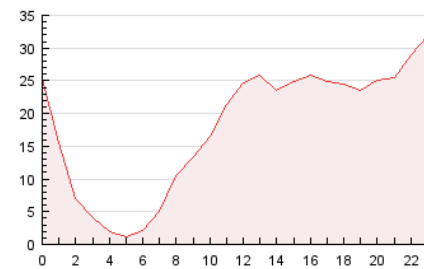

2. Secciones (Nacional)

	PAGINAS	%
HOME	55.431	12.79 %
RESTO	377.982	87.21 %

3. Por día del mes (Nacional)

Día	N. únicos	Visitas	Páginas	Día	N. únicos	Visitas	Páginas	Día	N. únicos	Visitas	Páginas
1	1.332	2.116	14.468	11	1.255	2.079	15.146	21	1.516	2.361	17.492
2	1.334	2.195	15.281	12	1.421	2.443	18.200	22	1.378	2.233	15.831
3	1.234	2.008	14.219	13	1.517	2.489	18.581	23	1.320	2.083	15.155
4	1.142	1.856	11.691	14	1.323	2.222	16.814	24	1.228	1.992	15.169
5	1.300	2.135	14.184	15	1.428	2.260	15.305	25	1.052	1.755	12.429
6	1.414	2.318	17.069	16	1.385	2.238	15.650	26	1.280	2.119	15.750
7	1.404	2.227	15.871	17	1.190	1.926	13.257	27	1.399	2.279	17.293
8	1.388	2.202	17.382	18	1.118	1.787	12.672	28	1.398	2.306	16.082
9	1.307	2.095	15.678	19	1.389	2.270	15.259				
10	1.308	2.072	14.564	20	1.500	2.377	16.921				

4. Gráficas (Nacional)

4.1 Por día de la semana (promedio)

N. únicos / Visitas (x 100)

Páginas (x 100)

4.2 Por franja horaria (promedio)

Visitas (x 1000)

Páginas (x 1000)

4.3 Por meses