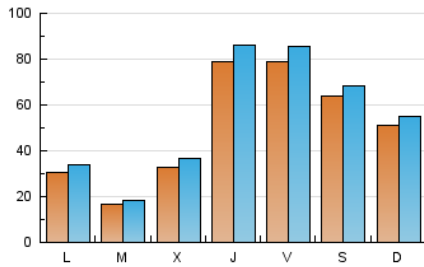

1. Cifras totales y promedios (Nacional e Internacional)

MES - AÑO	NAVEGADORES UNICOS	VISITAS	PAGINAS
Octubre - 2022	131.862	169.165	227.032
PROMEDIO DIARIO	5.025	5.457	7.324
PROMEDIO LUNES-VIERNES	4.673	5.120	6.782
PROMEDIO SABADO-DOMINGO	5.764	6.165	8.460
PAGINAS / VISITAS	1,34		
DURACION MEDIA VISITAS	0:01:19		
DURACION MEDIA PAGINAS	0:03:52		

2. Secciones (Nacional e Internacional)

	PAGINAS	%
HOME	8.103	3.57 %
RESTO	218.929	96.43 %

3. Por día del mes (Nacional e Internacional)

Día	N. únicos	Visitas	Páginas	Día	N. únicos	Visitas	Páginas	Día	N. únicos	Visitas	Páginas
1	2.143	2.379	3.277	11	1.558	1.728	2.419	21	3.383	3.790	5.339
2	1.749	1.962	2.589	12	1.571	1.725	2.409	22	1.988	2.200	3.147
3	1.688	1.833	2.553	13	5.989	6.408	7.869	23	1.493	1.614	2.191
4	1.694	1.907	2.665	14	15.120	15.923	18.509	24	1.769	1.996	2.727
5	3.721	4.113	5.544	15	4.374	4.702	5.689	25	1.668	1.851	2.560
6	5.827	6.525	8.332	16	1.490	1.656	2.166	26	5.482	6.171	8.808
7	3.140	3.506	4.611	17	1.694	1.891	2.515	27	15.110	16.095	20.537
8	2.146	2.378	3.210	18	1.660	1.871	2.598	28	9.921	10.977	15.765
9	1.447	1.586	2.077	19	2.237	2.553	3.618	29	21.301	22.622	31.991
10	1.473	1.632	2.171	20	4.696	5.322	7.331	30	19.510	20.554	28.267
								31	8.737	9.695	13.548

4. Gráficas (Nacional e Internacional)

4.1 Por día de la semana (promedio)

N. únicos / Visitas (x 100)

Páginas (x 100)

4.2 Por franja horaria (promedio)

Visitas (x 1000)

Páginas (x 1000)

4.3 Por meses