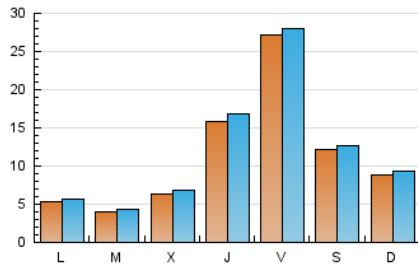

1. Cifras totales y promedios (Nacional)

MES - AÑO	NAVEGADORES UNICOS	VISITAS	PAGINAS
Octubre - 2022	31.505	36.288	44.111
PROMEDIO DIARIO	1.112	1.171	1.423
PROMEDIO LUNES-VIERNES	1.141	1.201	1.445
PROMEDIO SABADO-DOMINGO	1.051	1.106	1.376
PAGINAS / VISITAS	1,22		
DURACION MEDIA VISITAS	0:00:47		
DURACION MEDIA PAGINAS	0:03:39		

2. Secciones (Nacional)

	PAGINAS	%
HOME	1.102	2.50 %
RESTO	43.009	97.50 %

3. Por día del mes (Nacional)

Día	N. únicos	Visitas	Páginas	Día	N. únicos	Visitas	Páginas	Día	N. únicos	Visitas	Páginas
1	383	411	553	11	377	405	528	21	555	624	841
2	331	361	455	12	344	364	446	22	430	451	558
3	348	367	499	13	1.676	1.739	2.004	23	392	412	601
4	354	373	473	14	8.521	8.635	9.362	24	432	470	573
5	573	600	758	15	1.832	1.899	2.174	25	411	454	610
6	870	957	1.205	16	443	483	568	26	1.132	1.235	1.687
7	511	556	660	17	427	456	537	27	2.977	3.136	3.802
8	380	426	587	18	449	482	610	28	1.264	1.401	1.881
9	292	307	363	19	487	529	683	29	3.040	3.184	3.962
10	385	417	562	20	813	895	1.208	30	2.987	3.129	3.936
								31	1.057	1.130	1.425

4. Gráficas (Nacional)

4.1 Por día de la semana (promedio)

N. únicos / Visitas (x 100)

Páginas (x 100)

4.2 Por franja horaria (promedio)

Visitas_ (x 1000)

Páginas (x 1000)

4.3 Por meses