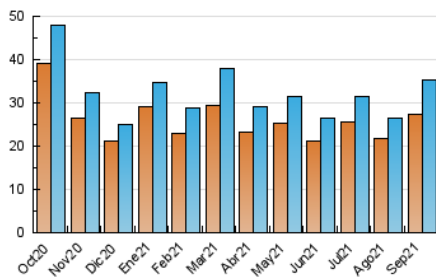

### 3. Por día del mes (Nacional e Internacional)

Día	N. únicos	Visitas	Páginas	Día	N. únicos	Visitas	Páginas	Día	N. únicos	Visitas	Páginas
1	1.144	1.223	1.773	11	819	872	1.255	21	1.133	1.219	1.882
2	1.180	1.268	1.768	12	839	907	1.276	22	1.015	1.111	1.761
3	1.104	1.181	1.811	13	920	970	1.335	23	1.024	1.124	1.683
4	745	798	1.106	14	1.124	1.201	1.872	24	1.052	1.156	1.814
5	679	714	969	15	996	1.089	1.829	25	912	984	1.428
6	860	935	1.480	16	891	972	1.551	26	1.427	1.520	2.188
7	1.134	1.219	1.807	17	1.151	1.254	2.137	27	1.184	1.254	1.833
8	964	1.043	1.594	18	1.008	1.081	1.672	28	1.581	1.744	2.774
9	859	937	1.424	19	815	863	1.243	29	2.577	2.800	4.085
10	894	972	1.519	20	1.048	1.137	1.697	30	1.477	1.605	2.437

4. Gráficas (Nacional e Internacional)

4.1 Por día de la semana (promedio)

N. únicos / Visitas (x 100)

Páginas (x 100)

4.2 Por franja horaria (promedio)

Visitas\_ (x 1000)

Páginas (x 1000)

4.3 Por meses

N. únicos / Visitas (x 1000)

Páginas (x 1000)