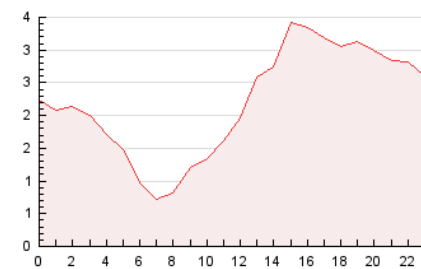

### 3. Por día del mes (Nacional e Internacional)

Día	N. únicos	Visitas	Páginas	Día	N. únicos	Visitas	Páginas	Día	N. únicos	Visitas	Páginas
1	1.144	1.223	1.773	11	819	872	1.255	21	1.133	1.219	1.882
2	1.180	1.268	1.768	12	839	907	1.276	22	1.015	1.111	1.761
3	1.104	1.181	1.811	13	920	970	1.335	23	1.024	1.124	1.683
4	745	798	1.106	14	1.124	1.201	1.872	24	1.052	1.156	1.814
5	679	714	969	15	996	1.089	1.829	25	912	984	1.428
6	860	935	1.480	16	891	972	1.551	26	1.427	1.520	2.188
7	1.134	1.219	1.807	17	1.151	1.254	2.137	27	1.184	1.254	1.833
8	964	1.043	1.594	18	1.008	1.081	1.672	28	1.581	1.744	2.774
9	859	937	1.424	19	815	863	1.243	29	2.577	2.800	4.085
10	894	972	1.519	20	1.048	1.137	1.697	30	1.477	1.605	2.437

4. Gráficas (Nacional e Internacional)

4.1 Por día de la semana (promedio)

N. únicos / Visitas (x 100)

Páginas (x 100)

4.2 Por franja horaria (promedio)

Visitas\_ (x 1000)

Páginas (x 1000)

4.3 Por meses