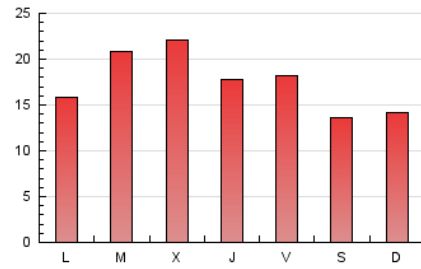

### 3. Por día del mes (Nacional e Internacional)

Día	N. únicos	Visitas	Páginas	Día	N. únicos	Visitas	Páginas	Día	N. únicos	Visitas	Páginas
1	1.144	1.223	1.773	11	819	872	1.255	21	1.133	1.219	1.882
2	1.180	1.268	1.768	12	839	907	1.276	22	1.015	1.111	1.761
3	1.104	1.181	1.811	13	920	970	1.335	23	1.024	1.124	1.683
4	745	798	1.106	14	1.124	1.201	1.872	24	1.052	1.156	1.814
5	679	714	969	15	996	1.089	1.829	25	912	984	1.428
6	860	935	1.480	16	891	972	1.551	26	1.427	1.520	2.188
7	1.134	1.219	1.807	17	1.151	1.254	2.137	27	1.184	1.254	1.833
8	964	1.043	1.594	18	1.008	1.081	1.672	28	1.581	1.744	2.774
9	859	937	1.424	19	815	863	1.243	29	2.577	2.800	4.085
10	894	972	1.519	20	1.048	1.137	1.697	30	1.477	1.605	2.437

4. Gráficas (Nacional e Internacional)

4.1 Por día de la semana (promedio)

N. únicos / Visitas (x 100)

Páginas (x 100)

4.2 Por franja horaria (promedio)

Visitas\_ (x 1000)

Páginas (x 1000)

4.3 Por meses