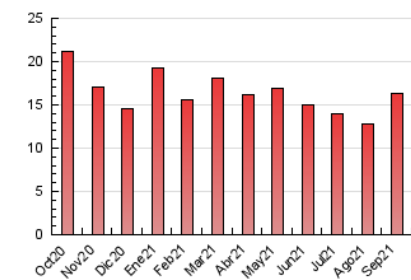

#### 3. Por día del mes (Nacional)

Día	N. únicos	Visitas	Páginas	Día	N. únicos	Visitas	Páginas	Día	N. únicos	Visitas	Páginas
1	387	410	642	11	235	246	391	21	330	348	543
2	480	504	690	12	284	304	386	22	332	355	592
3	356	380	566	13	327	345	435	23	339	374	588
4	251	265	340	14	361	378	594	24	328	367	595
5	252	263	330	15	318	346	619	25	270	286	398
6	302	330	592	16	318	343	512	26	299	318	403
7	468	513	777	17	305	331	623	27	352	369	497
8	357	388	623	18	235	255	359	28	380	414	650
9	301	330	564	19	251	260	327	29	611	654	918
10	302	335	547	20	327	353	527	30	397	421	705

##### 4.1 Por día de la semana (promedio)

N. únicos / Visitas (x 100)

Páginas (x 100)

##### 4.2 Por franja horaria (promedio)

Visitas\_\_ (x 1000)

Páginas (x 1000)

##### 4.3 Por meses

N. únicos / Visitas (x 1000)

Páginas (x 1000)