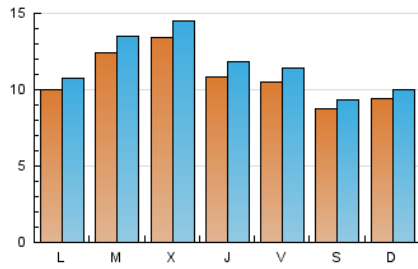

4. Gráficas (Nacional e Internacional)

4.1 Por día de la semana (promedio)

N. únicos / Visitas (x 100)