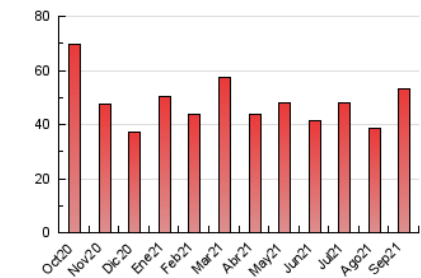

Páginas (x 1000)