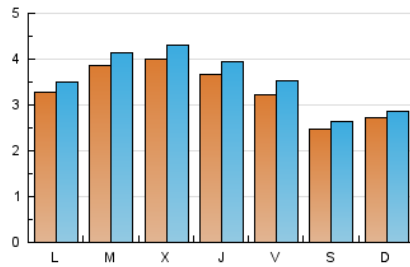

4. Gráficas (Nacional)

4.1 Por día de la semana (promedio)

N. únicos / Visitas (x 100)