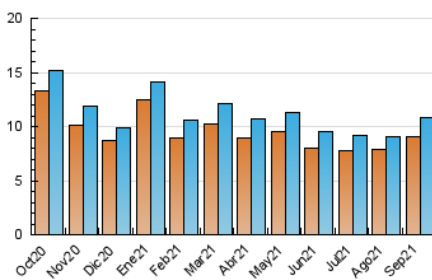

#### 3. Por día del mes (Nacional)

Día	N. únicos	Visitas	Páginas	Día	N. únicos	Visitas	Páginas	Día	N. únicos	Visitas	Páginas
1	387	410	642	11	235	246	391	21	330	348	543
2	480	504	690	12	284	304	386	22	332	355	592
3	356	380	566	13	327	345	435	23	339	374	588
4	251	265	340	14	361	378	594	24	328	367	595
5	252	263	330	15	318	346	619	25	270	286	398
6	302	330	592	16	318	343	512	26	299	318	403
7	468	513	777	17	305	331	623	27	352	369	497
8	357	388	623	18	235	255	359	28	380	414	650
9	301	330	564	19	251	260	327	29	611	654	918
10	302	335	547	20	327	353	527	30	397	421	705

##### 4.1 Por día de la semana (promedio)

N. únicos / Visitas (x 100)

Páginas (x 100)

##### 4.2 Por franja horaria (promedio)

Visitas\_\_ (x 1000)

Páginas (x 1000)

##### 4.3 Por meses

N. únicos / Visitas (x 1000)

Páginas (x 1000)