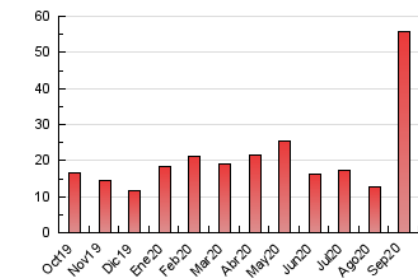

#### 3. Por día del mes (Nacional)

Día	N. únicos	Visitas	Páginas	Día	N. únicos	Visitas	Páginas	Día	N. únicos	Visitas	Páginas
1	427	437	593	11	323	343	516	21	439	480	628
2	314	332	549	12	198	205	278	22	591	625	956
3	298	310	461	13	247	254	326	23	476	513	765
4	286	310	455	14	346	375	575	24	421	454	648
5	227	237	352	15	553	583	906	25	387	402	591
6	272	282	359	16	17.238	17.398	21.216	26	360	378	511
7	303	337	490	17	5.938	6.172	7.457	27	304	315	430
8	422	447	674	18	10.161	10.323	11.603	28	394	430	560
9	317	335	520	19	698	740	966	29	458	497	729
10	397	427	600	20	487	523	640	30	358	384	548

##### 4.1 Por día de la semana (promedio)

N. únicos / Visitas (x 100)

Páginas (x 100)

##### 4.2 Por franja horaria (promedio)

Visitas (x 1000)

Páginas (x 1000)

##### 4.3 Por meses

N. únicos / Visitas (x 1000)

Páginas (x 1000)