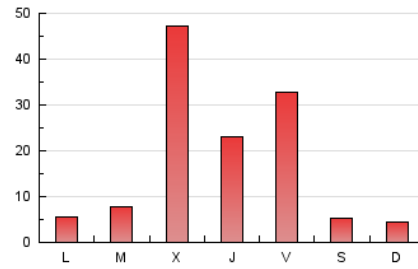

Páginas (x 100)