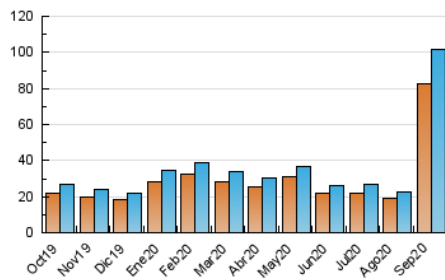

### 3. Por día del mes (Nacional e Internacional)

Día	N. únicos	Visitas	Páginas	Día	N. únicos	Visitas	Páginas	Día	N. únicos	Visitas	Páginas
1	970	1.011	1.446	11	1.167	1.254	1.998	21	1.634	1.788	2.525
2	777	827	1.247	12	679	723	1.072	22	1.939	2.094	3.358
3	683	715	1.023	13	605	624	886	23	1.950	2.100	3.174
4	697	741	1.142	14	844	906	1.421	24	1.582	1.711	2.503
5	545	568	820	15	2.388	2.556	4.115	25	1.304	1.391	2.029
6	619	644	882	16	30.561	31.690	41.898	26	1.037	1.096	1.544
7	699	755	1.075	17	16.014	17.162	22.651	27	960	1.013	1.407
8	1.021	1.093	1.813	18	16.310	16.936	20.267	28	1.225	1.319	1.912
9	980	1.042	1.689	19	3.259	3.547	4.776	29	1.320	1.429	2.011
10	1.123	1.209	1.942	20	1.956	2.099	2.818	30	1.190	1.261	1.889

4. Gráficas (Nacional e Internacional)

4.1 Por día de la semana (promedio)

N. únicos / Visitas (x 100)

Páginas (x 100)

4.2 Por franja horaria (promedio)

Visitas (x 1000)

Páginas (x 1000)

4.3 Por meses

N. únicos / Visitas (x 1000)

Páginas (x 1000)