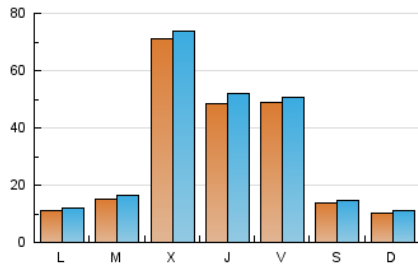

4. Gráficas (Nacional e Internacional)

4.1 Por día de la semana (promedio)

N. únicos / Visitas (x 100)