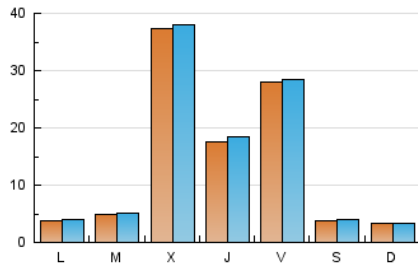

4. Gráficas (Nacional)

4.1 Por día de la semana (promedio)

N. únicos / Visitas (x 100)