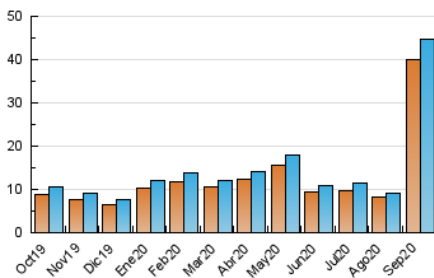

#### 3. Por día del mes (Nacional)

Día	N. únicos	Visitas	Páginas	Día	N. únicos	Visitas	Páginas	Día	N. únicos	Visitas	Páginas
1	427	437	593	11	323	343	516	21	439	480	628
2	314	332	549	12	198	205	278	22	591	625	956
3	298	310	461	13	247	254	326	23	476	513	765
4	286	310	455	14	346	375	575	24	421	454	648
5	227	237	352	15	553	583	906	25	387	402	591
6	272	282	359	16	17.238	17.398	21.216	26	360	378	511
7	303	337	490	17	5.938	6.172	7.457	27	304	315	430
8	422	447	674	18	10.161	10.323	11.603	28	394	430	560
9	317	335	520	19	698	740	966	29	458	497	729
10	397	427	600	20	487	523	640	30	358	384	548

##### 4.1 Por día de la semana (promedio)

N. únicos / Visitas (x 100)

Páginas (x 100)

##### 4.2 Por franja horaria (promedio)

Visitas (x 1000)

Páginas (x 1000)

##### 4.3 Por meses

N. únicos / Visitas (x 1000)

Páginas (x 1000)