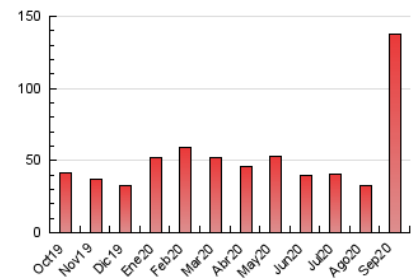

### 3. Por día del mes (Nacional e Internacional)

Día	N. únicos	Visitas	Páginas	Día	N. únicos	Visitas	Páginas	Día	N. únicos	Visitas	Páginas
1	970	1.011	1.446	11	1.167	1.254	1.998	21	1.634	1.788	2.525
2	777	827	1.247	12	679	723	1.072	22	1.939	2.094	3.358
3	683	715	1.023	13	605	624	886	23	1.950	2.100	3.174
4	697	741	1.142	14	844	906	1.421	24	1.582	1.711	2.503
5	545	568	820	15	2.388	2.556	4.115	25	1.304	1.391	2.029
6	619	644	882	16	30.561	31.690	41.898	26	1.037	1.096	1.544
7	699	755	1.075	17	16.014	17.162	22.651	27	960	1.013	1.407
8	1.021	1.093	1.813	18	16.310	16.936	20.267	28	1.225	1.319	1.912
9	980	1.042	1.689	19	3.259	3.547	4.776	29	1.320	1.429	2.011
10	1.123	1.209	1.942	20	1.956	2.099	2.818	30	1.190	1.261	1.889

4. Gráficas (Nacional e Internacional)

4.1 Por día de la semana (promedio)

N. únicos / Visitas (x 100)

Páginas (x 100)

4.2 Por franja horaria (promedio)

Visitas (x 1000)

Páginas (x 1000)

4.3 Por meses

N. únicos / Visitas (x 1000)

Páginas (x 1000)