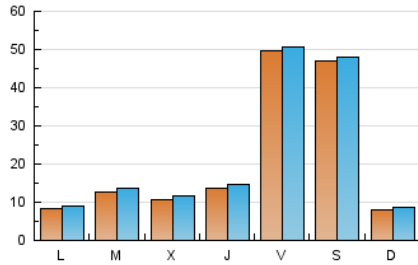

4. Gráficas (Nacional e Internacional)

4.1 Por día de la semana (promedio)

N. únicos / Visitas (x 100)