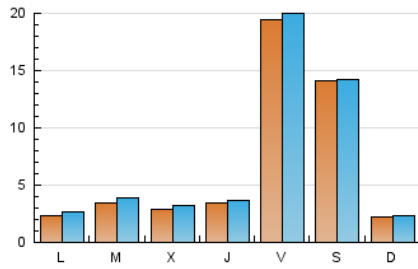

4. Gráficas (Nacional)

4.1 Por día de la semana (promedio)

N. únicos / Visitas (x 100)