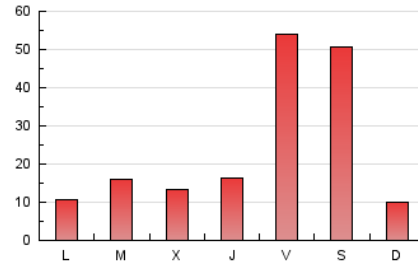

Páginas (x 100)