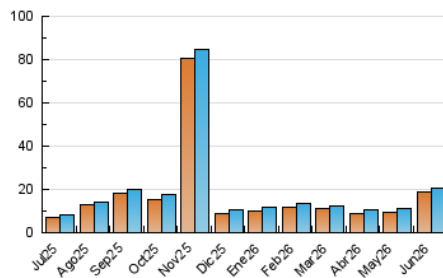

##### 4.1 Por día de la semana (promedio)

N. únicos / Visitas (x 100)

Páginas (x 100)

##### 4.2 Por franja horaria (promedio)

Visitas\_ (x 1000)

Páginas (x 1000)

##### 4.3 Por meses

N. únicos / Visitas (x 1000)

Páginas (x 1000)

## 5. Observaciones

Este Medio Electrónico de Comunicación ha sido medido por la herramienta Google Analytics de Google (GA4).