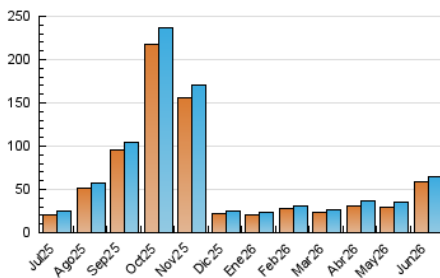

### 3. Por día del mes (Nacional e Internacional)

Día	N. únicos	Visitas	Páginas	Día	N. únicos	Visitas	Páginas	Día	N. únicos	Visitas	Páginas
<b>1</b>	673	755	953	<b>11</b>	2.748	2.881	3.122	<b>21</b>	1.227	1.278	1.446
<b>2</b>	1.110	1.238	1.511	<b>12</b>	3.105	3.233	3.562	<b>22</b>	997	1.050	1.159
<b>3</b>	917	984	1.162	<b>13</b>	1.459	1.540	1.709	<b>23</b>	1.107	1.184	1.325
<b>4</b>	814	889	1.075	<b>14</b>	1.068	1.123	1.292	<b>24</b>	907	956	1.090
<b>5</b>	771	852	1.087	<b>15</b>	1.079	1.132	1.286	<b>25</b>	885	933	1.034
<b>6</b>	543	590	699	<b>16</b>	1.283	1.354	1.584	<b>26</b>	1.638	1.741	1.939
<b>7</b>	461	498	596	<b>17</b>	1.199	1.266	1.427	<b>27</b>	847	887	1.025
<b>8</b>	769	845	1.018	<b>18</b>	1.048	1.115	1.269	<b>28</b>	507	536	615
<b>9</b>	1.865	1.974	2.238	<b>19</b>	14.325	14.464	14.952	<b>29</b>	640	717	896
<b>10</b>	1.301	1.398	1.592	<b>20</b>	15.933	16.172	16.866	<b>30</b>	982	1.090	1.322

##### 4.1 Por día de la semana (promedio)

N. únicos / Visitas (x 100)

Páginas (x 100)

##### 4.2 Por franja horaria (promedio)

Visitas\_ (x 1000)

Páginas (x 1000)

##### 4.3 Por meses

N. únicos / Visitas (x 1000)

Páginas (x 1000)