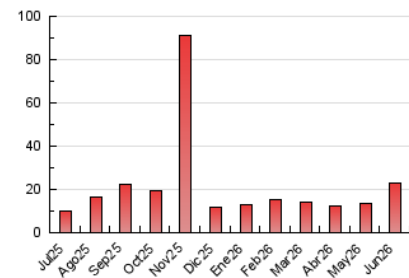

#### 3. Por día del mes (Nacional)

Día	N. únicos	Visitas	Páginas	Día	N. únicos	Visitas	Páginas	Día	N. únicos	Visitas	Páginas
1	214	240	341	11	472	502	580	21	232	249	286
2	533	581	664	12	447	469	533	22	198	219	269
3	439	465	529	13	204	217	248	23	195	226	267
4	308	342	419	14	215	236	311	24	212	232	279
5	264	291	358	15	220	239	291	25	300	327	403
6	219	230	267	16	265	293	343	26	601	661	772
7	193	205	243	17	240	272	323	27	293	308	390
8	222	246	263	18	282	309	380	28	226	238	272
9	280	302	358	19	6.446	6.567	6.668	29	332	370	469
10	274	302	387	20	4.919	4.938	5.156	30	470	522	611

##### 4.1 Por día de la semana (promedio)

N. únicos / Visitas (x 100)

Páginas (x 100)

##### 4.2 Por franja horaria (promedio)

Visitas\_ (x 1000)

Páginas (x 1000)

##### 4.3 Por meses

N. únicos / Visitas (x 1000)

Páginas (x 1000)