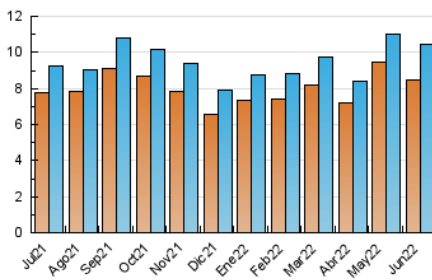

4.3 Por meses

N. únicos / Visitas (x 1000)