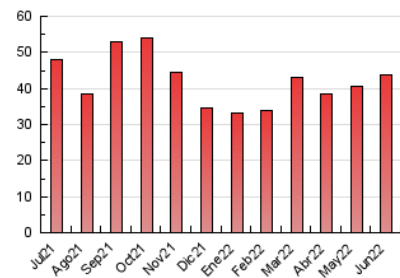

Páginas (x 1000)