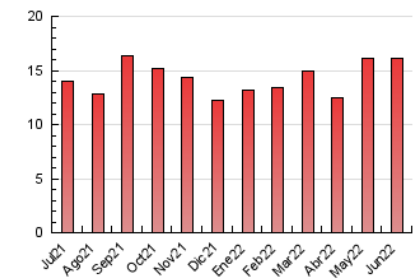

Páginas (x 1000)