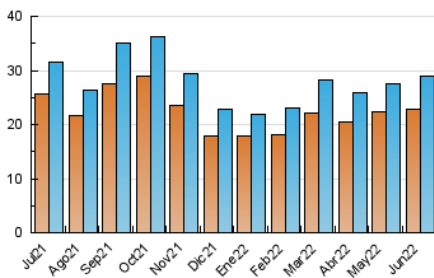

4.3 Por meses

N. únicos / Visitas (x 1000)