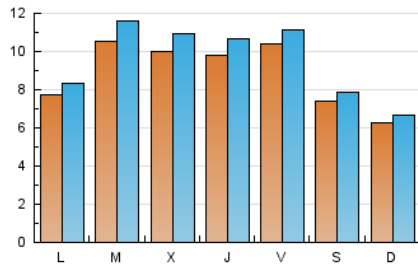

1. Cifras totales y promedios (Nacional e Internacional)

| MES - AÑO | NAVEGADORES UNICOS | VISITAS | PAGINAS |
|--------------------------------|--------------------|------------|--------------|
| Junio - 2022 | 22.889 | 29.049 | 43.788 |
| PROMEDIO DIARIO | 895 | 968 | 1.460 |
| PROMEDIO LUNES-VIERNES | 972 | 1.057 | 1.613 |
| PROMEDIO SABADO-DOMINGO | 684 | 725 | 1.039 |
| PAGINAS / VISITAS | 1,51 | | |
| DURACION MEDIA VISITAS | 0:01:16 | | |
| DURACION MEDIA PAGINAS | 0:02:29 | | |

2. Secciones (Nacional e Internacional)

| | PAGINAS | % |
|--------------|---------|---------|
| HOME | 3.540 | 8.08 % |
| RESTO | 40.248 | 91.92 % |

3. Por día del mes (Nacional e Internacional)

| Día | N. únicos | Visitas | Páginas | Día | N. únicos | Visitas | Páginas | Día | N. únicos | Visitas | Páginas |
|-----|-----------|---------|---------|-----|-----------|---------|---------|-----|-----------|---------|---------|
| 1 | 891 | 966 | 1.591 | 11 | 716 | 757 | 1.060 | 21 | 1.436 | 1.609 | 2.615 |
| 2 | 891 | 968 | 1.425 | 12 | 608 | 643 | 903 | 22 | 1.428 | 1.593 | 2.566 |
| 3 | 1.053 | 1.120 | 1.970 | 13 | 740 | 792 | 1.174 | 23 | 1.228 | 1.322 | 1.996 |
| 4 | 936 | 989 | 1.390 | 14 | 834 | 909 | 1.476 | 24 | 1.141 | 1.224 | 1.809 |
| 5 | 695 | 734 | 994 | 15 | 793 | 869 | 1.356 | 25 | 736 | 770 | 1.136 |
| 6 | 829 | 885 | 1.255 | 16 | 854 | 920 | 1.389 | 26 | 622 | 647 | 919 |
| 7 | 988 | 1.093 | 1.771 | 17 | 748 | 801 | 1.203 | 27 | 732 | 792 | 1.145 |
| 8 | 981 | 1.046 | 1.577 | 18 | 577 | 623 | 1.013 | 28 | 946 | 1.021 | 1.466 |
| 9 | 1.038 | 1.130 | 1.661 | 19 | 583 | 640 | 897 | 29 | 919 | 999 | 1.462 |
| 10 | 1.215 | 1.320 | 1.818 | 20 | 801 | 872 | 1.273 | 30 | 896 | 995 | 1.478 |

4. Gráficas (Nacional e Internacional)

4.1 Por día de la semana (promedio)

N. únicos / Visitas (x 100)

Páginas (x 100)

4.2 Por franja horaria (promedio)

Visitas (x 1000)

Páginas (x 1000)

4.3 Por meses