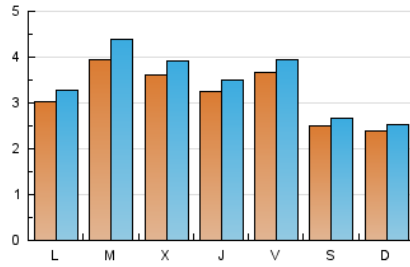

1. Cifras totales y promedios (Nacional)

| MES - AÑO | NAVEGADORES UNICOS | VISITAS | PAGINAS |
|--------------------------------|--------------------|------------|------------|
| Junio - 2022 | 8.449 | 10.435 | 16.110 |
| PROMEDIO DIARIO | 321 | 348 | 537 |
| PROMEDIO LUNES-VIERNES | 349 | 380 | 599 |
| PROMEDIO SABADO-DOMINGO | 245 | 260 | 366 |
| PAGINAS / VISITAS | 1,54 | | |
| DURACION MEDIA VISITAS | 0:01:23 | | |
| DURACION MEDIA PAGINAS | 0:02:33 | | |

2. Secciones (Nacional)

| | PAGINAS | % |
|--------------|---------|---------|
| HOME | 1.373 | 8.52 % |
| RESTO | 14.737 | 91.48 % |

3. Por día del mes (Nacional)

| Día | N. únicos | Visitas | Páginas | Día | N. únicos | Visitas | Páginas | Día | N. únicos | Visitas | Páginas |
|-----|-----------|---------|---------|-----|-----------|---------|---------|-----|-----------|---------|---------|
| 1 | 311 | 334 | 617 | 11 | 260 | 281 | 370 | 21 | 552 | 632 | 1.189 |
| 2 | 315 | 336 | 521 | 12 | 247 | 261 | 362 | 22 | 482 | 524 | 831 |
| 3 | 268 | 290 | 501 | 13 | 291 | 317 | 517 | 23 | 340 | 353 | 504 |
| 4 | 238 | 252 | 384 | 14 | 338 | 381 | 669 | 24 | 469 | 494 | 712 |
| 5 | 227 | 247 | 309 | 15 | 315 | 357 | 569 | 25 | 285 | 293 | 396 |
| 6 | 303 | 326 | 450 | 16 | 328 | 355 | 559 | 26 | 242 | 245 | 311 |
| 7 | 348 | 394 | 679 | 17 | 272 | 304 | 515 | 27 | 283 | 299 | 416 |
| 8 | 359 | 383 | 628 | 18 | 222 | 244 | 417 | 28 | 336 | 351 | 480 |
| 9 | 352 | 386 | 612 | 19 | 237 | 259 | 380 | 29 | 335 | 363 | 493 |
| 10 | 455 | 492 | 723 | 20 | 338 | 365 | 546 | 30 | 294 | 317 | 450 |

4. Gráficas (Nacional)

4.1 Por día de la semana (promedio)

N. únicos / Visitas (x 100)

Páginas (x 100)

4.2 Por franja horaria (promedio)

Visitas__ (x 1000)

Páginas (x 1000)

4.3 Por meses