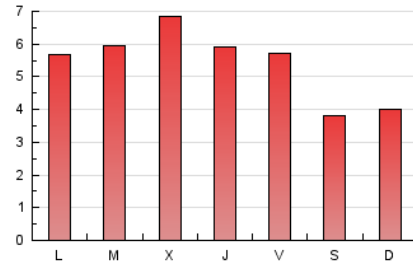

1. Cifras totales y promedios (Nacional)

MES - AÑO	NAVEGADORES UNICOS	VISITAS	PAGINAS
Junio - 2020	9.306	10.979	16.301
PROMEDIO DIARIO	343	366	543
PROMEDIO LUNES-VIERNES	366	393	599
PROMEDIO SABADO-DOMINGO	277	291	391
PAGINAS / VISITAS	1,48		
DURACION MEDIA VISITAS	0:01:16		
DURACION MEDIA PAGINAS	0:02:37		

2. Secciones (Nacional)

	PAGINAS	%
HOME	934	5.73 %
RESTO	15.367	94.27 %

3. Por día del mes (Nacional)

Día	N. únicos	Visitas	Páginas	Día	N. únicos	Visitas	Páginas	Día	N. únicos	Visitas	Páginas
1	409	439	639	11	438	469	674	21	259	270	338
2	383	406	606	12	408	450	789	22	315	342	458
3	493	532	802	13	323	333	437	23	262	288	540
4	420	455	706	14	281	305	421	24	288	298	469
5	366	388	585	15	365	395	587	25	284	304	501
6	293	309	429	16	409	435	651	26	279	305	424
7	337	347	489	17	410	444	704	27	219	232	323
8	399	437	643	18	326	339	481	28	262	273	346
9	411	434	664	19	279	299	487	29	327	354	502
10	468	501	758	20	240	257	341	30	323	339	507

4. Gráficas (Nacional)

4.1 Por día de la semana (promedio)

N. únicos / Visitas (x 100)

Páginas (x 100)

4.2 Por franja horaria (promedio)

Visitas (x 1000)

Páginas (x 1000)

4.3 Por meses