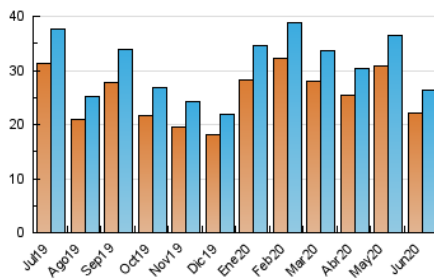

4.3 Por meses

N. únicos / Visitas (x 1000)