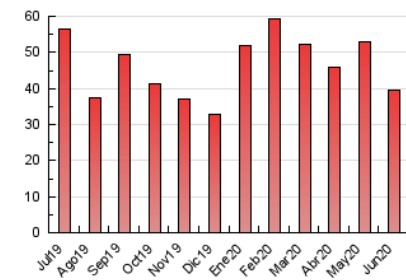

Páginas (x 1000)