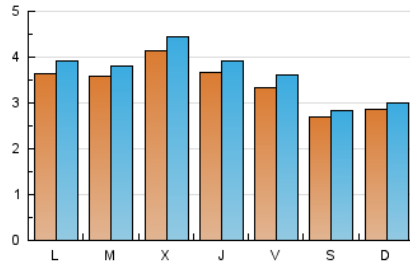

1. Cifras totales y promedios (Nacional)

MES - AÑO	NAVEGADORES UNICOS	VISITAS	PAGINAS
Junio - 2020	9.306	10.979	16.301
PROMEDIO DIARIO	343	366	543
PROMEDIO LUNES-VIERNES	366	393	599
PROMEDIO SABADO-DOMINGO	277	291	391
PAGINAS / VISITAS	1,48		
DURACION MEDIA VISITAS	0:01:16		
DURACION MEDIA PAGINAS	0:02:37		

2. Secciones (Nacional)

	PAGINAS	%
HOME	934	5.73 %
RESTO	15.367	94.27 %

3. Por día del mes (Nacional)

Día	N. únicos	Visitas	Páginas	Día	N. únicos	Visitas	Páginas	Día	N. únicos	Visitas	Páginas
1	409	439	639	11	438	469	674	21	259	270	338
2	383	406	606	12	408	450	789	22	315	342	458
3	493	532	802	13	323	333	437	23	262	288	540
4	420	455	706	14	281	305	421	24	288	298	469
5	366	388	585	15	365	395	587	25	284	304	501
6	293	309	429	16	409	435	651	26	279	305	424
7	337	347	489	17	410	444	704	27	219	232	323
8	399	437	643	18	326	339	481	28	262	273	346
9	411	434	664	19	279	299	487	29	327	354	502
10	468	501	758	20	240	257	341	30	323	339	507

4. Gráficas (Nacional)

4.1 Por día de la semana (promedio)

N. únicos / Visitas (x 100)

Páginas (x 100)

4.2 Por franja horaria (promedio)

Visitas (x 1000)

Páginas (x 1000)

4.3 Por meses