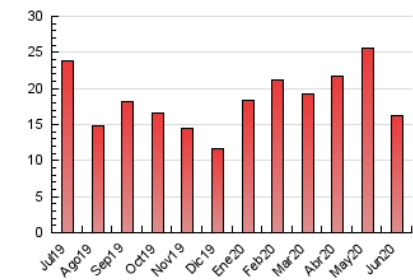

Páginas (x 1000)