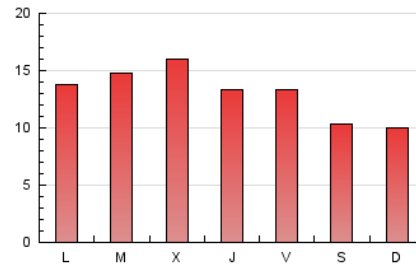

1. Cifras totales y promedios (Nacional e Internacional)

MES - AÑO	NAVEGADORES UNICOS	VISITAS	PAGINAS
Junio - 2020	22.074	26.413	39.544
PROMEDIO DIARIO	828	880	1.318
PROMEDIO LUNES-VIERNES	883	942	1.426
PROMEDIO SABADO-DOMINGO	676	712	1.021
PAGINAS / VISITAS	1,50		
DURACION MEDIA VISITAS	0:01:13		
DURACION MEDIA PAGINAS	0:02:28		

2. Secciones (Nacional e Internacional)

	PAGINAS	%
HOME	2.359	5.97 %
RESTO	37.185	94.03 %

3. Por día del mes (Nacional e Internacional)

Día	N. únicos	Visitas	Páginas	Día	N. únicos	Visitas	Páginas	Día	N. únicos	Visitas	Páginas
1	931	990	1.411	11	959	1.019	1.444	21	584	606	912
2	959	1.015	1.537	12	936	1.013	1.674	22	703	756	1.043
3	1.111	1.196	1.781	13	829	881	1.232	23	666	716	1.188
4	959	1.025	1.584	14	729	781	1.146	24	746	778	1.215
5	925	978	1.553	15	921	988	1.501	25	664	701	1.117
6	740	786	1.141	16	962	1.045	1.595	26	659	700	1.007
7	725	756	1.068	17	967	1.035	1.609	27	625	651	955
8	990	1.064	1.630	18	789	828	1.186	28	609	637	891
9	1.068	1.124	1.679	19	694	730	1.116	29	868	928	1.329
10	1.129	1.211	1.773	20	564	599	823	30	828	876	1.404

4. Gráficas (Nacional e Internacional)

4.1 Por día de la semana (promedio)

N. únicos / Visitas (x 100)

Páginas (x 100)

4.2 Por franja horaria (promedio)

Visitas (x 1000)

Páginas (x 1000)

4.3 Por meses