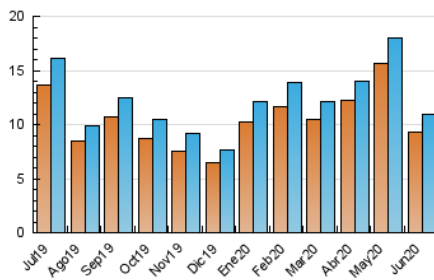

4.3 Por meses

N. únicos / Visitas (x 1000)