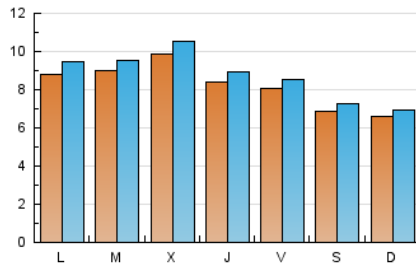

1. Cifras totales y promedios (Nacional e Internacional)

MES - AÑO	NAVEGADORES UNICOS	VISITAS	PAGINAS
Junio - 2020	22.074	26.413	39.544
PROMEDIO DIARIO	828	880	1.318
PROMEDIO LUNES-VIERNES	883	942	1.426
PROMEDIO SABADO-DOMINGO	676	712	1.021
PAGINAS / VISITAS	1,50		
DURACION MEDIA VISITAS	0:01:13		
DURACION MEDIA PAGINAS	0:02:28		

2. Secciones (Nacional e Internacional)

	PAGINAS	%
HOME	2.359	5.97 %
RESTO	37.185	94.03 %

3. Por día del mes (Nacional e Internacional)

Día	N. únicos	Visitas	Páginas	Día	N. únicos	Visitas	Páginas	Día	N. únicos	Visitas	Páginas
1	931	990	1.411	11	959	1.019	1.444	21	584	606	912
2	959	1.015	1.537	12	936	1.013	1.674	22	703	756	1.043
3	1.111	1.196	1.781	13	829	881	1.232	23	666	716	1.188
4	959	1.025	1.584	14	729	781	1.146	24	746	778	1.215
5	925	978	1.553	15	921	988	1.501	25	664	701	1.117
6	740	786	1.141	16	962	1.045	1.595	26	659	700	1.007
7	725	756	1.068	17	967	1.035	1.609	27	625	651	955
8	990	1.064	1.630	18	789	828	1.186	28	609	637	891
9	1.068	1.124	1.679	19	694	730	1.116	29	868	928	1.329
10	1.129	1.211	1.773	20	564	599	823	30	828	876	1.404

4. Gráficas (Nacional e Internacional)

4.1 Por día de la semana (promedio)

N. únicos / Visitas (x 100)

Páginas (x 100)

4.2 Por franja horaria (promedio)

Visitas (x 1000)

Páginas (x 1000)

4.3 Por meses