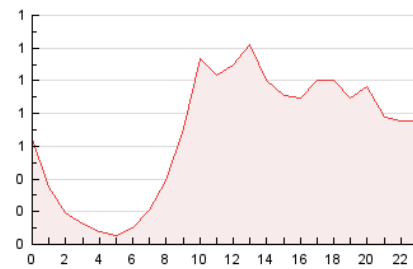

2. Secciones (Nacional)

	PAGINAS	%
HOME	934	5.73 %
RESTO	15.367	94.27 %

3. Por día del mes (Nacional)

Día	N. únicos	Visitas	Páginas	Día	N. únicos	Visitas	Páginas	Día	N. únicos	Visitas	Páginas
1	409	439	639	11	438	469	674	21	259	270	338
2	383	406	606	12	408	450	789	22	315	342	458
3	493	532	802	13	323	333	437	23	262	288	540
4	420	455	706	14	281	305	421	24	288	298	469
5	366	388	585	15	365	395	587	25	284	304	501
6	293	309	429	16	409	435	651	26	279	305	424
7	337	347	489	17	410	444	704	27	219	232	323
8	399	437	643	18	326	339	481	28	262	273	346
9	411	434	664	19	279	299	487	29	327	354	502
10	468	501	758	20	240	257	341	30	323	339	507

4. Gráficas (Nacional)

4.1 Por día de la semana (promedio)

N. únicos / Visitas (x 100)

Páginas (x 100)

4.2 Por franja horaria (promedio)

Visitas (x 1000)

Páginas (x 1000)

4.3 Por meses