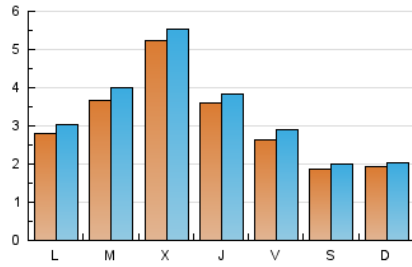

4. Gráficas (Nacional)

4.1 Por día de la semana (promedio)

N. únicos / Visitas (x 100)