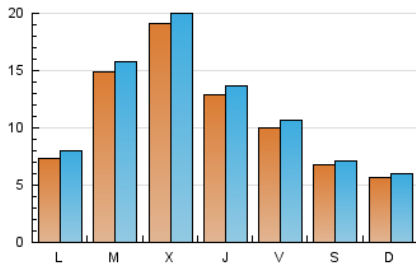

4. Gráficas (Nacional e Internacional)

4.1 Por día de la semana (promedio)

N. únicos / Visitas (x 100)