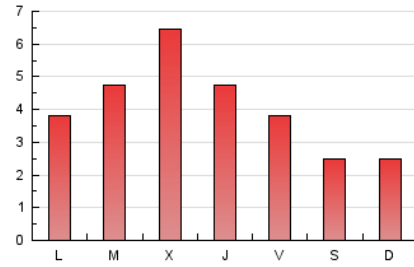

Páginas (x 100)