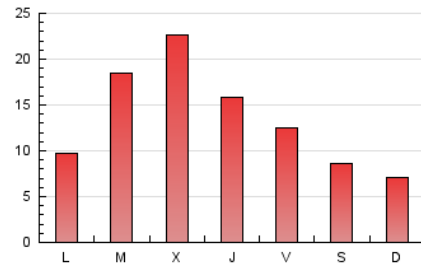

### 1. Cifras totales y promedios (Nacional e Internacional)

MES - AÑO	NAVEGADORES UNICOS	VISITAS	PAGINAS
Abril - 2026	30.808	36.582	41.872
<b>PROMEDIO DIARIO</b>	<b>1.126</b>	<b>1.195</b>	<b>1.396</b>
<b>PROMEDIO LUNES-VIERNES</b>	1.311	1.391	1.618
<b>PROMEDIO SABADO-DOMINGO</b>	620	655	785
<b>PAGINAS / VISITAS</b>	1,17		
<b>DURACION MEDIA VISITAS</b>	0:01:11		
<b>TIEMPO INTERACCIÓN MEDIO</b>	0:00:28		

### 3. Por día del mes (Nacional e Internacional)

Día	N. únicos	Visitas	Páginas	Día	N. únicos	Visitas	Páginas	Día	N. únicos	Visitas	Páginas
1	1.908	2.002	2.407	11	1.061	1.094	1.200	21	2.396	2.504	2.804
2	915	962	1.222	12	764	797	892	22	2.019	2.123	2.384
3	407	448	597	13	842	929	1.133	23	1.040	1.113	1.320
4	418	458	637	14	1.102	1.181	1.396	24	1.047	1.114	1.311
5	428	457	567	15	1.055	1.106	1.241	25	717	754	869
6	498	567	698	16	752	797	934	26	557	598	724
7	1.423	1.525	1.861	17	1.029	1.112	1.350	27	884	947	1.151
8	3.691	3.838	4.173	18	510	550	738	28	1.019	1.098	1.323
9	2.420	2.520	2.778	19	504	533	650	29	857	926	1.118
10	1.518	1.587	1.766	20	700	762	935	30	1.310	1.443	1.693

### 4. Gráficas (Nacional e Internacional)

#### 4.1 Por día de la semana (promedio)

N. únicos / Visitas (x 100)

Páginas (x 100)