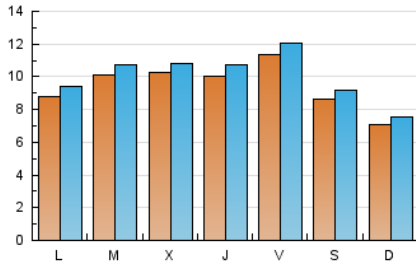

4. Gráficas (Nacional e Internacional)

4.1 Por día de la semana (promedio)

N. únicos / Visitas (x 100)