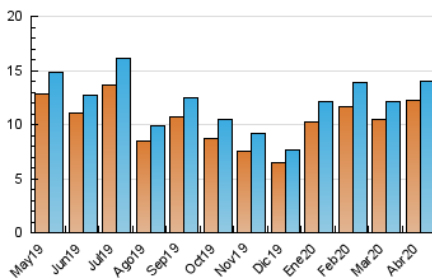

#### 3. Por día del mes (Nacional)

Día	N. únicos	Visitas	Páginas	Día	N. únicos	Visitas	Páginas	Día	N. únicos	Visitas	Páginas
1	448	479	750	11	279	302	466	21	495	528	811
2	302	317	473	12	336	350	471	22	474	487	849
3	329	352	606	13	382	405	726	23	455	479	778
4	266	276	449	14	445	474	738	24	562	593	955
5	272	291	482	15	400	424	711	25	486	514	702
6	349	371	555	16	632	679	1.114	26	356	375	516
7	402	418	636	17	677	741	1.255	27	486	517	669
8	446	469	780	18	534	572	786	28	479	510	796
9	412	446	625	19	357	382	525	29	757	797	1.140
10	393	406	530	20	469	497	716	30	566	601	1.013

4. Gráficas (Nacional)

4.1 Por día de la semana (promedio)

N. únicos / Visitas (x 100)

Páginas (x 100)

4.2 Por franja horaria (promedio)

Visitas (x 1000)

Páginas (x 1000)

4.3 Por meses

N. únicos / Visitas (x 1000)

Páginas (x 1000)