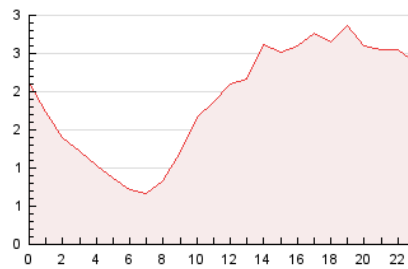

### 3. Por día del mes (Nacional e Internacional)

Día	N. únicos	Visitas	Páginas	Día	N. únicos	Visitas	Páginas	Día	N. únicos	Visitas	Páginas
1	958	1.021	1.529	11	571	614	884	21	1.024	1.093	1.736
2	652	689	1.035	12	679	710	1.015	22	1.021	1.065	1.758
3	669	721	1.125	13	871	936	1.571	23	977	1.044	1.603
4	648	673	1.028	14	1.042	1.108	1.709	24	1.720	1.814	2.657
5	578	613	924	15	910	973	1.549	25	1.205	1.264	1.740
6	738	794	1.155	16	1.417	1.525	2.332	26	822	863	1.203
7	962	1.018	1.606	17	1.298	1.416	2.221	27	1.006	1.073	1.496
8	1.006	1.067	1.648	18	1.042	1.123	1.656	28	1.030	1.090	1.601
9	894	962	1.356	19	764	817	1.230	29	1.222	1.276	1.850
10	843	878	1.255	20	905	957	1.389	30	1.090	1.155	1.860

#### 4. Gráficas (Nacional e Internacional)

##### 4.1 Por día de la semana (promedio)

N. únicos / Visitas (x 100)

Páginas (x 100)

##### 4.2 Por franja horaria (promedio)

Visitas (x 1000)

Páginas (x 1000)