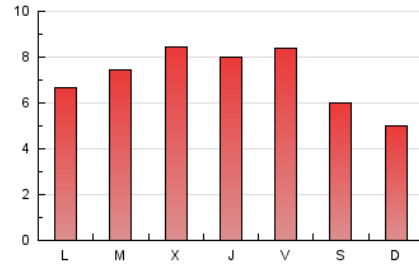

#### 3. Por día del mes (Nacional)

Día	N. únicos	Visitas	Páginas	Día	N. únicos	Visitas	Páginas	Día	N. únicos	Visitas	Páginas
1	448	479	750	11	279	302	466	21	495	528	811
2	302	317	473	12	336	350	471	22	474	487	849
3	329	352	606	13	382	405	726	23	455	479	778
4	266	276	449	14	445	474	738	24	562	593	955
5	272	291	482	15	400	424	711	25	486	514	702
6	349	371	555	16	632	679	1.114	26	356	375	516
7	402	418	636	17	677	741	1.255	27	486	517	669
8	446	469	780	18	534	572	786	28	479	510	796
9	412	446	625	19	357	382	525	29	757	797	1.140
10	393	406	530	20	469	497	716	30	566	601	1.013

4. Gráficas (Nacional)

4.1 Por día de la semana (promedio)

N. únicos / Visitas (x 100)

Páginas (x 100)

4.2 Por franja horaria (promedio)

Visitas (x 1000)

Páginas (x 1000)

4.3 Por meses