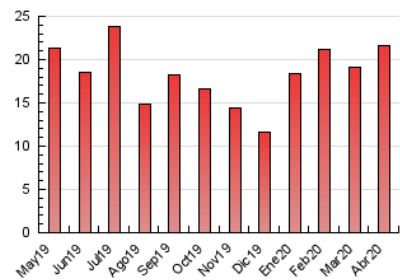

Páginas (x 1000)