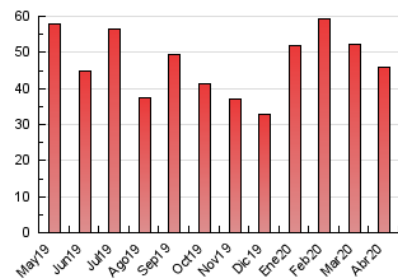

### 3. Por día del mes (Nacional e Internacional)

Día	N. únicos	Visitas	Páginas	Día	N. únicos	Visitas	Páginas	Día	N. únicos	Visitas	Páginas
1	958	1.021	1.529	11	571	614	884	21	1.024	1.093	1.736
2	652	689	1.035	12	679	710	1.015	22	1.021	1.065	1.758
3	669	721	1.125	13	871	936	1.571	23	977	1.044	1.603
4	648	673	1.028	14	1.042	1.108	1.709	24	1.720	1.814	2.657
5	578	613	924	15	910	973	1.549	25	1.205	1.264	1.740
6	738	794	1.155	16	1.417	1.525	2.332	26	822	863	1.203
7	962	1.018	1.606	17	1.298	1.416	2.221	27	1.006	1.073	1.496
8	1.006	1.067	1.648	18	1.042	1.123	1.656	28	1.030	1.090	1.601
9	894	962	1.356	19	764	817	1.230	29	1.222	1.276	1.850
10	843	878	1.255	20	905	957	1.389	30	1.090	1.155	1.860

##### 4.1 Por día de la semana (promedio)

N. únicos / Visitas (x 100)

Páginas (x 100)

##### 4.2 Por franja horaria (promedio)

Visitas (x 1000)

Páginas (x 1000)

##### 4.3 Por meses

N. únicos / Visitas (x 1000)

Páginas (x 1000)