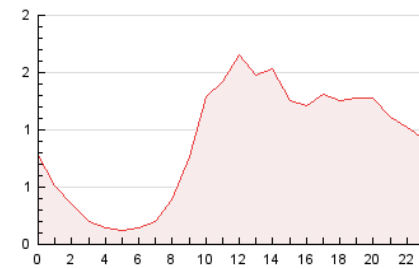

#### 3. Por día del mes (Nacional)

Día	N. únicos	Visitas	Páginas	Día	N. únicos	Visitas	Páginas	Día	N. únicos	Visitas	Páginas
1	448	479	750	11	279	302	466	21	495	528	811
2	302	317	473	12	336	350	471	22	474	487	849
3	329	352	606	13	382	405	726	23	455	479	778
4	266	276	449	14	445	474	738	24	562	593	955
5	272	291	482	15	400	424	711	25	486	514	702
6	349	371	555	16	632	679	1.114	26	356	375	516
7	402	418	636	17	677	741	1.255	27	486	517	669
8	446	469	780	18	534	572	786	28	479	510	796
9	412	446	625	19	357	382	525	29	757	797	1.140
10	393	406	530	20	469	497	716	30	566	601	1.013

4. Gráficas (Nacional)

4.1 Por día de la semana (promedio)

N. únicos / Visitas (x 100)

Páginas (x 100)

4.2 Por franja horaria (promedio)

Visitas (x 1000)

Páginas (x 1000)

4.3 Por meses