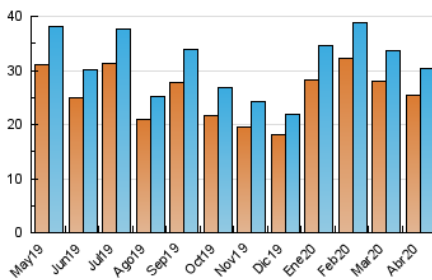

### 3. Por día del mes (Nacional e Internacional)

Día	N. únicos	Visitas	Páginas	Día	N. únicos	Visitas	Páginas	Día	N. únicos	Visitas	Páginas
1	958	1.021	1.529	11	571	614	884	21	1.024	1.093	1.736
2	652	689	1.035	12	679	710	1.015	22	1.021	1.065	1.758
3	669	721	1.125	13	871	936	1.571	23	977	1.044	1.603
4	648	673	1.028	14	1.042	1.108	1.709	24	1.720	1.814	2.657
5	578	613	924	15	910	973	1.549	25	1.205	1.264	1.740
6	738	794	1.155	16	1.417	1.525	2.332	26	822	863	1.203
7	962	1.018	1.606	17	1.298	1.416	2.221	27	1.006	1.073	1.496
8	1.006	1.067	1.648	18	1.042	1.123	1.656	28	1.030	1.090	1.601
9	894	962	1.356	19	764	817	1.230	29	1.222	1.276	1.850
10	843	878	1.255	20	905	957	1.389	30	1.090	1.155	1.860

##### 4.1 Por día de la semana (promedio)

N. únicos / Visitas (x 100)

Páginas (x 100)

##### 4.2 Por franja horaria (promedio)

Visitas (x 1000)

Páginas (x 1000)

##### 4.3 Por meses

N. únicos / Visitas (x 1000)

Páginas (x 1000)