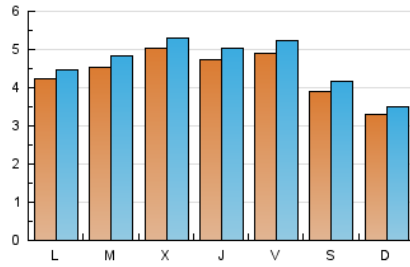

4. Gráficas (Nacional)

4.1 Por día de la semana (promedio)

N. únicos / Visitas (x 100)