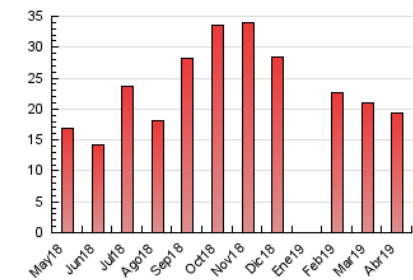

#### 3. Por día del mes (Nacional)

Día	N. únicos	Visitas	Páginas	Día	N. únicos	Visitas	Páginas	Día	N. únicos	Visitas	Páginas
1	534	565	782	11	441	476	719	21	452	466	629
2	541	582	850	12	346	369	553	22	579	615	786
3	501	528	781	13	247	256	320	23	560	589	790
4	465	499	707	14	280	289	349	24	578	619	857
5	475	503	691	15	413	443	637	25	534	572	775
6	351	362	428	16	468	498	661	26	430	450	659
7	351	371	517	17	472	503	714	27	309	318	350
8	484	512	655	18	379	395	475	28	509	519	601
9	494	526	823	19	311	323	425	29	554	597	877
10	480	514	747	20	255	262	332	30	509	546	846

4. Gráficas (Nacional)

4.1 Por día de la semana (promedio)

N. únicos / Visitas (x 100)

Páginas (x 100)

4.2 Por franja horaria (promedio)

Visitas (x 1000)

Páginas (x 1000)

4.3 Por meses

N. únicos / Visitas (x 1000)

Páginas (x 1000)