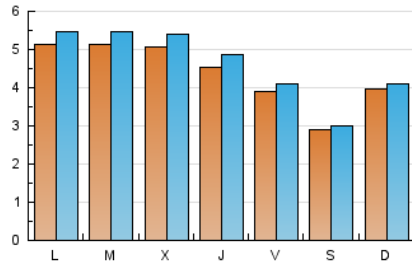

4. Gráficas (Nacional)

4.1 Por día de la semana (promedio)

N. únicos / Visitas (x 100)