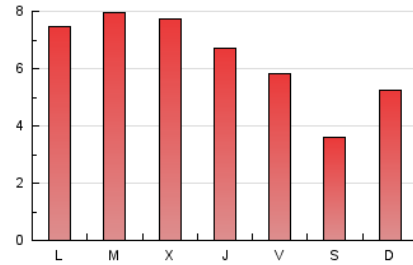

#### 3. Por día del mes (Nacional)

Día	N. únicos	Visitas	Páginas	Día	N. únicos	Visitas	Páginas	Día	N. únicos	Visitas	Páginas
1	534	565	782	11	441	476	719	21	452	466	629
2	541	582	850	12	346	369	553	22	579	615	786
3	501	528	781	13	247	256	320	23	560	589	790
4	465	499	707	14	280	289	349	24	578	619	857
5	475	503	691	15	413	443	637	25	534	572	775
6	351	362	428	16	468	498	661	26	430	450	659
7	351	371	517	17	472	503	714	27	309	318	350
8	484	512	655	18	379	395	475	28	509	519	601
9	494	526	823	19	311	323	425	29	554	597	877
10	480	514	747	20	255	262	332	30	509	546	846

4. Gráficas (Nacional)

4.1 Por día de la semana (promedio)

N. únicos / Visitas (x 100)

Páginas (x 100)

4.2 Por franja horaria (promedio)

Visitas (x 1000)

Páginas (x 1000)

4.3 Por meses