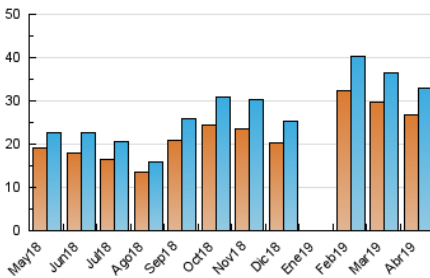

### 3. Por día del mes (Nacional e Internacional)

Día	N. únicos	Visitas	Páginas	Día	N. únicos	Visitas	Páginas	Día	N. únicos	Visitas	Páginas
1	1.367	1.453	1.940	11	1.142	1.239	1.757	21	787	822	1.094
2	1.182	1.261	1.762	12	931	997	1.389	22	1.102	1.170	1.586
3	1.147	1.227	1.791	13	674	711	982	23	1.193	1.269	1.920
4	1.108	1.193	1.674	14	723	761	1.015	24	1.262	1.352	1.942
5	1.067	1.132	1.519	15	984	1.058	1.474	25	1.236	1.339	1.932
6	840	887	1.234	16	1.114	1.195	1.655	26	1.119	1.206	1.729
7	736	770	1.023	17	1.053	1.130	1.639	27	894	940	1.174
8	1.021	1.086	1.491	18	923	974	1.337	28	1.110	1.157	1.445
9	1.162	1.240	1.854	19	772	822	1.119	29	1.338	1.438	2.042
10	1.154	1.228	1.712	20	627	654	904	30	1.117	1.208	1.764

##### 4.1 Por día de la semana (promedio)

N. únicos / Visitas (x 100)

Páginas (x 100)

##### 4.2 Por franja horaria (promedio)

Visitas (x 1000)

Páginas (x 1000)

##### 4.3 Por meses

N. únicos / Visitas (x 1000)

Páginas (x 1000)