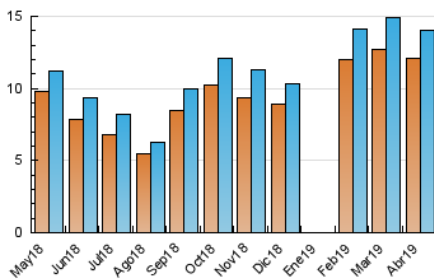

#### 3. Por día del mes (Nacional)

Día	N. únicos	Visitas	Páginas	Día	N. únicos	Visitas	Páginas	Día	N. únicos	Visitas	Páginas
1	534	565	782	11	441	476	719	21	452	466	629
2	541	582	850	12	346	369	553	22	579	615	786
3	501	528	781	13	247	256	320	23	560	589	790
4	465	499	707	14	280	289	349	24	578	619	857
5	475	503	691	15	413	443	637	25	534	572	775
6	351	362	428	16	468	498	661	26	430	450	659
7	351	371	517	17	472	503	714	27	309	318	350
8	484	512	655	18	379	395	475	28	509	519	601
9	494	526	823	19	311	323	425	29	554	597	877
10	480	514	747	20	255	262	332	30	509	546	846

4. Gráficas (Nacional)

4.1 Por día de la semana (promedio)

N. únicos / Visitas (x 100)

Páginas (x 100)

4.2 Por franja horaria (promedio)

Visitas (x 1000)

Páginas (x 1000)

4.3 Por meses

N. únicos / Visitas (x 1000)

Páginas (x 1000)