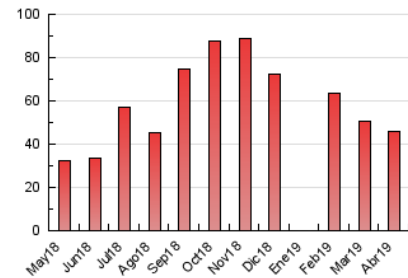

### 3. Por día del mes (Nacional e Internacional)

Día	N. únicos	Visitas	Páginas	Día	N. únicos	Visitas	Páginas	Día	N. únicos	Visitas	Páginas
1	1.367	1.453	1.940	11	1.142	1.239	1.757	21	787	822	1.094
2	1.182	1.261	1.762	12	931	997	1.389	22	1.102	1.170	1.586
3	1.147	1.227	1.791	13	674	711	982	23	1.193	1.269	1.920
4	1.108	1.193	1.674	14	723	761	1.015	24	1.262	1.352	1.942
5	1.067	1.132	1.519	15	984	1.058	1.474	25	1.236	1.339	1.932
6	840	887	1.234	16	1.114	1.195	1.655	26	1.119	1.206	1.729
7	736	770	1.023	17	1.053	1.130	1.639	27	894	940	1.174
8	1.021	1.086	1.491	18	923	974	1.337	28	1.110	1.157	1.445
9	1.162	1.240	1.854	19	772	822	1.119	29	1.338	1.438	2.042
10	1.154	1.228	1.712	20	627	654	904	30	1.117	1.208	1.764

##### 4.1 Por día de la semana (promedio)

N. únicos / Visitas (x 100)

Páginas (x 100)

##### 4.2 Por franja horaria (promedio)

Visitas (x 1000)

Páginas (x 1000)

##### 4.3 Por meses

N. únicos / Visitas (x 1000)

Páginas (x 1000)