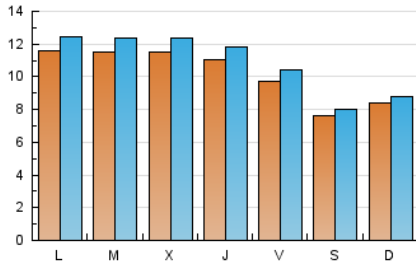

4. Gráficas (Nacional e Internacional)

4.1 Por día de la semana (promedio)

N. únicos / Visitas (x 100)