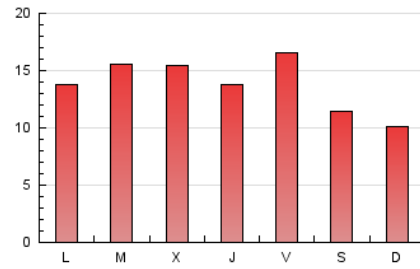

### 3. Por día del mes (Nacional e Internacional)

Día	N. únicos	Visitas	Páginas	Día	N. únicos	Visitas	Páginas	Día	N. únicos	Visitas	Páginas
1	714	758	1.185	11	1.205	1.298	1.958	21	861	930	1.420
2	674	716	1.152	12	855	924	1.425	22	1.014	1.075	1.663
3	664	704	1.037	13	865	919	1.260	23	986	1.067	1.631
4	924	988	1.627	14	1.010	1.094	1.597	24	932	1.013	1.642
5	587	620	939	15	1.149	1.245	2.067	25	837	907	1.606
6	586	616	852	16	1.108	1.212	2.000	26	695	751	1.194
7	746	805	1.246	17	871	924	1.420	27	637	690	988
8	881	960	1.474	18	817	874	1.417	28	778	831	1.251
9	925	986	1.507	19	655	708	997	29	944	1.002	1.410
10	1.065	1.164	1.722	20	614	647	939	30	919	968	1.425
								31	738	781	1.068

4. Gráficas (Nacional e Internacional)

4.1 Por día de la semana (promedio)

N. únicos / Visitas (x 100)

Páginas (x 100)

4.2 Por franja horaria (promedio)

Visitas (x 1000)

Páginas (x 1000)

4.3 Por meses