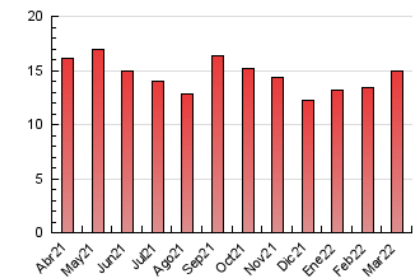

#### 3. Por día del mes (Nacional)

Día	N. únicos	Visitas	Páginas	Día	N. únicos	Visitas	Páginas	Día	N. únicos	Visitas	Páginas
1	252	267	440	11	359	387	540	21	344	372	580
2	312	332	573	12	273	295	470	22	341	360	611
3	240	251	383	13	275	290	368	23	358	384	550
4	262	283	457	14	330	355	516	24	321	343	609
5	188	194	262	15	328	349	589	25	258	282	475
6	230	239	303	16	357	391	641	26	215	237	344
7	296	318	510	17	281	302	494	27	313	343	499
8	293	319	585	18	258	270	471	28	332	353	482
9	308	321	522	19	194	209	290	29	331	350	567
10	367	406	582	20	212	226	279	30	357	378	578
								31	293	310	411

##### 4.1 Por día de la semana (promedio)

N. únicos / Visitas (x 100)

Páginas (x 100)

##### 4.2 Por franja horaria (promedio)

Visitas (x 1000)

Páginas (x 1000)

##### 4.3 Por meses

N. únicos / Visitas (x 1000)

Páginas (x 1000)