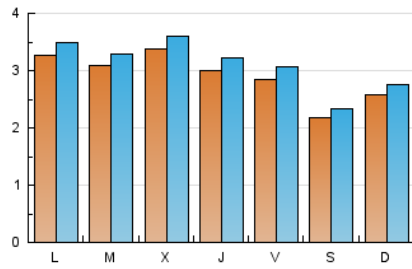

4. Gráficas (Nacional)

4.1 Por día de la semana (promedio)

N. únicos / Visitas (x 100)