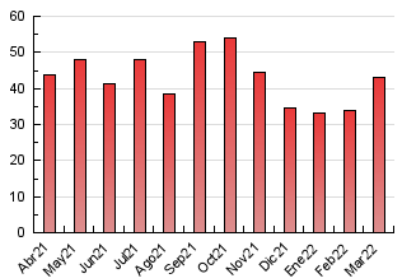

Páginas (x 1000)