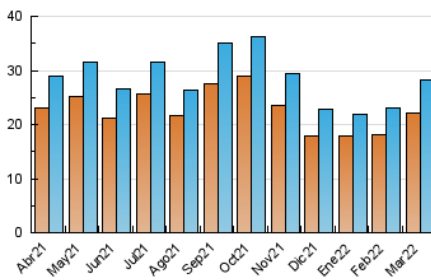

4.3 Por meses

N. únicos / Visitas (x 1000)