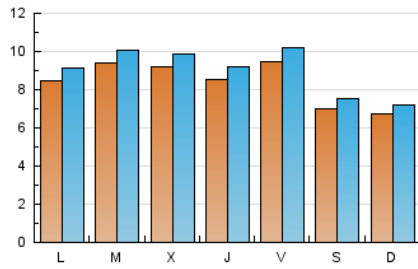

4. Gráficas (Nacional e Internacional)

4.1 Por día de la semana (promedio)

N. únicos / Visitas (x 100)