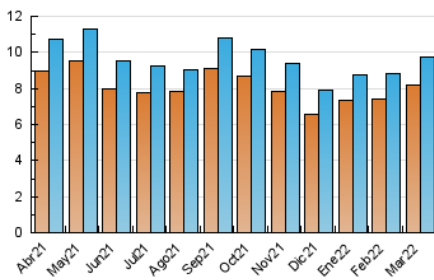

#### 3. Por día del mes (Nacional)

Día	N. únicos	Visitas	Páginas	Día	N. únicos	Visitas	Páginas	Día	N. únicos	Visitas	Páginas
1	252	267	440	11	359	387	540	21	344	372	580
2	312	332	573	12	273	295	470	22	341	360	611
3	240	251	383	13	275	290	368	23	358	384	550
4	262	283	457	14	330	355	516	24	321	343	609
5	188	194	262	15	328	349	589	25	258	282	475
6	230	239	303	16	357	391	641	26	215	237	344
7	296	318	510	17	281	302	494	27	313	343	499
8	293	319	585	18	258	270	471	28	332	353	482
9	308	321	522	19	194	209	290	29	331	350	567
10	367	406	582	20	212	226	279	30	357	378	578
								31	293	310	411

##### 4.1 Por día de la semana (promedio)

N. únicos / Visitas (x 100)

Páginas (x 100)

##### 4.2 Por franja horaria (promedio)

Visitas (x 1000)

Páginas (x 1000)

##### 4.3 Por meses

N. únicos / Visitas (x 1000)

Páginas (x 1000)