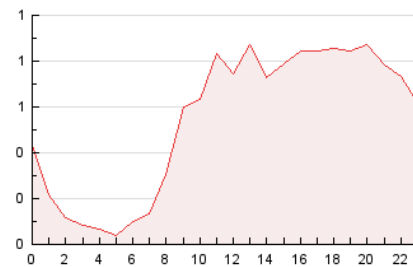

#### 3. Por día del mes (Nacional)

Día	N. únicos	Visitas	Páginas	Día	N. únicos	Visitas	Páginas	Día	N. únicos	Visitas	Páginas
1	356	380	457	11	252	262	319	21	407	428	554
2	338	359	464	12	250	262	369	22	488	520	636
3	339	357	471	13	339	361	453	23	393	417	548
4	241	255	308	14	396	417	531	24	357	381	471
5	273	283	347	15	497	533	702	25	282	295	362
6	345	362	479	16	405	438	580	26	291	305	366
7	373	407	500	17	338	370	442	27	347	365	470
8	336	356	468	18	270	296	385	28	382	408	558
9	363	374	463	19	279	295	364				
10	382	405	478	20	415	434	531				

### 4.1 Por día de la semana (promedio)

N. únicos / Visitas (x 100)

Páginas (x 100)

### 4.2 Por franja horaria (promedio)

Visitas\_ (x 1000)

Páginas (x 1000)

### 4.3 Por meses

N. únicos / Visitas (x 1000)

Páginas (x 1000)