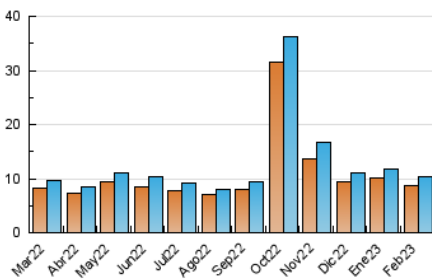

#### 3. Por día del mes (Nacional)

Día	N. únicos	Visitas	Páginas	Día	N. únicos	Visitas	Páginas	Día	N. únicos	Visitas	Páginas
1	356	380	457	11	252	262	319	21	407	428	554
2	338	359	464	12	250	262	369	22	488	520	636
3	339	357	471	13	339	361	453	23	393	417	548
4	241	255	308	14	396	417	531	24	357	381	471
5	273	283	347	15	497	533	702	25	282	295	362
6	345	362	479	16	405	438	580	26	291	305	366
7	373	407	500	17	338	370	442	27	347	365	470
8	336	356	468	18	270	296	385	28	382	408	558
9	363	374	463	19	279	295	364				
10	382	405	478	20	415	434	531				

### 4.1 Por día de la semana (promedio)

N. únicos / Visitas (x 100)

Páginas (x 100)

### 4.2 Por franja horaria (promedio)

Visitas\_ (x 1000)

Páginas (x 1000)

### 4.3 Por meses

N. únicos / Visitas (x 1000)

Páginas (x 1000)