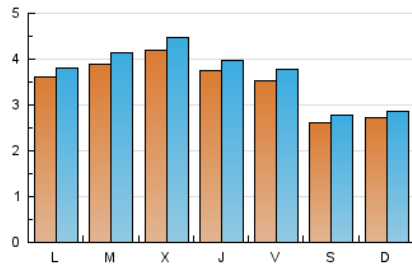

4. Gráficas (Nacional)

4.1 Por día de la semana (promedio)

N. únicos / Visitas (x 100)