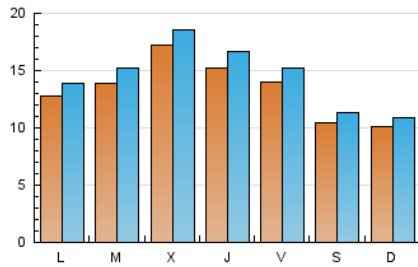

4. Gráficas (Nacional e Internacional)

4.1 Por día de la semana (promedio)

N. únicos / Visitas (x 100)