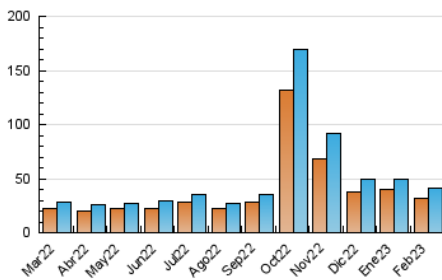

### 3. Por día del mes (Nacional e Internacional)

Día	N. únicos	Visitas	Páginas	Día	N. únicos	Visitas	Páginas	Día	N. únicos	Visitas	Páginas
1	1.212	1.315	1.812	11	894	975	1.296	21	1.740	1.910	2.716
2	1.129	1.241	1.693	12	839	908	1.279	22	1.749	1.888	2.591
3	1.094	1.171	1.547	13	1.126	1.215	1.649	23	1.347	1.461	2.046
4	900	971	1.348	14	1.320	1.418	2.009	24	1.331	1.447	1.948
5	847	909	1.304	15	2.736	2.943	3.922	25	987	1.063	1.456
6	1.085	1.162	1.608	16	2.473	2.702	3.714	26	1.030	1.104	1.514
7	1.121	1.224	1.669	17	1.844	2.020	2.930	27	1.139	1.259	1.737
8	1.177	1.268	1.817	18	1.373	1.503	2.188	28	1.391	1.522	2.268
9	1.153	1.248	1.736	19	1.322	1.435	2.178				
10	1.317	1.435	2.069	20	1.756	1.922	2.773				

##### 4.1 Por día de la semana (promedio)

N. únicos / Visitas (x 100)

Páginas (x 100)

##### 4.2 Por franja horaria (promedio)

Visitas\_ (x 1000)

Páginas (x 1000)

##### 4.3 Por meses

N. únicos / Visitas (x 1000)

Páginas (x 1000)