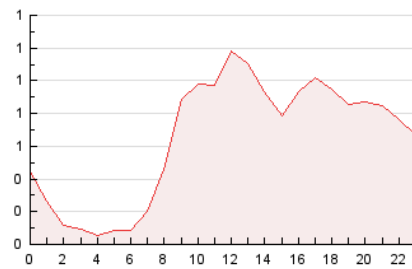

2. Secciones (Nacional)

	PAGINAS	%
HOME	1.055	6.78 %
RESTO	14.510	93.22 %

3. Por día del mes (Nacional)

Día	N. únicos	Visitas	Páginas	Día	N. únicos	Visitas	Páginas	Día	N. únicos	Visitas	Páginas
1	415	446	583	11	318	341	545	21	284	289	361
2	387	415	687	12	306	337	565	22	392	418	572
3	477	503	700	13	340	352	460	23	402	437	668
4	397	429	644	14	413	428	591	24	347	377	634
5	394	417	635	15	345	361	461	25	322	350	546
6	301	318	418	16	342	363	452	26	301	329	572
7	265	275	360	17	322	346	543	27	277	305	434
8	392	418	626	18	385	414	612	28	308	343	522
9	404	435	617	19	348	364	609				
10	439	477	775	20	277	281	373				

4. Gráficas (Nacional)

4.1 Por día de la semana (promedio)

N. únicos / Visitas (x 100)

Páginas (x 100)

4.2 Por franja horaria (promedio)

Visitas (x 1000)

Páginas (x 1000)

4.3 Por meses