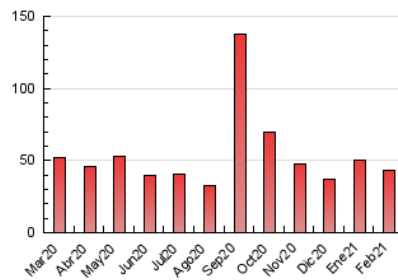

Páginas (x 1000)