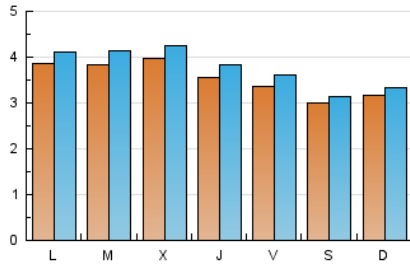

**1. Cifras totales y promedios (Nacional)**

MES - AÑO	NAVEGADORES UNICOS	VISITAS	PAGINAS
Febrero - 2021	8.999	10.568	15.565
PROMEDIO DIARIO	354	377	556
PROMEDIO LUNES-VIERNES	372	399	602
PROMEDIO SABADO-DOMINGO	308	324	440
PAGINAS / VISITAS	1,47		
DURACION MEDIA VISITAS	0:01:19		
DURACION MEDIA PAGINAS	0:02:47		

2. Secciones (Nacional)

	PAGINAS	%
HOME	1.055	6.78 %
RESTO	14.510	93.22 %

3. Por día del mes (Nacional)

Día	N. únicos	Visitas	Páginas	Día	N. únicos	Visitas	Páginas	Día	N. únicos	Visitas	Páginas
1	415	446	583	11	318	341	545	21	284	289	361
2	387	415	687	12	306	337	565	22	392	418	572
3	477	503	700	13	340	352	460	23	402	437	668
4	397	429	644	14	413	428	591	24	347	377	634
5	394	417	635	15	345	361	461	25	322	350	546
6	301	318	418	16	342	363	452	26	301	329	572
7	265	275	360	17	322	346	543	27	277	305	434
8	392	418	626	18	385	414	612	28	308	343	522
9	404	435	617	19	348	364	609				
10	439	477	775	20	277	281	373				

4. Gráficas (Nacional)

4.1 Por día de la semana (promedio)

N. únicos / Visitas (x 100)

Páginas (x 100)

4.2 Por franja horaria (promedio)

Visitas (x 1000)

Páginas (x 1000)

4.3 Por meses