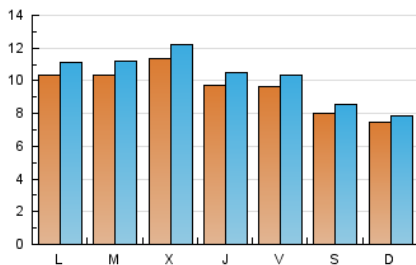

1. Cifras totales y promedios (Nacional e Internacional)

MES - AÑO	NAVEGADORES UNICOS	VISITAS	PAGINAS
Febrero - 2021	22.927	28.746	43.566
PROMEDIO DIARIO	954	1.027	1.556
PROMEDIO LUNES-VIERNES	1.026	1.109	1.697
PROMEDIO SABADO-DOMINGO	772	822	1.204
PAGINAS / VISITAS	1,52		
DURACION MEDIA VISITAS	0:01:22		
DURACION MEDIA PAGINAS	0:02:38		

2. Secciones (Nacional e Internacional)

	PAGINAS	%
HOME	3.279	7.53 %
RESTO	40.287	92.47 %

3. Por día del mes (Nacional e Internacional)

Día	N. únicos	Visitas	Páginas	Día	N. únicos	Visitas	Páginas	Día	N. únicos	Visitas	Páginas
1	1.189	1.281	1.827	11	995	1.068	1.680	21	707	746	1.012
2	1.111	1.205	2.002	12	900	981	1.499	22	1.059	1.132	1.678
3	1.211	1.306	1.899	13	836	893	1.227	23	1.068	1.158	1.718
4	1.013	1.096	1.579	14	810	847	1.241	24	1.091	1.195	1.935
5	1.051	1.113	1.710	15	859	920	1.340	25	909	1.000	1.498
6	798	861	1.292	16	883	953	1.403	26	820	889	1.422
7	681	719	1.095	17	923	995	1.594	27	780	839	1.236
8	1.016	1.109	1.652	18	979	1.048	1.639	28	774	838	1.300
9	1.076	1.166	1.755	19	1.072	1.155	1.909				
10	1.301	1.403	2.196	20	790	830	1.228				

4. Gráficas (Nacional e Internacional)

4.1 Por día de la semana (promedio)

N. únicos / Visitas (x 100)

Páginas (x 100)

4.2 Por franja horaria (promedio)

Visitas (x 1000)

Páginas (x 1000)

4.3 Por meses