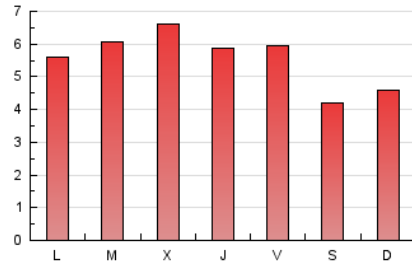

**1. Cifras totales y promedios (Nacional)**

MES - AÑO	NAVEGADORES UNICOS	VISITAS	PAGINAS
Febrero - 2021	8.999	10.568	15.565
PROMEDIO DIARIO	354	377	556
PROMEDIO LUNES-VIERNES	372	399	602
PROMEDIO SABADO-DOMINGO	308	324	440
PAGINAS / VISITAS	1,47		
DURACION MEDIA VISITAS	0:01:19		
DURACION MEDIA PAGINAS	0:02:47		

2. Secciones (Nacional)

	PAGINAS	%
HOME	1.055	6.78 %
RESTO	14.510	93.22 %

3. Por día del mes (Nacional)

Día	N. únicos	Visitas	Páginas	Día	N. únicos	Visitas	Páginas	Día	N. únicos	Visitas	Páginas
1	415	446	583	11	318	341	545	21	284	289	361
2	387	415	687	12	306	337	565	22	392	418	572
3	477	503	700	13	340	352	460	23	402	437	668
4	397	429	644	14	413	428	591	24	347	377	634
5	394	417	635	15	345	361	461	25	322	350	546
6	301	318	418	16	342	363	452	26	301	329	572
7	265	275	360	17	322	346	543	27	277	305	434
8	392	418	626	18	385	414	612	28	308	343	522
9	404	435	617	19	348	364	609				
10	439	477	775	20	277	281	373				

4. Gráficas (Nacional)

4.1 Por día de la semana (promedio)

N. únicos / Visitas (x 100)

Páginas (x 100)

4.2 Por franja horaria (promedio)

Visitas (x 1000)

Páginas (x 1000)

4.3 Por meses