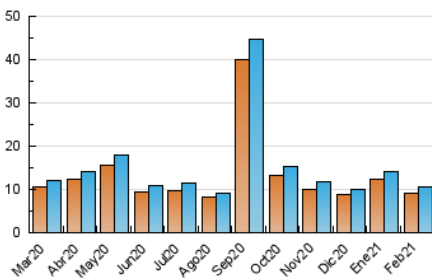

4.3 Por meses

N. únicos / Visitas (x 1000)