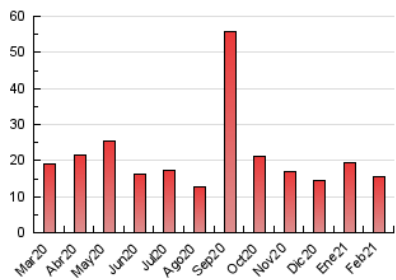

**1. Cifras totales y promedios (Nacional)**

MES - AÑO	NAVEGADORES UNICOS	VISITAS	PAGINAS
Febrero - 2021	8.999	10.568	15.565
PROMEDIO DIARIO	354	377	556
PROMEDIO LUNES-VIERNES	372	399	602
PROMEDIO SABADO-DOMINGO	308	324	440
PAGINAS / VISITAS	1,47		
DURACION MEDIA VISITAS	0:01:19		
DURACION MEDIA PAGINAS	0:02:47		

2. Secciones (Nacional)

	PAGINAS	%
HOME	1.055	6.78 %
RESTO	14.510	93.22 %

3. Por día del mes (Nacional)

Día	N. únicos	Visitas	Páginas	Día	N. únicos	Visitas	Páginas	Día	N. únicos	Visitas	Páginas
1	415	446	583	11	318	341	545	21	284	289	361
2	387	415	687	12	306	337	565	22	392	418	572
3	477	503	700	13	340	352	460	23	402	437	668
4	397	429	644	14	413	428	591	24	347	377	634
5	394	417	635	15	345	361	461	25	322	350	546
6	301	318	418	16	342	363	452	26	301	329	572
7	265	275	360	17	322	346	543	27	277	305	434
8	392	418	626	18	385	414	612	28	308	343	522
9	404	435	617	19	348	364	609				
10	439	477	775	20	277	281	373				

4. Gráficas (Nacional)

4.1 Por día de la semana (promedio)

N. únicos / Visitas (x 100)

Páginas (x 100)

4.2 Por franja horaria (promedio)

Visitas (x 1000)

Páginas (x 1000)

4.3 Por meses

N. únicos / Visitas (x 1000)

Páginas (x 1000)

5. Observaciones

Este Medio Electrónico de Comunicación ha sido medido por la herramienta Google Analytics de Google

6. Definiciones básicas (Para más información ver Normas Técnicas para el Control de los Medios Electrónicos de Comunicación)