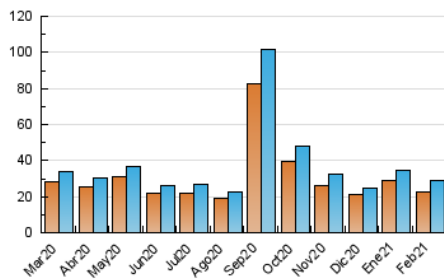

4.3 Por meses

N. únicos / Visitas (x 1000)