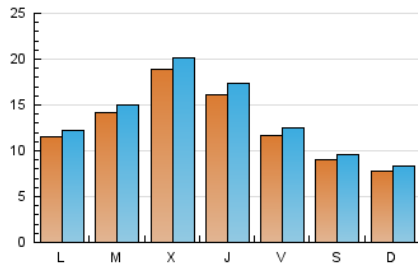

4. Gráficas (Nacional e Internacional)

4.1 Por día de la semana (promedio)

N. únicos / Visitas (x 100)