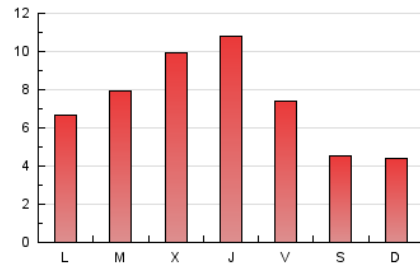

#### 2. Secciones (Nacional)

	PAGINAS	%
<b>HOME</b>	1.334	6.31 %
<b>RESTO</b>	19.797	93.69 %

#### 3. Por día del mes (Nacional)

Día	N. únicos	Visitas	Páginas	Día	N. únicos	Visitas	Páginas	Día	N. únicos	Visitas	Páginas
1	349	362	464	11	576	636	1.135	21	359	394	698
2	363	386	498	12	685	733	1.085	22	262	280	383
3	512	543	816	13	532	577	923	23	297	309	406
4	518	562	881	14	362	389	740	24	343	360	506
5	570	589	798	15	302	331	425	25	335	350	442
6	477	513	729	16	311	323	444	26	664	721	1.214
7	400	426	663	17	437	474	714	27	1.037	1.139	1.834
8	273	287	396	18	447	482	727	28	536	579	868
9	297	317	403	19	440	483	871	29	428	452	609
10	382	411	630	20	398	441	829				

4. Gráficas (Nacional)

4.1 Por día de la semana (promedio)

N. únicos / Visitas (x 100)

Páginas (x 100)

4.2 Por franja horaria (promedio)

Visitas (x 1000)

Páginas (x 1000)

4.3 Por meses