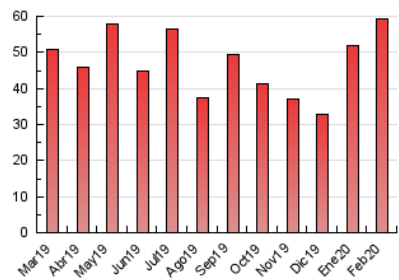

Páginas (x 1000)