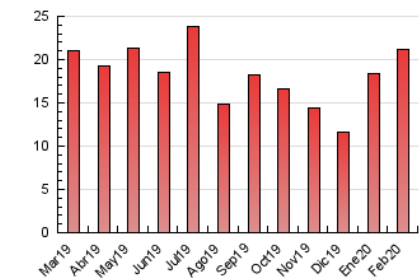

Páginas (x 1000)