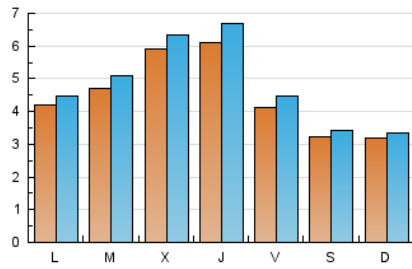

4. Gráficas (Nacional)

4.1 Por día de la semana (promedio)

N. únicos / Visitas (x 100)