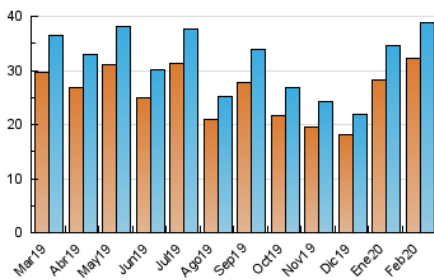

### 3. Por día del mes (Nacional e Internacional)

Día	N. únicos	Visitas	Páginas	Día	N. únicos	Visitas	Páginas	Día	N. únicos	Visitas	Páginas
1	952	991	1.373	11	2.249	2.373	3.838	21	952	1.018	1.696
2	967	1.022	1.484	12	3.495	3.696	5.617	22	744	791	1.160
3	1.685	1.766	2.616	13	1.723	1.837	2.894	23	688	724	1.042
4	1.251	1.326	2.085	14	1.091	1.160	1.890	24	776	831	1.204
5	1.244	1.296	1.844	15	882	935	1.348	25	775	812	1.163
6	1.070	1.134	1.656	16	784	824	1.199	26	1.528	1.635	2.576
7	1.003	1.066	1.664	17	1.278	1.375	2.142	27	2.514	2.763	4.313
8	729	765	1.107	18	1.390	1.491	2.252	28	1.629	1.758	2.678
9	694	737	982	19	1.287	1.412	2.398	29	1.194	1.279	1.885
10	857	903	1.362	20	1.117	1.213	1.982				

4. Gráficas (Nacional e Internacional)

4.1 Por día de la semana (promedio)

N. únicos / Visitas (x 100)

Páginas (x 100)

4.2 Por franja horaria (promedio)

Visitas (x 1000)

Páginas (x 1000)

4.3 Por meses

N. únicos / Visitas (x 1000)

Páginas (x 1000)