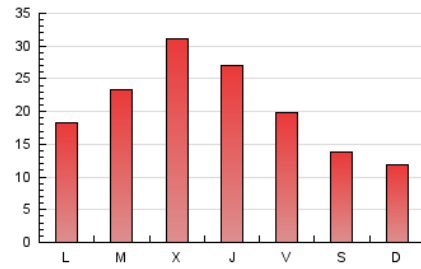

### 3. Por día del mes (Nacional e Internacional)

Día	N. únicos	Visitas	Páginas	Día	N. únicos	Visitas	Páginas	Día	N. únicos	Visitas	Páginas
1	952	991	1.373	11	2.249	2.373	3.838	21	952	1.018	1.696
2	967	1.022	1.484	12	3.495	3.696	5.617	22	744	791	1.160
3	1.685	1.766	2.616	13	1.723	1.837	2.894	23	688	724	1.042
4	1.251	1.326	2.085	14	1.091	1.160	1.890	24	776	831	1.204
5	1.244	1.296	1.844	15	882	935	1.348	25	775	812	1.163
6	1.070	1.134	1.656	16	784	824	1.199	26	1.528	1.635	2.576
7	1.003	1.066	1.664	17	1.278	1.375	2.142	27	2.514	2.763	4.313
8	729	765	1.107	18	1.390	1.491	2.252	28	1.629	1.758	2.678
9	694	737	982	19	1.287	1.412	2.398	29	1.194	1.279	1.885
10	857	903	1.362	20	1.117	1.213	1.982				

4. Gráficas (Nacional e Internacional)

4.1 Por día de la semana (promedio)

N. únicos / Visitas (x 100)

Páginas (x 100)

4.2 Por franja horaria (promedio)

Visitas (x 1000)

Páginas (x 1000)

4.3 Por meses