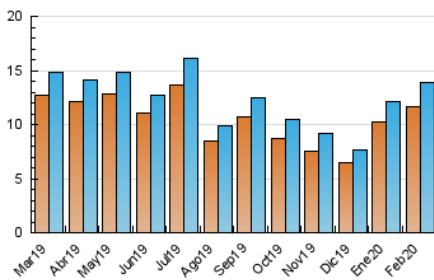

#### 3. Por día del mes (Nacional)

Día	N. únicos	Visitas	Páginas	Día	N. únicos	Visitas	Páginas	Día	N. únicos	Visitas	Páginas
1	349	362	464	11	576	636	1.135	21	359	394	698
2	363	386	498	12	685	733	1.085	22	262	280	383
3	512	543	816	13	532	577	923	23	297	309	406
4	518	562	881	14	362	389	740	24	343	360	506
5	570	589	798	15	302	331	425	25	335	350	442
6	477	513	729	16	311	323	444	26	664	721	1.214
7	400	426	663	17	437	474	714	27	1.037	1.139	1.834
8	273	287	396	18	447	482	727	28	536	579	868
9	297	317	403	19	440	483	871	29	428	452	609
10	382	411	630	20	398	441	829				

4. Gráficas (Nacional)

4.1 Por día de la semana (promedio)

N. únicos / Visitas (x 100)

Páginas (x 100)

4.2 Por franja horaria (promedio)

Visitas (x 1000)

Páginas (x 1000)

4.3 Por meses

N. únicos / Visitas (x 1000)

Páginas (x 1000)