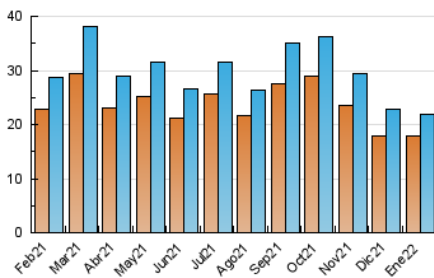

4.3 Por meses

N. únicos / Visitas (x 1000)