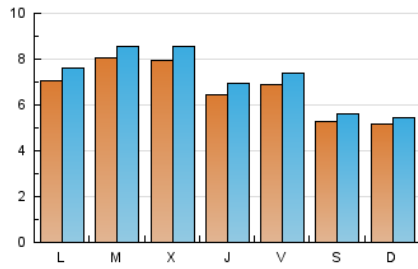

4. Gráficas (Nacional e Internacional)

4.1 Por día de la semana (promedio)

N. únicos / Visitas (x 100)