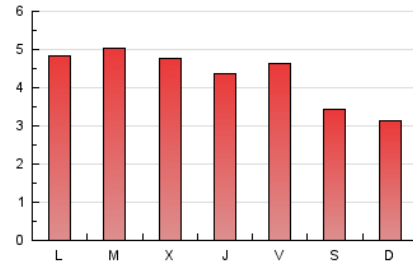

#### 3. Por día del mes (Nacional)

Día	N. únicos	Visitas	Páginas	Día	N. únicos	Visitas	Páginas	Día	N. únicos	Visitas	Páginas
1	257	269	360	11	331	348	538	21	282	298	492
2	216	224	292	12	322	349	540	22	205	218	334
3	287	309	472	13	248	269	450	23	246	263	348
4	260	280	491	14	266	292	462	24	328	350	572
5	228	240	339	15	191	209	342	25	319	339	516
6	196	202	282	16	201	220	295	26	356	378	576
7	217	230	323	17	289	309	411	27	326	353	536
8	190	201	280	18	284	300	466	28	308	328	579
9	259	270	362	19	266	284	452	29	245	264	395
10	290	314	500	20	278	301	477	30	213	223	265
								31	311	333	468

4. Gráficas (Nacional)

4.1 Por día de la semana (promedio)

N. únicos / Visitas (x 100)

Páginas (x 100)

4.2 Por franja horaria (promedio)

Visitas (x 1000)

Páginas (x 1000)

4.3 Por meses