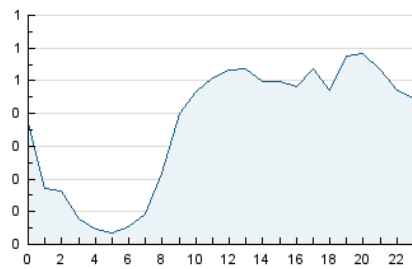

#### 3. Por día del mes (Nacional)

Día	N. únicos	Visitas	Páginas	Día	N. únicos	Visitas	Páginas	Día	N. únicos	Visitas	Páginas
1	257	269	360	11	331	348	538	21	282	298	492
2	216	224	292	12	322	349	540	22	205	218	334
3	287	309	472	13	248	269	450	23	246	263	348
4	260	280	491	14	266	292	462	24	328	350	572
5	228	240	339	15	191	209	342	25	319	339	516
6	196	202	282	16	201	220	295	26	356	378	576
7	217	230	323	17	289	309	411	27	326	353	536
8	190	201	280	18	284	300	466	28	308	328	579
9	259	270	362	19	266	284	452	29	245	264	395
10	290	314	500	20	278	301	477	30	213	223	265
								31	311	333	468

4. Gráficas (Nacional)

4.1 Por día de la semana (promedio)

N. únicos / Visitas (x 100)

Páginas (x 100)

4.2 Por franja horaria (promedio)

Visitas (x 1000)

Páginas (x 1000)

4.3 Por meses