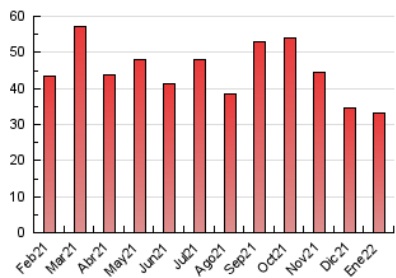

Páginas (x 1000)