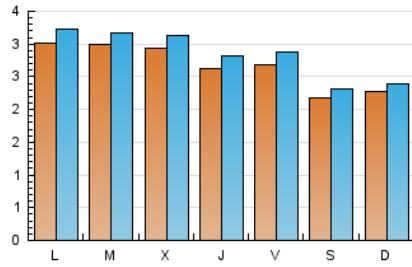

4. Gráficas (Nacional)

4.1 Por día de la semana (promedio)

N. únicos / Visitas (x 100)