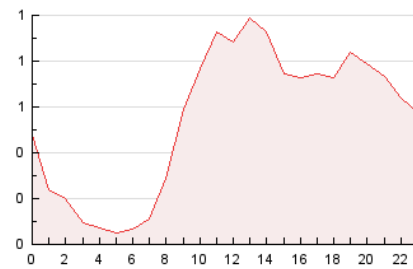

#### 3. Por día del mes (Nacional)

Día	N. únicos	Visitas	Páginas	Día	N. únicos	Visitas	Páginas	Día	N. únicos	Visitas	Páginas
1	257	269	360	11	331	348	538	21	282	298	492
2	216	224	292	12	322	349	540	22	205	218	334
3	287	309	472	13	248	269	450	23	246	263	348
4	260	280	491	14	266	292	462	24	328	350	572
5	228	240	339	15	191	209	342	25	319	339	516
6	196	202	282	16	201	220	295	26	356	378	576
7	217	230	323	17	289	309	411	27	326	353	536
8	190	201	280	18	284	300	466	28	308	328	579
9	259	270	362	19	266	284	452	29	245	264	395
10	290	314	500	20	278	301	477	30	213	223	265
								31	311	333	468

4. Gráficas (Nacional)

4.1 Por día de la semana (promedio)

N. únicos / Visitas (x 100)

Páginas (x 100)

4.2 Por franja horaria (promedio)

Visitas (x 1000)

Páginas (x 1000)

4.3 Por meses