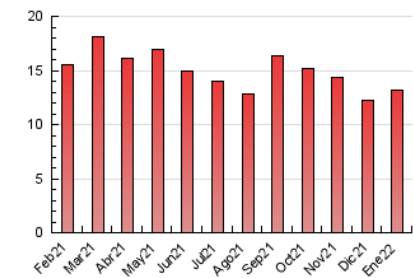

Páginas (x 1000)