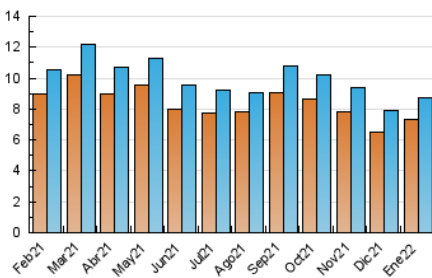

#### 3. Por día del mes (Nacional)

Día	N. únicos	Visitas	Páginas	Día	N. únicos	Visitas	Páginas	Día	N. únicos	Visitas	Páginas
1	257	269	360	11	331	348	538	21	282	298	492
2	216	224	292	12	322	349	540	22	205	218	334
3	287	309	472	13	248	269	450	23	246	263	348
4	260	280	491	14	266	292	462	24	328	350	572
5	228	240	339	15	191	209	342	25	319	339	516
6	196	202	282	16	201	220	295	26	356	378	576
7	217	230	323	17	289	309	411	27	326	353	536
8	190	201	280	18	284	300	466	28	308	328	579
9	259	270	362	19	266	284	452	29	245	264	395
10	290	314	500	20	278	301	477	30	213	223	265
								31	311	333	468

4. Gráficas (Nacional)

4.1 Por día de la semana (promedio)

N. únicos / Visitas (x 100)

Páginas (x 100)

4.2 Por franja horaria (promedio)

Visitas (x 1000)

Páginas (x 1000)

4.3 Por meses

N. únicos / Visitas (x 1000)

Páginas (x 1000)