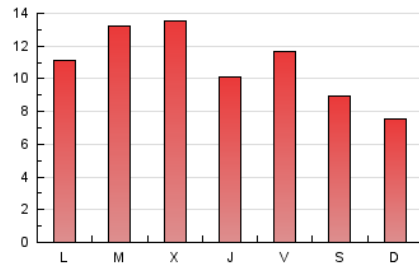

### 3. Por día del mes (Nacional e Internacional)

Día	N. únicos	Visitas	Páginas	Día	N. únicos	Visitas	Páginas	Día	N. únicos	Visitas	Páginas
1	481	510	710	11	796	842	1.375	21	670	718	1.174
2	487	514	699	12	941	1.012	1.711	22	489	518	767
3	639	691	1.008	13	728	785	1.144	23	514	544	741
4	627	677	1.104	14	777	848	1.246	24	721	760	1.165
5	556	606	876	15	508	546	812	25	957	1.012	1.476
6	467	497	696	16	508	546	795	26	944	1.014	1.521
7	546	583	910	17	657	705	948	27	773	838	1.245
8	603	640	1.275	18	844	895	1.321	28	757	807	1.322
9	562	593	819	19	735	782	1.290	29	565	602	922
10	790	867	1.289	20	602	650	953	30	506	535	734
								31	733	791	1.153

4. Gráficas (Nacional e Internacional)

4.1 Por día de la semana (promedio)

N. únicos / Visitas (x 100)

Páginas (x 100)

4.2 Por franja horaria (promedio)

Visitas\_ (x 1000)

Páginas (x 1000)

4.3 Por meses