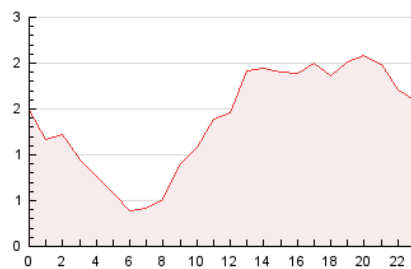

### 3. Por día del mes (Nacional e Internacional)

Día	N. únicos	Visitas	Páginas	Día	N. únicos	Visitas	Páginas	Día	N. únicos	Visitas	Páginas
1	481	510	710	11	796	842	1.375	21	670	718	1.174
2	487	514	699	12	941	1.012	1.711	22	489	518	767
3	639	691	1.008	13	728	785	1.144	23	514	544	741
4	627	677	1.104	14	777	848	1.246	24	721	760	1.165
5	556	606	876	15	508	546	812	25	957	1.012	1.476
6	467	497	696	16	508	546	795	26	944	1.014	1.521
7	546	583	910	17	657	705	948	27	773	838	1.245
8	603	640	1.275	18	844	895	1.321	28	757	807	1.322
9	562	593	819	19	735	782	1.290	29	565	602	922
10	790	867	1.289	20	602	650	953	30	506	535	734
								31	733	791	1.153

4. Gráficas (Nacional e Internacional)

4.1 Por día de la semana (promedio)

N. únicos / Visitas (x 100)

Páginas (x 100)

4.2 Por franja horaria (promedio)

Visitas\_ (x 1000)

Páginas (x 1000)

4.3 Por meses