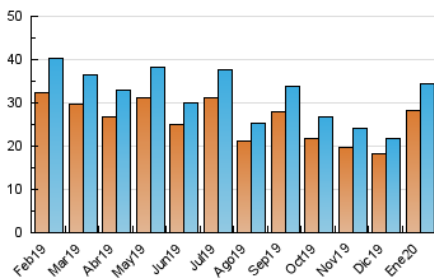

4.3 Por meses

N. únicos / Visitas (x 1000)