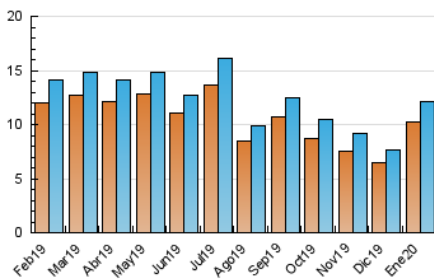

4.3 Por meses

N. únicos / Visitas (x 1000)