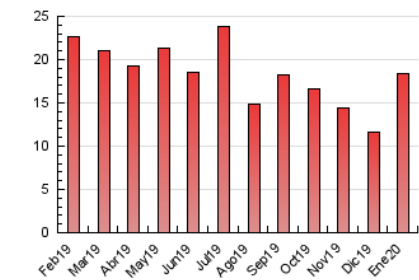

Páginas (x 1000)