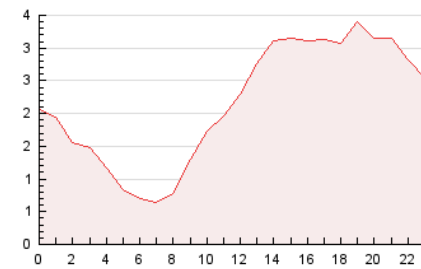

2. Secciones (Nacional e Internacional)

	PAGINAS	%
HOME	2.645	5.10 %
RESTO	49.194	94.90 %

3. Por día del mes (Nacional e Internacional)

Día	N. únicos	Visitas	Páginas	Día	N. únicos	Visitas	Páginas	Día	N. únicos	Visitas	Páginas
1	356	378	493	11	820	874	1.357	21	1.207	1.285	2.002
2	580	624	910	12	819	867	1.272	22	1.017	1.091	1.627
3	759	820	1.228	13	909	980	1.523	23	890	959	1.524
4	600	636	925	14	1.125	1.196	1.946	24	931	1.014	1.869
5	642	672	956	15	1.213	1.291	1.930	25	1.046	1.098	1.534
6	777	838	1.234	16	1.206	1.274	1.851	26	885	926	1.235
7	799	848	1.346	17	1.182	1.265	1.904	27	978	1.030	1.410
8	1.057	1.134	1.658	18	985	1.040	1.407	28	1.748	1.860	2.976
9	1.444	1.538	2.333	19	727	769	1.063	29	1.393	1.474	2.250
10	1.356	1.457	2.145	20	1.075	1.152	1.793	30	2.108	2.245	3.321
								31	1.742	1.844	2.817

4. Gráficas (Nacional e Internacional)

4.1 Por día de la semana (promedio)

N. únicos / Visitas (x 100)

Páginas (x 100)

4.2 Por franja horaria (promedio)

Visitas (x 1000)

Páginas (x 1000)

4.3 Por meses