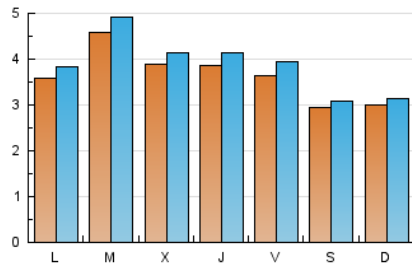

1. Cifras totales y promedios (Nacional)

MES - AÑO	NAVEGADORES UNICOS	VISITAS	PAGINAS
Enero - 2020	10.283	12.093	18.355
PROMEDIO DIARIO	366	390	592
PROMEDIO LUNES-VIERNES	389	418	656
PROMEDIO SABADO-DOMINGO	297	311	410
PAGINAS / VISITAS	1,52		
DURACION MEDIA VISITAS	0:01:16		
DURACION MEDIA PAGINAS	0:02:26		

2. Secciones (Nacional)

	PAGINAS	%
HOME	876	4.77 %
RESTO	17.479	95.23 %

3. Por día del mes (Nacional)

Día	N. únicos	Visitas	Páginas	Día	N. únicos	Visitas	Páginas	Día	N. únicos	Visitas	Páginas
1	122	127	155	11	240	259	392	21	482	506	810
2	184	204	325	12	243	257	364	22	431	461	676
3	200	217	310	13	311	341	591	23	348	377	617
4	185	193	237	14	356	376	648	24	358	396	819
5	225	233	310	15	413	431	623	25	469	487	607
6	231	242	336	16	395	423	611	26	450	466	611
7	269	290	470	17	338	372	598	27	447	478	618
8	367	396	616	18	281	294	362	28	729	793	1.412
9	463	487	820	19	282	295	395	29	610	653	957
10	394	428	732	20	442	470	694	30	537	578	778
								31	530	563	861

4. Gráficas (Nacional)

4.1 Por día de la semana (promedio)

N. únicos / Visitas (x 100)

Páginas (x 100)

4.2 Por franja horaria (promedio)

Visitas (x 1000)

Páginas (x 1000)

4.3 Por meses