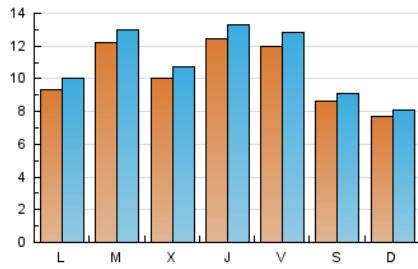

1. Cifras totales y promedios (Nacional e Internacional)

MES - AÑO	NAVEGADORES UNICOS	VISITAS	PAGINAS
Enero - 2020	28.175	34.479	51.839
PROMEDIO DIARIO	1.044	1.112	1.672
PROMEDIO LUNES-VIERNES	1.124	1.200	1.830
PROMEDIO SABADO-DOMINGO	816	860	1.219
PAGINAS / VISITAS	1,50		
DURACION MEDIA VISITAS	0:01:12		
DURACION MEDIA PAGINAS	0:02:22		

2. Secciones (Nacional e Internacional)

	PAGINAS	%
HOME	2.645	5.10 %
RESTO	49.194	94.90 %

3. Por día del mes (Nacional e Internacional)

Día	N. únicos	Visitas	Páginas	Día	N. únicos	Visitas	Páginas	Día	N. únicos	Visitas	Páginas
1	356	378	493	11	820	874	1.357	21	1.207	1.285	2.002
2	580	624	910	12	819	867	1.272	22	1.017	1.091	1.627
3	759	820	1.228	13	909	980	1.523	23	890	959	1.524
4	600	636	925	14	1.125	1.196	1.946	24	931	1.014	1.869
5	642	672	956	15	1.213	1.291	1.930	25	1.046	1.098	1.534
6	777	838	1.234	16	1.206	1.274	1.851	26	885	926	1.235
7	799	848	1.346	17	1.182	1.265	1.904	27	978	1.030	1.410
8	1.057	1.134	1.658	18	985	1.040	1.407	28	1.748	1.860	2.976
9	1.444	1.538	2.333	19	727	769	1.063	29	1.393	1.474	2.250
10	1.356	1.457	2.145	20	1.075	1.152	1.793	30	2.108	2.245	3.321
								31	1.742	1.844	2.817

4. Gráficas (Nacional e Internacional)

4.1 Por día de la semana (promedio)

N. únicos / Visitas (x 100)

Páginas (x 100)

4.2 Por franja horaria (promedio)

Visitas (x 1000)

Páginas (x 1000)

4.3 Por meses