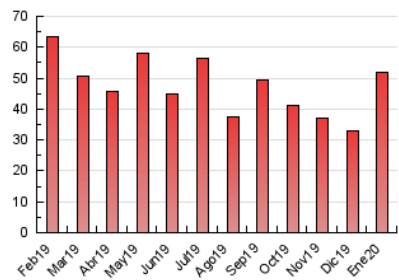

Páginas (x 1000)