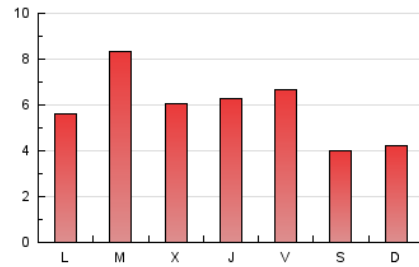

1. Cifras totales y promedios (Nacional)

MES - AÑO	NAVEGADORES UNICOS	VISITAS	PAGINAS
Enero - 2020	10.283	12.093	18.355
PROMEDIO DIARIO	366	390	592
PROMEDIO LUNES-VIERNES	389	418	656
PROMEDIO SABADO-DOMINGO	297	311	410
PAGINAS / VISITAS	1,52		
DURACION MEDIA VISITAS	0:01:16		
DURACION MEDIA PAGINAS	0:02:26		

2. Secciones (Nacional)

	PAGINAS	%
HOME	876	4.77 %
RESTO	17.479	95.23 %

3. Por día del mes (Nacional)

Día	N. únicos	Visitas	Páginas	Día	N. únicos	Visitas	Páginas	Día	N. únicos	Visitas	Páginas
1	122	127	155	11	240	259	392	21	482	506	810
2	184	204	325	12	243	257	364	22	431	461	676
3	200	217	310	13	311	341	591	23	348	377	617
4	185	193	237	14	356	376	648	24	358	396	819
5	225	233	310	15	413	431	623	25	469	487	607
6	231	242	336	16	395	423	611	26	450	466	611
7	269	290	470	17	338	372	598	27	447	478	618
8	367	396	616	18	281	294	362	28	729	793	1.412
9	463	487	820	19	282	295	395	29	610	653	957
10	394	428	732	20	442	470	694	30	537	578	778
								31	530	563	861

4. Gráficas (Nacional)

4.1 Por día de la semana (promedio)

N. únicos / Visitas (x 100)

Páginas (x 100)

4.2 Por franja horaria (promedio)

Visitas (x 1000)

Páginas (x 1000)

4.3 Por meses