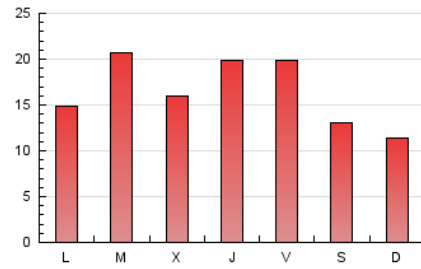

1. Cifras totales y promedios (Nacional e Internacional)

MES - AÑO	NAVEGADORES UNICOS	VISITAS	PAGINAS
Enero - 2020	28.175	34.479	51.839
PROMEDIO DIARIO	1.044	1.112	1.672
PROMEDIO LUNES-VIERNES	1.124	1.200	1.830
PROMEDIO SABADO-DOMINGO	816	860	1.219
PAGINAS / VISITAS	1,50		
DURACION MEDIA VISITAS	0:01:12		
DURACION MEDIA PAGINAS	0:02:22		

2. Secciones (Nacional e Internacional)

	PAGINAS	%
HOME	2.645	5.10 %
RESTO	49.194	94.90 %

3. Por día del mes (Nacional e Internacional)

Día	N. únicos	Visitas	Páginas	Día	N. únicos	Visitas	Páginas	Día	N. únicos	Visitas	Páginas
1	356	378	493	11	820	874	1.357	21	1.207	1.285	2.002
2	580	624	910	12	819	867	1.272	22	1.017	1.091	1.627
3	759	820	1.228	13	909	980	1.523	23	890	959	1.524
4	600	636	925	14	1.125	1.196	1.946	24	931	1.014	1.869
5	642	672	956	15	1.213	1.291	1.930	25	1.046	1.098	1.534
6	777	838	1.234	16	1.206	1.274	1.851	26	885	926	1.235
7	799	848	1.346	17	1.182	1.265	1.904	27	978	1.030	1.410
8	1.057	1.134	1.658	18	985	1.040	1.407	28	1.748	1.860	2.976
9	1.444	1.538	2.333	19	727	769	1.063	29	1.393	1.474	2.250
10	1.356	1.457	2.145	20	1.075	1.152	1.793	30	2.108	2.245	3.321
								31	1.742	1.844	2.817

4. Gráficas (Nacional e Internacional)

4.1 Por día de la semana (promedio)

N. únicos / Visitas (x 100)

Páginas (x 100)

4.2 Por franja horaria (promedio)

Visitas (x 1000)

Páginas (x 1000)

4.3 Por meses