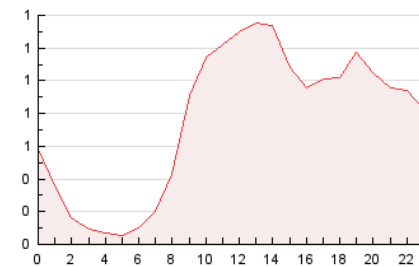

2. Secciones (Nacional)

	PAGINAS	%
HOME	876	4.77 %
RESTO	17.479	95.23 %

3. Por día del mes (Nacional)

Día	N. únicos	Visitas	Páginas	Día	N. únicos	Visitas	Páginas	Día	N. únicos	Visitas	Páginas
1	122	127	155	11	240	259	392	21	482	506	810
2	184	204	325	12	243	257	364	22	431	461	676
3	200	217	310	13	311	341	591	23	348	377	617
4	185	193	237	14	356	376	648	24	358	396	819
5	225	233	310	15	413	431	623	25	469	487	607
6	231	242	336	16	395	423	611	26	450	466	611
7	269	290	470	17	338	372	598	27	447	478	618
8	367	396	616	18	281	294	362	28	729	793	1.412
9	463	487	820	19	282	295	395	29	610	653	957
10	394	428	732	20	442	470	694	30	537	578	778
								31	530	563	861

4. Gráficas (Nacional)

4.1 Por día de la semana (promedio)

N. únicos / Visitas (x 100)

Páginas (x 100)

4.2 Por franja horaria (promedio)

Visitas (x 1000)

Páginas (x 1000)

4.3 Por meses