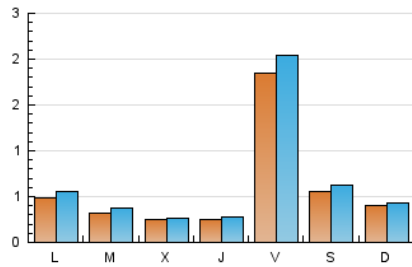

2. Secciones (Nacional)

	PAGINAS	%
HOME	3	0.04 %
RESTO	6.883	99.96 %

3. Por día del mes (Nacional)

Día	N. únicos	Visitas	Páginas	Día	N. únicos	Visitas	Páginas	Día	N. únicos	Visitas	Páginas
1	34	37	116	11	21	21	49	21	59	66	203
2	35	39	162	12	25	29	65	22	28	28	62
3	32	44	263	13	204	226	986	23	37	43	88
4	28	31	136	14	54	61	215	24	25	27	124
5	32	33	48	15	61	66	237	25	25	28	57
6	215	234	805	16	76	85	324	26	14	15	62
7	50	56	160	17	35	38	105	27	139	157	670
8	42	44	111	18	26	28	53	28	61	66	378
9	39	44	128	19	30	33	64	29	36	41	142
10	37	44	162	20	180	199	666	30	57	63	245

4. Gráficas (Nacional)

4.1 Por día de la semana (promedio)

N. únicos / Visitas (x 100)

Páginas (x 100)

4.2 Por franja horaria (promedio)

Visitas (x 1000)

Páginas (x 1000)

4.3 Por meses