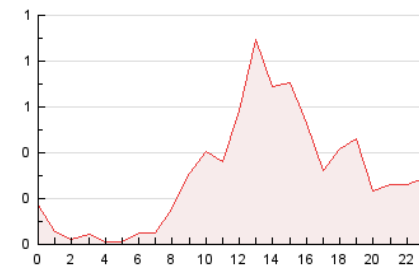

2. Secciones (Nacional e Internacional)

	PAGINAS	%
HOME	3	0.04 %
RESTO	7.283	99.96 %

3. Por día del mes (Nacional e Internacional)

Día	N. únicos	Visitas	Páginas	Día	N. únicos	Visitas	Páginas	Día	N. únicos	Visitas	Páginas
1	35	38	139	11	23	23	51	21	62	69	212
2	40	44	167	12	28	32	68	22	28	28	62
3	35	48	267	13	226	248	1.016	23	39	45	92
4	30	33	140	14	57	64	282	24	26	28	125
5	40	42	57	15	64	69	243	25	26	29	58
6	234	253	827	16	81	90	329	26	18	19	66
7	56	62	167	17	36	39	106	27	157	182	708
8	47	49	119	18	26	28	53	28	73	79	452
9	45	50	134	19	31	34	65	29	41	46	147
10	37	44	162	20	189	209	712	30	62	69	260

4. Gráficas (Nacional e Internacional)

4.1 Por día de la semana (promedio)

N. únicos / Visitas (x 100)

Páginas (x 100)

4.2 Por franja horaria (promedio)

Visitas (x 1000)

Páginas (x 1000)

4.3 Por meses