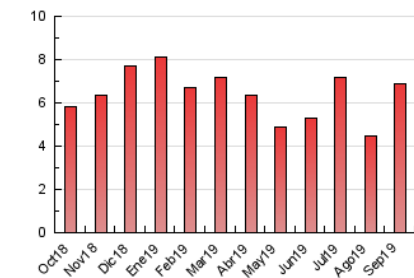

Páginas (x 1000)