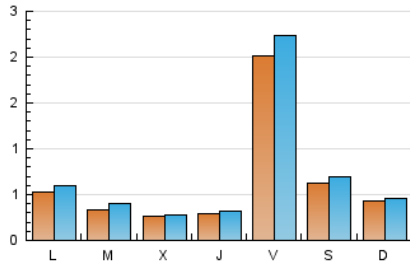

2. Secciones (Nacional e Internacional)

	PAGINAS	%
HOME	3	0.04 %
RESTO	7.283	99.96 %

3. Por día del mes (Nacional e Internacional)

Día	N. únicos	Visitas	Páginas	Día	N. únicos	Visitas	Páginas	Día	N. únicos	Visitas	Páginas
1	35	38	139	11	23	23	51	21	62	69	212
2	40	44	167	12	28	32	68	22	28	28	62
3	35	48	267	13	226	248	1.016	23	39	45	92
4	30	33	140	14	57	64	282	24	26	28	125
5	40	42	57	15	64	69	243	25	26	29	58
6	234	253	827	16	81	90	329	26	18	19	66
7	56	62	167	17	36	39	106	27	157	182	708
8	47	49	119	18	26	28	53	28	73	79	452
9	45	50	134	19	31	34	65	29	41	46	147
10	37	44	162	20	189	209	712	30	62	69	260

4. Gráficas (Nacional e Internacional)

4.1 Por día de la semana (promedio)

N. únicos / Visitas (x 100)

Páginas (x 100)

4.2 Por franja horaria (promedio)

Visitas (x 1000)

Páginas (x 1000)

4.3 Por meses