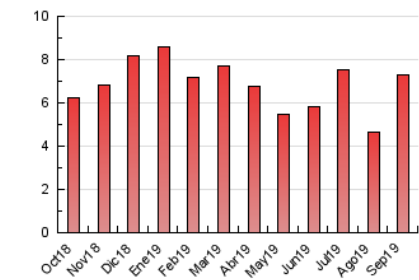

Páginas (x 1000)