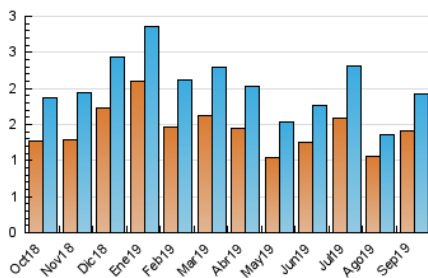

2. Secciones (Nacional)

	PAGINAS	%
HOME	3	0.04 %
RESTO	6.883	99.96 %

3. Por día del mes (Nacional)

Día	N. únicos	Visitas	Páginas	Día	N. únicos	Visitas	Páginas	Día	N. únicos	Visitas	Páginas
1	34	37	116	11	21	21	49	21	59	66	203
2	35	39	162	12	25	29	65	22	28	28	62
3	32	44	263	13	204	226	986	23	37	43	88
4	28	31	136	14	54	61	215	24	25	27	124
5	32	33	48	15	61	66	237	25	25	28	57
6	215	234	805	16	76	85	324	26	14	15	62
7	50	56	160	17	35	38	105	27	139	157	670
8	42	44	111	18	26	28	53	28	61	66	378
9	39	44	128	19	30	33	64	29	36	41	142
10	37	44	162	20	180	199	666	30	57	63	245

4. Gráficas (Nacional)

4.1 Por día de la semana (promedio)

N. únicos / Visitas (x 100)

Páginas (x 100)

4.2 Por franja horaria (promedio)

Visitas (x 1000)

Páginas (x 1000)

4.3 Por meses

N. únicos / Visitas (x 1000)

Páginas (x 1000)

5. Observaciones

Este Medio Electrónico de Comunicación ha sido medido por la herramienta Google Analytics de Google

6. Definiciones básicas (Para más información ver Normas Técnicas para el Control de los Medios Electrónicos de Comunicación)

Visita:

Una secuencia ininterrumpida de páginas servidas a un usuario válido. Si dicho usuario no realiza peticiones de páginas en un periodo de tiempo (30 min) la siguiente petición constituirá el inicio de una nueva visita.