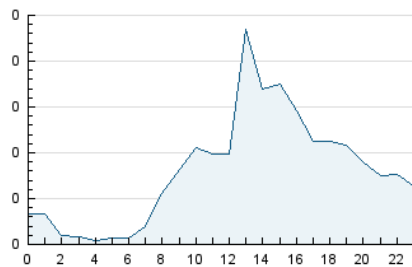

2. Secciones (Nacional)

	PAGINAS	%
HOME	3	0.04 %
RESTO	6.883	99.96 %

3. Por día del mes (Nacional)

Día	N. únicos	Visitas	Páginas	Día	N. únicos	Visitas	Páginas	Día	N. únicos	Visitas	Páginas
1	34	37	116	11	21	21	49	21	59	66	203
2	35	39	162	12	25	29	65	22	28	28	62
3	32	44	263	13	204	226	986	23	37	43	88
4	28	31	136	14	54	61	215	24	25	27	124
5	32	33	48	15	61	66	237	25	25	28	57
6	215	234	805	16	76	85	324	26	14	15	62
7	50	56	160	17	35	38	105	27	139	157	670
8	42	44	111	18	26	28	53	28	61	66	378
9	39	44	128	19	30	33	64	29	36	41	142
10	37	44	162	20	180	199	666	30	57	63	245

4. Gráficas (Nacional)

4.1 Por día de la semana (promedio)

N. únicos / Visitas (x 100)

Páginas (x 100)

4.2 Por franja horaria (promedio)

Visitas (x 1000)

Páginas (x 1000)

4.3 Por meses