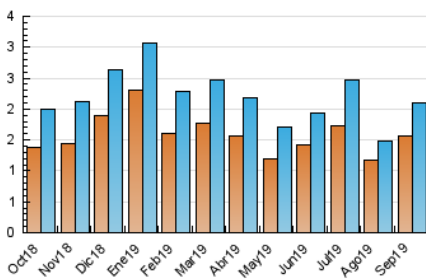

4.3 Por meses

N. únicos / Visitas (x 1000)