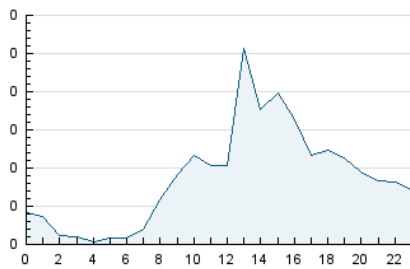

2. Secciones (Nacional e Internacional)

	PAGINAS	%
HOME	3	0.04 %
RESTO	7.283	99.96 %

3. Por día del mes (Nacional e Internacional)

Día	N. únicos	Visitas	Páginas	Día	N. únicos	Visitas	Páginas	Día	N. únicos	Visitas	Páginas
1	35	38	139	11	23	23	51	21	62	69	212
2	40	44	167	12	28	32	68	22	28	28	62
3	35	48	267	13	226	248	1.016	23	39	45	92
4	30	33	140	14	57	64	282	24	26	28	125
5	40	42	57	15	64	69	243	25	26	29	58
6	234	253	827	16	81	90	329	26	18	19	66
7	56	62	167	17	36	39	106	27	157	182	708
8	47	49	119	18	26	28	53	28	73	79	452
9	45	50	134	19	31	34	65	29	41	46	147
10	37	44	162	20	189	209	712	30	62	69	260

4. Gráficas (Nacional e Internacional)

4.1 Por día de la semana (promedio)

N. únicos / Visitas (x 100)

Páginas (x 100)

4.2 Por franja horaria (promedio)

Visitas (x 1000)

Páginas (x 1000)

4.3 Por meses