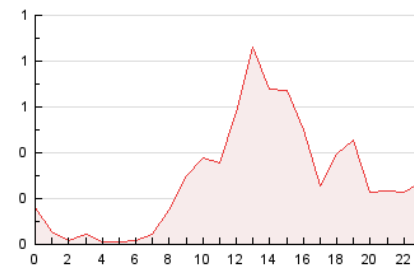

2. Secciones (Nacional)

	PAGINAS	%
HOME	3	0.04 %
RESTO	6.883	99.96 %

3. Por día del mes (Nacional)

Día	N. únicos	Visitas	Páginas	Día	N. únicos	Visitas	Páginas	Día	N. únicos	Visitas	Páginas
1	34	37	116	11	21	21	49	21	59	66	203
2	35	39	162	12	25	29	65	22	28	28	62
3	32	44	263	13	204	226	986	23	37	43	88
4	28	31	136	14	54	61	215	24	25	27	124
5	32	33	48	15	61	66	237	25	25	28	57
6	215	234	805	16	76	85	324	26	14	15	62
7	50	56	160	17	35	38	105	27	139	157	670
8	42	44	111	18	26	28	53	28	61	66	378
9	39	44	128	19	30	33	64	29	36	41	142
10	37	44	162	20	180	199	666	30	57	63	245

4. Gráficas (Nacional)

4.1 Por día de la semana (promedio)

N. únicos / Visitas (x 100)

Páginas (x 100)

4.2 Por franja horaria (promedio)

Visitas (x 1000)

Páginas (x 1000)

4.3 Por meses