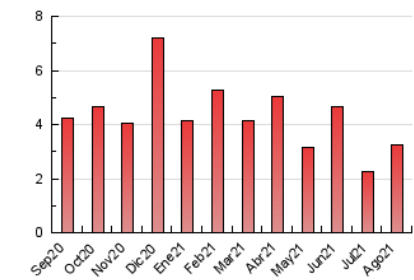

Páginas (x 1000)