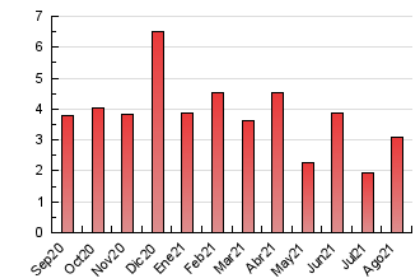

Páginas (x 1000)