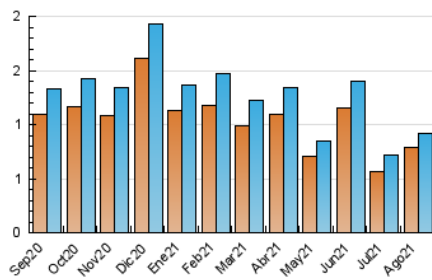

4.3 Por meses

N. únicos / Visitas (x 1000)