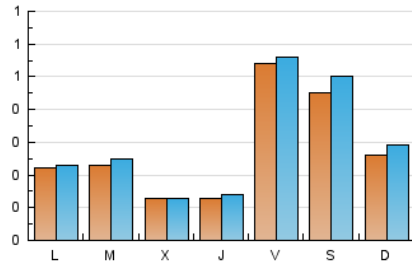

2. Secciones (Nacional e Internacional)

	PAGINAS	%
HOME	0	0 %
RESTO	3.269	100.00 %

3. Por día del mes (Nacional e Internacional)

Día	N. únicos	Visitas	Páginas	Día	N. únicos	Visitas	Páginas	Día	N. únicos	Visitas	Páginas
1	12	12	40	11	8	8	9	21	13	14	48
2	14	14	14	12	10	10	17	22	10	10	11
3	9	9	11	13	12	12	32	23	15	15	26
4	12	12	52	14	5	5	6	24	57	61	282
5	14	14	20	15	15	16	20	25	19	19	44
6	8	8	9	16	6	6	10	26	15	18	52
7	12	12	28	17	9	9	21	27	176	187	811
8	12	12	25	18	11	11	58	28	151	168	670
9	8	8	72	19	13	13	16	29	80	93	435
10	12	12	26	20	18	18	25	30	65	74	235
								31	28	35	144

4. Gráficas (Nacional e Internacional)

4.1 Por día de la semana (promedio)

N. únicos / Visitas (x 100)

Páginas (x 100)

4.2 Por franja horaria (promedio)

Visitas (x 1000)

Páginas (x 1000)

4.3 Por meses