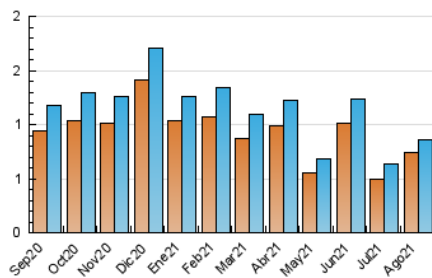

2. Secciones (Nacional)

	PAGINAS	%
HOME	0	0 %
RESTO	3.094	100.00 %

3. Por día del mes (Nacional)

Día	N. únicos	Visitas	Páginas	Día	N. únicos	Visitas	Páginas	Día	N. únicos	Visitas	Páginas
1	8	8	14	11	8	8	9	21	12	12	29
2	13	13	13	12	10	10	17	22	8	8	9
3	9	9	11	13	12	12	32	23	14	14	23
4	10	10	15	14	5	5	6	24	57	61	282
5	14	14	20	15	15	16	20	25	19	19	44
6	8	8	9	16	5	5	9	26	12	15	46
7	12	12	28	17	8	8	10	27	167	178	799
8	9	9	22	18	10	10	57	28	138	155	657
9	7	7	71	19	13	13	16	29	74	87	400
10	11	11	25	20	17	17	24	30	63	72	233
								31	28	35	144

4. Gráficas (Nacional)

4.1 Por día de la semana (promedio)

N. únicos / Visitas (x 100)

Páginas (x 100)

4.2 Por franja horaria (promedio)

Visitas__ (x 1000)

Páginas (x 1000)

4.3 Por meses

N. únicos / Visitas (x 1000)

Páginas (x 1000)

5. Observaciones

Este Medio Electrónico de Comunicación ha sido medido por la herramienta Google Analytics de Google

6. Definiciones básicas (Para más información ver Normas Técnicas para el Control de los Medios Electrónicos de Comunicación)

Visita:

Una secuencia ininterrumpida de páginas servidas a un usuario válido. Si dicho usuario no realiza peticiones de páginas en un periodo de tiempo (30 min) la siguiente petición constituirá el inicio de una nueva visita.