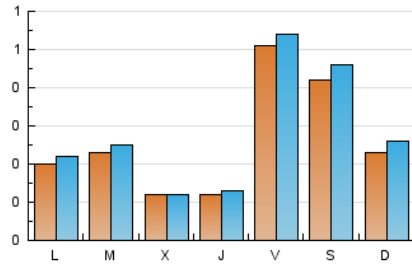

1. Cifras totales y promedios (Nacional)

MES - AÑO	NAVEGADORES UNICOS	VISITAS	PAGINAS
Agosto - 2021	740	861	3.094
PROMEDIO DIARIO	26	28	100
PROMEDIO LUNES-VIERNES	23	25	87
PROMEDIO SABADO-DOMINGO	31	35	132
PAGINAS / VISITAS	3,59		
DURACION MEDIA VISITAS		0:02:46	
DURACION MEDIA PAGINAS		0:01:04	

2. Secciones (Nacional)

	PAGINAS	%
HOME	0	0 %
RESTO	3.094	100.00 %

3. Por día del mes (Nacional)

Día	N. únicos	Visitas	Páginas	Día	N. únicos	Visitas	Páginas	Día	N. únicos	Visitas	Páginas
1	8	8	14	11	8	8	9	21	12	12	29
2	13	13	13	12	10	10	17	22	8	8	9
3	9	9	11	13	12	12	32	23	14	14	23
4	10	10	15	14	5	5	6	24	57	61	282
5	14	14	20	15	15	16	20	25	19	19	44
6	8	8	9	16	5	5	9	26	12	15	46
7	12	12	28	17	8	8	10	27	167	178	799
8	9	9	22	18	10	10	57	28	138	155	657
9	7	7	71	19	13	13	16	29	74	87	400
10	11	11	25	20	17	17	24	30	63	72	233
								31	28	35	144

4. Gráficas (Nacional)

4.1 Por día de la semana (promedio)

N. únicos / Visitas (x 100)

Páginas (x 100)

4.2 Por franja horaria (promedio)

Visitas__ (x 1000)

Páginas (x 1000)

4.3 Por meses