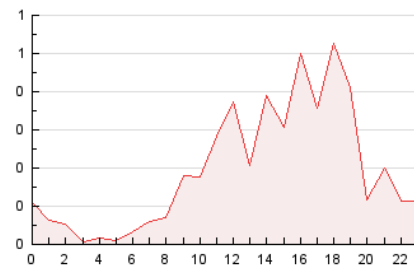

2. Secciones (Nacional e Internacional)

	PAGINAS	%
HOME	0	0 %
RESTO	4.676	100.00 %

3. Por día del mes (Nacional e Internacional)

Día	N. únicos	Visitas	Páginas	Día	N. únicos	Visitas	Páginas	Día	N. únicos	Visitas	Páginas
1	22	22	68	11	116	122	490	21	62	63	135
2	16	16	27	12	48	51	159	22	25	27	97
3	14	14	16	13	30	32	99	23	20	21	119
4	42	52	306	14	55	57	192	24	21	25	116
5	31	38	206	15	34	34	48	25	45	52	168
6	110	115	485	16	28	33	40	26	28	29	117
7	57	57	181	17	31	33	49	27	27	31	75
8	29	32	159	18	162	177	559	28	23	23	37
9	24	24	157	19	88	89	268	29	25	29	52
10	12	12	33	20	59	63	147	30	22	24	71

4. Gráficas (Nacional e Internacional)

4.1 Por día de la semana (promedio)

N. únicos / Visitas (x 100)

Páginas (x 100)

4.2 Por franja horaria (promedio)

Visitas (x 1000)

Páginas (x 1000)

4.3 Por meses