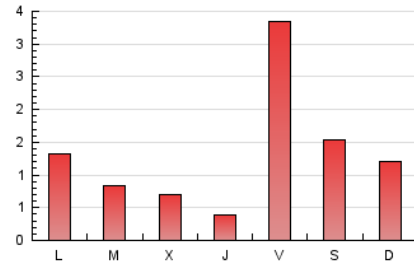

1. Cifras totales y promedios (Nacional)

MES - AÑO	NAVEGADORES UNICOS	VISITAS	PAGINAS
Junio - 2021	1.009	1.235	3.876
PROMEDIO DIARIO	39	41	129
PROMEDIO LUNES-VIERNES	36	39	127
PROMEDIO SABADO-DOMINGO	45	48	137
PAGINAS / VISITAS	3,14		
DURACION MEDIA VISITAS	0:02:13		
DURACION MEDIA PAGINAS	0:01:02		

2. Secciones (Nacional)

	PAGINAS	%
HOME	0	0 %
RESTO	3.876	100.00 %

3. Por día del mes (Nacional)

Día	N. únicos	Visitas	Páginas	Día	N. únicos	Visitas	Páginas	Día	N. únicos	Visitas	Páginas
1	21	21	67	11	82	87	349	21	58	59	131
2	14	14	25	12	44	47	114	22	22	24	95
3	14	14	16	13	28	30	59	23	18	19	113
4	39	49	285	14	50	52	183	24	18	19	59
5	26	32	140	15	34	34	48	25	42	49	165
6	69	74	233	16	26	27	34	26	25	26	114
7	54	54	178	17	28	30	46	27	25	29	50
8	26	29	155	18	157	170	535	28	21	21	35
9	21	21	154	19	85	86	243	29	25	29	52
10	12	12	33	20	55	59	139	30	17	18	26

4. Gráficas (Nacional)

4.1 Por día de la semana (promedio)

N. únicos / Visitas (x 100)

Páginas (x 100)

4.2 Por franja horaria (promedio)

Visitas (x 1000)

Páginas (x 1000)

4.3 Por meses