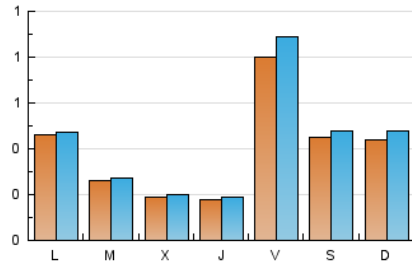

1. Cifras totales y promedios (Nacional)

MES - AÑO	NAVEGADORES UNICOS	VISITAS	PAGINAS
Junio - 2021	1.009	1.235	3.876
PROMEDIO DIARIO	39	41	129
PROMEDIO LUNES-VIERNES	36	39	127
PROMEDIO SABADO-DOMINGO	45	48	137
PAGINAS / VISITAS	3,14		
DURACION MEDIA VISITAS	0:02:13		
DURACION MEDIA PAGINAS	0:01:02		

2. Secciones (Nacional)

	PAGINAS	%
HOME	0	0 %
RESTO	3.876	100.00 %

3. Por día del mes (Nacional)

Día	N. únicos	Visitas	Páginas	Día	N. únicos	Visitas	Páginas	Día	N. únicos	Visitas	Páginas
1	21	21	67	11	82	87	349	21	58	59	131
2	14	14	25	12	44	47	114	22	22	24	95
3	14	14	16	13	28	30	59	23	18	19	113
4	39	49	285	14	50	52	183	24	18	19	59
5	26	32	140	15	34	34	48	25	42	49	165
6	69	74	233	16	26	27	34	26	25	26	114
7	54	54	178	17	28	30	46	27	25	29	50
8	26	29	155	18	157	170	535	28	21	21	35
9	21	21	154	19	85	86	243	29	25	29	52
10	12	12	33	20	55	59	139	30	17	18	26

4. Gráficas (Nacional)

4.1 Por día de la semana (promedio)

N. únicos / Visitas (x 100)

Páginas (x 100)

4.2 Por franja horaria (promedio)

Visitas (x 1000)

Páginas (x 1000)

4.3 Por meses