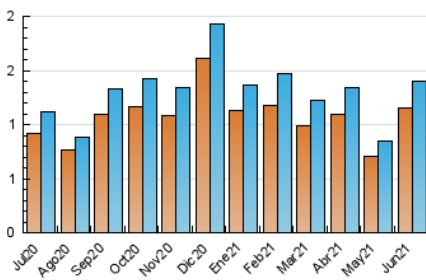

4.3 Por meses

N. únicos / Visitas (x 1000)