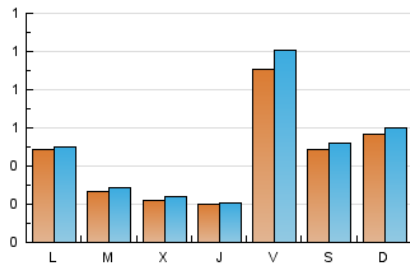

enderrock.cat
 Diari musical digital català

1. Cifras totales y promedios (Nacional e Internacional)

MES - AÑO	NAVEGADORES UNICOS	VISITAS	PAGINAS
Junio - 2021	1.149	1.397	4.676
PROMEDIO DIARIO	44	47	156
PROMEDIO LUNES-VIERNES	40	43	142
PROMEDIO SABADO-DOMINGO	53	56	195
PAGINAS / VISITAS	3,35		
DURACION MEDIA VISITAS	0:02:14		
DURACION MEDIA PAGINAS	0:00:57		

2. Secciones (Nacional e Internacional)

	PAGINAS	%
HOME	0	0 %
RESTO	4.676	100.00 %

3. Por día del mes (Nacional e Internacional)

Día	N. únicos	Visitas	Páginas	Día	N. únicos	Visitas	Páginas	Día	N. únicos	Visitas	Páginas
1	22	22	68	11	116	122	490	21	62	63	135
2	16	16	27	12	48	51	159	22	25	27	97
3	14	14	16	13	30	32	99	23	20	21	119
4	42	52	306	14	55	57	192	24	21	25	116
5	31	38	206	15	34	34	48	25	45	52	168
6	110	115	485	16	28	33	40	26	28	29	117
7	57	57	181	17	31	33	49	27	27	31	75
8	29	32	159	18	162	177	559	28	23	23	37
9	24	24	157	19	88	89	268	29	25	29	52
10	12	12	33	20	59	63	147	30	22	24	71

4. Gráficas (Nacional e Internacional)

4.1 Por día de la semana (promedio)

N. únicos / Visitas (x 100)

Páginas (x 100)

4.2 Por franja horaria (promedio)

Visitas (x 1000)

Páginas (x 1000)

4.3 Por meses