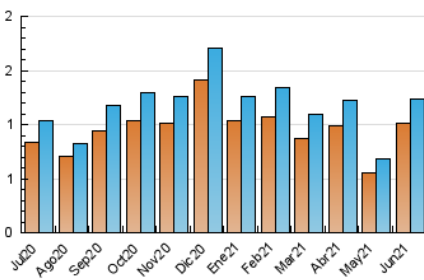

4.3 Por meses

N. únicos / Visitas (x 1000)