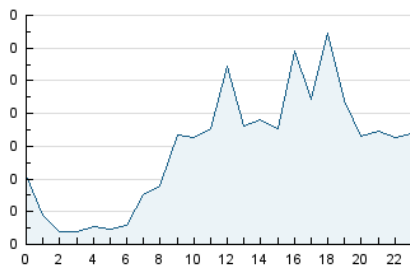

2. Secciones (Nacional e Internacional)

	PAGINAS	%
HOME	0	0 %
RESTO	4.676	100.00 %

3. Por día del mes (Nacional e Internacional)

Día	N. únicos	Visitas	Páginas	Día	N. únicos	Visitas	Páginas	Día	N. únicos	Visitas	Páginas
1	22	22	68	11	116	122	490	21	62	63	135
2	16	16	27	12	48	51	159	22	25	27	97
3	14	14	16	13	30	32	99	23	20	21	119
4	42	52	306	14	55	57	192	24	21	25	116
5	31	38	206	15	34	34	48	25	45	52	168
6	110	115	485	16	28	33	40	26	28	29	117
7	57	57	181	17	31	33	49	27	27	31	75
8	29	32	159	18	162	177	559	28	23	23	37
9	24	24	157	19	88	89	268	29	25	29	52
10	12	12	33	20	59	63	147	30	22	24	71

4. Gráficas (Nacional e Internacional)

4.1 Por día de la semana (promedio)

N. únicos / Visitas (x 100)

Páginas (x 100)

4.2 Por franja horaria (promedio)

Visitas (x 1000)

Páginas (x 1000)

4.3 Por meses