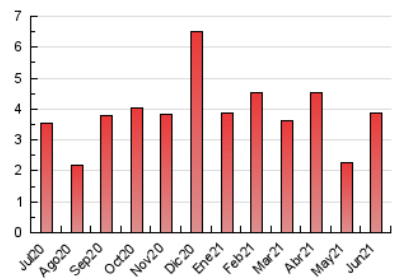

Páginas (x 1000)