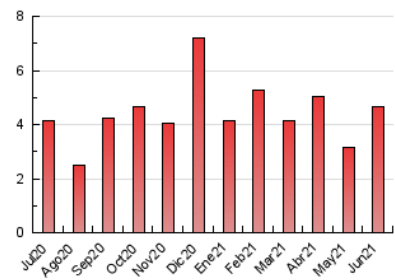

Páginas (x 1000)