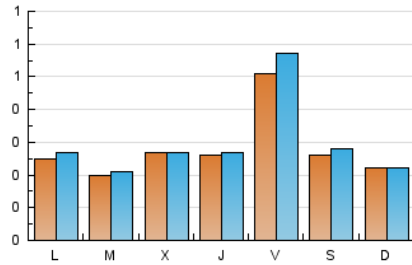

1. Cifras totales y promedios (Nacional)

MES - AÑO	NAVEGADORES UNICOS	VISITAS	PAGINAS
Junio - 2020	735	880	2.272
PROMEDIO DIARIO	28	29	76
PROMEDIO LUNES-VIERNES	29	31	87
PROMEDIO SABADO-DOMINGO	24	25	44
PAGINAS / VISITAS	2,58		
DURACION MEDIA VISITAS	0:01:35		
DURACION MEDIA PAGINAS	0:01:00		

2. Secciones (Nacional)

	PAGINAS	%
HOME	6	0.26 %
RESTO	2.266	99.74 %

3. Por día del mes (Nacional)

Día	N. únicos	Visitas	Páginas	Día	N. únicos	Visitas	Páginas	Día	N. únicos	Visitas	Páginas
1	18	21	46	11	34	35	46	21	19	19	25
2	27	27	57	12	32	38	190	22	30	32	157
3	21	21	63	13	15	18	26	23	20	21	29
4	29	29	44	14	19	20	20	24	29	31	40
5	57	64	246	15	23	24	29	25	14	14	50
6	36	38	112	16	17	17	50	26	58	68	261
7	21	21	38	17	15	15	26	27	22	23	35
8	30	30	120	18	28	29	55	28	27	27	50
9	24	26	45	19	55	58	241	29	24	26	43
10	42	42	66	20	31	34	49	30	10	12	13

4. Gráficas (Nacional)

4.1 Por día de la semana (promedio)

N. únicos / Visitas (x 100)

Páginas (x 100)

4.2 Por franja horaria (promedio)

Visitas (x 1000)

Páginas (x 1000)

4.3 Por meses