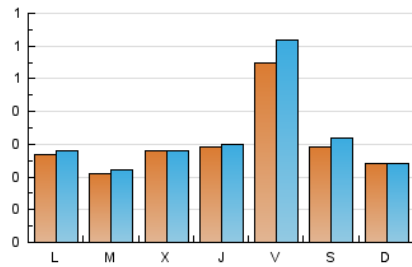

enderrock.cat
 Diari musical digital català

1. Cifras totales y promedios (Nacional e Internacional)

MES - AÑO	NAVEGADORES UNICOS	VISITAS	PAGINAS
Junio - 2020	793	951	2.646
PROMEDIO DIARIO	30	32	88
PROMEDIO LUNES-VIERNES	31	33	92
PROMEDIO SABADO-DOMINGO	27	28	77
PAGINAS / VISITAS	2,78		
DURACION MEDIA VISITAS	0:01:58		
DURACION MEDIA PAGINAS	0:01:06		

2. Secciones (Nacional e Internacional)

	PAGINAS	%
HOME	8	0.30 %
RESTO	2.638	99.70 %

3. Por día del mes (Nacional e Internacional)

Día	N. únicos	Visitas	Páginas	Día	N. únicos	Visitas	Páginas	Día	N. únicos	Visitas	Páginas
1	20	23	48	11	38	39	69	21	21	21	28
2	27	27	57	12	33	39	191	22	33	35	160
3	22	22	64	13	18	21	79	23	23	24	32
4	30	30	45	14	20	21	21	24	29	31	40
5	61	68	259	15	23	24	29	25	15	15	59
6	39	41	115	16	18	18	51	26	65	75	270
7	26	26	204	17	17	17	28	27	26	27	39
8	32	32	123	18	31	34	67	28	28	29	75
9	25	27	46	19	60	64	269	29	25	27	44
10	43	43	67	20	34	37	52	30	12	14	15

4. Gráficas (Nacional e Internacional)

4.1 Por día de la semana (promedio)

N. únicos / Visitas (x 100)

Páginas (x 100)

4.2 Por franja horaria (promedio)

Visitas (x 1000)

Páginas (x 1000)

4.3 Por meses