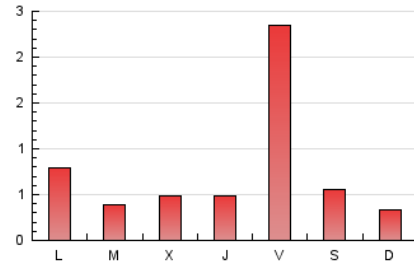

1. Cifras totales y promedios (Nacional)

MES - AÑO	NAVEGADORES UNICOS	VISITAS	PAGINAS
Junio - 2020	735	880	2.272
PROMEDIO DIARIO	28	29	76
PROMEDIO LUNES-VIERNES	29	31	87
PROMEDIO SABADO-DOMINGO	24	25	44
PAGINAS / VISITAS	2,58		
DURACION MEDIA VISITAS	0:01:35		
DURACION MEDIA PAGINAS	0:01:00		

2. Secciones (Nacional)

	PAGINAS	%
HOME	6	0.26 %
RESTO	2.266	99.74 %

3. Por día del mes (Nacional)

Día	N. únicos	Visitas	Páginas	Día	N. únicos	Visitas	Páginas	Día	N. únicos	Visitas	Páginas
1	18	21	46	11	34	35	46	21	19	19	25
2	27	27	57	12	32	38	190	22	30	32	157
3	21	21	63	13	15	18	26	23	20	21	29
4	29	29	44	14	19	20	20	24	29	31	40
5	57	64	246	15	23	24	29	25	14	14	50
6	36	38	112	16	17	17	50	26	58	68	261
7	21	21	38	17	15	15	26	27	22	23	35
8	30	30	120	18	28	29	55	28	27	27	50
9	24	26	45	19	55	58	241	29	24	26	43
10	42	42	66	20	31	34	49	30	10	12	13

4. Gráficas (Nacional)

4.1 Por día de la semana (promedio)

N. únicos / Visitas (x 100)

Páginas (x 100)

4.2 Por franja horaria (promedio)

Visitas (x 1000)

Páginas (x 1000)

4.3 Por meses