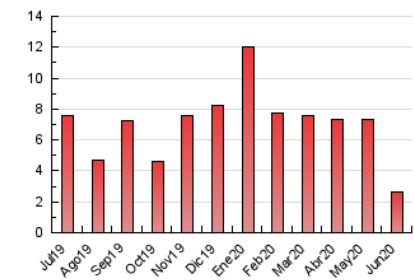

Páginas (x 1000)