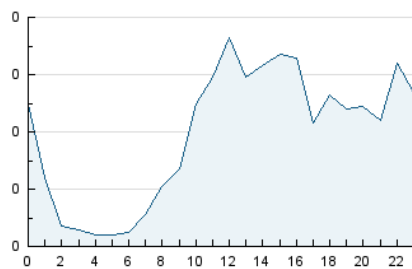

2. Secciones (Nacional e Internacional)

	PAGINAS	%
HOME	8	0.30 %
RESTO	2.638	99.70 %

3. Por día del mes (Nacional e Internacional)

Día	N. únicos	Visitas	Páginas	Día	N. únicos	Visitas	Páginas	Día	N. únicos	Visitas	Páginas
1	20	23	48	11	38	39	69	21	21	21	28
2	27	27	57	12	33	39	191	22	33	35	160
3	22	22	64	13	18	21	79	23	23	24	32
4	30	30	45	14	20	21	21	24	29	31	40
5	61	68	259	15	23	24	29	25	15	15	59
6	39	41	115	16	18	18	51	26	65	75	270
7	26	26	204	17	17	17	28	27	26	27	39
8	32	32	123	18	31	34	67	28	28	29	75
9	25	27	46	19	60	64	269	29	25	27	44
10	43	43	67	20	34	37	52	30	12	14	15

4. Gráficas (Nacional e Internacional)

4.1 Por día de la semana (promedio)

N. únicos / Visitas (x 100)

Páginas (x 100)

4.2 Por franja horaria (promedio)

Visitas (x 1000)

Páginas (x 1000)

4.3 Por meses