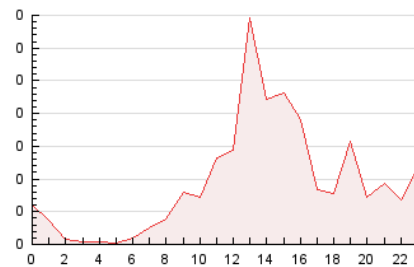

2. Secciones (Nacional)

	PAGINAS	%
HOME	6	0.26 %
RESTO	2.266	99.74 %

3. Por día del mes (Nacional)

Día	N. únicos	Visitas	Páginas	Día	N. únicos	Visitas	Páginas	Día	N. únicos	Visitas	Páginas
1	18	21	46	11	34	35	46	21	19	19	25
2	27	27	57	12	32	38	190	22	30	32	157
3	21	21	63	13	15	18	26	23	20	21	29
4	29	29	44	14	19	20	20	24	29	31	40
5	57	64	246	15	23	24	29	25	14	14	50
6	36	38	112	16	17	17	50	26	58	68	261
7	21	21	38	17	15	15	26	27	22	23	35
8	30	30	120	18	28	29	55	28	27	27	50
9	24	26	45	19	55	58	241	29	24	26	43
10	42	42	66	20	31	34	49	30	10	12	13

4. Gráficas (Nacional)

4.1 Por día de la semana (promedio)

N. únicos / Visitas (x 100)

Páginas (x 100)

4.2 Por franja horaria (promedio)

Visitas (x 1000)

Páginas (x 1000)

4.3 Por meses