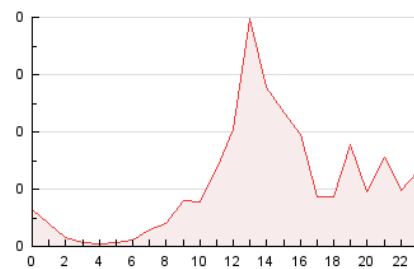

2. Secciones (Nacional e Internacional)

	PAGINAS	%
HOME	8	0.30 %
RESTO	2.638	99.70 %

3. Por día del mes (Nacional e Internacional)

Día	N. únicos	Visitas	Páginas	Día	N. únicos	Visitas	Páginas	Día	N. únicos	Visitas	Páginas
1	20	23	48	11	38	39	69	21	21	21	28
2	27	27	57	12	33	39	191	22	33	35	160
3	22	22	64	13	18	21	79	23	23	24	32
4	30	30	45	14	20	21	21	24	29	31	40
5	61	68	259	15	23	24	29	25	15	15	59
6	39	41	115	16	18	18	51	26	65	75	270
7	26	26	204	17	17	17	28	27	26	27	39
8	32	32	123	18	31	34	67	28	28	29	75
9	25	27	46	19	60	64	269	29	25	27	44
10	43	43	67	20	34	37	52	30	12	14	15

4. Gráficas (Nacional e Internacional)

4.1 Por día de la semana (promedio)

N. únicos / Visitas (x 100)

Páginas (x 100)

4.2 Por franja horaria (promedio)

Visitas (x 1000)

Páginas (x 1000)

4.3 Por meses