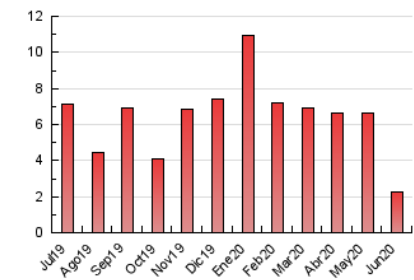

Páginas (x 1000)