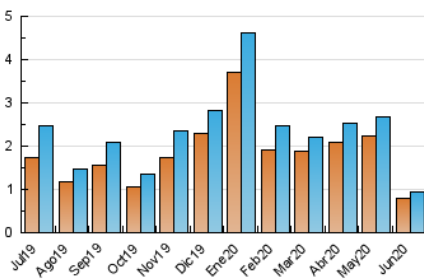

4.3 Por meses

N. únicos / Visitas (x 1000)