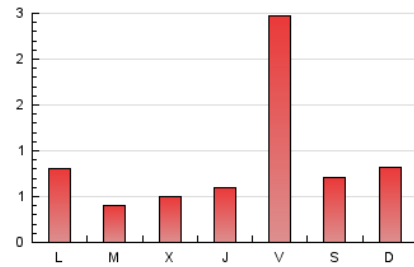

enderrock.cat
 Diari musical digital català

1. Cifras totales y promedios (Nacional e Internacional)

MES - AÑO	NAVEGADORES UNICOS	VISITAS	PAGINAS
Junio - 2020	793	951	2.646
PROMEDIO DIARIO	30	32	88
PROMEDIO LUNES-VIERNES	31	33	92
PROMEDIO SABADO-DOMINGO	27	28	77
PAGINAS / VISITAS	2,78		
DURACION MEDIA VISITAS	0:01:58		
DURACION MEDIA PAGINAS	0:01:06		

2. Secciones (Nacional e Internacional)

	PAGINAS	%
HOME	8	0.30 %
RESTO	2.638	99.70 %

3. Por día del mes (Nacional e Internacional)

Día	N. únicos	Visitas	Páginas	Día	N. únicos	Visitas	Páginas	Día	N. únicos	Visitas	Páginas
1	20	23	48	11	38	39	69	21	21	21	28
2	27	27	57	12	33	39	191	22	33	35	160
3	22	22	64	13	18	21	79	23	23	24	32
4	30	30	45	14	20	21	21	24	29	31	40
5	61	68	259	15	23	24	29	25	15	15	59
6	39	41	115	16	18	18	51	26	65	75	270
7	26	26	204	17	17	17	28	27	26	27	39
8	32	32	123	18	31	34	67	28	28	29	75
9	25	27	46	19	60	64	269	29	25	27	44
10	43	43	67	20	34	37	52	30	12	14	15

4. Gráficas (Nacional e Internacional)

4.1 Por día de la semana (promedio)

N. únicos / Visitas (x 100)

Páginas (x 100)

4.2 Por franja horaria (promedio)

Visitas (x 1000)

Páginas (x 1000)

4.3 Por meses