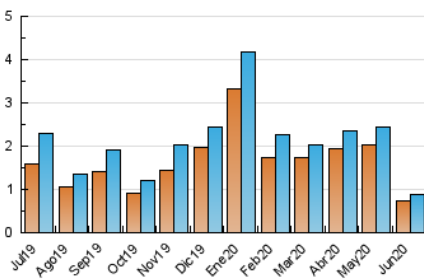

4.3 Por meses

N. únicos / Visitas (x 1000)