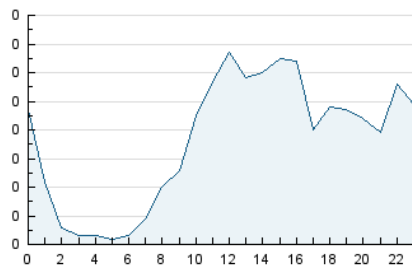

2. Secciones (Nacional)

	PAGINAS	%
HOME	6	0.26 %
RESTO	2.266	99.74 %

3. Por día del mes (Nacional)

Día	N. únicos	Visitas	Páginas	Día	N. únicos	Visitas	Páginas	Día	N. únicos	Visitas	Páginas
1	18	21	46	11	34	35	46	21	19	19	25
2	27	27	57	12	32	38	190	22	30	32	157
3	21	21	63	13	15	18	26	23	20	21	29
4	29	29	44	14	19	20	20	24	29	31	40
5	57	64	246	15	23	24	29	25	14	14	50
6	36	38	112	16	17	17	50	26	58	68	261
7	21	21	38	17	15	15	26	27	22	23	35
8	30	30	120	18	28	29	55	28	27	27	50
9	24	26	45	19	55	58	241	29	24	26	43
10	42	42	66	20	31	34	49	30	10	12	13

4. Gráficas (Nacional)

4.1 Por día de la semana (promedio)

N. únicos / Visitas (x 100)

Páginas (x 100)

4.2 Por franja horaria (promedio)

Visitas (x 1000)

Páginas (x 1000)

4.3 Por meses