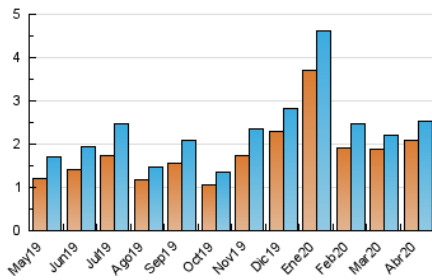

4.3 Por meses

N. únicos / Visitas (x 1000)