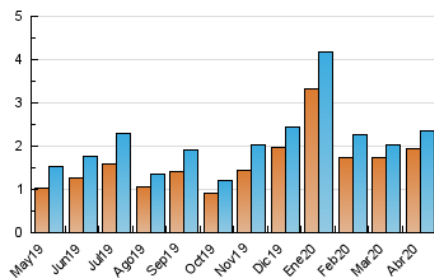

4.3 Por meses

N. únicos / Visitas (x 1000)