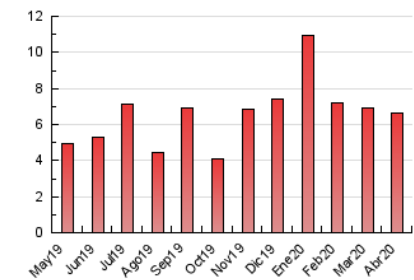

Páginas (x 1000)