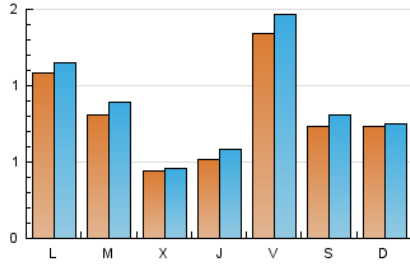

2. Secciones (Nacional e Internacional)

	PAGINAS	%
HOME	8	0.11 %
RESTO	7.301	99.89 %

3. Por día del mes (Nacional e Internacional)

Día	N. únicos	Visitas	Páginas	Día	N. únicos	Visitas	Páginas	Día	N. únicos	Visitas	Páginas
1	37	41	90	11	53	64	305	21	71	76	289
2	94	118	554	12	129	129	153	22	51	52	78
3	270	289	991	13	234	238	309	23	69	73	180
4	58	63	149	14	184	209	707	24	52	56	491
5	48	54	127	15	83	89	167	25	27	28	173
6	85	96	267	16	48	48	108	26	28	28	152
7	41	42	103	17	192	218	648	27	27	32	57
8	28	29	51	18	152	168	472	28	29	29	56
9	20	21	40	19	86	88	164	29	19	20	30
10	21	25	65	20	87	92	238	30	27	29	95

4. Gráficas (Nacional e Internacional)

4.1 Por día de la semana (promedio)

N. únicos / Visitas (x 100)

Páginas (x 100)

4.2 Por franja horaria (promedio)

Visitas (x 1000)

Páginas (x 1000)

4.3 Por meses