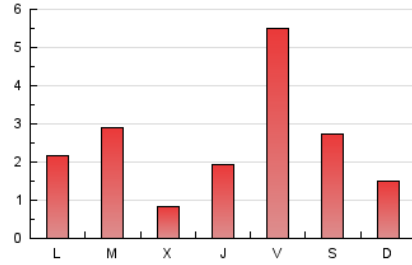

2. Secciones (Nacional e Internacional)

	PAGINAS	%
HOME	8	0.11 %
RESTO	7.301	99.89 %

3. Por día del mes (Nacional e Internacional)

Día	N. únicos	Visitas	Páginas	Día	N. únicos	Visitas	Páginas	Día	N. únicos	Visitas	Páginas
1	37	41	90	11	53	64	305	21	71	76	289
2	94	118	554	12	129	129	153	22	51	52	78
3	270	289	991	13	234	238	309	23	69	73	180
4	58	63	149	14	184	209	707	24	52	56	491
5	48	54	127	15	83	89	167	25	27	28	173
6	85	96	267	16	48	48	108	26	28	28	152
7	41	42	103	17	192	218	648	27	27	32	57
8	28	29	51	18	152	168	472	28	29	29	56
9	20	21	40	19	86	88	164	29	19	20	30
10	21	25	65	20	87	92	238	30	27	29	95

4. Gráficas (Nacional e Internacional)

4.1 Por día de la semana (promedio)

N. únicos / Visitas (x 100)

Páginas (x 100)

4.2 Por franja horaria (promedio)

Visitas (x 1000)

Páginas (x 1000)

4.3 Por meses