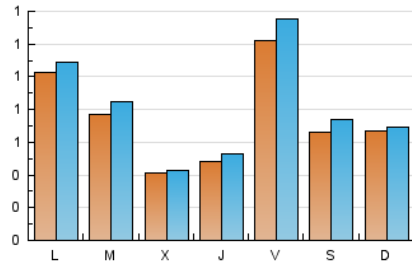

2. Secciones (Nacional)

	PAGINAS	%
HOME	8	0.12 %
RESTO	6.603	99.88 %

3. Por día del mes (Nacional)

Día	N. únicos	Visitas	Páginas	Día	N. únicos	Visitas	Páginas	Día	N. únicos	Visitas	Páginas
1	33	33	81	11	45	56	271	21	67	72	276
2	89	112	536	12	122	122	146	22	49	50	76
3	247	266	891	13	231	235	306	23	65	66	90
4	55	60	146	14	173	198	694	24	47	51	370
5	44	50	69	15	80	86	162	25	26	27	148
6	81	92	263	16	45	45	96	26	26	26	146
7	38	39	100	17	174	199	628	27	24	29	54
8	27	28	50	18	136	152	387	28	29	29	56
9	19	19	29	19	76	78	151	29	17	18	28
10	19	23	57	20	76	81	223	30	24	25	81

4. Gráficas (Nacional)

4.1 Por día de la semana (promedio)

N. únicos / Visitas (x 100)

Páginas (x 100)

4.2 Por franja horaria (promedio)

Visitas (x 1000)

Páginas (x 1000)

4.3 Por meses