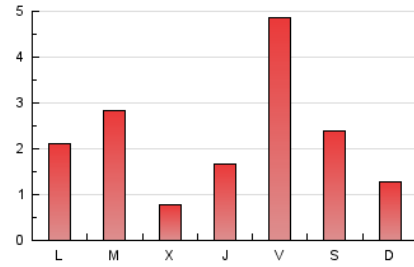

2. Secciones (Nacional)

	PAGINAS	%
HOME	8	0.12 %
RESTO	6.603	99.88 %

3. Por día del mes (Nacional)

Día	N. únicos	Visitas	Páginas	Día	N. únicos	Visitas	Páginas	Día	N. únicos	Visitas	Páginas
1	33	33	81	11	45	56	271	21	67	72	276
2	89	112	536	12	122	122	146	22	49	50	76
3	247	266	891	13	231	235	306	23	65	66	90
4	55	60	146	14	173	198	694	24	47	51	370
5	44	50	69	15	80	86	162	25	26	27	148
6	81	92	263	16	45	45	96	26	26	26	146
7	38	39	100	17	174	199	628	27	24	29	54
8	27	28	50	18	136	152	387	28	29	29	56
9	19	19	29	19	76	78	151	29	17	18	28
10	19	23	57	20	76	81	223	30	24	25	81

4. Gráficas (Nacional)

4.1 Por día de la semana (promedio)

N. únicos / Visitas (x 100)

Páginas (x 100)

4.2 Por franja horaria (promedio)

Visitas (x 1000)

Páginas (x 1000)

4.3 Por meses