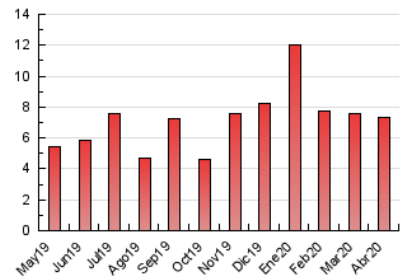

Páginas (x 1000)