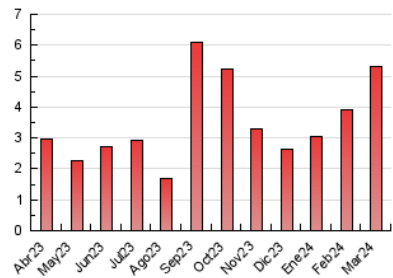

1. Cifras totales y promedios (Nacional)

MES - AÑO	NAVEGADORES UNICOS	VISITAS	PAGINAS
Marzo - 2024	1.348	1.680	5.331
PROMEDIO DIARIO	51	54	172
PROMEDIO LUNES-VIERNES	57	61	206
PROMEDIO SABADO-DOMINGO	37	39	101
PAGINAS / VISITAS	3,17		
DURACION MEDIA VISITAS	0:02:09		
TIEMPO INTERACCIÓN MEDIO	0:00:17		

2. Secciones (Nacional)

	PAGINAS	%
HOME	328	6.15 %
RESTO	5.003	93.85 %

3. Por día del mes (Nacional)

Día	N. únicos	Visitas	Páginas	Día	N. únicos	Visitas	Páginas	Día	N. únicos	Visitas	Páginas
1	48	52	318	11	41	43	184	21	24	24	41
2	25	26	60	12	26	28	66	22	131	143	447
3	29	32	52	13	22	29	117	23	41	43	96
4	23	25	66	14	37	39	99	24	19	20	60
5	24	24	38	15	359	381	1.288	25	47	48	111
6	33	36	276	16	107	116	282	26	34	35	74
7	17	18	24	17	50	53	128	27	22	25	48
8	44	47	210	18	67	70	201	28	64	68	204
9	42	44	124	19	44	49	150	29	64	70	215
10	18	20	49	20	29	32	140	30	25	25	66
								31	14	15	97

4. Gráficas (Nacional)

4.1 Por día de la semana (promedio)

N. únicos / Visitas (x 100)

Páginas (x 100)

4.2 Por franja horaria (promedio)

Visitas_ (x 1000)

Páginas (x 1000)

4.3 Por meses

N. únicos / Visitas (x 1000)

Páginas (x 1000)

5. Observaciones

Este Medio Electrónico de Comunicación ha sido medido por la herramienta Google Analytics de Google (GA4)

6. Definiciones básicas (Para más información ver Normas Técnicas para el Control de los Medios Electrónicos de Comunicación)