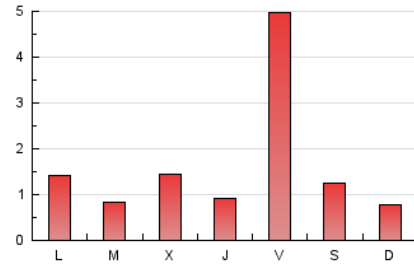

1. Cifras totales y promedios (Nacional)

MES - AÑO	NAVEGADORES UNICOS	VISITAS	PAGINAS
Marzo - 2024	1.348	1.680	5.331
PROMEDIO DIARIO	51	54	172
PROMEDIO LUNES-VIERNES	57	61	206
PROMEDIO SABADO-DOMINGO	37	39	101
PAGINAS / VISITAS	3,17		
DURACION MEDIA VISITAS	0:02:09		
TIEMPO INTERACCIÓN MEDIO	0:00:17		

2. Secciones (Nacional)

	PAGINAS	%
HOME	328	6.15 %
RESTO	5.003	93.85 %

3. Por día del mes (Nacional)

Día	N. únicos	Visitas	Páginas	Día	N. únicos	Visitas	Páginas	Día	N. únicos	Visitas	Páginas
1	48	52	318	11	41	43	184	21	24	24	41
2	25	26	60	12	26	28	66	22	131	143	447
3	29	32	52	13	22	29	117	23	41	43	96
4	23	25	66	14	37	39	99	24	19	20	60
5	24	24	38	15	359	381	1.288	25	47	48	111
6	33	36	276	16	107	116	282	26	34	35	74
7	17	18	24	17	50	53	128	27	22	25	48
8	44	47	210	18	67	70	201	28	64	68	204
9	42	44	124	19	44	49	150	29	64	70	215
10	18	20	49	20	29	32	140	30	25	25	66
								31	14	15	97

4. Gráficas (Nacional)

4.1 Por día de la semana (promedio)

N. únicos / Visitas (x 100)

Páginas (x 100)

4.2 Por franja horaria (promedio)

Visitas_ (x 1000)

Páginas (x 1000)

4.3 Por meses