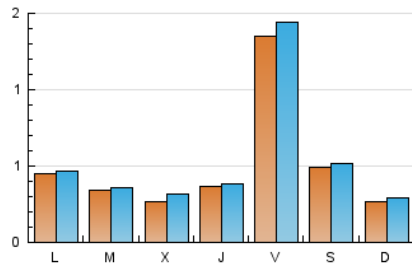

2. Secciones (Nacional e Internacional)

	PAGINAS	%
HOME	332	6.10 %
RESTO	5.108	93.90 %

3. Por día del mes (Nacional e Internacional)

Día	N. únicos	Visitas	Páginas	Día	N. únicos	Visitas	Páginas	Día	N. únicos	Visitas	Páginas
1	49	53	319	11	41	43	184	21	24	24	41
2	26	27	61	12	27	29	67	22	131	143	447
3	29	32	52	13	23	31	124	23	43	45	100
4	23	25	66	14	38	40	100	24	20	21	61
5	24	24	38	15	381	403	1.348	25	48	49	112
6	33	36	276	16	108	117	283	26	36	37	76
7	17	18	24	17	52	55	130	27	24	27	50
8	45	48	211	18	69	72	203	28	67	71	208
9	43	45	125	19	48	54	158	29	68	74	221
10	19	21	50	20	29	32	140	30	25	25	66
								31	15	16	99

4. Gráficas (Nacional e Internacional)

4.1 Por día de la semana (promedio)

N. únicos / Visitas (x 100)

Páginas (x 100)

4.2 Por franja horaria (promedio)

Visitas_ (x 1000)

Páginas (x 1000)

4.3 Por meses