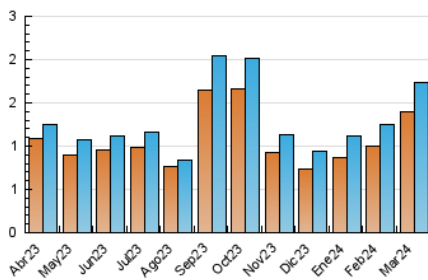

4.3 Por meses

N. únicos / Visitas (x 1000)