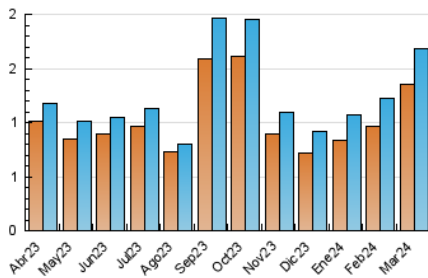

2. Secciones (Nacional)

	PAGINAS	%
HOME	328	6.15 %
RESTO	5.003	93.85 %

3. Por día del mes (Nacional)

Día	N. únicos	Visitas	Páginas	Día	N. únicos	Visitas	Páginas	Día	N. únicos	Visitas	Páginas
1	48	52	318	11	41	43	184	21	24	24	41
2	25	26	60	12	26	28	66	22	131	143	447
3	29	32	52	13	22	29	117	23	41	43	96
4	23	25	66	14	37	39	99	24	19	20	60
5	24	24	38	15	359	381	1.288	25	47	48	111
6	33	36	276	16	107	116	282	26	34	35	74
7	17	18	24	17	50	53	128	27	22	25	48
8	44	47	210	18	67	70	201	28	64	68	204
9	42	44	124	19	44	49	150	29	64	70	215
10	18	20	49	20	29	32	140	30	25	25	66
								31	14	15	97

4. Gráficas (Nacional)

4.1 Por día de la semana (promedio)

N. únicos / Visitas (x 100)

Páginas (x 100)

4.2 Por franja horaria (promedio)

Visitas_ (x 1000)

Páginas (x 1000)

4.3 Por meses

N. únicos / Visitas (x 1000)

Páginas (x 1000)

5. Observaciones

Este Medio Electrónico de Comunicación ha sido medido por la herramienta Google Analytics de Google (GA4)

6. Definiciones básicas (Para más información ver Normas Técnicas para el Control de los Medios Electrónicos de Comunicación)

Visita:

Una secuencia ininterrumpida de páginas servidas a un usuario válido. Si dicho usuario no realiza peticiones de páginas en un periodo de tiempo (30 min) la siguiente petición constituirá el inicio de una nueva visita.