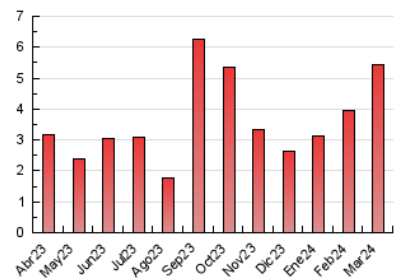

Páginas (x 1000)