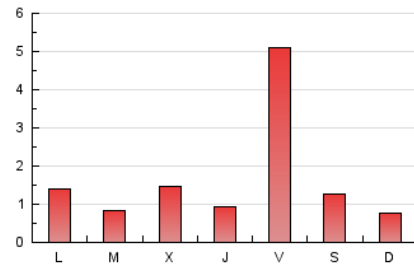

2. Secciones (Nacional e Internacional)

	PAGINAS	%
HOME	332	6.10 %
RESTO	5.108	93.90 %

3. Por día del mes (Nacional e Internacional)

Día	N. únicos	Visitas	Páginas	Día	N. únicos	Visitas	Páginas	Día	N. únicos	Visitas	Páginas
1	49	53	319	11	41	43	184	21	24	24	41
2	26	27	61	12	27	29	67	22	131	143	447
3	29	32	52	13	23	31	124	23	43	45	100
4	23	25	66	14	38	40	100	24	20	21	61
5	24	24	38	15	381	403	1.348	25	48	49	112
6	33	36	276	16	108	117	283	26	36	37	76
7	17	18	24	17	52	55	130	27	24	27	50
8	45	48	211	18	69	72	203	28	67	71	208
9	43	45	125	19	48	54	158	29	68	74	221
10	19	21	50	20	29	32	140	30	25	25	66
								31	15	16	99

4. Gráficas (Nacional e Internacional)

4.1 Por día de la semana (promedio)

N. únicos / Visitas (x 100)

Páginas (x 100)

4.2 Por franja horaria (promedio)

Visitas_ (x 1000)

Páginas (x 1000)

4.3 Por meses