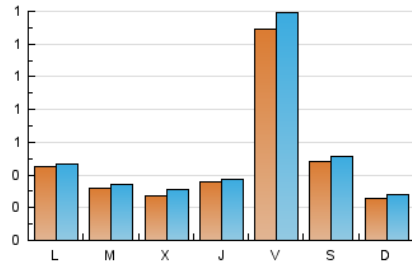

1. Cifras totales y promedios (Nacional)

MES - AÑO	NAVEGADORES UNICOS	VISITAS	PAGINAS
Marzo - 2024	1.348	1.680	5.331
PROMEDIO DIARIO	51	54	172
PROMEDIO LUNES-VIERNES	57	61	206
PROMEDIO SABADO-DOMINGO	37	39	101
PAGINAS / VISITAS	3,17		
DURACION MEDIA VISITAS	0:02:09		
TIEMPO INTERACCIÓN MEDIO	0:00:17		

2. Secciones (Nacional)

	PAGINAS	%
HOME	328	6.15 %
RESTO	5.003	93.85 %

3. Por día del mes (Nacional)

Día	N. únicos	Visitas	Páginas	Día	N. únicos	Visitas	Páginas	Día	N. únicos	Visitas	Páginas
1	48	52	318	11	41	43	184	21	24	24	41
2	25	26	60	12	26	28	66	22	131	143	447
3	29	32	52	13	22	29	117	23	41	43	96
4	23	25	66	14	37	39	99	24	19	20	60
5	24	24	38	15	359	381	1.288	25	47	48	111
6	33	36	276	16	107	116	282	26	34	35	74
7	17	18	24	17	50	53	128	27	22	25	48
8	44	47	210	18	67	70	201	28	64	68	204
9	42	44	124	19	44	49	150	29	64	70	215
10	18	20	49	20	29	32	140	30	25	25	66
								31	14	15	97

4. Gráficas (Nacional)

4.1 Por día de la semana (promedio)

N. únicos / Visitas (x 100)

Páginas (x 100)

4.2 Por franja horaria (promedio)

Visitas_ (x 1000)

Páginas (x 1000)

4.3 Por meses