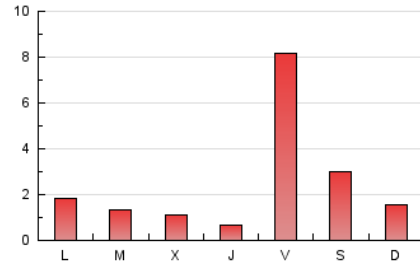

2. Secciones (Nacional e Internacional)

	PAGINAS	%
HOME	8	0.11 %
RESTO	7.531	99.89 %

3. Por día del mes (Nacional e Internacional)

Día	N. únicos	Visitas	Páginas	Día	N. únicos	Visitas	Páginas	Día	N. únicos	Visitas	Páginas
1	40	42	96	11	37	40	115	21	78	81	230
2	61	64	228	12	23	24	66	22	52	52	156
3	36	38	215	13	21	21	116	23	51	54	162
4	35	38	178	14	26	30	122	24	39	42	69
5	31	31	69	15	9	10	45	25	36	37	60
6	382	408	1.571	16	25	27	100	26	38	41	95
7	187	195	615	17	28	30	124	27	274	290	1.026
8	85	90	287	18	27	28	87	28	81	85	228
9	55	55	134	19	19	25	36	29	29	33	207
10	48	49	134	20	141	151	549	30	66	72	296
								31	37	37	123

4. Gráficas (Nacional e Internacional)

4.1 Por día de la semana (promedio)

N. únicos / Visitas (x 100)

Páginas (x 100)

4.2 Por franja horaria (promedio)

Visitas (x 1000)

Páginas (x 1000)

4.3 Por meses