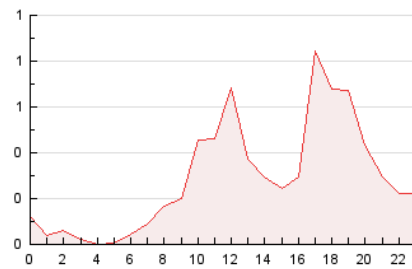

2. Secciones (Nacional)

	PAGINAS	%
HOME	8	0.12 %
RESTO	6.912	99.88 %

3. Por día del mes (Nacional)

Día	N. únicos	Visitas	Páginas	Día	N. únicos	Visitas	Páginas	Día	N. únicos	Visitas	Páginas
1	33	35	79	11	36	38	109	21	74	76	200
2	51	54	215	12	20	21	60	22	39	39	143
3	33	34	187	13	17	17	96	23	49	52	160
4	32	35	175	14	19	23	61	24	37	40	67
5	30	30	68	15	9	10	45	25	36	37	60
6	353	379	1.537	16	23	25	98	26	37	39	87
7	175	183	593	17	25	27	120	27	246	262	984
8	81	86	256	18	25	25	83	28	72	76	187
9	54	54	133	19	18	24	35	29	27	29	53
10	47	48	133	20	125	133	498	30	62	68	278
								31	34	34	120

4. Gráficas (Nacional)

4.1 Por día de la semana (promedio)

N. únicos / Visitas (x 100)

Páginas (x 100)

4.2 Por franja horaria (promedio)

Visitas (x 1000)

Páginas (x 1000)

4.3 Por meses