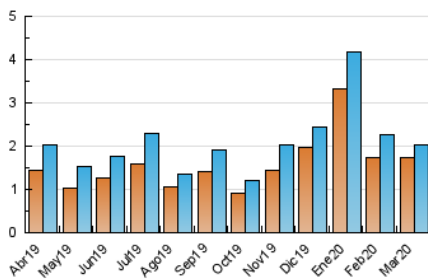

4.3 Por meses

N. únicos / Visitas (x 1000)