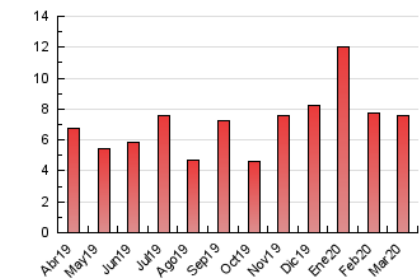

Páginas (x 1000)