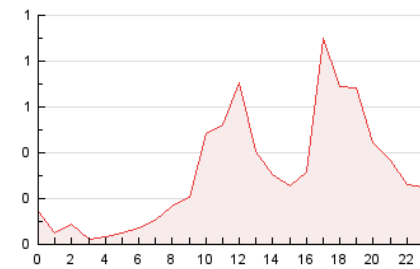

2. Secciones (Nacional e Internacional)

	PAGINAS	%
HOME	8	0.11 %
RESTO	7.531	99.89 %

3. Por día del mes (Nacional e Internacional)

Día	N. únicos	Visitas	Páginas	Día	N. únicos	Visitas	Páginas	Día	N. únicos	Visitas	Páginas
1	40	42	96	11	37	40	115	21	78	81	230
2	61	64	228	12	23	24	66	22	52	52	156
3	36	38	215	13	21	21	116	23	51	54	162
4	35	38	178	14	26	30	122	24	39	42	69
5	31	31	69	15	9	10	45	25	36	37	60
6	382	408	1.571	16	25	27	100	26	38	41	95
7	187	195	615	17	28	30	124	27	274	290	1.026
8	85	90	287	18	27	28	87	28	81	85	228
9	55	55	134	19	19	25	36	29	29	33	207
10	48	49	134	20	141	151	549	30	66	72	296
								31	37	37	123

4. Gráficas (Nacional e Internacional)

4.1 Por día de la semana (promedio)

N. únicos / Visitas (x 100)

Páginas (x 100)

4.2 Por franja horaria (promedio)

Visitas (x 1000)

Páginas (x 1000)

4.3 Por meses