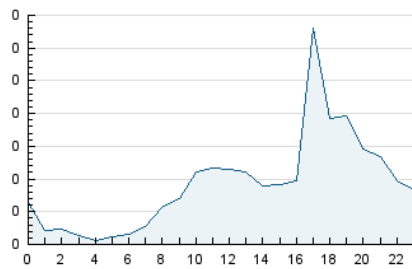

2. Secciones (Nacional e Internacional)

	PAGINAS	%
HOME	8	0.11 %
RESTO	7.531	99.89 %

3. Por día del mes (Nacional e Internacional)

Día	N. únicos	Visitas	Páginas	Día	N. únicos	Visitas	Páginas	Día	N. únicos	Visitas	Páginas
1	40	42	96	11	37	40	115	21	78	81	230
2	61	64	228	12	23	24	66	22	52	52	156
3	36	38	215	13	21	21	116	23	51	54	162
4	35	38	178	14	26	30	122	24	39	42	69
5	31	31	69	15	9	10	45	25	36	37	60
6	382	408	1.571	16	25	27	100	26	38	41	95
7	187	195	615	17	28	30	124	27	274	290	1.026
8	85	90	287	18	27	28	87	28	81	85	228
9	55	55	134	19	19	25	36	29	29	33	207
10	48	49	134	20	141	151	549	30	66	72	296
								31	37	37	123

4. Gráficas (Nacional e Internacional)

4.1 Por día de la semana (promedio)

N. únicos / Visitas (x 100)

Páginas (x 100)

4.2 Por franja horaria (promedio)

Visitas (x 1000)

Páginas (x 1000)

4.3 Por meses