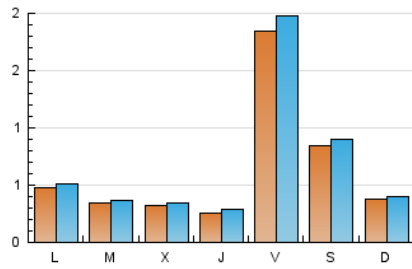

2. Secciones (Nacional)

	PAGINAS	%
HOME	8	0.12 %
RESTO	6.912	99.88 %

3. Por día del mes (Nacional)

Día	N. únicos	Visitas	Páginas	Día	N. únicos	Visitas	Páginas	Día	N. únicos	Visitas	Páginas
1	33	35	79	11	36	38	109	21	74	76	200
2	51	54	215	12	20	21	60	22	39	39	143
3	33	34	187	13	17	17	96	23	49	52	160
4	32	35	175	14	19	23	61	24	37	40	67
5	30	30	68	15	9	10	45	25	36	37	60
6	353	379	1.537	16	23	25	98	26	37	39	87
7	175	183	593	17	25	27	120	27	246	262	984
8	81	86	256	18	25	25	83	28	72	76	187
9	54	54	133	19	18	24	35	29	27	29	53
10	47	48	133	20	125	133	498	30	62	68	278
								31	34	34	120

4. Gráficas (Nacional)

4.1 Por día de la semana (promedio)

N. únicos / Visitas (x 100)

Páginas (x 100)

4.2 Por franja horaria (promedio)

Visitas (x 1000)

Páginas (x 1000)

4.3 Por meses