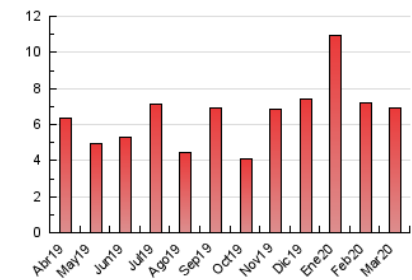

Páginas (x 1000)