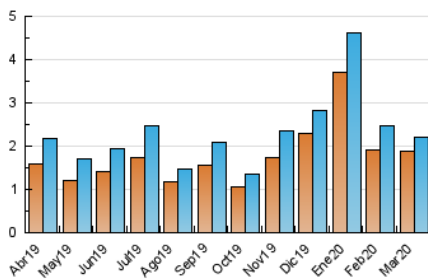

4.3 Por meses

N. únicos / Visitas (x 1000)