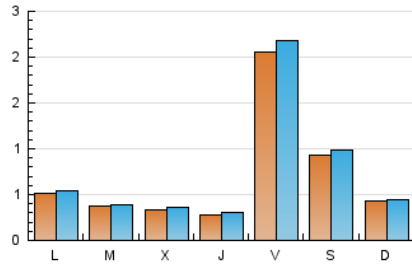

2. Secciones (Nacional e Internacional)

	PAGINAS	%
HOME	8	0.11 %
RESTO	7.531	99.89 %

3. Por día del mes (Nacional e Internacional)

Día	N. únicos	Visitas	Páginas	Día	N. únicos	Visitas	Páginas	Día	N. únicos	Visitas	Páginas
1	40	42	96	11	37	40	115	21	78	81	230
2	61	64	228	12	23	24	66	22	52	52	156
3	36	38	215	13	21	21	116	23	51	54	162
4	35	38	178	14	26	30	122	24	39	42	69
5	31	31	69	15	9	10	45	25	36	37	60
6	382	408	1.571	16	25	27	100	26	38	41	95
7	187	195	615	17	28	30	124	27	274	290	1.026
8	85	90	287	18	27	28	87	28	81	85	228
9	55	55	134	19	19	25	36	29	29	33	207
10	48	49	134	20	141	151	549	30	66	72	296
								31	37	37	123

4. Gráficas (Nacional e Internacional)

4.1 Por día de la semana (promedio)

N. únicos / Visitas (x 100)

Páginas (x 100)

4.2 Por franja horaria (promedio)

Visitas (x 1000)

Páginas (x 1000)

4.3 Por meses