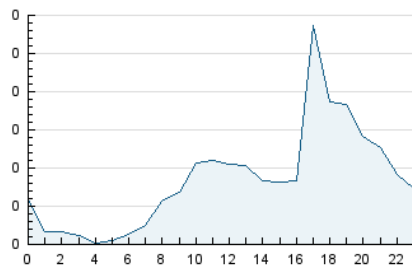

2. Secciones (Nacional)

	PAGINAS	%
HOME	8	0.12 %
RESTO	6.912	99.88 %

3. Por día del mes (Nacional)

Día	N. únicos	Visitas	Páginas	Día	N. únicos	Visitas	Páginas	Día	N. únicos	Visitas	Páginas
1	33	35	79	11	36	38	109	21	74	76	200
2	51	54	215	12	20	21	60	22	39	39	143
3	33	34	187	13	17	17	96	23	49	52	160
4	32	35	175	14	19	23	61	24	37	40	67
5	30	30	68	15	9	10	45	25	36	37	60
6	353	379	1.537	16	23	25	98	26	37	39	87
7	175	183	593	17	25	27	120	27	246	262	984
8	81	86	256	18	25	25	83	28	72	76	187
9	54	54	133	19	18	24	35	29	27	29	53
10	47	48	133	20	125	133	498	30	62	68	278
								31	34	34	120

4. Gráficas (Nacional)

4.1 Por día de la semana (promedio)

N. únicos / Visitas (x 100)

Páginas (x 100)

4.2 Por franja horaria (promedio)

Visitas (x 1000)

Páginas (x 1000)

4.3 Por meses