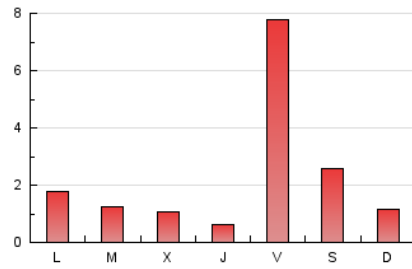

2. Secciones (Nacional)

	PAGINAS	%
HOME	8	0.12 %
RESTO	6.912	99.88 %

3. Por día del mes (Nacional)

Día	N. únicos	Visitas	Páginas	Día	N. únicos	Visitas	Páginas	Día	N. únicos	Visitas	Páginas
1	33	35	79	11	36	38	109	21	74	76	200
2	51	54	215	12	20	21	60	22	39	39	143
3	33	34	187	13	17	17	96	23	49	52	160
4	32	35	175	14	19	23	61	24	37	40	67
5	30	30	68	15	9	10	45	25	36	37	60
6	353	379	1.537	16	23	25	98	26	37	39	87
7	175	183	593	17	25	27	120	27	246	262	984
8	81	86	256	18	25	25	83	28	72	76	187
9	54	54	133	19	18	24	35	29	27	29	53
10	47	48	133	20	125	133	498	30	62	68	278
								31	34	34	120

4. Gráficas (Nacional)

4.1 Por día de la semana (promedio)

N. únicos / Visitas (x 100)

Páginas (x 100)

4.2 Por franja horaria (promedio)

Visitas (x 1000)

Páginas (x 1000)

4.3 Por meses