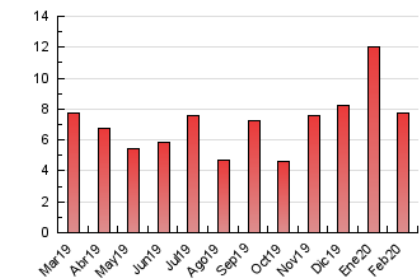

Páginas (x 1000)