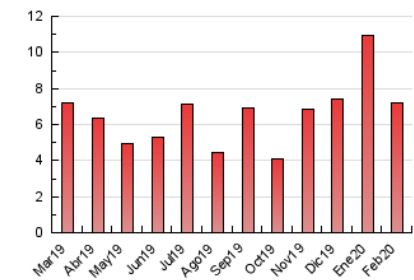

Páginas (x 1000)