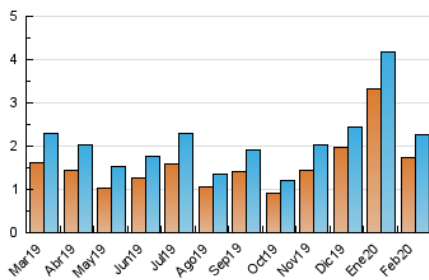

4.3 Por meses

N. únicos / Visitas (x 1000)