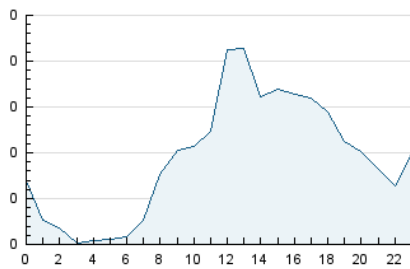

2. Secciones (Nacional)

	PAGINAS	%
HOME	4	0.06 %
RESTO	7.221	99.94 %

3. Por día del mes (Nacional)

Día	N. únicos	Visitas	Páginas	Día	N. únicos	Visitas	Páginas	Día	N. únicos	Visitas	Páginas
1	72	83	240	11	32	34	75	21	212	260	736
2	42	48	222	12	25	26	100	22	82	93	312
3	48	52	127	13	25	26	95	23	52	57	167
4	55	59	128	14	313	343	1.138	24	48	52	189
5	26	28	76	15	128	139	430	25	34	34	97
6	30	30	72	16	64	67	151	26	47	51	174
7	117	131	555	17	76	82	284	27	20	20	63
8	53	56	181	18	47	50	180	28	176	189	757
9	43	44	115	19	35	39	130	29	77	84	279
10	49	53	92	20	25	25	60				

4. Gráficas (Nacional)

4.1 Por día de la semana (promedio)

N. únicos / Visitas (x 100)

Páginas (x 100)

4.2 Por franja horaria (promedio)

Visitas (x 1000)

Páginas (x 1000)

4.3 Por meses