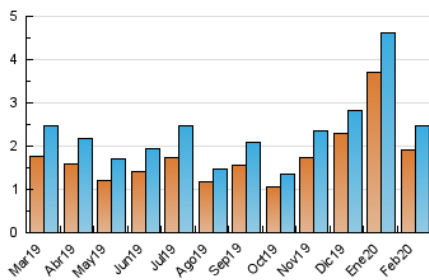

4.3 Por meses

N. únicos / Visitas (x 1000)