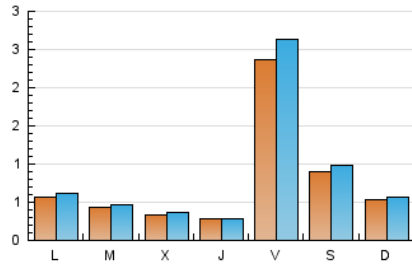

2. Secciones (Nacional e Internacional)

	PAGINAS	%
HOME	4	0.05 %
RESTO	7.773	99.95 %

3. Por día del mes (Nacional e Internacional)

Día	N. únicos	Visitas	Páginas	Día	N. únicos	Visitas	Páginas	Día	N. únicos	Visitas	Páginas
1	77	88	246	11	34	36	77	21	242	291	809
2	51	57	232	12	25	26	100	22	88	99	342
3	53	57	132	13	32	33	103	23	54	59	169
4	56	60	133	14	341	372	1.220	24	49	53	190
5	28	30	102	15	138	150	498	25	34	34	97
6	31	31	77	16	65	68	152	26	48	52	175
7	134	149	578	17	76	82	284	27	24	24	86
8	57	60	209	18	50	53	184	28	229	242	854
9	43	44	115	19	36	40	133	29	90	97	294
10	51	56	122	20	26	26	64				

4. Gráficas (Nacional e Internacional)

4.1 Por día de la semana (promedio)

N. únicos / Visitas (x 100)

Páginas (x 100)

4.2 Por franja horaria (promedio)

Visitas (x 1000)

Páginas (x 1000)

4.3 Por meses