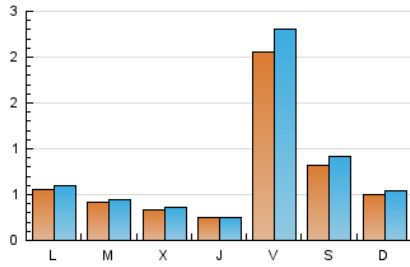

1. Cifras totales y promedios (Nacional)

MES - AÑO	NAVEGADORES UNICOS	VISITAS	PAGINAS
Febrero - 2020	1.725	2.255	7.225
PROMEDIO DIARIO	71	78	249
PROMEDIO LUNES-VIERNES	72	79	256
PROMEDIO SABADO-DOMINGO	68	75	233
PAGINAS / VISITAS	3,20		
DURACION MEDIA VISITAS	0:02:11		
DURACION MEDIA PAGINAS	0:00:59		

2. Secciones (Nacional)

	PAGINAS	%
HOME	4	0.06 %
RESTO	7.221	99.94 %

3. Por día del mes (Nacional)

Día	N. únicos	Visitas	Páginas	Día	N. únicos	Visitas	Páginas	Día	N. únicos	Visitas	Páginas
1	72	83	240	11	32	34	75	21	212	260	736
2	42	48	222	12	25	26	100	22	82	93	312
3	48	52	127	13	25	26	95	23	52	57	167
4	55	59	128	14	313	343	1.138	24	48	52	189
5	26	28	76	15	128	139	430	25	34	34	97
6	30	30	72	16	64	67	151	26	47	51	174
7	117	131	555	17	76	82	284	27	20	20	63
8	53	56	181	18	47	50	180	28	176	189	757
9	43	44	115	19	35	39	130	29	77	84	279
10	49	53	92	20	25	25	60				

4. Gráficas (Nacional)

4.1 Por día de la semana (promedio)

N. únicos / Visitas (x 100)

Páginas (x 100)

4.2 Por franja horaria (promedio)

Visitas (x 1000)

Páginas (x 1000)

4.3 Por meses